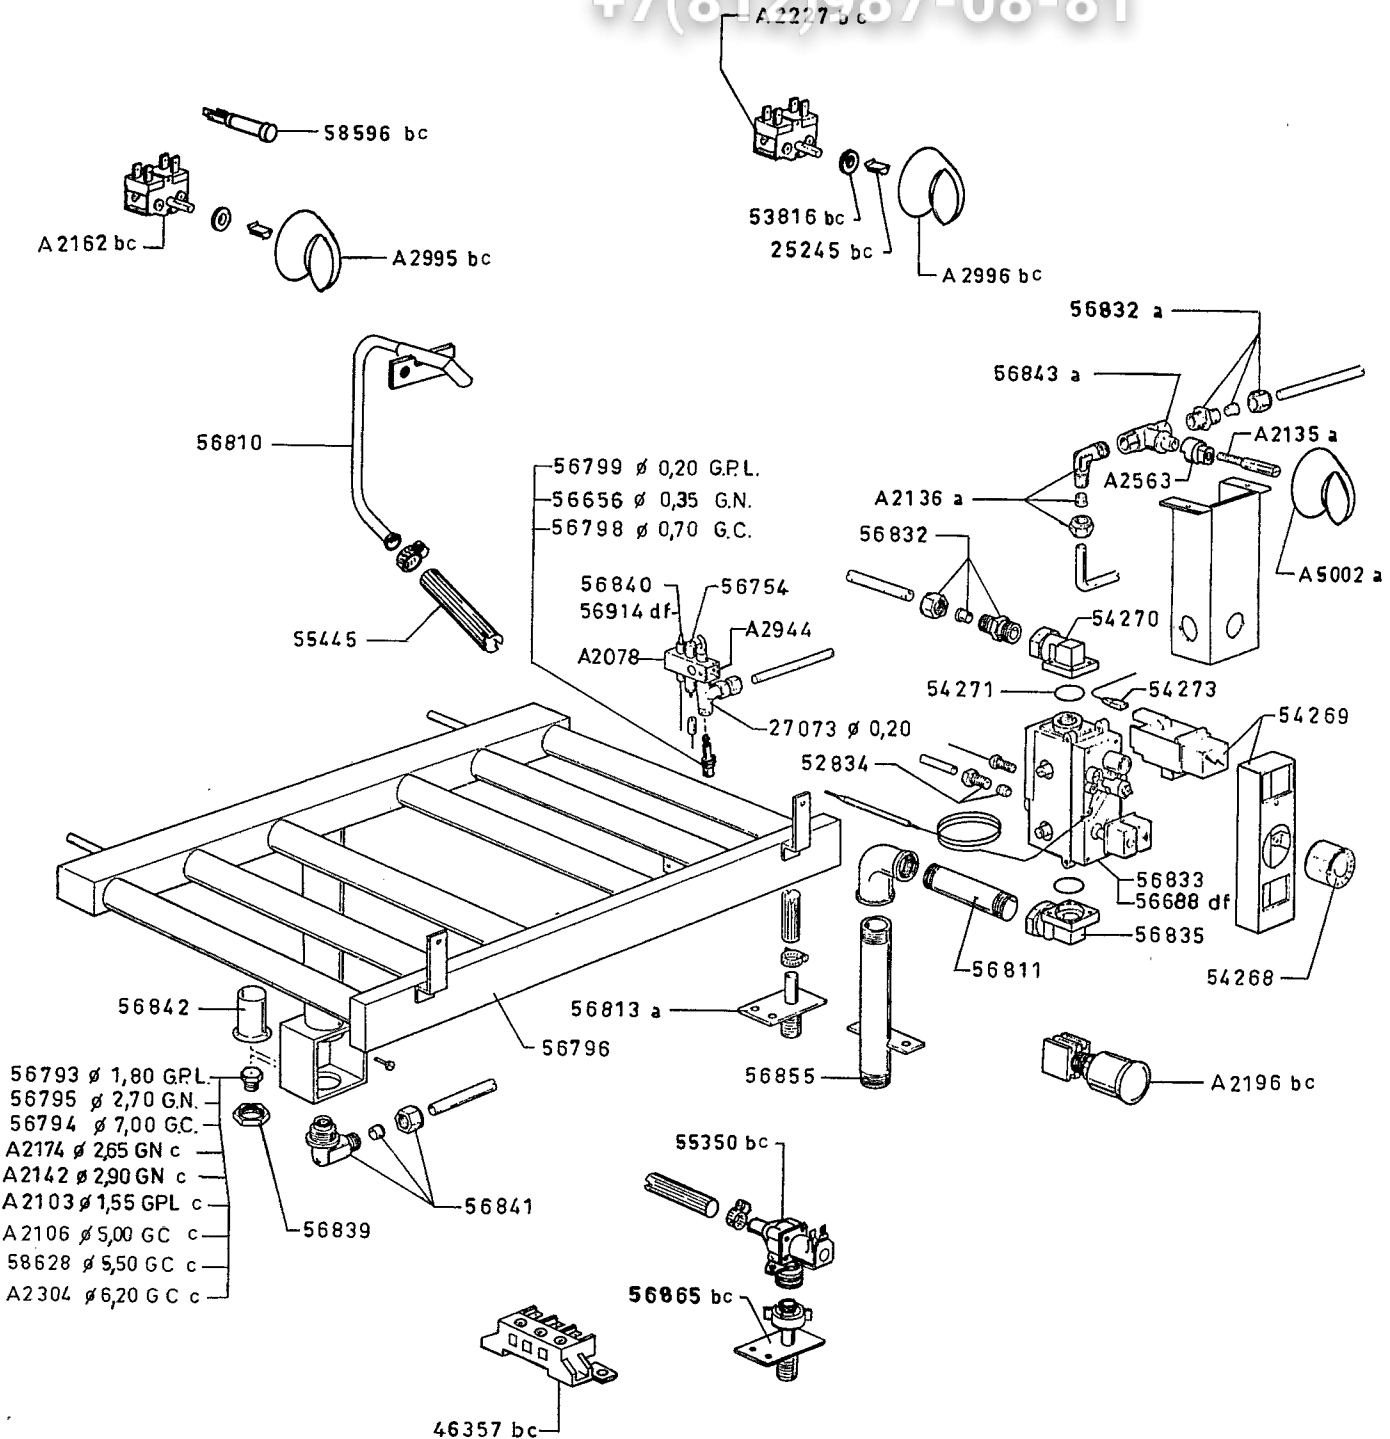

"700" BRASIERA GAS - ELETTRICA GAS-ELECTRIC BRATT-PAN								A-SB	RIF REF	Da matricola from serial N°
										91 09 02
	a	b	c	d	e	f	g	h	i	
A	174 753 XBR/G 700	174 757 XBR/G700F	174 758 XBR/G700UK	174 754 XBR/G710	174 751 XBR/G710D	174 755 XBR/E 700	174 752 XBR/E 710D	174 759 XBR/E 710UK		
	l	m								
S	174765 CBR/G 700	174766 CBR/E 710								

TCR 2327 2-02 801 1/4 / 2

# Зип Общепит

vsezip.ru

+7(812)987-08-81

" 700 " BRASIERA GAS										A-SB	RIF. Da matricola
GAS BRATT-PAN											REF. from serial
A					S						91 09 02
a	b	c	d	e	f	g	h	i			
174 753 XBR/G 700	174 757 XBR/G 700 F	174 754 XBR/G 710	174 751 XBR/G 710 D	174 758 XBR/G 700 UK	174 765 CBR/G 700						

# Зип Общепит

vsezip.ru

+7(812)987-08-81

"700" BRASIERA GAS-ELETRICA GAS-ELECTRIC BRATT-PAN										A-SB	RIF. REF.	Da matricola from serial No.
A	D					B						91 09 02
	a	b	c	d	e	f	g	h	i	l		
	174 753 XBR/G 700	174 757 XBR/G 700F	174 755 XBR/E 700	174 758 XBR/G 700UK		174 754 XBR/G 710	174 751 XBR/G 710D	174 752 XBR/E 710 D	174 759 XBR/E 710UK			
S	m	n	p	q	r	s	t	u	v	z		
	174 765 CBR/G 700					174 766 CBR/E 710						