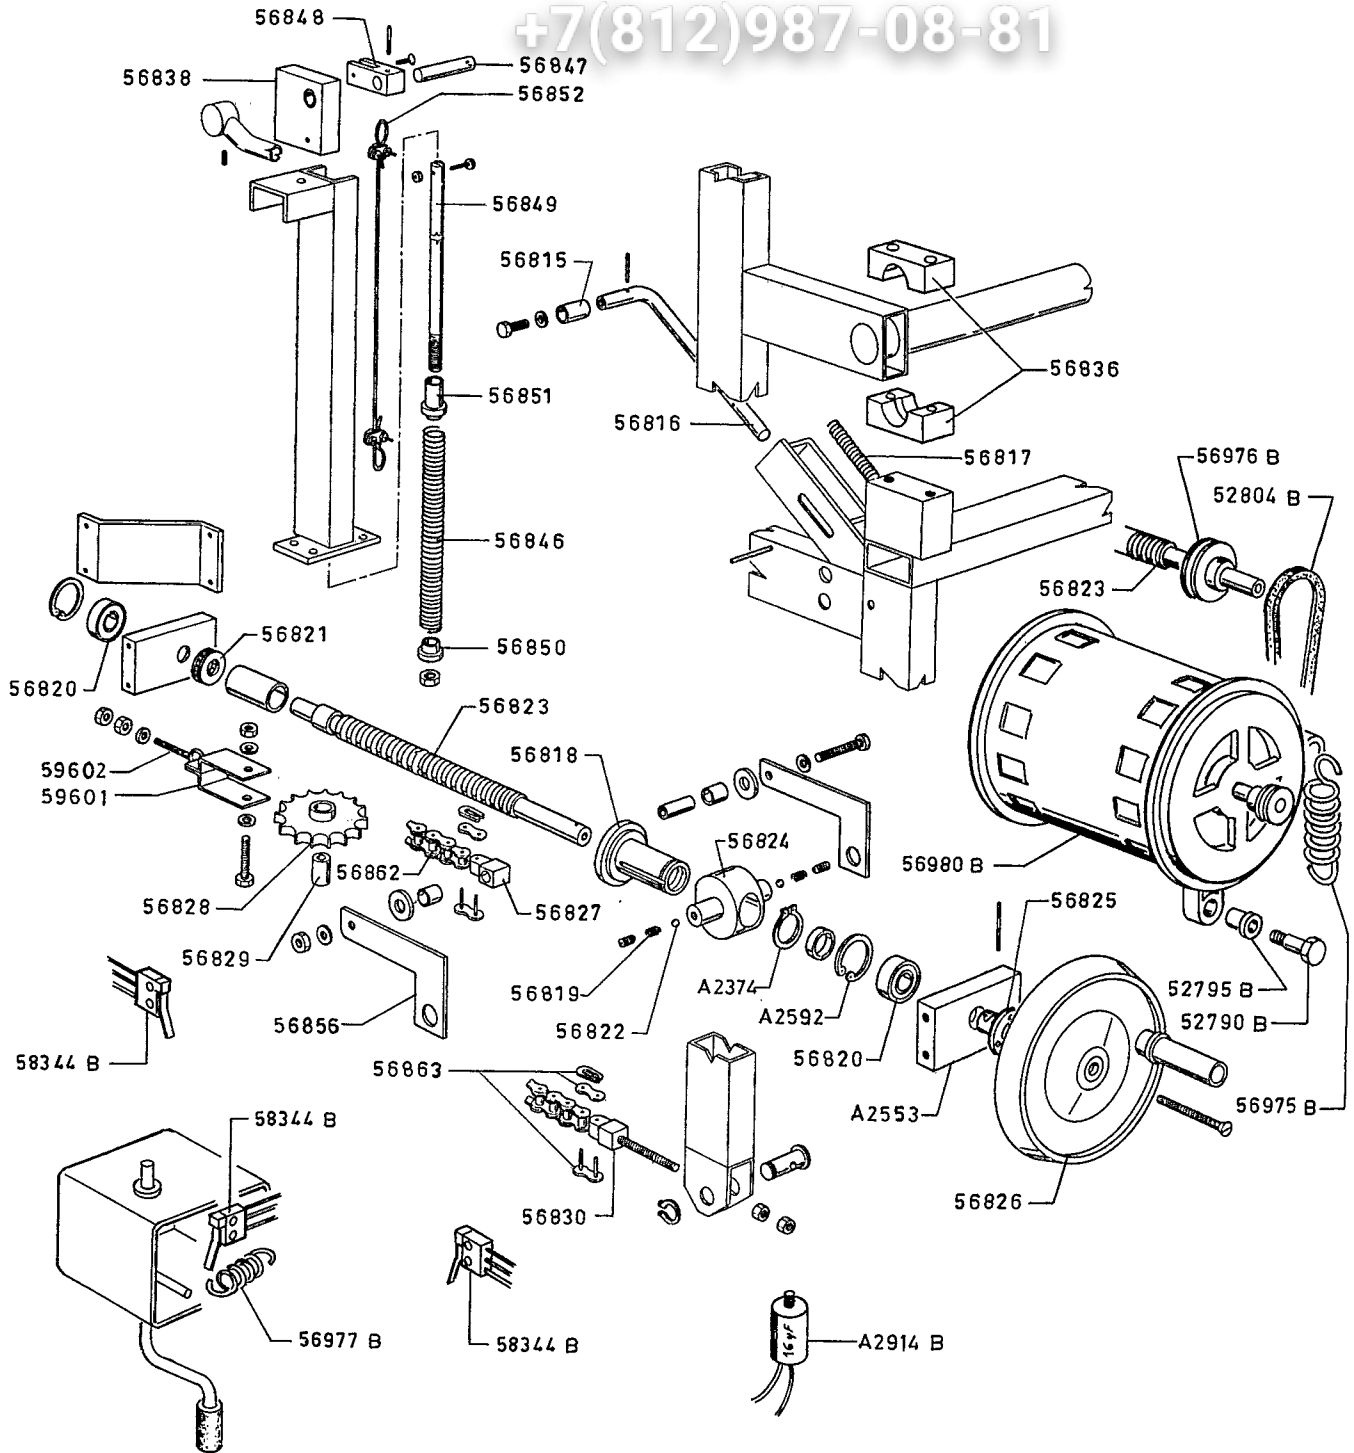

"700" BRASIERA GAS - ELETTRICA GAS-ELECTRIC BRATT-PAN								A-SB	RIF REF	Da matricola from serial N°
										91 09 02
	a	b	c	d	e	f	g	h	i	
A	174 753 XBR/G 700	174 757 XBR/G700F	174 758 XBR/G700UK	174 754 XBR/G710	174 751 XBR/G710D	174 755 XBR/E 700	174 752 XBR/E 710D	174 759 XBR/E 710UK		
	l	m								
S	174765 CBR/G 700	174766 CBR/E 710								

TCR 2327 2-02 801 1/4 / 2

# Зип Общепит

vsezip.ru

+7(812)987-08-81

" 700 " BRASIERA GAS										A-SB	RIF. Da matricola
GAS BRATT-PAN											REF. from serial
A					S						91 09 02
a	b	c	d	e	f	g	h	i			
174 753 XBR/G 700	174 757 XBR/G 700 F	174 754 XBR/G 710	174 751 XBR/G 710 D	174 758 XBR/G 700 UK	174 765 CBR/G 700						

# Зип Общепит

vsezip.ru

+7(812)987-08-81

"700" BRASIERA GAS-ELETRICA GAS-ELECTRIC BRATT-PAN										A-SB	RIF. REF.	Da matricola from serial No.
A	D					B						91 09 02
	a	b	c	d	e	f	g	h	i	l		
	174 753 XBR/G 700	174 757 XBR/G 700F	174 755 XBR/E 700	174 758 XBR/G 700UK		174 754 XBR/G 710	174 751 XBR/G 710D	174 752 XBR/E 710 D	174 759 XBR/E 710UK			
S	m	n	p	q	r	s	t	u	v	z		
	174 765 CBR/G 700					174 766 CBR/E 710						