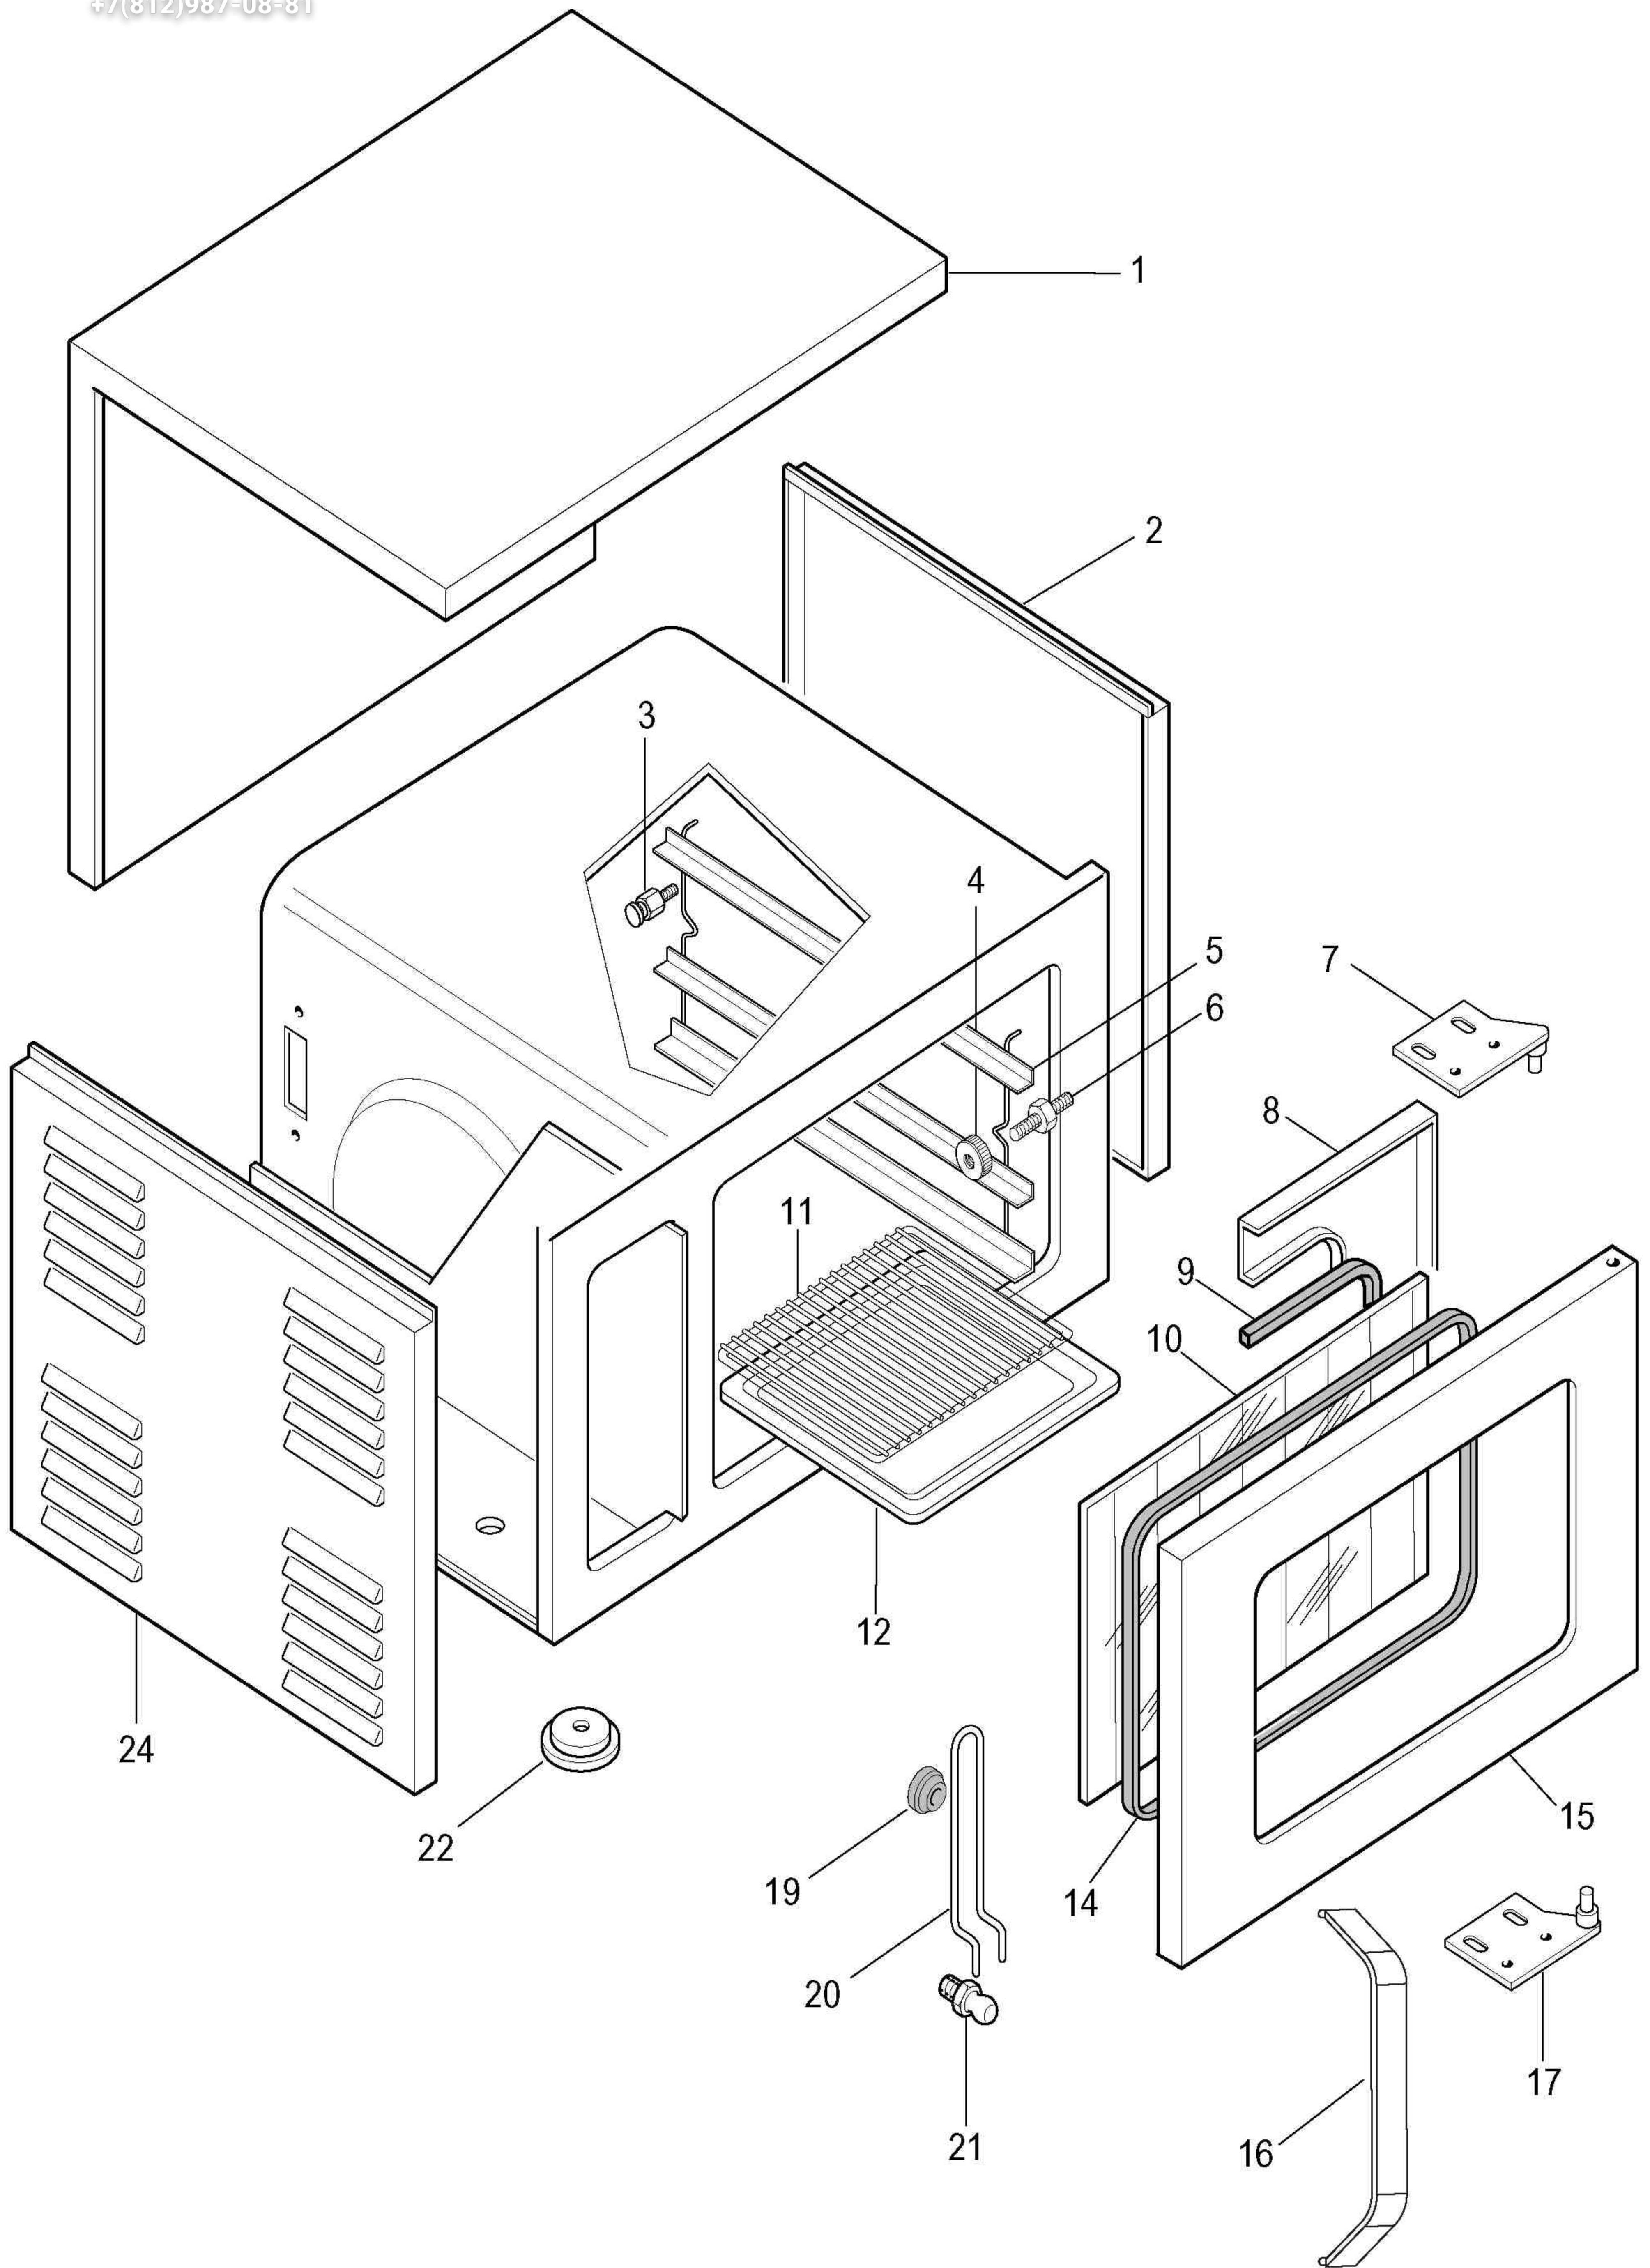

PNC	Model	Ref.	Page	Notes
240 036	FCF/E 2	a	1-2	Electric convection oven 3 Gn 2/3 " Zanussi "

	Index	Indice	Note
Pag. 1	Oven cabinet and door	Cella forno e porta	
2	Electrical components	Componenti elettrici	
3-4	Spare parts list	Lista ricambi	

Brand / Marchio: ZANUSSI
Factory code: 9PDX

3 GN 2/3 ELECTRIC CONVECTION OVEN
FORNO CONVEZIONE ELETTRICO 3 GN 2/3

3 GN 2/3 ELECTRIC CONVECTION OVEN
FORNO CONVEZIONE ELETTRICO 3 GN 2/3