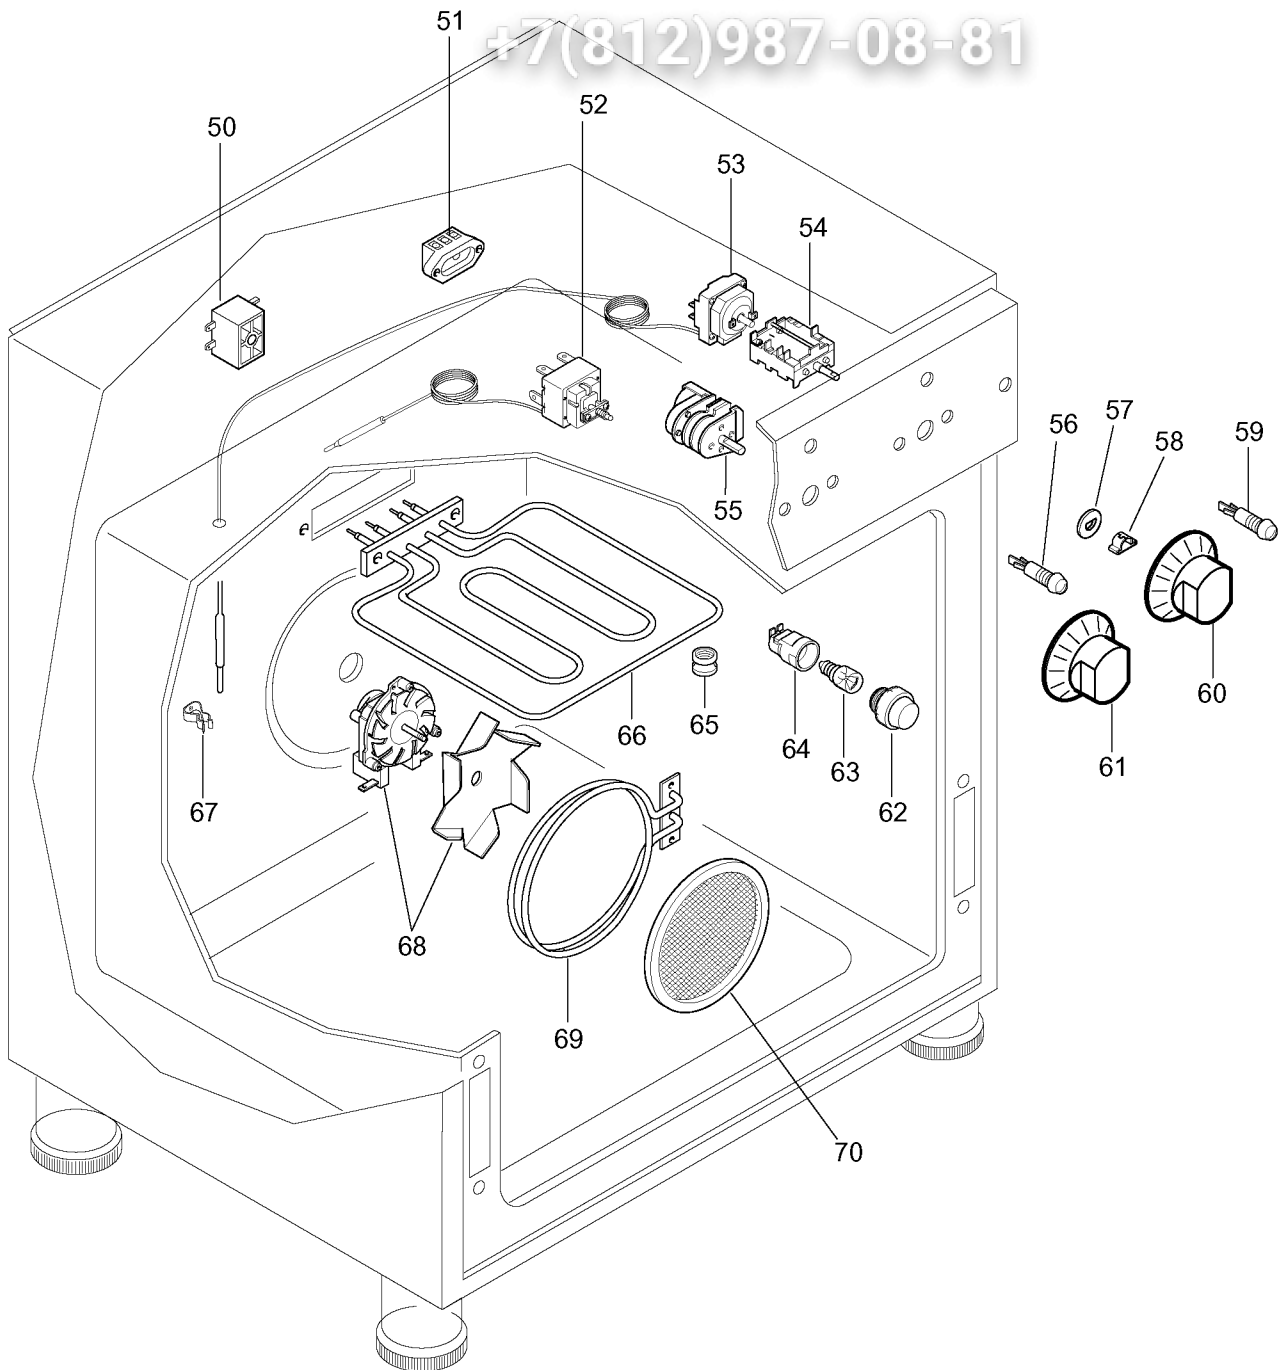

Зип Общепит

vsezip.ru

+7(812)987-08-81

36 \* { INNER DOOR + HINGES KIT  
KIT CONTROPORTA + CERNIERE

FORNO CONVEZIONE ELETTRICO 4 GN  
4 GN ELECTRIC CONVECTION OVEN

Зип Ощепит

vsezip.ru

+7(812)987-08-81