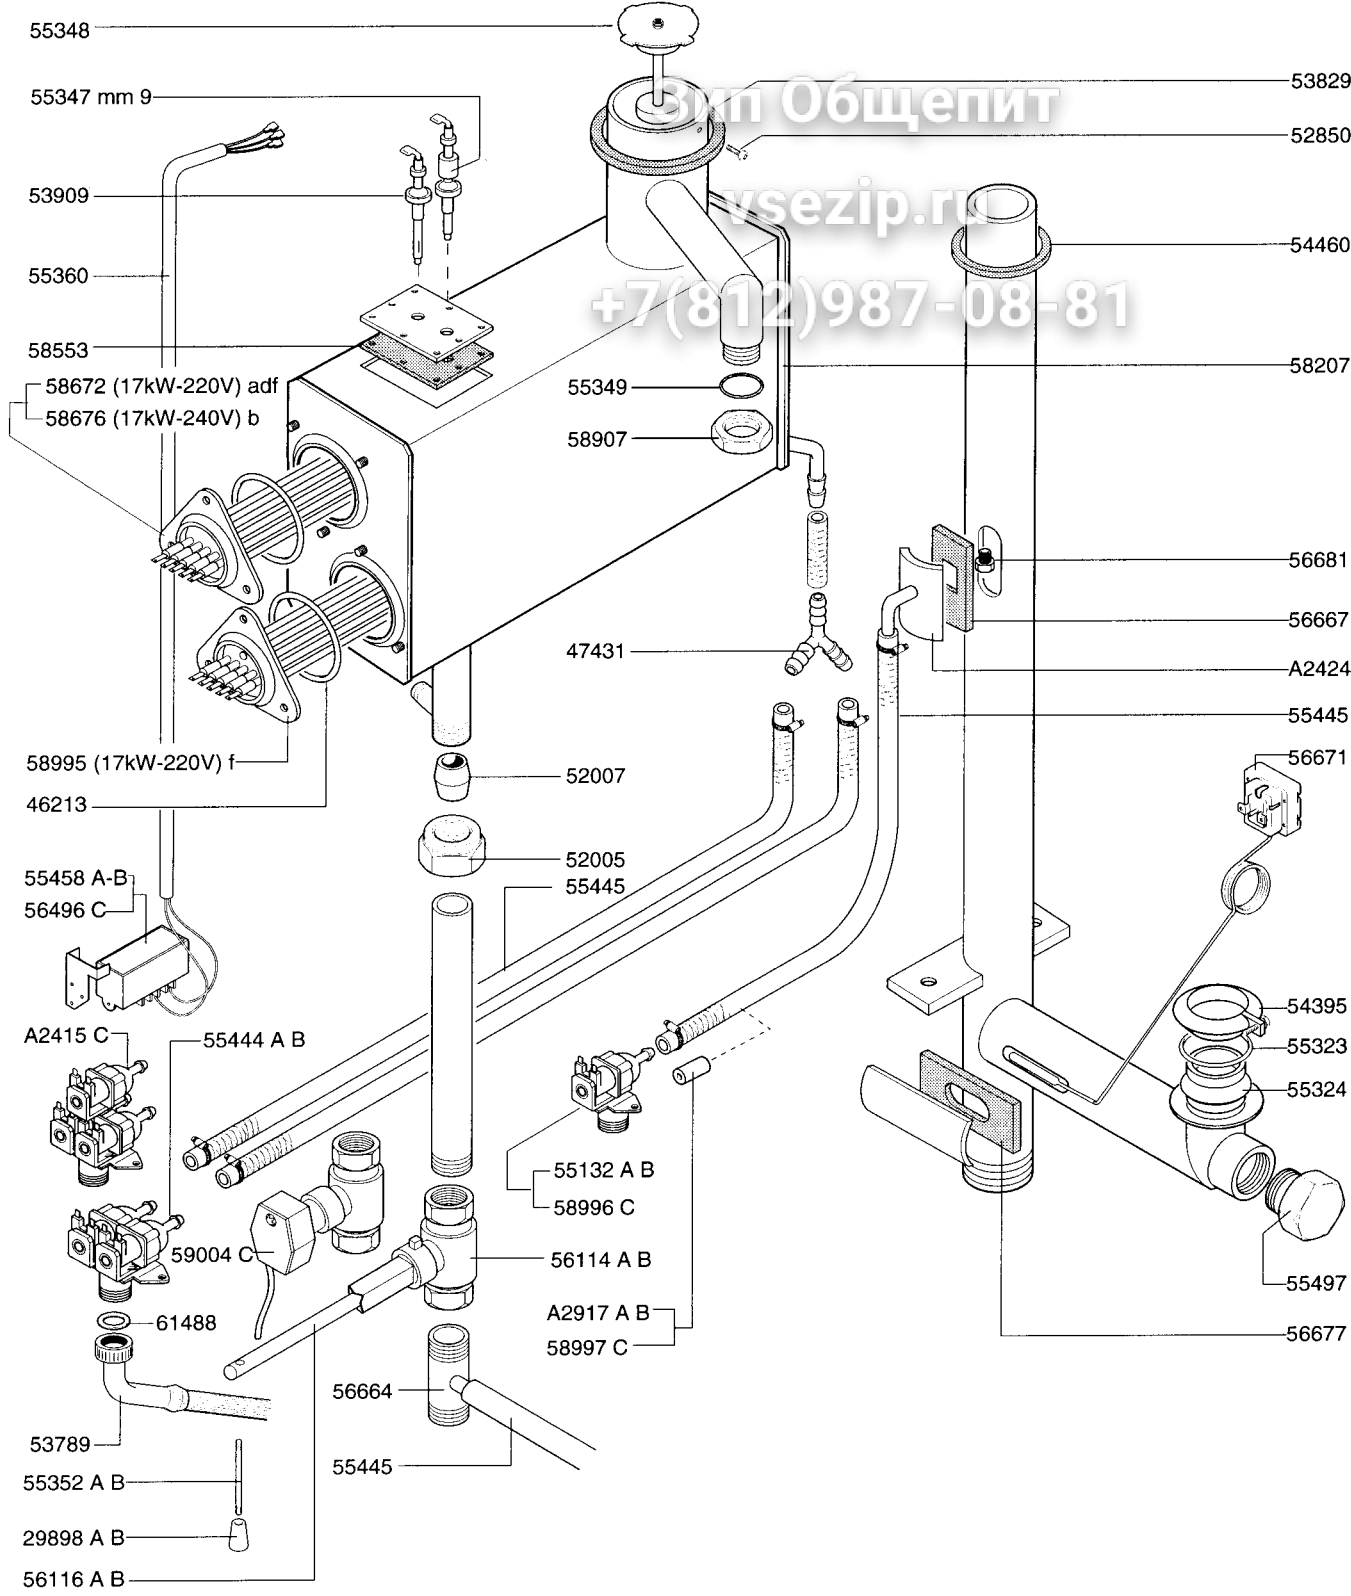

Зип Общепит

vsezip.ru

+7(812)987-0881

* 58204 ASSIEME CHIUSURA
CLOSING ASSEMBLY

| FORNO CONVEZIONE - VAPORE ELETTRICO VERTICALE 20 GRIGLIE | | | | | | | | RIF. REF. | Da matricola From serial N° |
|--|--------------|---|---------------|---|---------------|---|---|-----------|-----------------------------|
| A | | B | | C | | | | | |
| a | b | c | d | e | f | g | h | | |
| 246 502 | 246 542 | | 775 800 | | 246 319 | | | | 403..... |
| FCV/E 20 2V | FCV/E20 2VUK | | FCV/E 20 2V-L | | FCV/E 20 2V-P | | | | |

311.37-0

| FORNO CONVEZIONE - VAPORE ELETTRICO VERTICALE 20 GRIGLIE 20 VERTICAL GRIDS ELECTRIC STEAM-CONVECTION OVEN | | | | | | | | RIF. REF. | Da matricola From serial N° |
|--|-------------------------|---|--------------------------|---|--------------------------|---|---|--------------|-----------------------------------|
| A | | | B | | C | | | 403..... | 311.38-0 |
| a | b | c | d | e | f | g | h | | |
| 246 502 FCV/E 20 2V | 246 542 FCV/E20 2VUK | | 775 800 FCV/E 20 2V-L | | 246 319 FCV/E 20 2V-P | | | | |