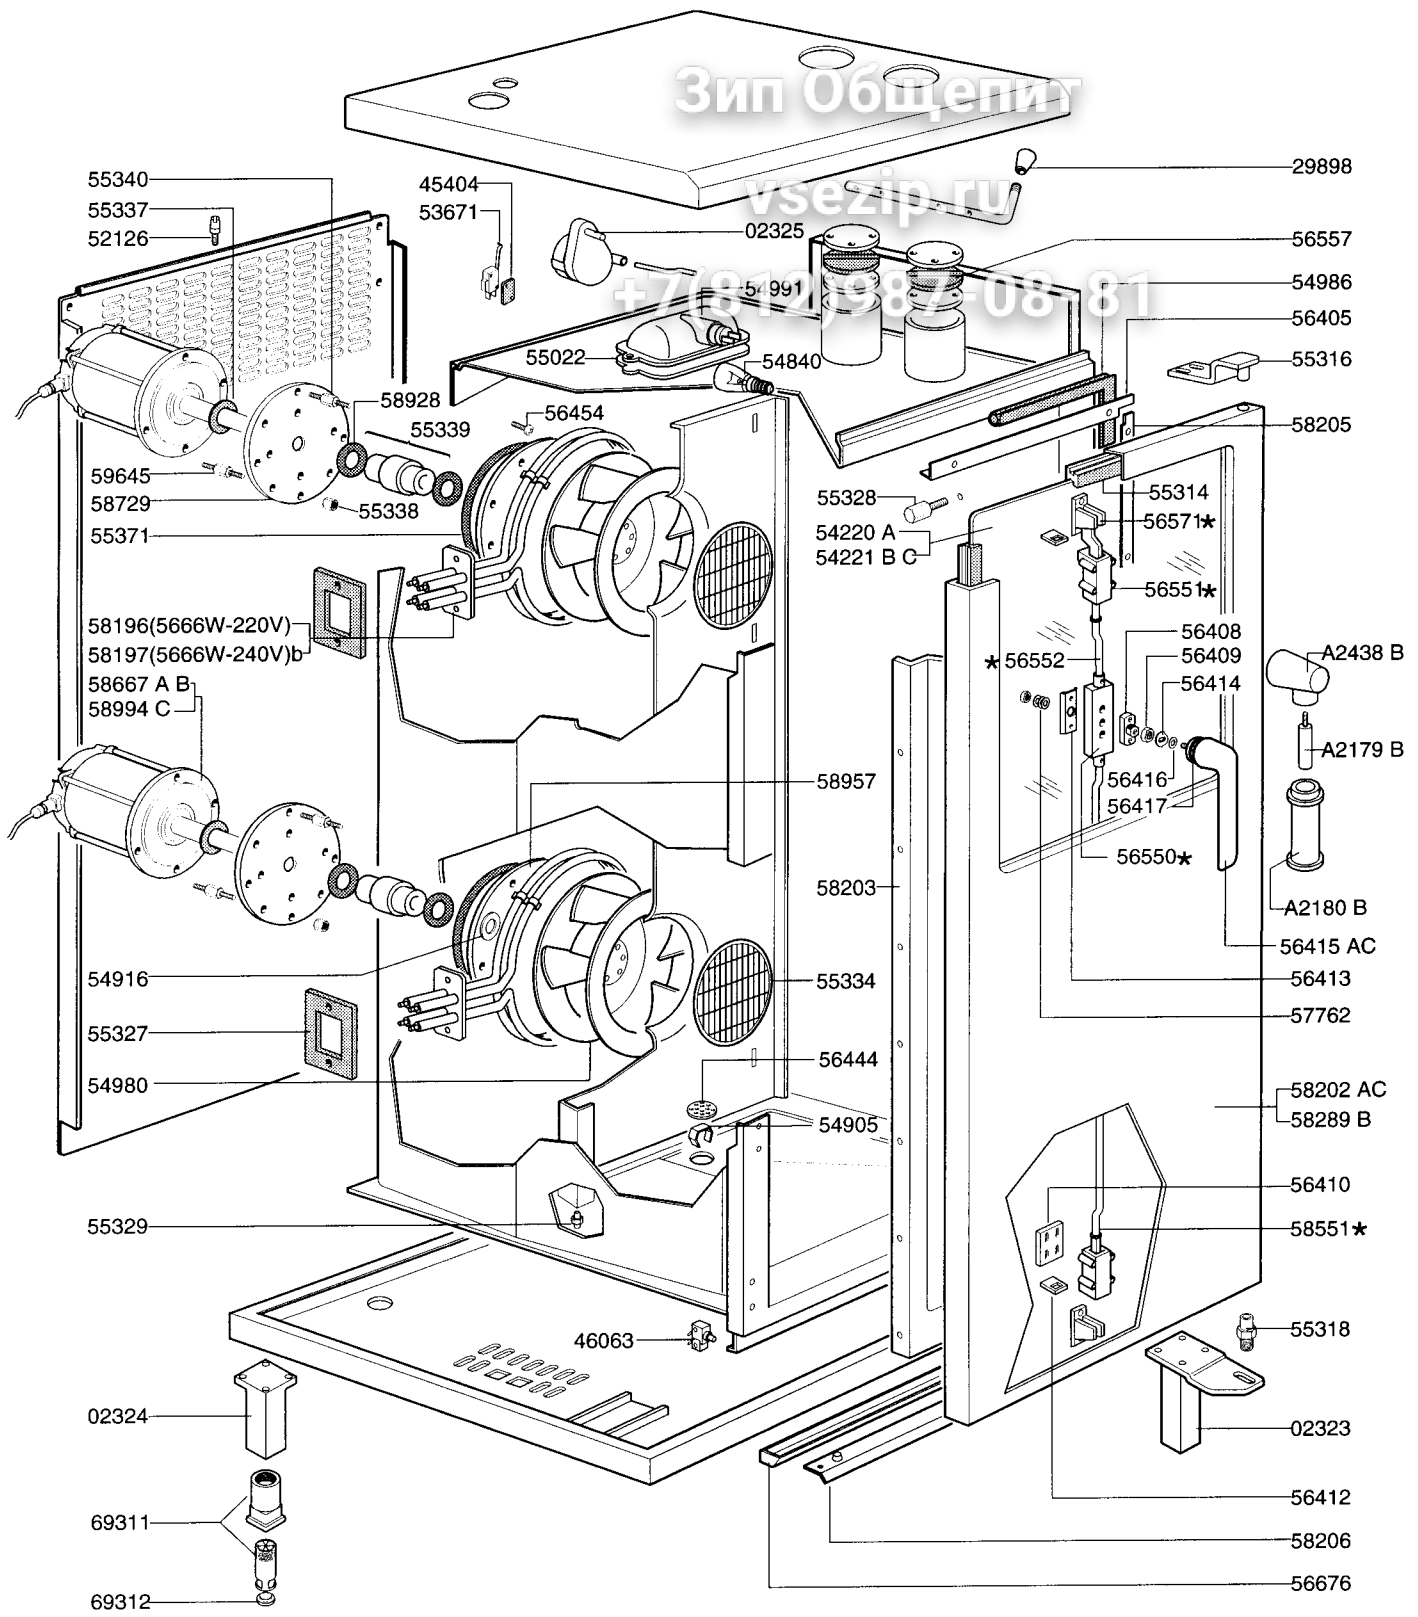

Зип Общепит

vsezip.ru

+7(812)987-0881

* 58204 ASSIEME CHIUSURA
CLOSING ASSEMBLY

| FORNO CONVEZIONE - VAPORE ELETTRICO VERTICALE 20 GRIGLIE | | | | | | | | RIF. REF. | Da matricola From serial N° |
|--|--------------|---|---------------|---|---------------|---|---|-----------|-----------------------------|
| A | | B | | C | | | | | |
| a | b | c | d | e | f | g | h | | |
| 246 502 | 246 542 | | 775 800 | | 246 319 | | | | 403..... |
| FCV/E 20 2V | FCV/E20 2VUK | | FCV/E 20 2V-L | | FCV/E 20 2V-P | | | | |

311.37-0

| FORNO CONVEZIONE - VAPORE ELETTRICO VERTICALE 20 GRIGLIE 20 VERTICAL GRIDS ELECTRIC STEAM-CONVECTION OVEN | | | | | | | | RIF. REF. | Da matricola From serial N° |
|--|-------------------------|---|--------------------------|---|--------------------------|---|---|--------------|-----------------------------------|
| A | | | B | | C | | | 403..... | 311.38-0 |
| a | b | c | d | e | f | g | h | | |
| 246 502 FCV/E 20 2V | 246 542 FCV/E20 2VUK | | 775 800 FCV/E 20 2V-L | | 246 319 FCV/E 20 2V-P | | | | |