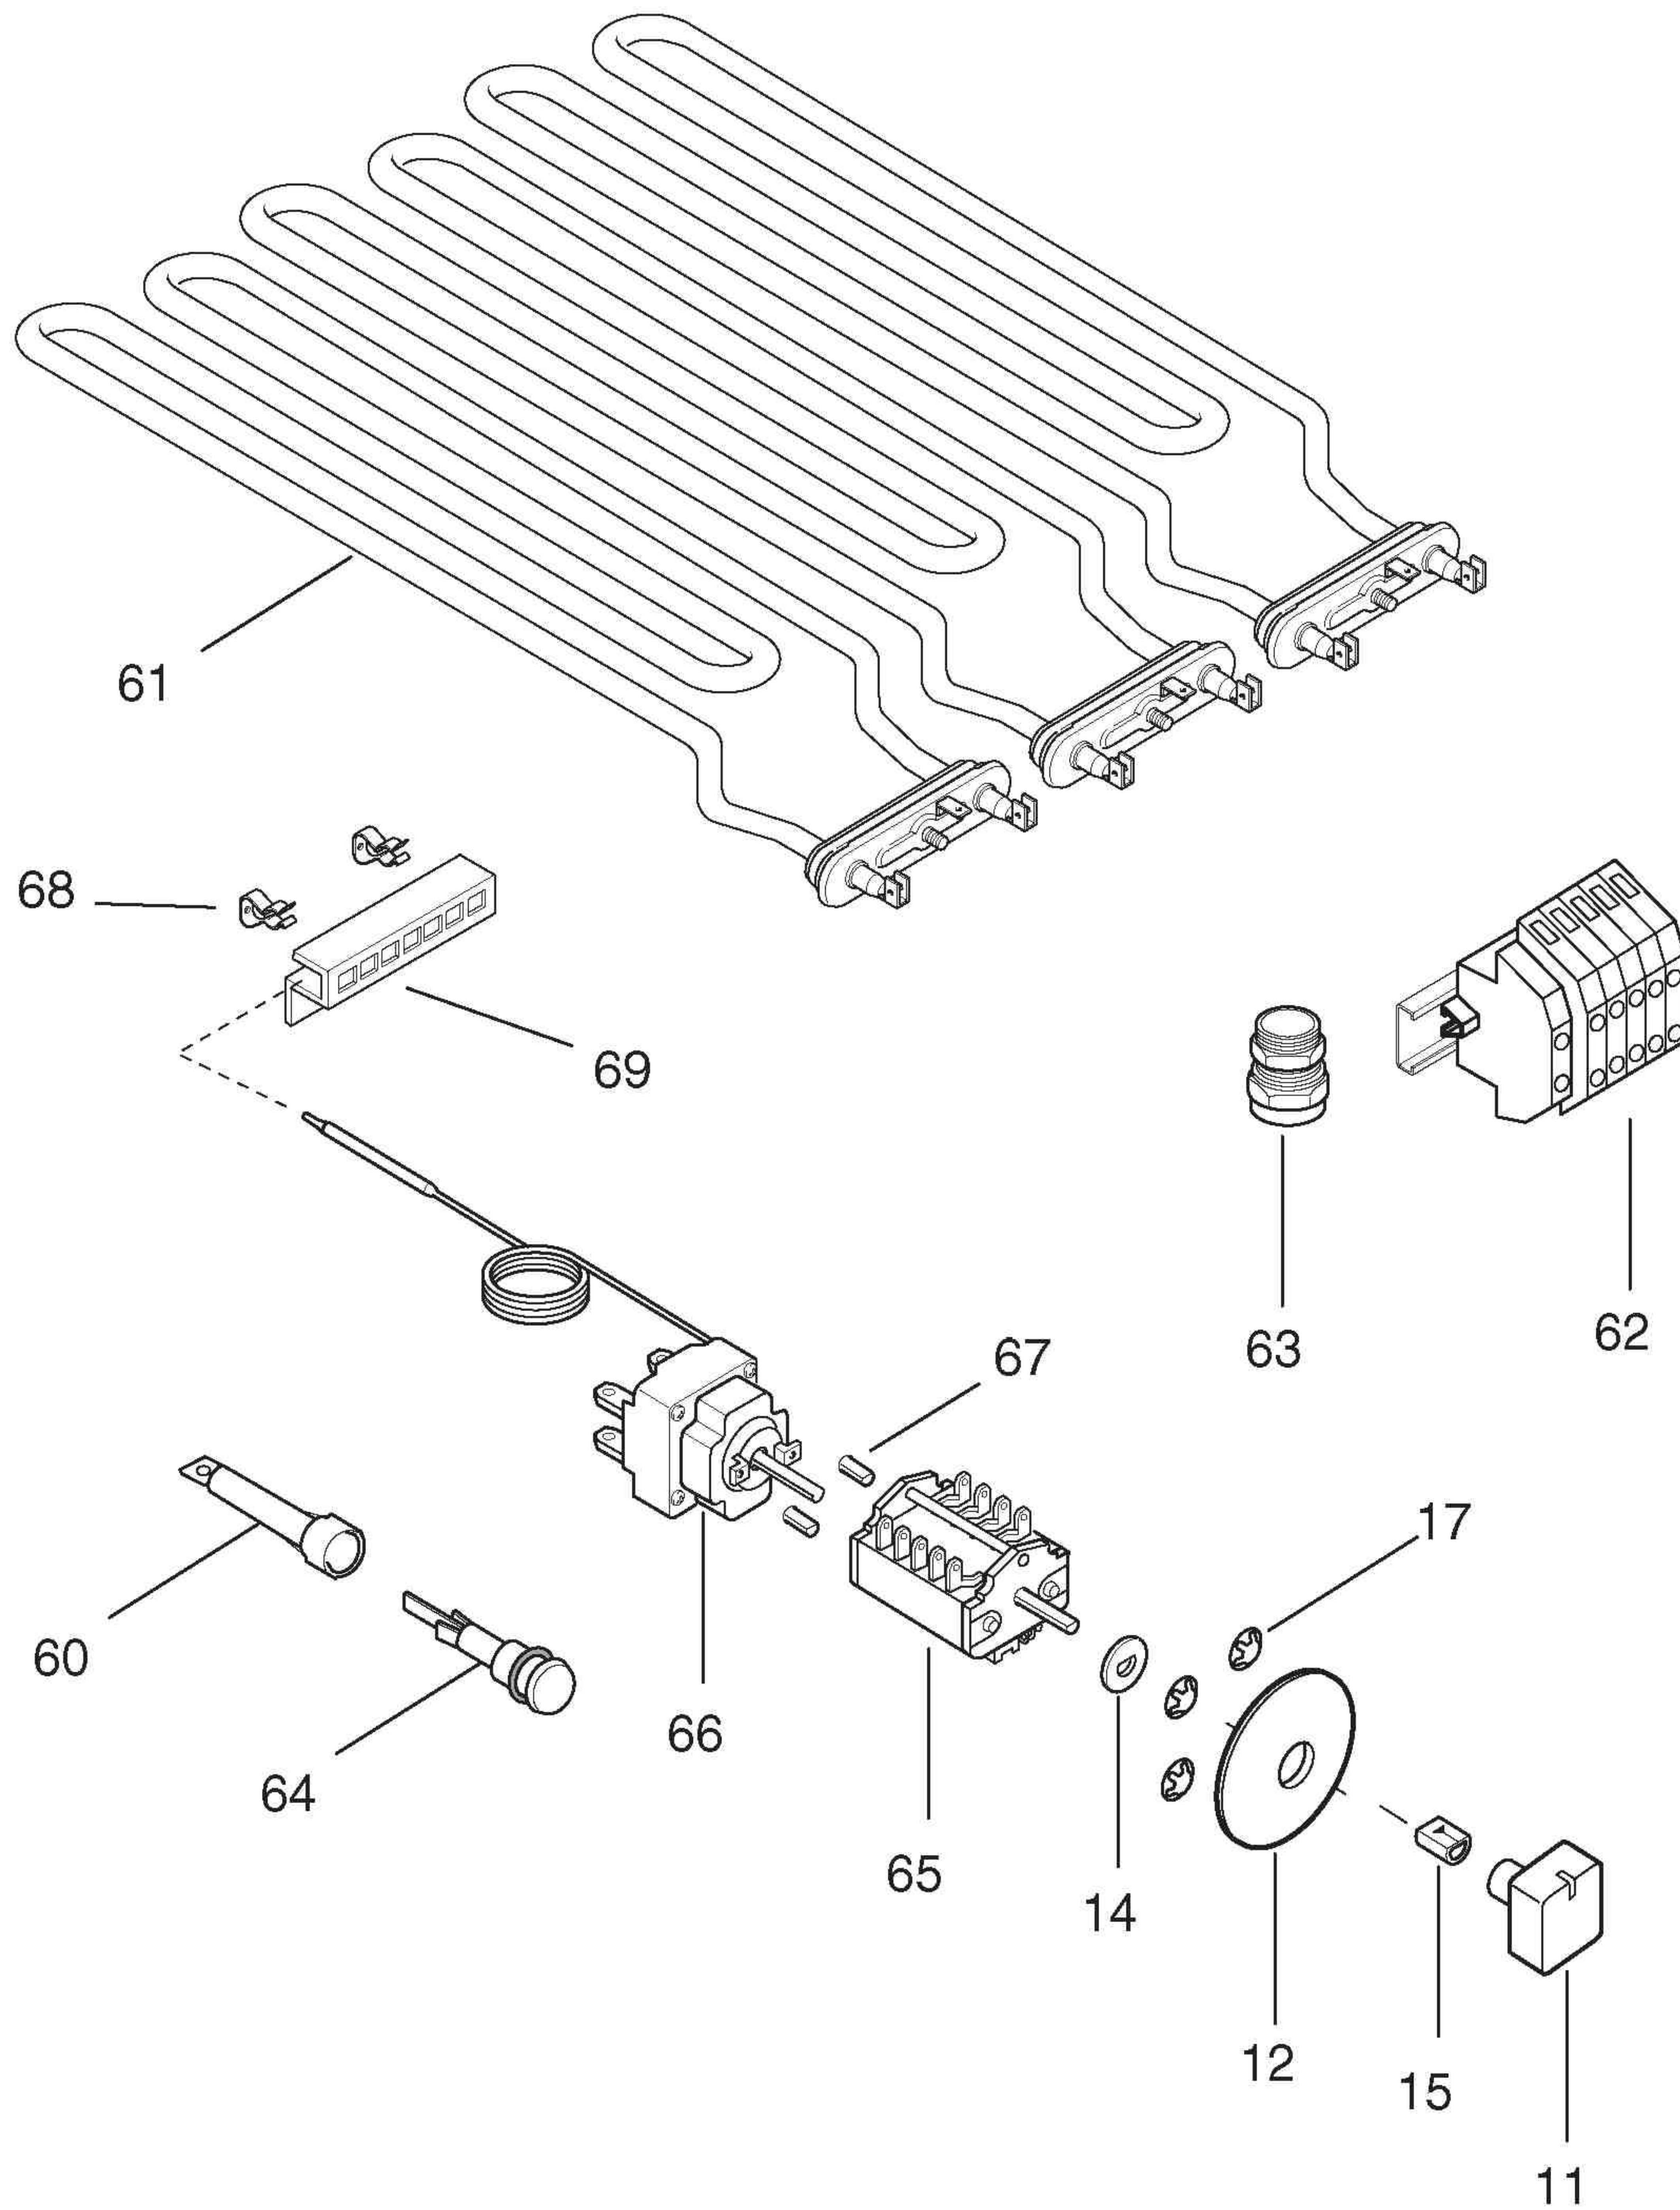

GRIGLIA ELETTRICA N900
ELECTRIC GRILL N900