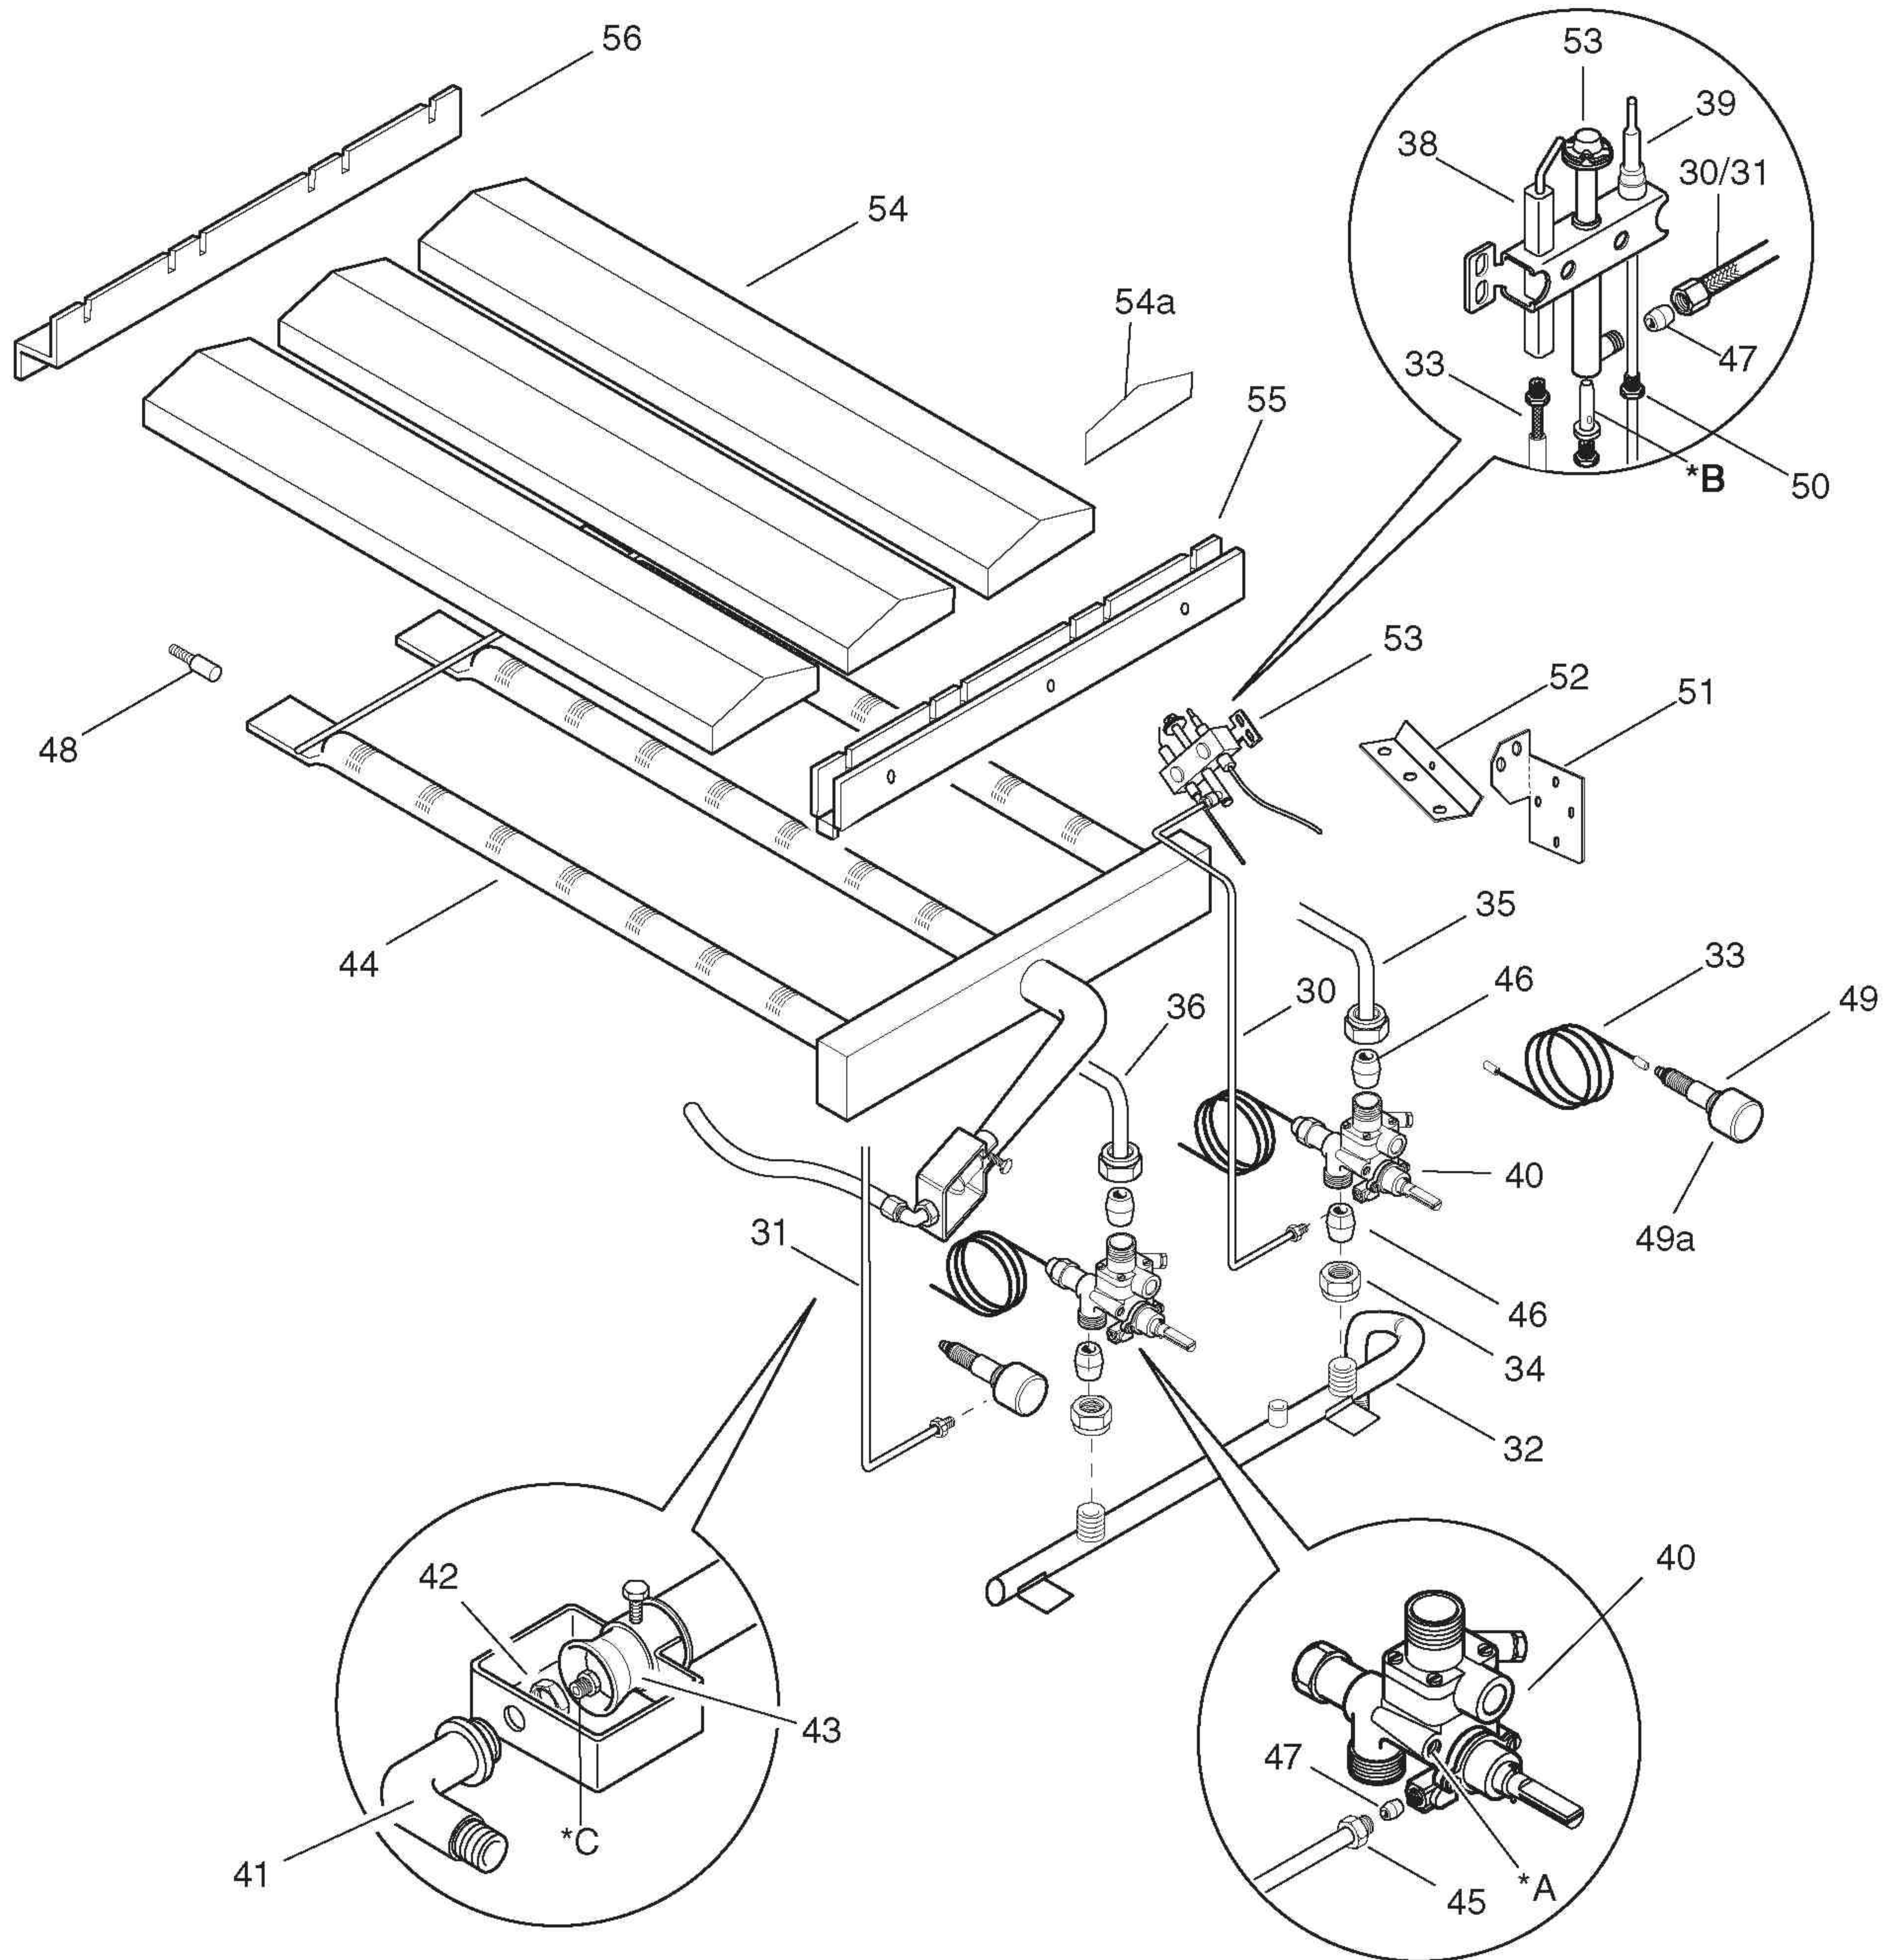

A - Vite di minimo / Min screw			B - Ugello pilota / Pilot nozzle			C - Ugello bruciatore / Burner nozzle		
6DGT Code	Ref./ Notes		6DGT Code	Ref./ Notes		6DGT Code	Ref. / Notes	
002993	n°180	2H/2E+ G20 20mbar	056656	n°35	2H/2E+ G20 20mbar	059382	ø2.50	2H/2E+ G20 20mbar
002993	n°180	2H G20 25mbar	056656	n°35	2H G20 25mbar	0A5356	ø2.35	2H G20 25mbar
002993	n°180	2ELL G25 20mbar	056656	n°35	2ELL G25 20mbar	0A2868	ø2.75	2ELL G25 20mbar
002993	n°180	2L G25 25mbar	056656	n°35	2L G25 25mbar	0A2570	ø2.60	2L G25 25mbar
002993	n°180	2S G25.1 25mbar	056656	n°35	2S G25.1 25mbar	0A2570	ø2.60	2S G25.1 25mbar
056742	n°110	3+3B/P G30/31 30mbar	058330	n°25	3+3B/P G30/31 30mbar	0A2141	ø1.65	3+3B/P G30/31 30mbar
056742	n°110	3B/P G30/31 36mbar	058330	n°25	3B/P G30/31 36mbar	0A2103	ø1.55	3B/P G30/31 36mbar
002392	n°95	3B/P G30/31 50mbar	058330	n°25	3B/P G30/31 50mbar	0A2091	ø1.45	3B/P G30/31 50mbar
002494	n°220	No CE G20 10mbar	056656	n°35	No CE G20 10mbar	059358	ø2,85	No CE G20 10mbar
-	adjust	G110	056798	n°70	G110	0C0449	ø5.40	G110
-	adjust	G120	056798	n°70	G120	003951	ø4.70	G120