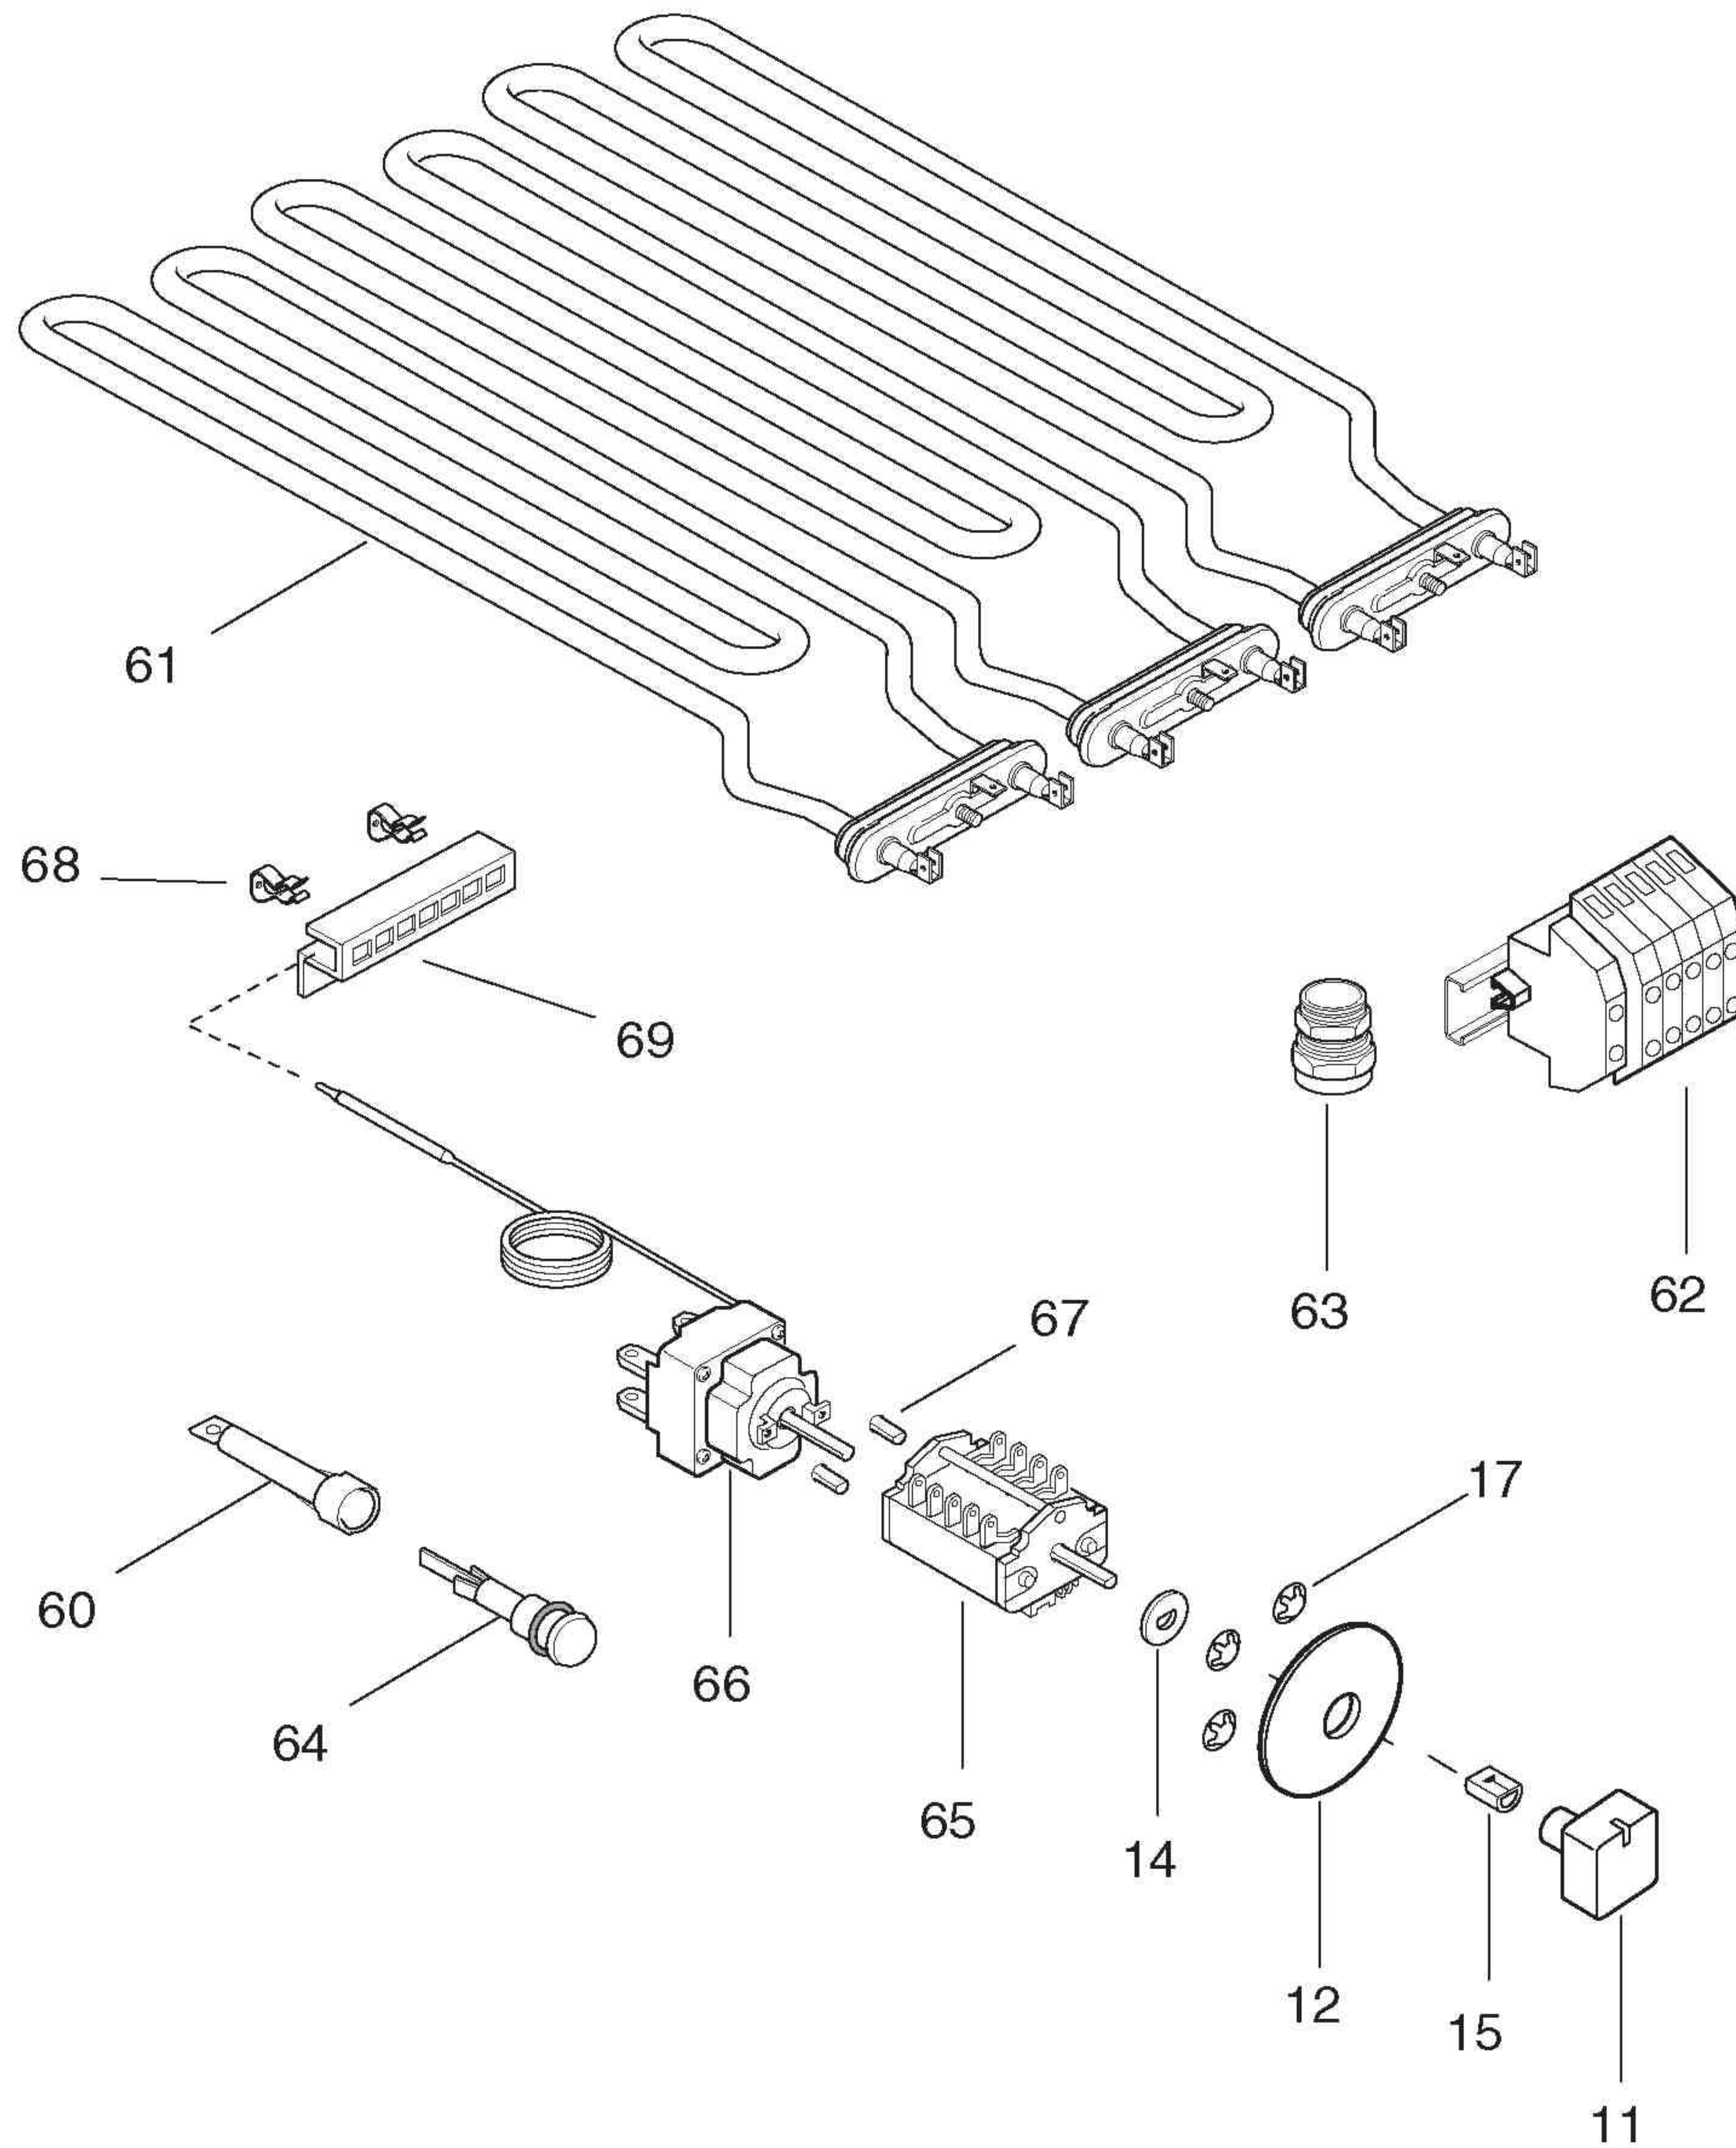

GRIGLIA ELETTRICA N900
ELECTRIC GRILL N900