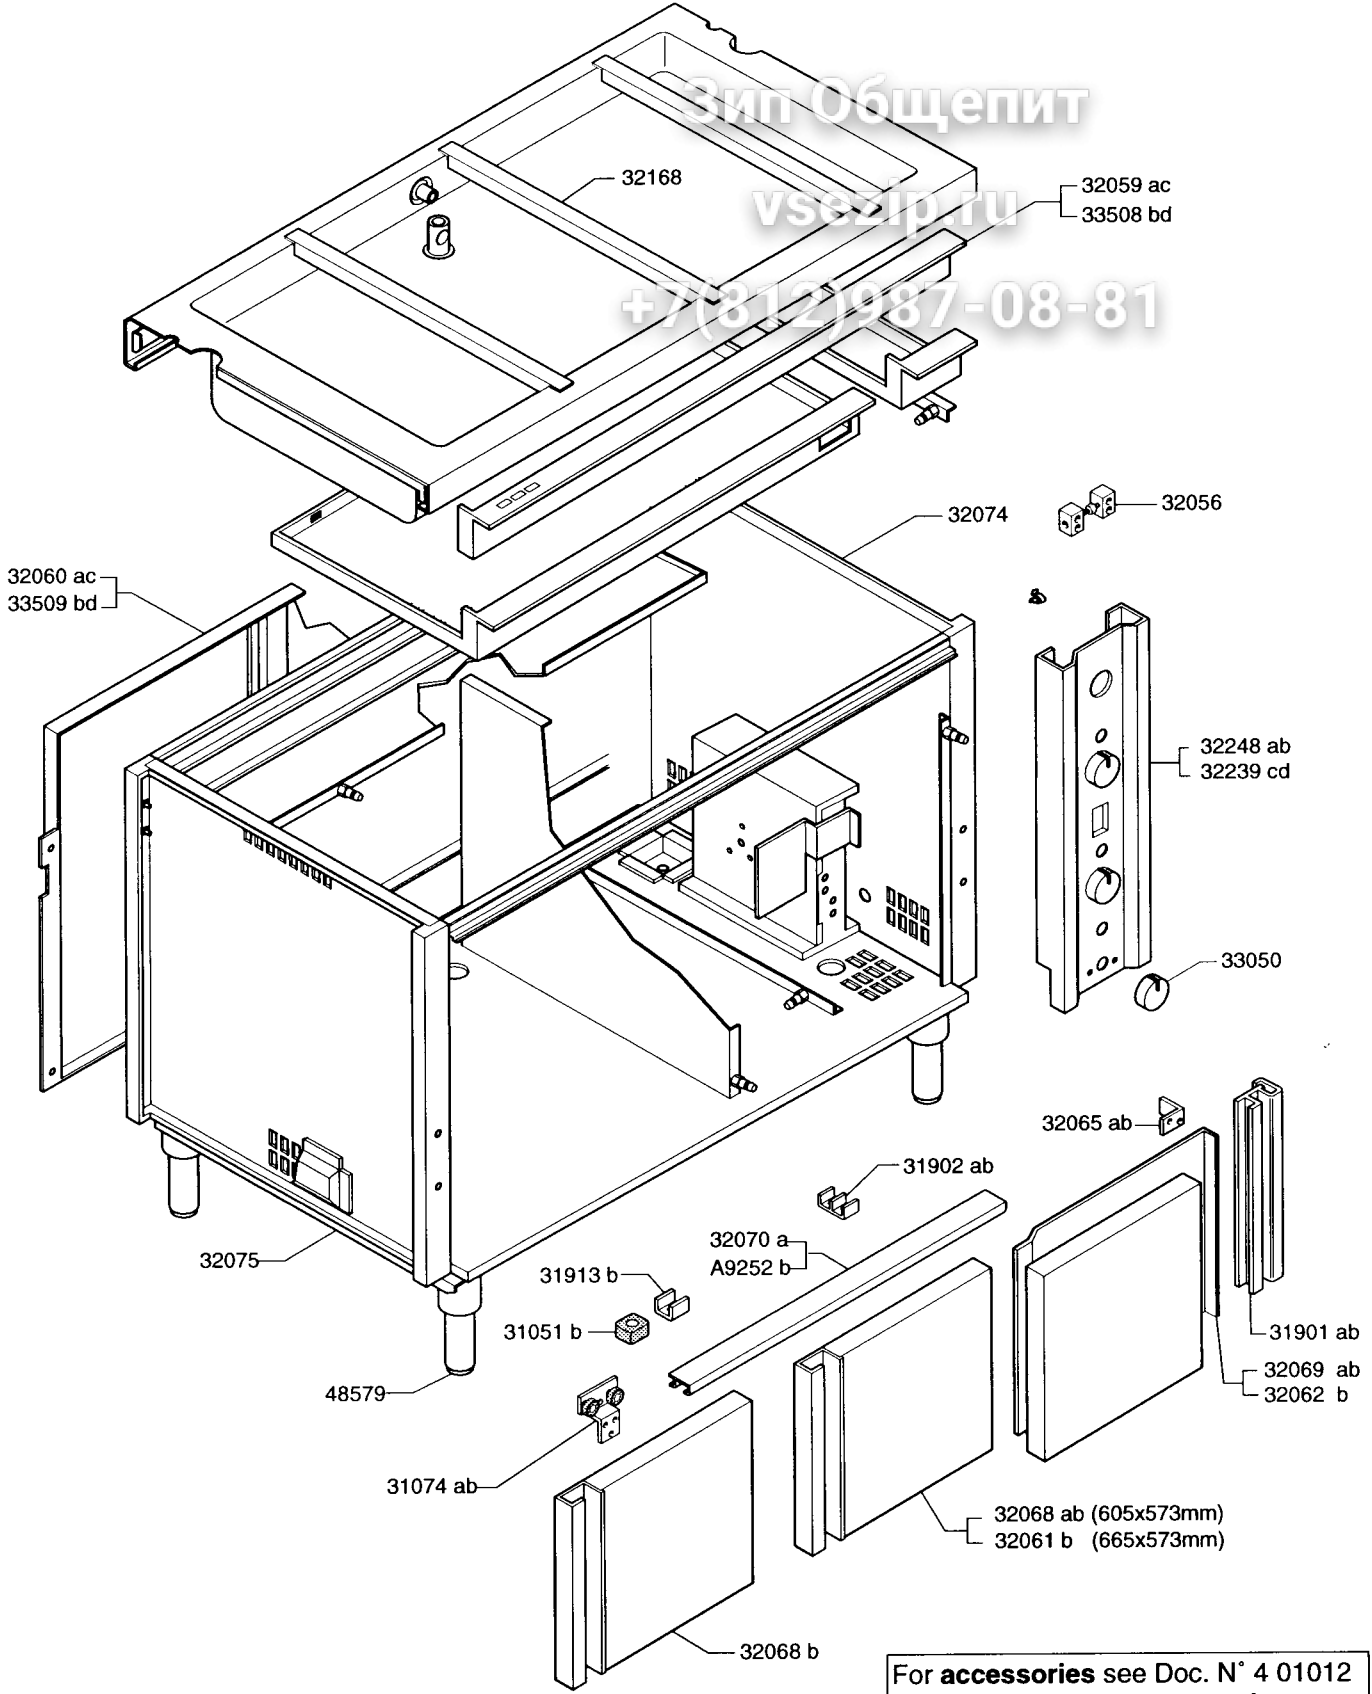

Зип Общепит

vsezip.ru

+7(812)987-08-81

For **accessories** see Doc. N° 4 01012
 Per gli **accessori** vedi Doc. N° 4 01012

SELF SERVICE "DL" HOT BAIN MARIE UNIT ELEMENTO CALDO BAGNOMARIA							○	REF. RIF.	From serial Nr Da matricola
a	b	c	d	e	f	g	h		
305 028 DL 14/C	305 032 DL 21/C	305 030 DL 14/CP	305 036 DL 21/CP					245...	

Зип Ощепит

vsezip.ru

+7(812)987-08-81

SELF SERVICE "DL" HOT BAIN MARIE UNIT ELEMENTO CALDO BAGNOMARIA								REF. RIF.	From serial Nr Da matricol
a	b	c	d	e	f	g	h		245...
305 028 DL 14/C	305 032 DL 21/C	305 030 DL 14/CP	305 036 DL 21/CP						