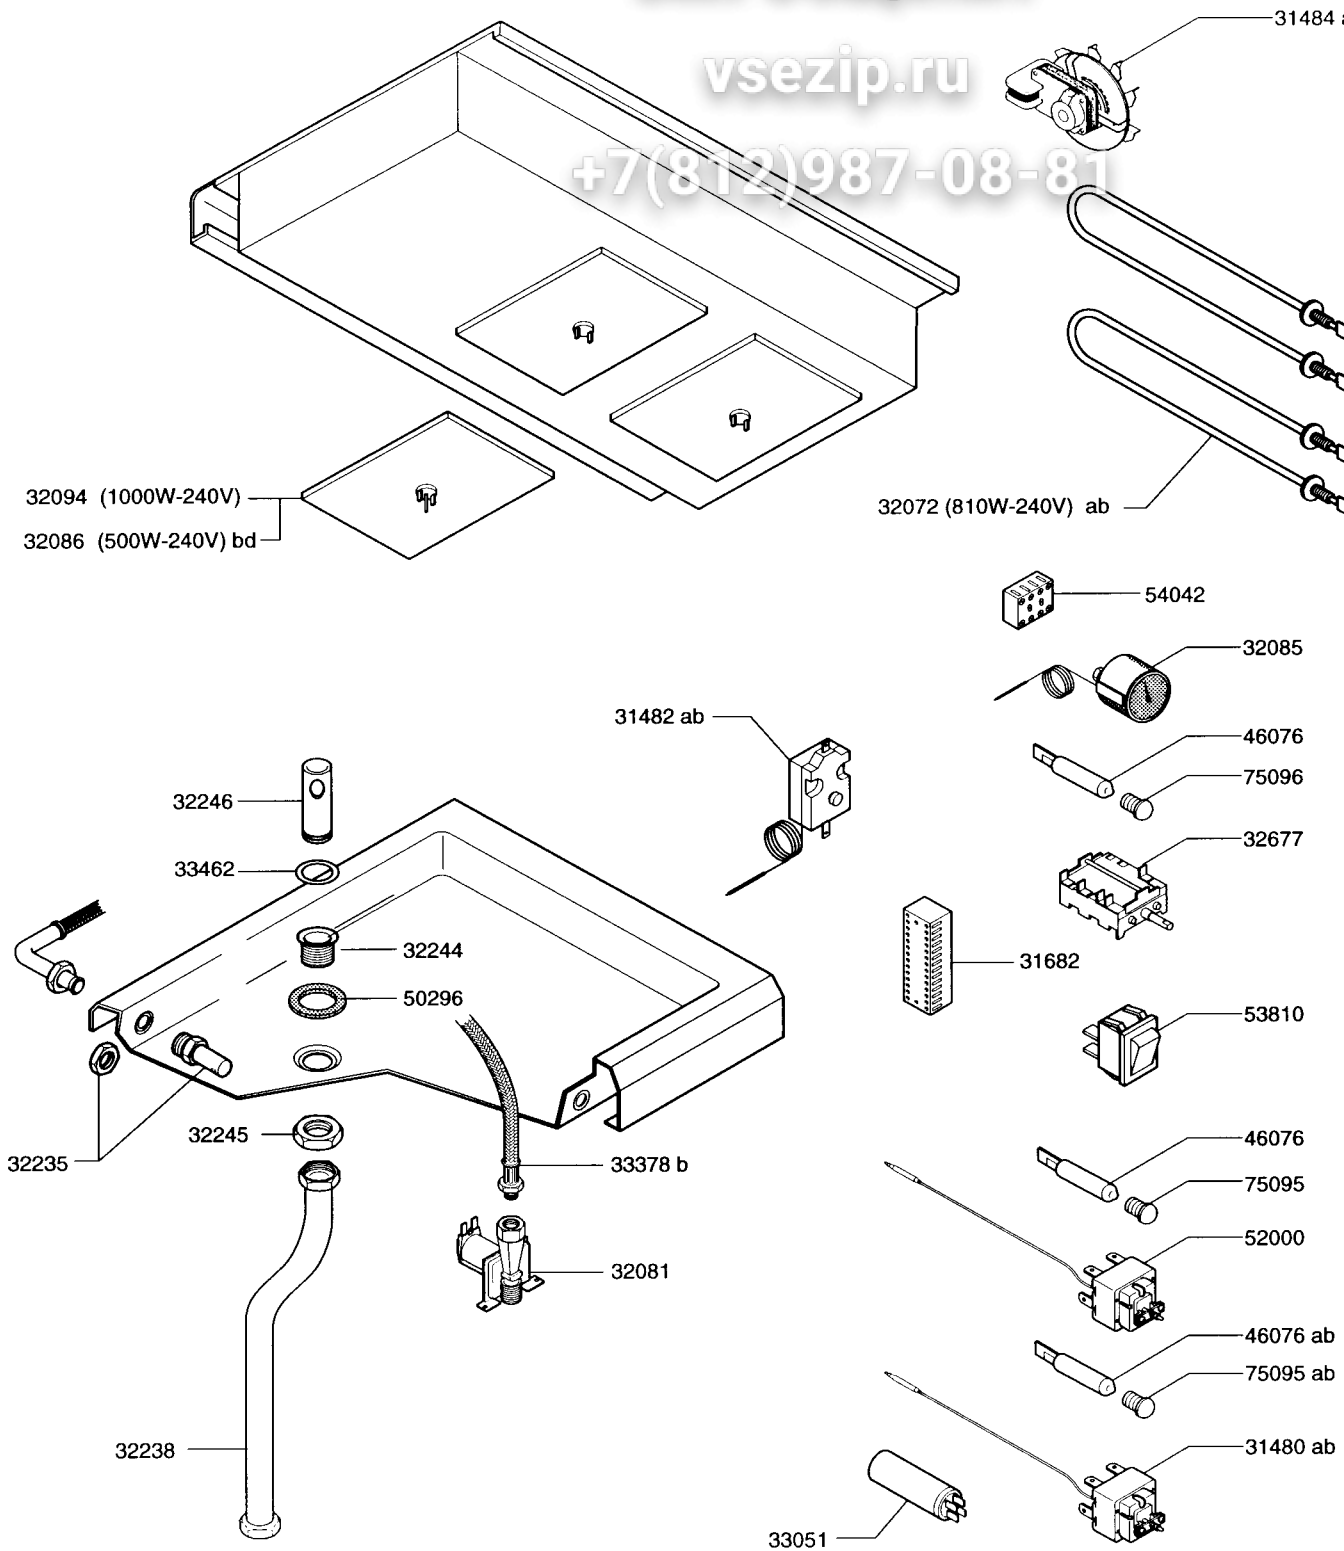

Зип Общепит

vsezip.ru

+7(812)987-08-81

For **accessories** see Doc. N° 4 01012
 Per gli **accessori** vedi Doc. N° 4 01012

SELF SERVICE "DL" HOT BAIN MARIE UNIT ELEMENTO CALDO BAGNOMARIA							○	REF. RIF.	From serial Nr Da matricola
a	b	c	d	e	f	g	h		
305 028 DL 14/C	305 032 DL 21/C	305 030 DL 14/CP	305 036 DL 21/CP					245...	

Зип Ощепит

vsezip.ru

+7(812)987-08-81

SELF SERVICE "DL" HOT BAIN MARIE UNIT ELEMENTO CALDO BAGNOMARIA								REF. RIF.	From serial Nr Da matricol
a	b	c	d	e	f	g	h		245...
305 028 DL 14/C	305 032 DL 21/C	305 030 DL 14/CP	305 036 DL 21/CP						

© RIPRODUZIONE, ANCHE PARZIALE, VIETATA
Issued 06/93

401.25-0

SELF SERVICE "DL" - ACCESSORI			RIF.	Da matricola
- ACCESSORIES			REF.	from serial N°
A	B	C		245.....
ZANUSSI	ZOPPAS	ALPENINOX		

TCR 1823 0 401.27-0/0 401.28-0