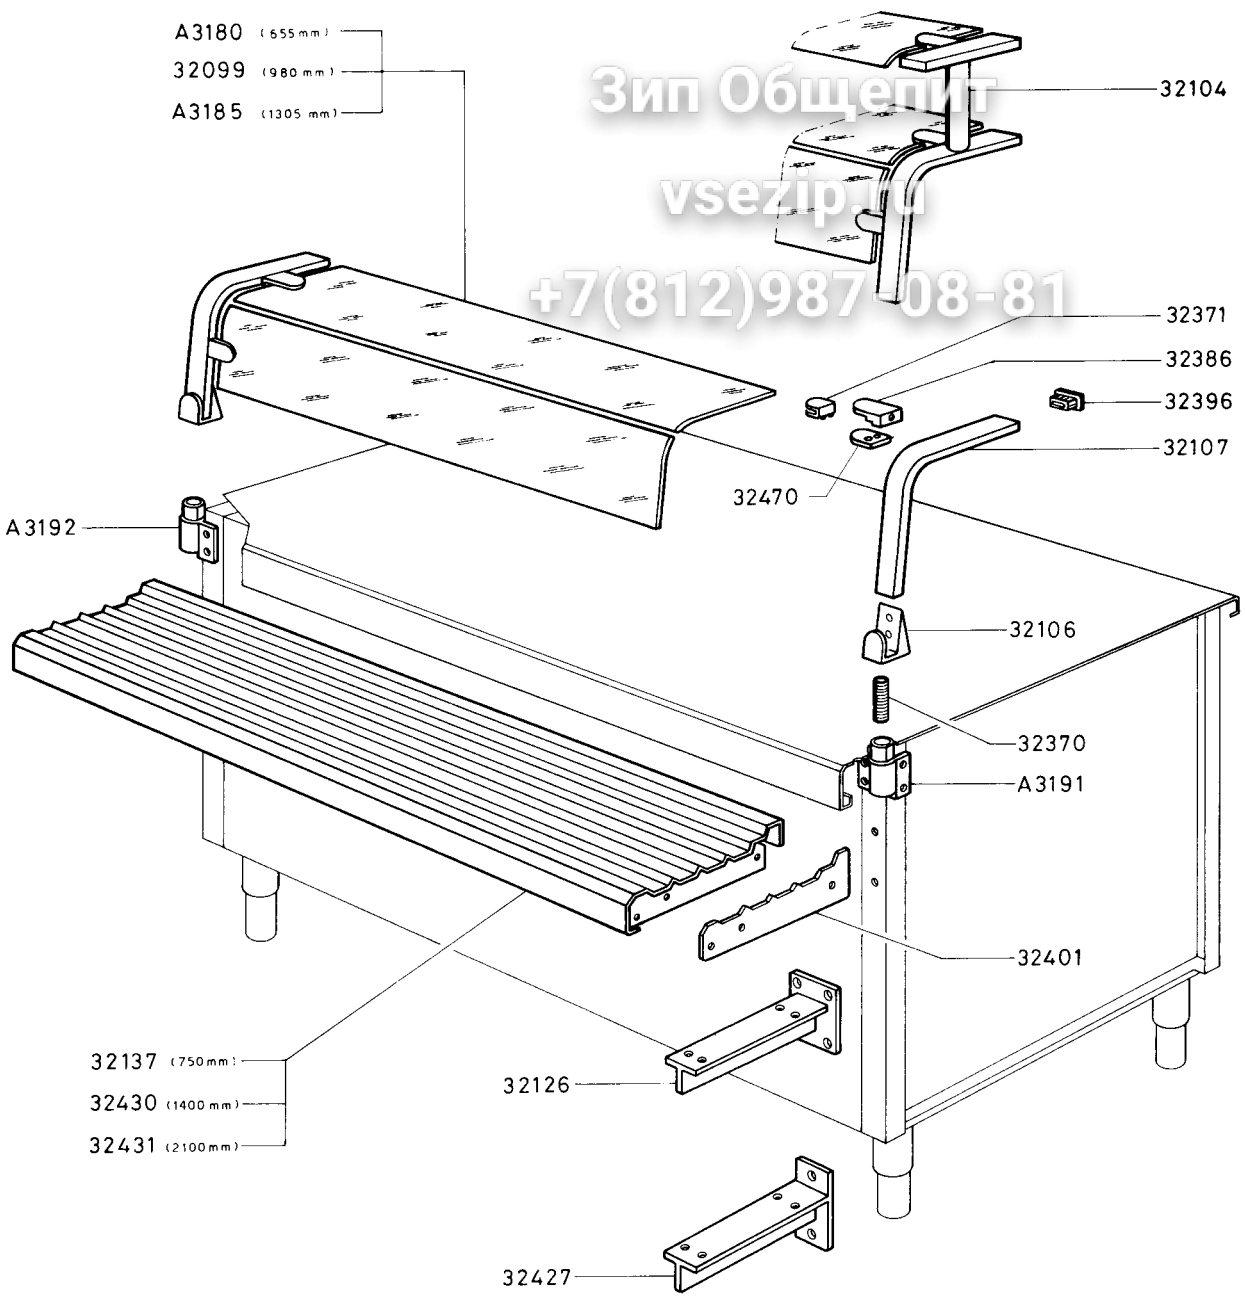

Зип Общепит
vsezip.ru

+7(812)987 08-81

TCR 1822 Z 401.25 O/P 401.26 0

SELF SERVICE "DL" - ACCESSORI	RIF	Da matricola
_____ - ACCESSORIES	REF	from serial
		N°
		245.....

OMNIA SERVICE srl
Via Cesare Battisti, 12 - 31015 Conegliano (TV) - Italy

© RIPRODUZIONE, ANCHE PARZIALE, VIETATA
Issued 06/93

401.25-0