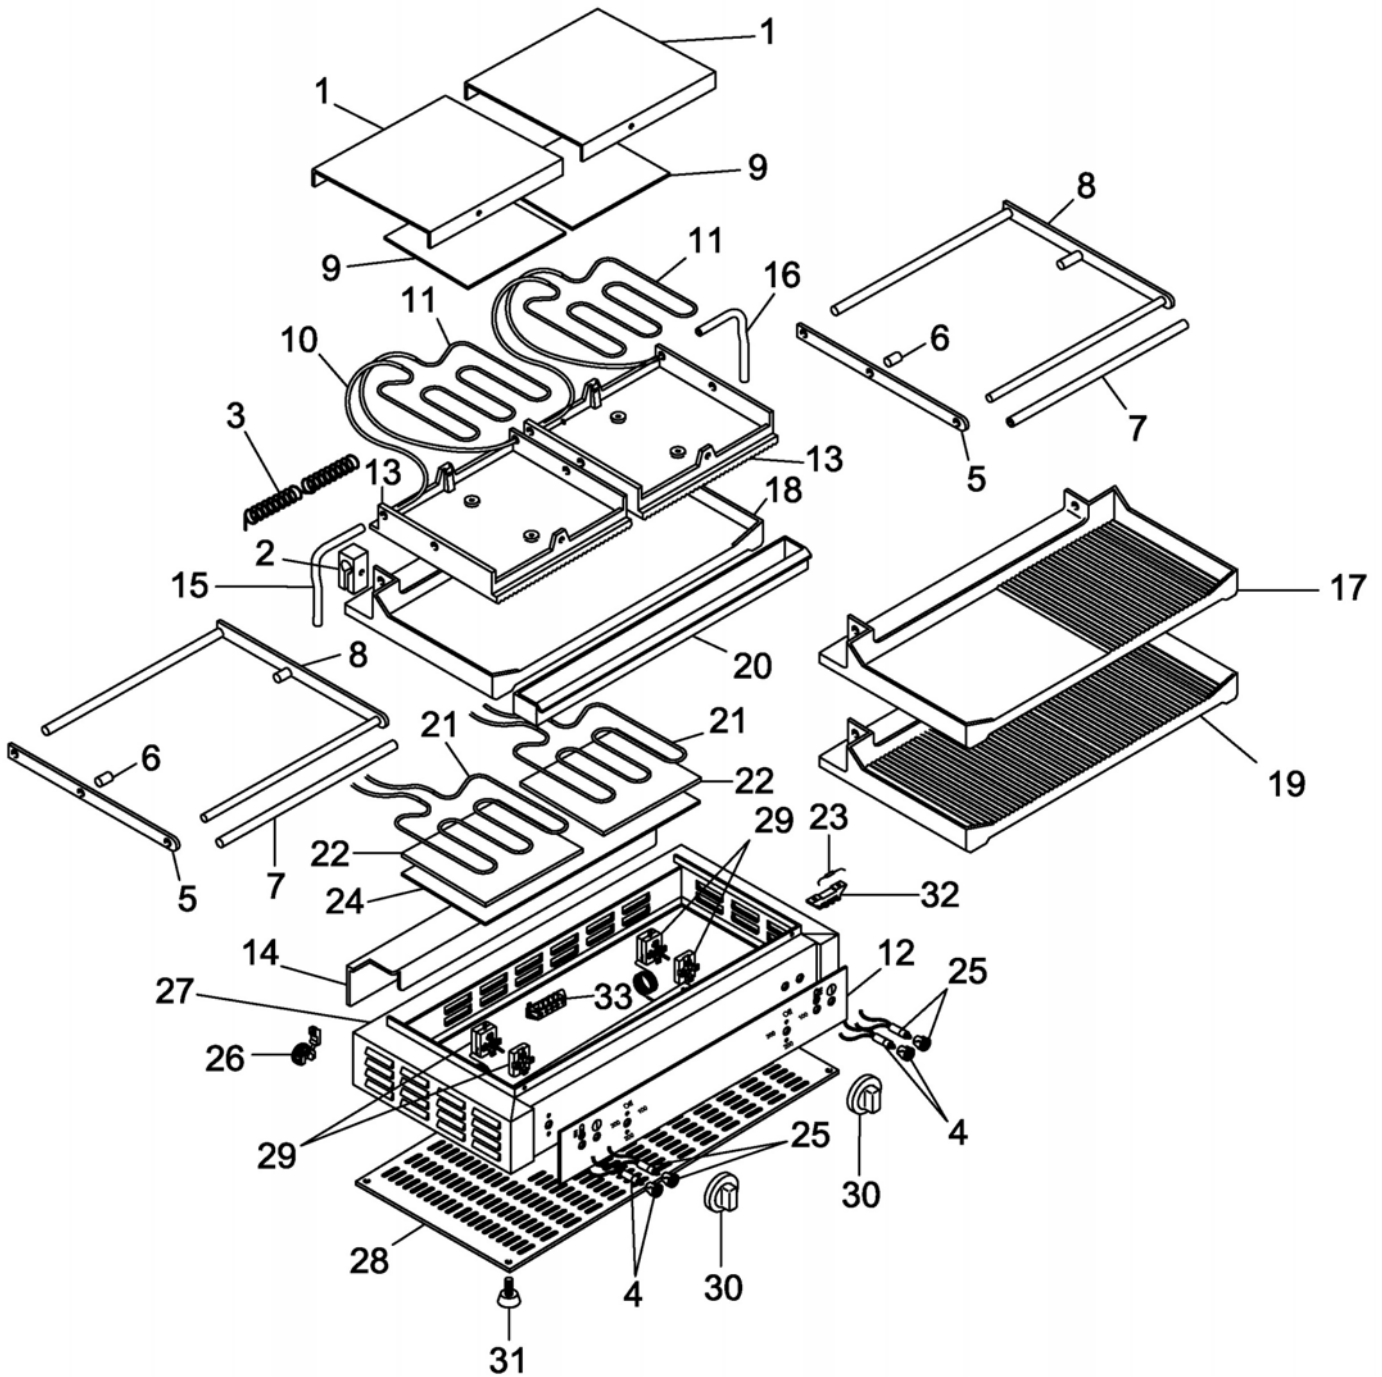

PE50R-L-M

Зип Общепит

vsezip.ru

+7(812)987-08-81

PE50R-L-M

Pos. Ref.	Codice Code	Caratteristiche Features	Description	Description
1	CO4400		Coperchio	Cover
2	CO4462		Blocchetto	Pad
3	CO4402		Molla	Spring
4	CO1948	● 230V 2W (orange)	Lampada	Lamp
5	CO4403		Leva	Lever
6	CO4427		Perno	Pivot
7	CO4444		Maniglia	Handle
8	CO4445		Perno	Pivot
10	CO4408		Tube	Tube
11	CO4410	230V/1N/50-60Hz	Resistenza	Resistance
12	SL3615		Etichetta	Label
13	CO4447	Cast iron	Piastra	Plate
14	CO4448		Protezione	Protection
15	CO4412		Raccordo	Nipple
16	CO4449		Raccordo	Nipple
17	CO4451	Cast iron - smooth/grooved (PE50M)	Piastra	Plate
18	CO4452	Cast iron - smooth (PE50L)	Piastra	Plate
19	CO4450	Cast iron - grooved (PE50R)	Piastra	Plate
20	CO4456		Cassetto	Tray
21	CO4415	230V/1N/50-60Hz	Resistenza	Resistance
22	CO4417		Isolante	Insulating material
23	CO4401	●	Fus bile	Fuse
25	32W2970	● 230V 2W (green)	Lampada	Lamp
26	32D0360		Pressacavo	Cable clamp
29	CO4421	●	Termostato	Thermostat
30	SL3550		Pomello	Knob
31	CO4423		Piedino	Foot
32	CO4424		Morsettiera	Terminal box
33	CO4426		Morsettiera	Terminal box