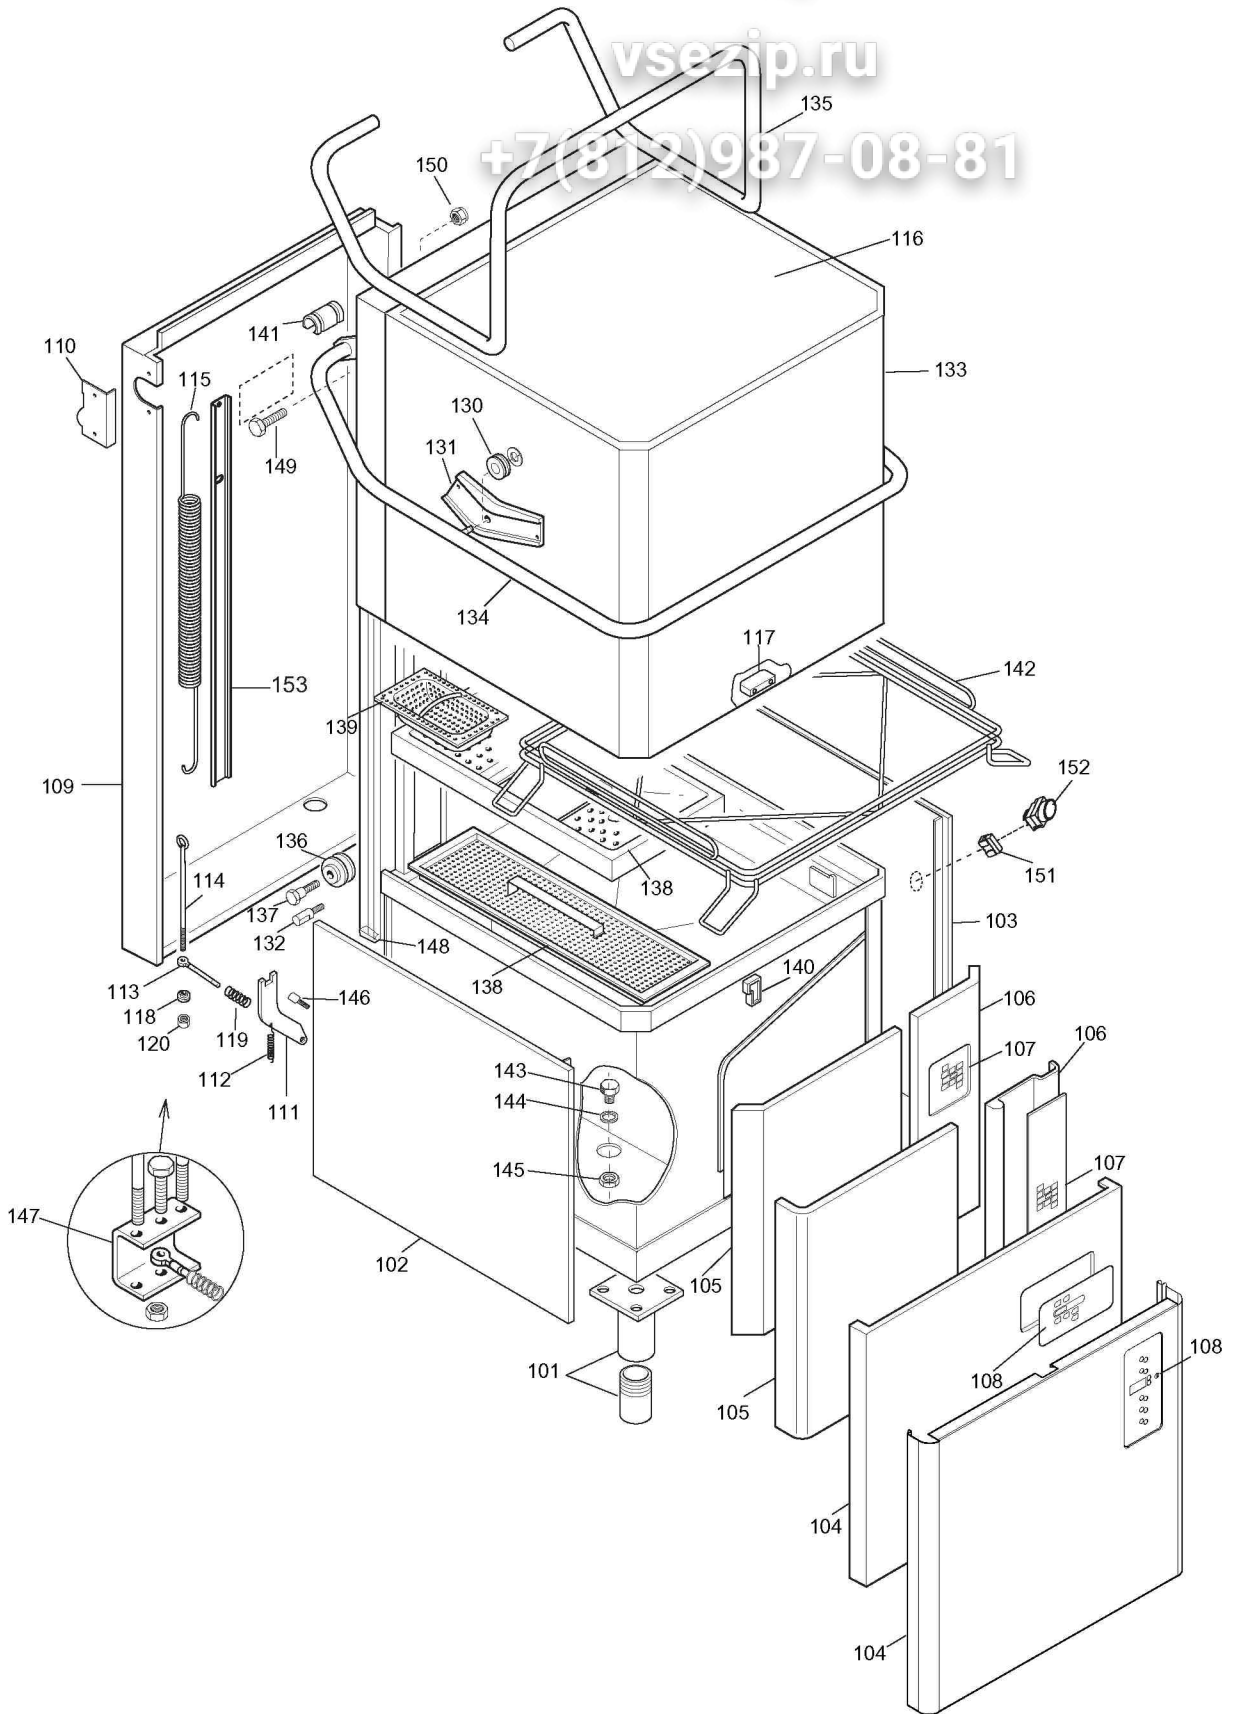

LAVASTOVIGLIE CAPPOTTINA

HOOD-TYPE DISHWASHER-81

LS 10/14

Code	Type	Ref.	Pagina/ Page	Code	Type	Ref.	Pagina/ Page
ATMOSFERICA				ATMOSFERICA			
504101	LS14EA	a	2 3 5 8	698051	HT1000	n	2 3 5 8
504104	ET12E	b	2 3 5 8	698053	HT1200 INS	o	2 3 5 8
504110	LS14EA/INS	c	2 3 5 8	698056	ET12EIG	p	2 3 4 6
504116	LS14EA/AU	d	2 3 5 8 9 10	698057	ET12EI	q	2 3 5 8
504117	LS14EA/60	e	2 3 5 8	698059	LV1000	s	2 3 5 8
504131	LS14EA/ASIA	f	2 3 5 8	698060	LV1200INS	t	2 3 5 8
504133	LS14EA/G	g	2 3 5 8	698061	ET12EICWG	u	2 3 5 8
504142	LS10EA	h	2 3 5 8	698062	ET12EICW	z	2 3 5 8
504155	LS14EA/DD	k	2 3 5 8	698065	ET12EIF	a1	2 3 7 8
504165	ECOTEMP12SW	l	2 3 5 8	PRESSIONE			
504179	LS14EADP/G	r	2 3 5 8	504220	LS14ROW	w	2 4 6 8
504221	LS14SANA	j	2 4 6 8	504224	LS14ROW60	x	2 3 7 8
698009	H3500	i	2 3 5 8				
698017	H1510SANA	v	2 3 5 8 9 10				
698050	HT1200	m	2 3 5 8				

Pagina/ Page

Indice/ index

2	Vista generale / Main view
3	Componenti idraulici / Hydraulic components
4	Circuito idraulico (per LS14ROW) / Hydraulic circuit (for LS14ROW)
5	Circuito idraulico / Hydraulic circuit
6	Circuito idraulico (per LS14ROW) / Hydraulic circuit (for LS14ROW)
7	Circuito idraulico (per Ecolab Francia) / Hydraulic circuit (for Ecolab France)
8	Componenti elettrici / Electrical components
9	Componenti AU / AU components (Up to ser. nr. 406)
10	Componenti AU / AU components (From Ser. nr. 407)
11 - 22	Lista ricambi / Spare parts list

Marchio/ Brand: Z - Eco - A

Paese/ Country: Tutti / All

Da Ser.Nr./From Ser.nr.: /222....

Page: 1

Ed.2010-02

Doc. Nr.: 6-41 004

ill. 641004p1
Vista generale / Main view