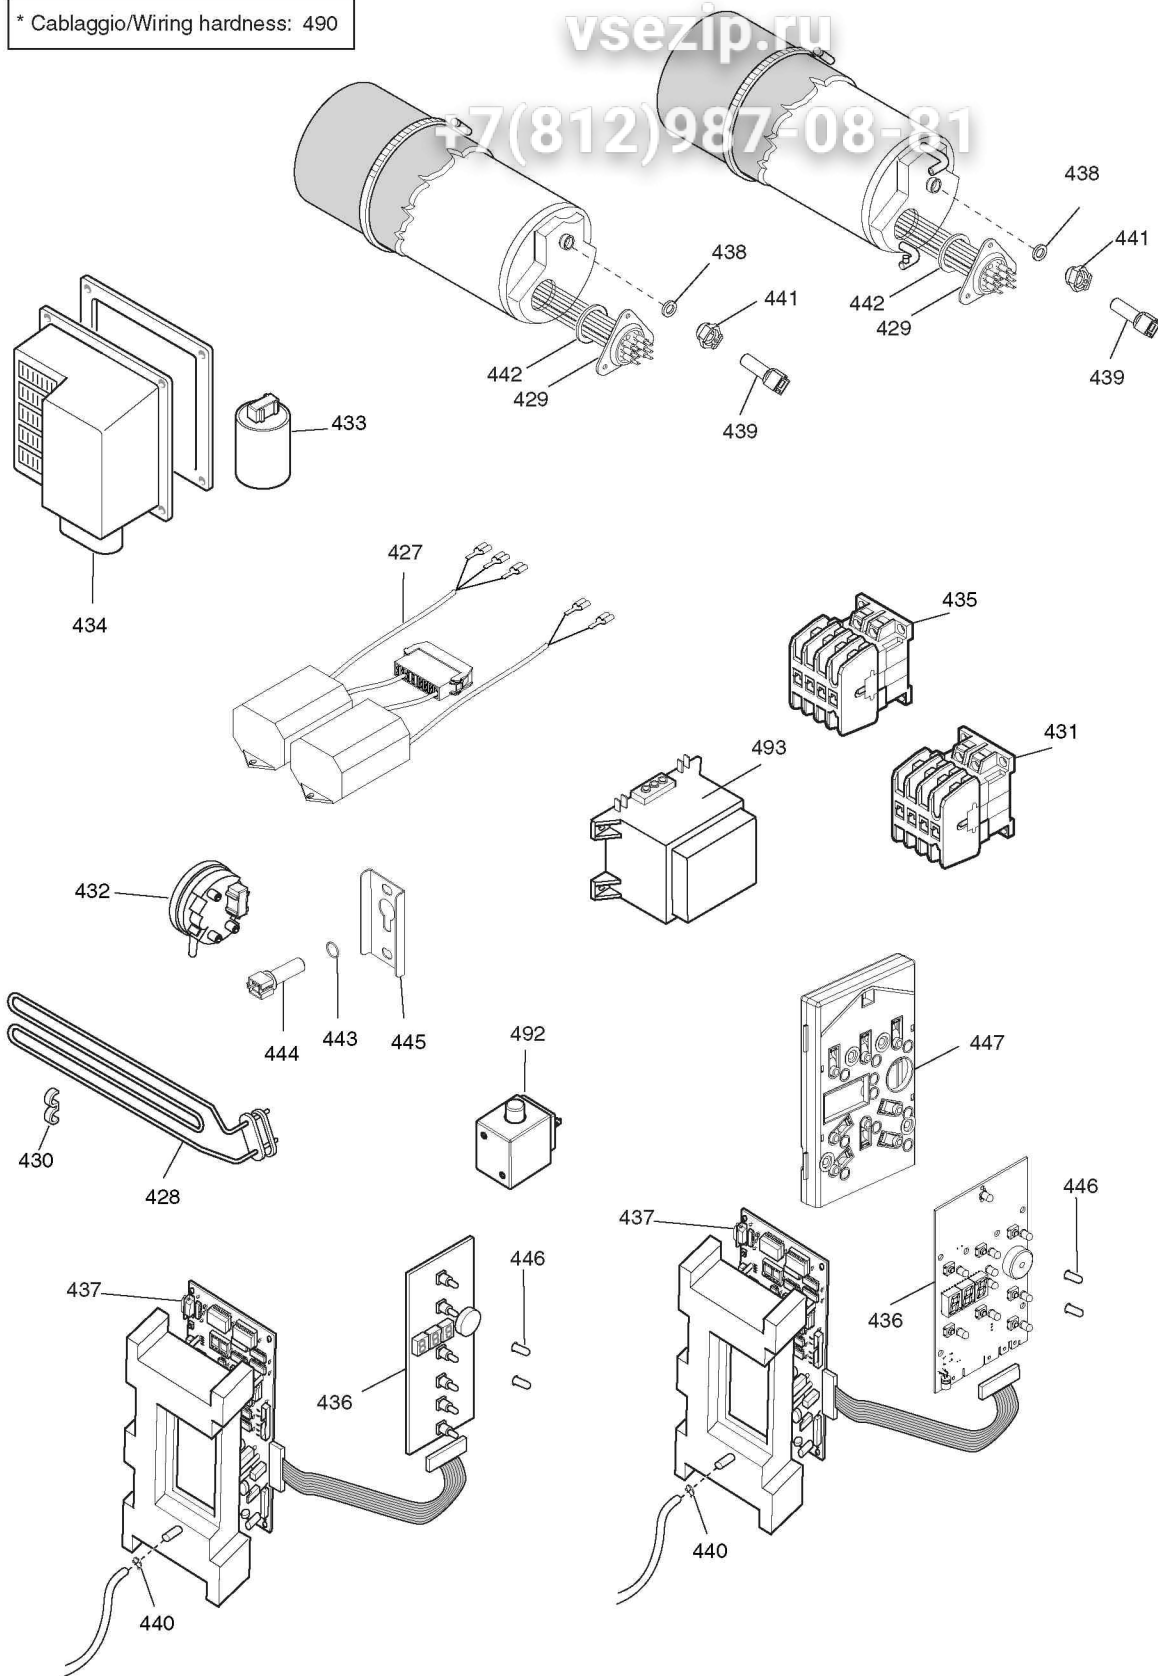

Doc. Nr.: 6-41 004

ill. 631002p5new
Circuito idraulico (per LS14ROW) / Hydraulic circuit (for LS14ROW)

ill. 641004p3NEW_ecolab
Circuito idraulico (per Ecolab Francia) / Hydraulic circuit (for Ecolab France)

* Cablaggio/Wiring hardness: 490

ill. 641004p4
Componenti elettrici / Electrical components

Зип Общепит

vsezip.ru

+7(812)987-08-81

ill. 641004p5 (Up to Ser. nr. 406)
Componenti AU / AU components (Up to ser. nr. 406)