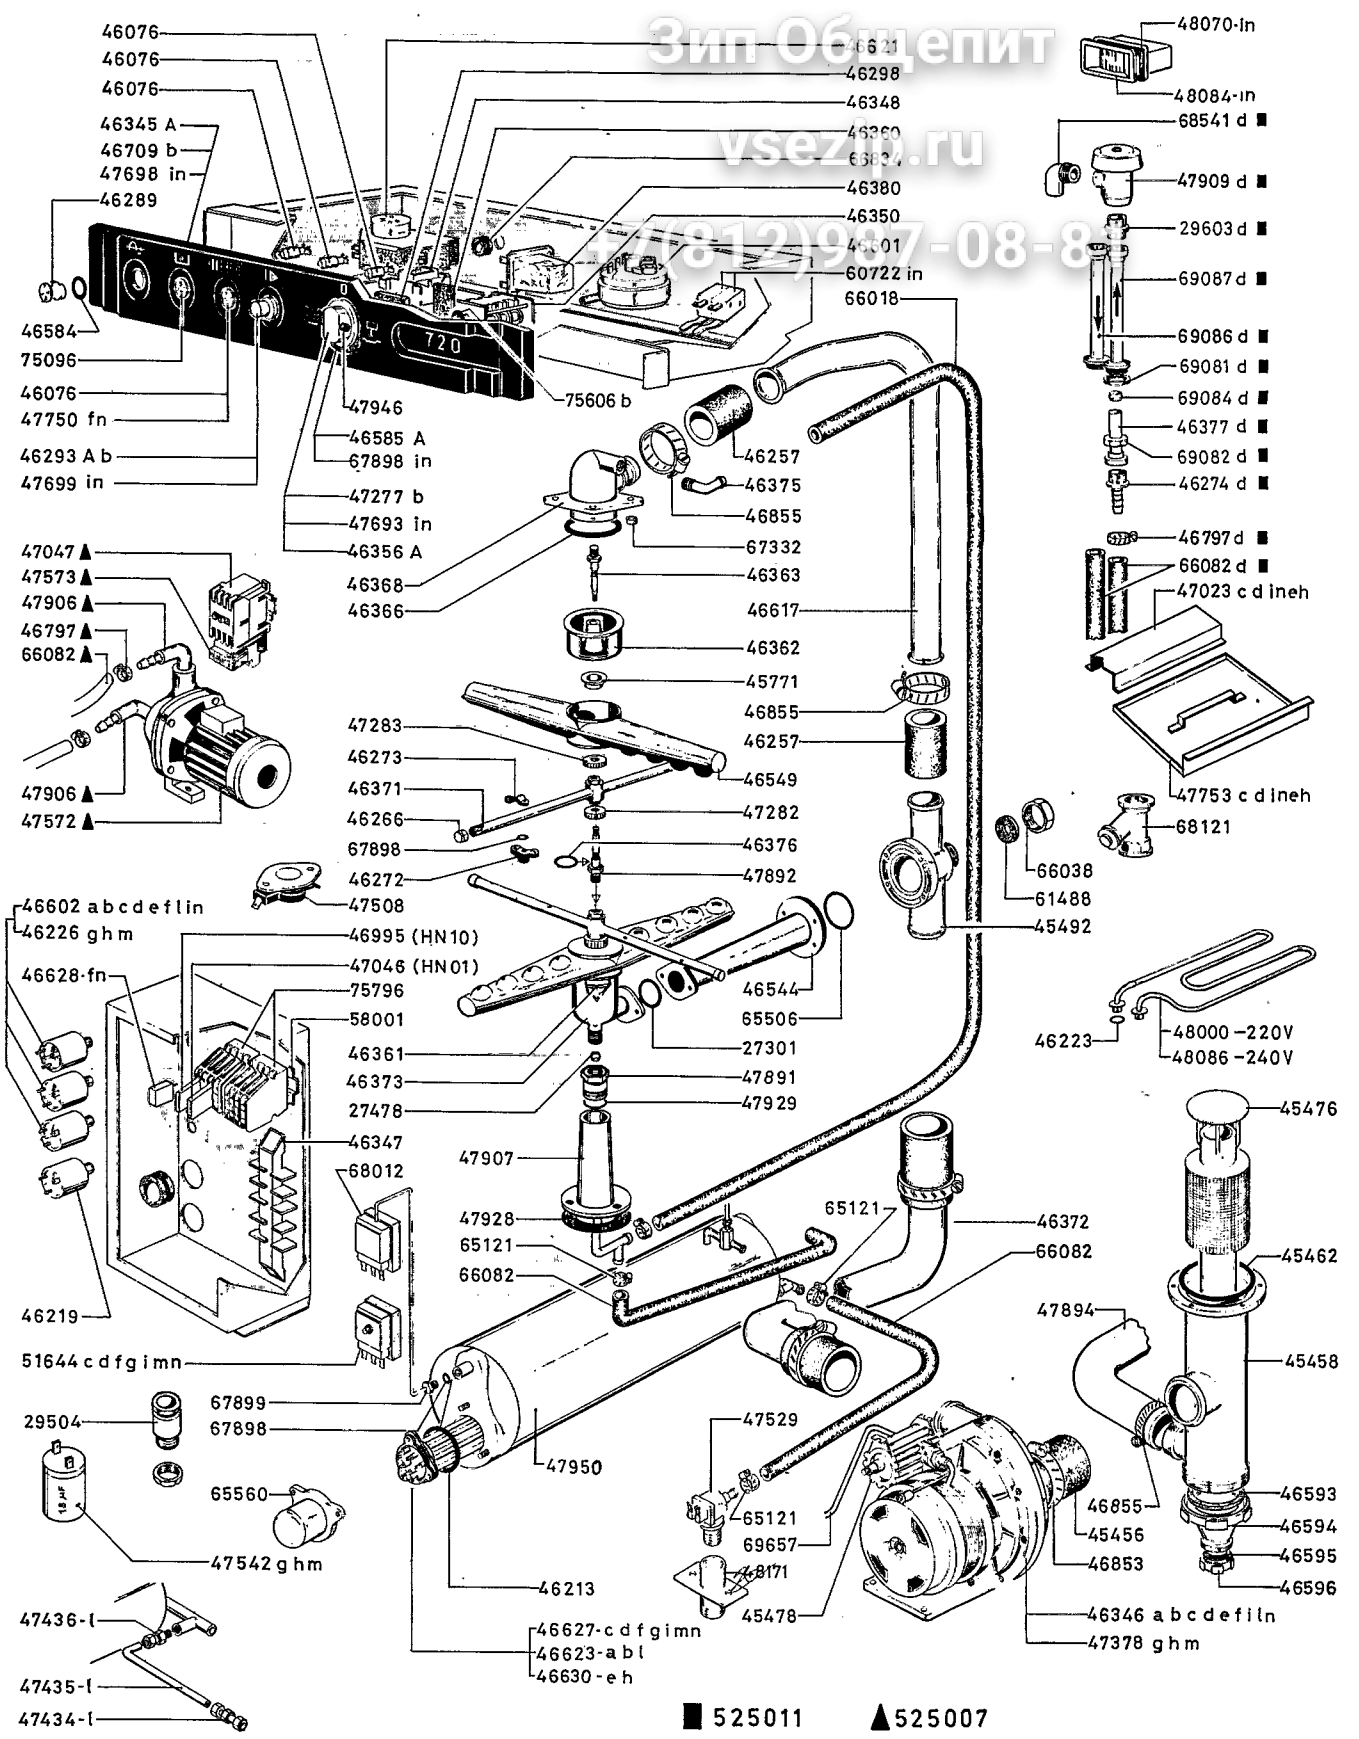

Зип Общепит

LAVASTOVIGLIE DA 720 PIATTI/ORA 720 DISHES/HOUR DISHWASHER										RIF REF	Da matricola from serial N°
	a	c	d	e	f	g	h	l	m		
A	500 706 LSE 720	500 322 LSE 720 F	500 324 LSE 720 PH	500 710 LSE 720 UK	500 715 LSE 720 D	500 705 LSE 721	500 711 LSE 721UK	500 323 LSE 720 DK	500 352 LSE 721 F		08 01 90
B	727 122 N 7122			5 CF 10B	770 403 LS720 Z VDE						

TCR 1482 06.01.55b/06.01.55b

Zanussi Grandi Impianti S.p.A.  
Via Cesare Battisti, 12 - 31015 Conegliano (TV)  
Italy

© RIPRODUZIONE, ANCHE PARZIALE, VIETATA

06 01-55b

Revised 01 - 91

Зип Общепит

vsez.ru

(812)997-08-8

■ 525011 ▲ 525007

LAVASTOVIGLIE DA 720 PIATTI/ORA 720 DISHES/HOUR DISHWASHER										RIF Da matricola REF from serial N°
	a	c	d	e	f	g	h	l	m	
A	500 706	500 322	500 324	500 710	500 715	500 705	500 711	500 323	500 352	08 01 90
	LSE 720	LSE 720 F	LSE 720 PH	LSE 720 UK	LSE 720 D	LSE 721	LSE 721UK	LSE 720 DK	LSE 721 F	
B	727 122			5CF 10B	770 403					06 01-56b
	N 7122				LS 720 Z.V.D.E					