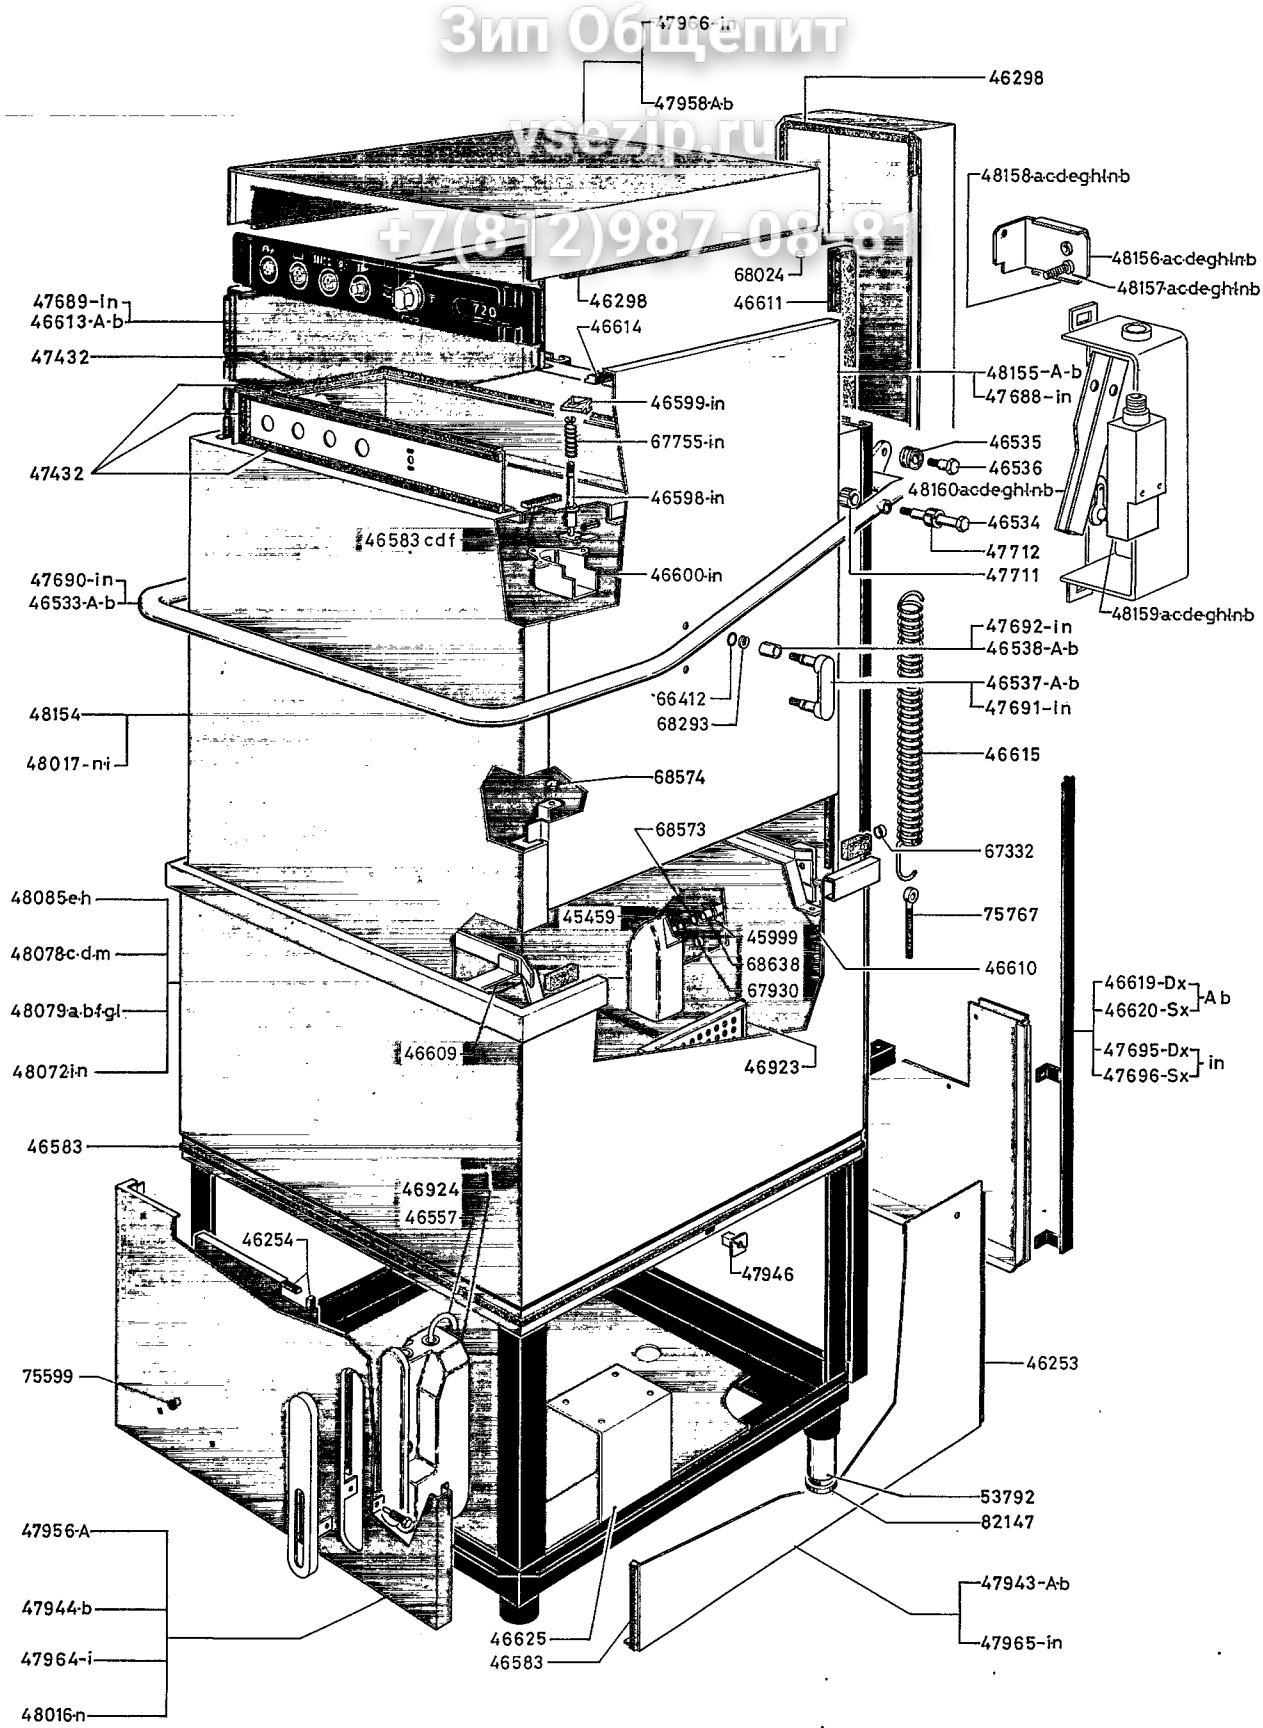

Зип Общепит

LAVASTOVIGLIE DA 720 PIATTI/ORA 720 DISHES/HOUR DISHWASHER										RIF REF	Da matricola from serial N°
	a	c	d	e	f	g	h	l	m		
A	500 706 LSE 720	500 322 LSE 720 F	500 324 LSE 720 PH	500 710 LSE 720 UK	500 715 LSE 720 D	500 705 LSE 721	500 711 LSE 721UK	500 323 LSE 720 DK	500 352 LSE 721 F		08 01 90
B	727 122 N 7122			5 CF 10B	770 403 LS720 Z VDE						

TCR 1482 06.01.55b/06.01.55b

Zanussi Grandi Impianti S.p.A.  
Via Cesare Battisti, 12 - 31015 Conegliano (TV)  
Italy

© RIPRODUZIONE, ANCHE PARZIALE, VIETATA

06 01-55b

Revised 01 - 91

Зип Общепит

vsez.ru

(812)997-08-8

■ 525011 ▲ 525007

LAVASTOVIGLIE DA 720 PIATTI/ORA 720 DISHES/HOUR DISHWASHER										RIF Da matricola REF from serial N°
	a	c	d	e	f	g	h	l	m	
A	500 706	500 322	500 324	500 710	500 715	500 705	500 711	500 323	500 352	08 01 90
	LSE 720	LSE 720 F	LSE 720 PH	LSE 720 UK	LSE 720 D	LSE 721	LSE 721UK	LSE 720 DK	LSE 721 F	
B	727 122			5CF 10B	770 403					06 01-56b
	N 7122				LS 720 Z.V.D.E					