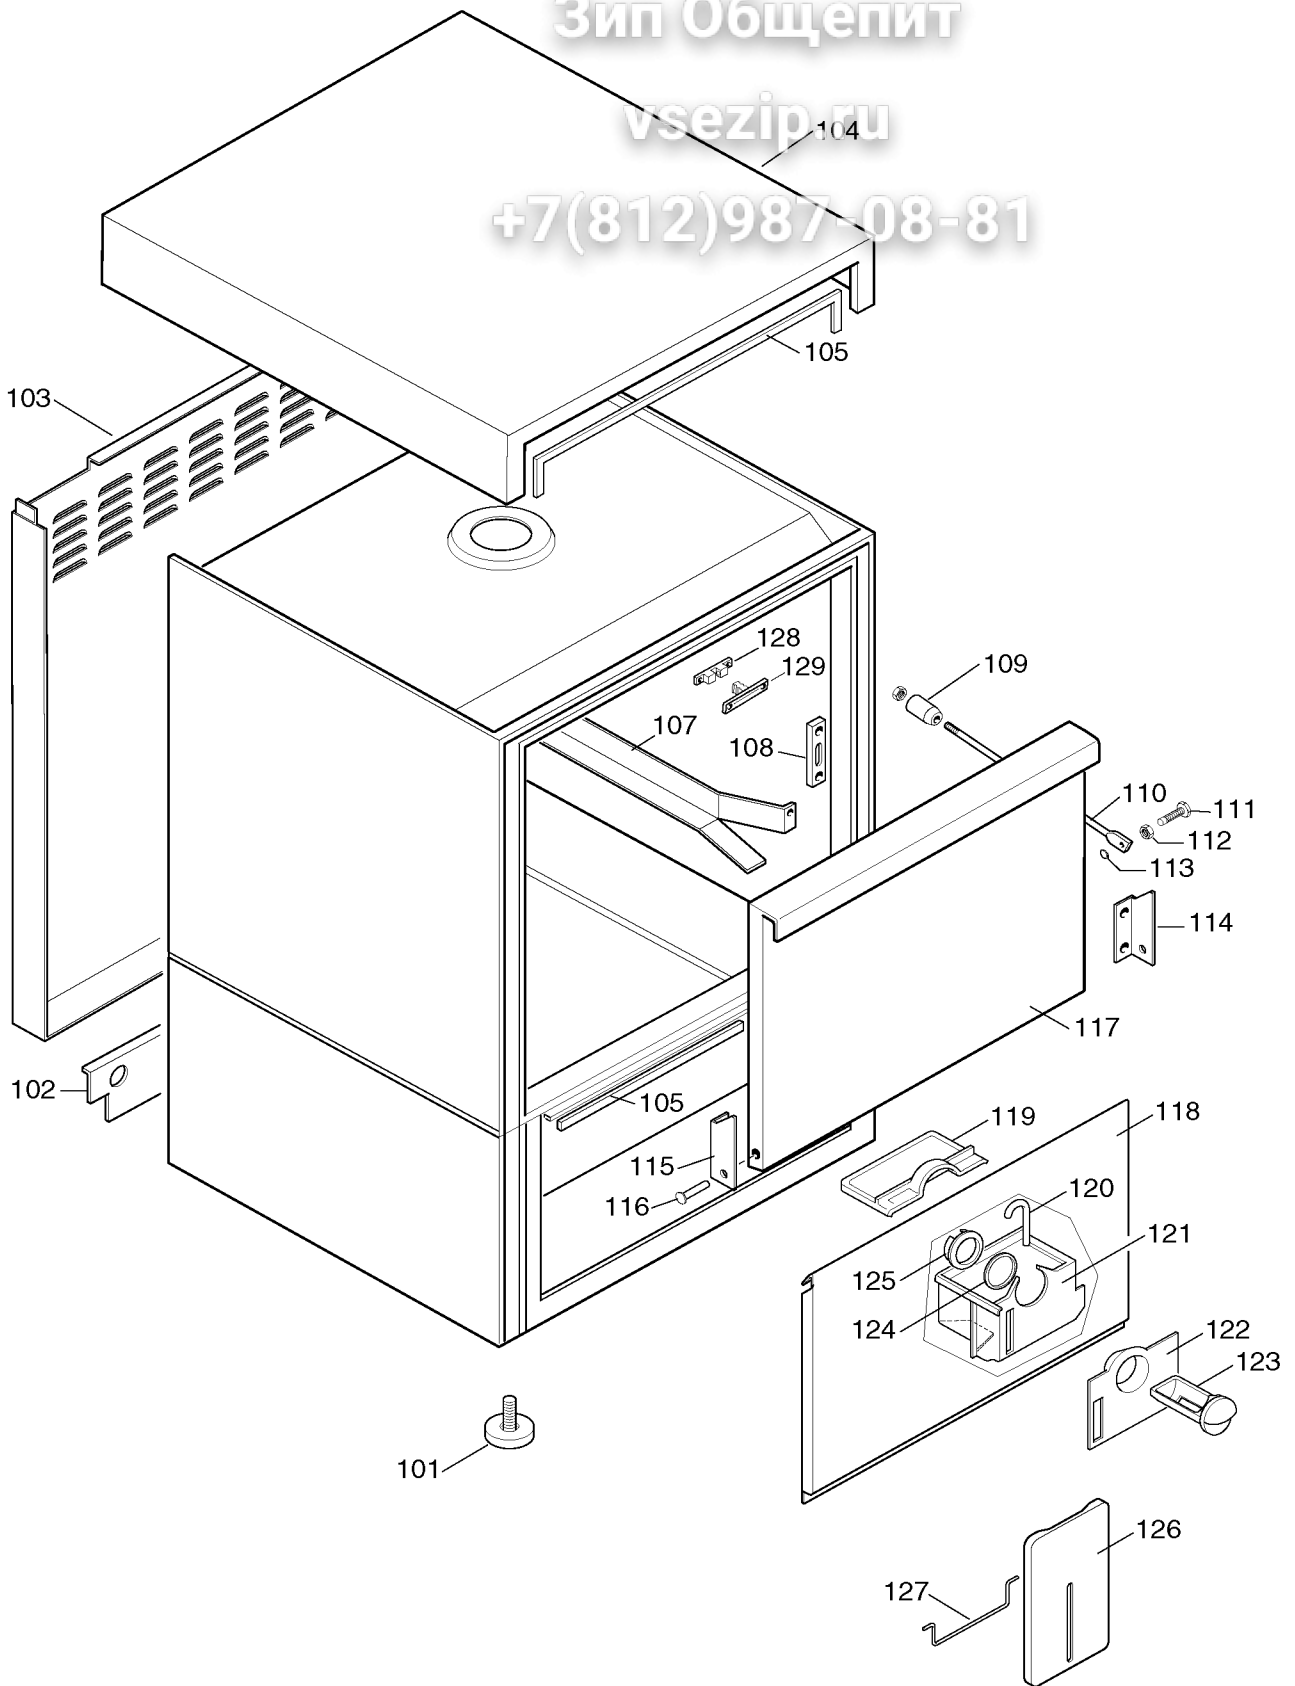

vsezip.ru
LAVASTOVIGLIE UNDERCOUNTER da 540 piatti/h
UNDERCOUNTER DISHWASHER up to 540 dishes/h

LS 3

Code	Type	Ref.
400 000	LS 32	a
400 001	LS 32 / 4,5	b
400 003	LS 32 F	c
400 004	LV 32 F	d
400 005	C 55	e
400 006	LS 32 / 60	f
400 020	LS 33	g
400 021	LS 33 / 4,5	h
400 023	LS 33 F	i
400 024	LV 33 F	j
400 025	C 55 A	k
400 026	LS 33 / 60	l
690 000	FL 32	m
690 001	FL 32 / 4,5	n
690 002	FL 33	o
690 003	FL 33 / 4,5	p
727 000	C 32	q
727 001	C 32 / 4,5	r
727 002	C 33	s
727 003	C 33 / 4,5	t
777 010	Z 32	u
777 011	Z 32 / 4,5	v
777 012	Z 33	w
777 013	Z 33 / 4,5	x

Pag.	Indice
2	Vista generale
3	Componenti idraulici
4	Componenti lavaggio e risciacquo
5	Componenti elettrici
6-8	Lista ricambi

Index
Main view
Hydraulic components
Wash and rinse components
Electrical components
Spare parts list

Зип Общепит

vsezip.ru

+7(812)987-08-81

OS/Doc - LS3_pres\612001.pm6

ill. 612001p1

Da Ser. Nr. / From ser. nr.: 705 / ....

Page: 2

Ed.01-02

Doc. Nr.:

6-12 001