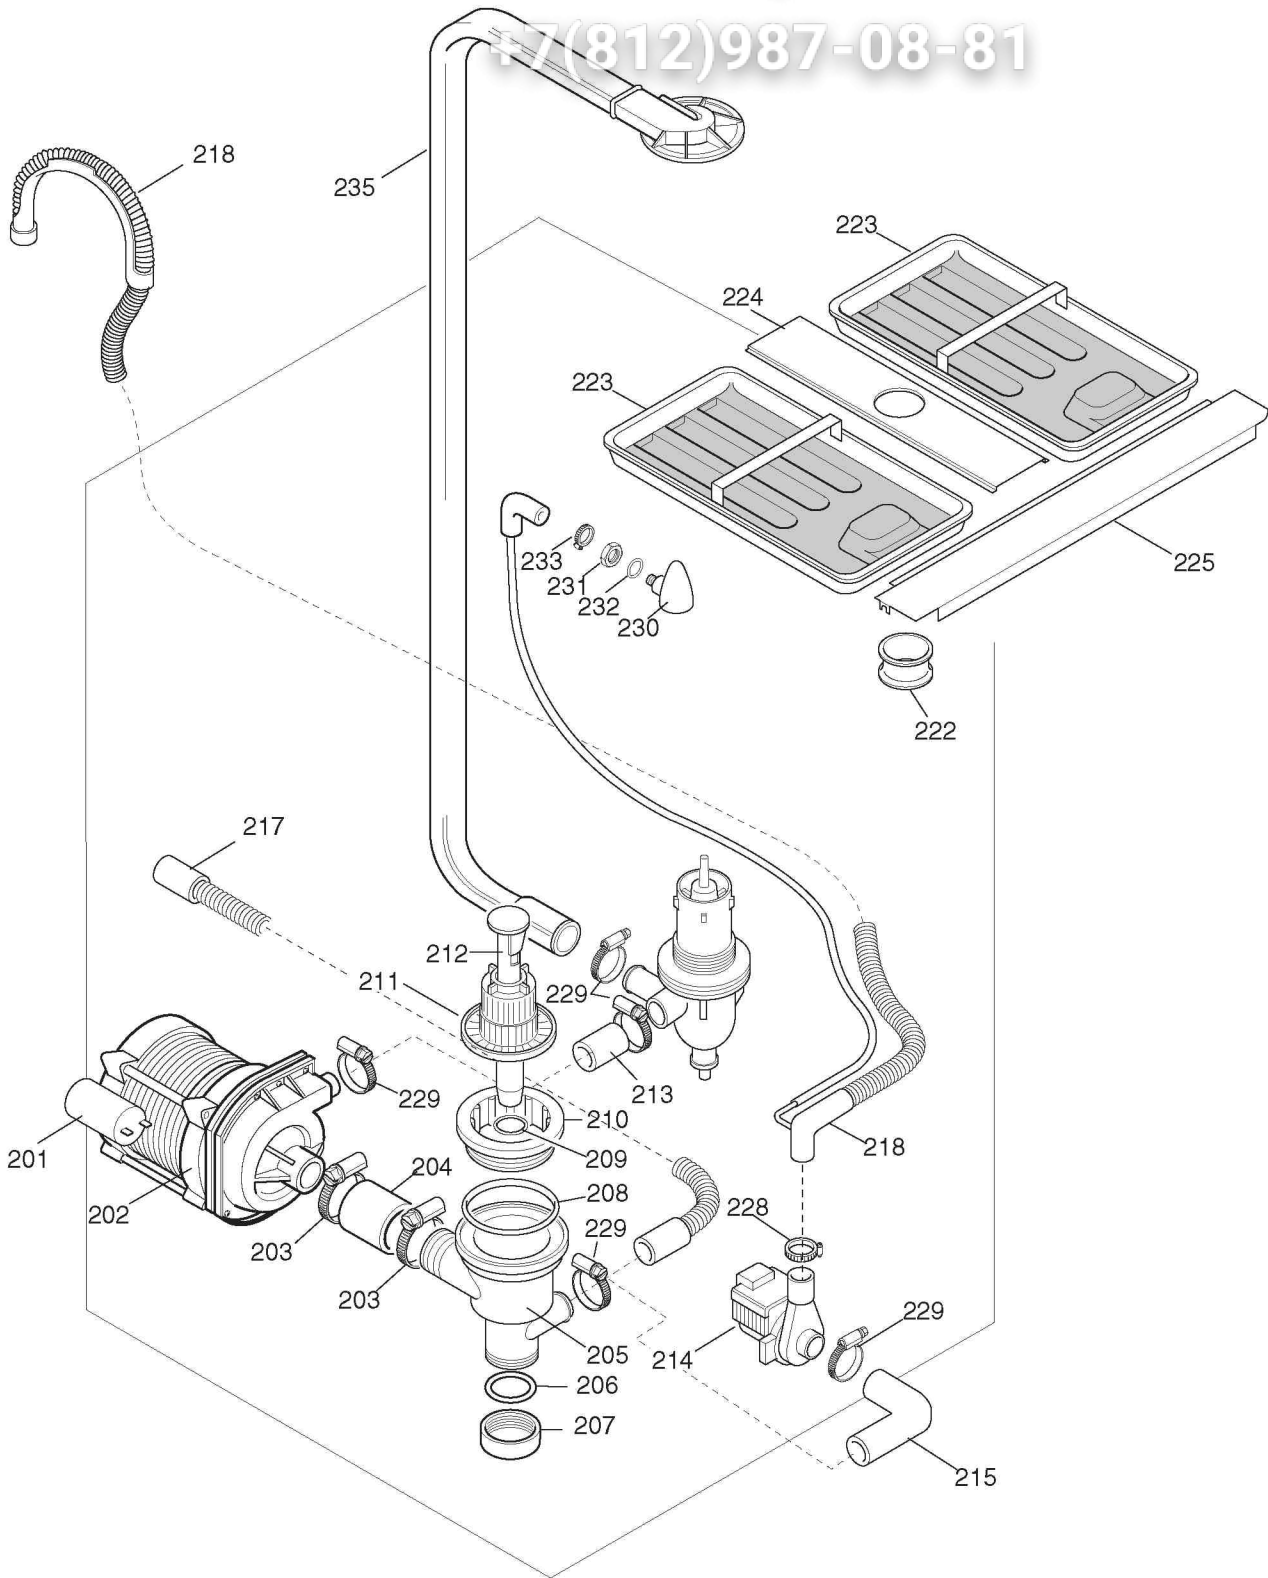

ill. 611003p3
Componenti idraulici / Hydraulic components