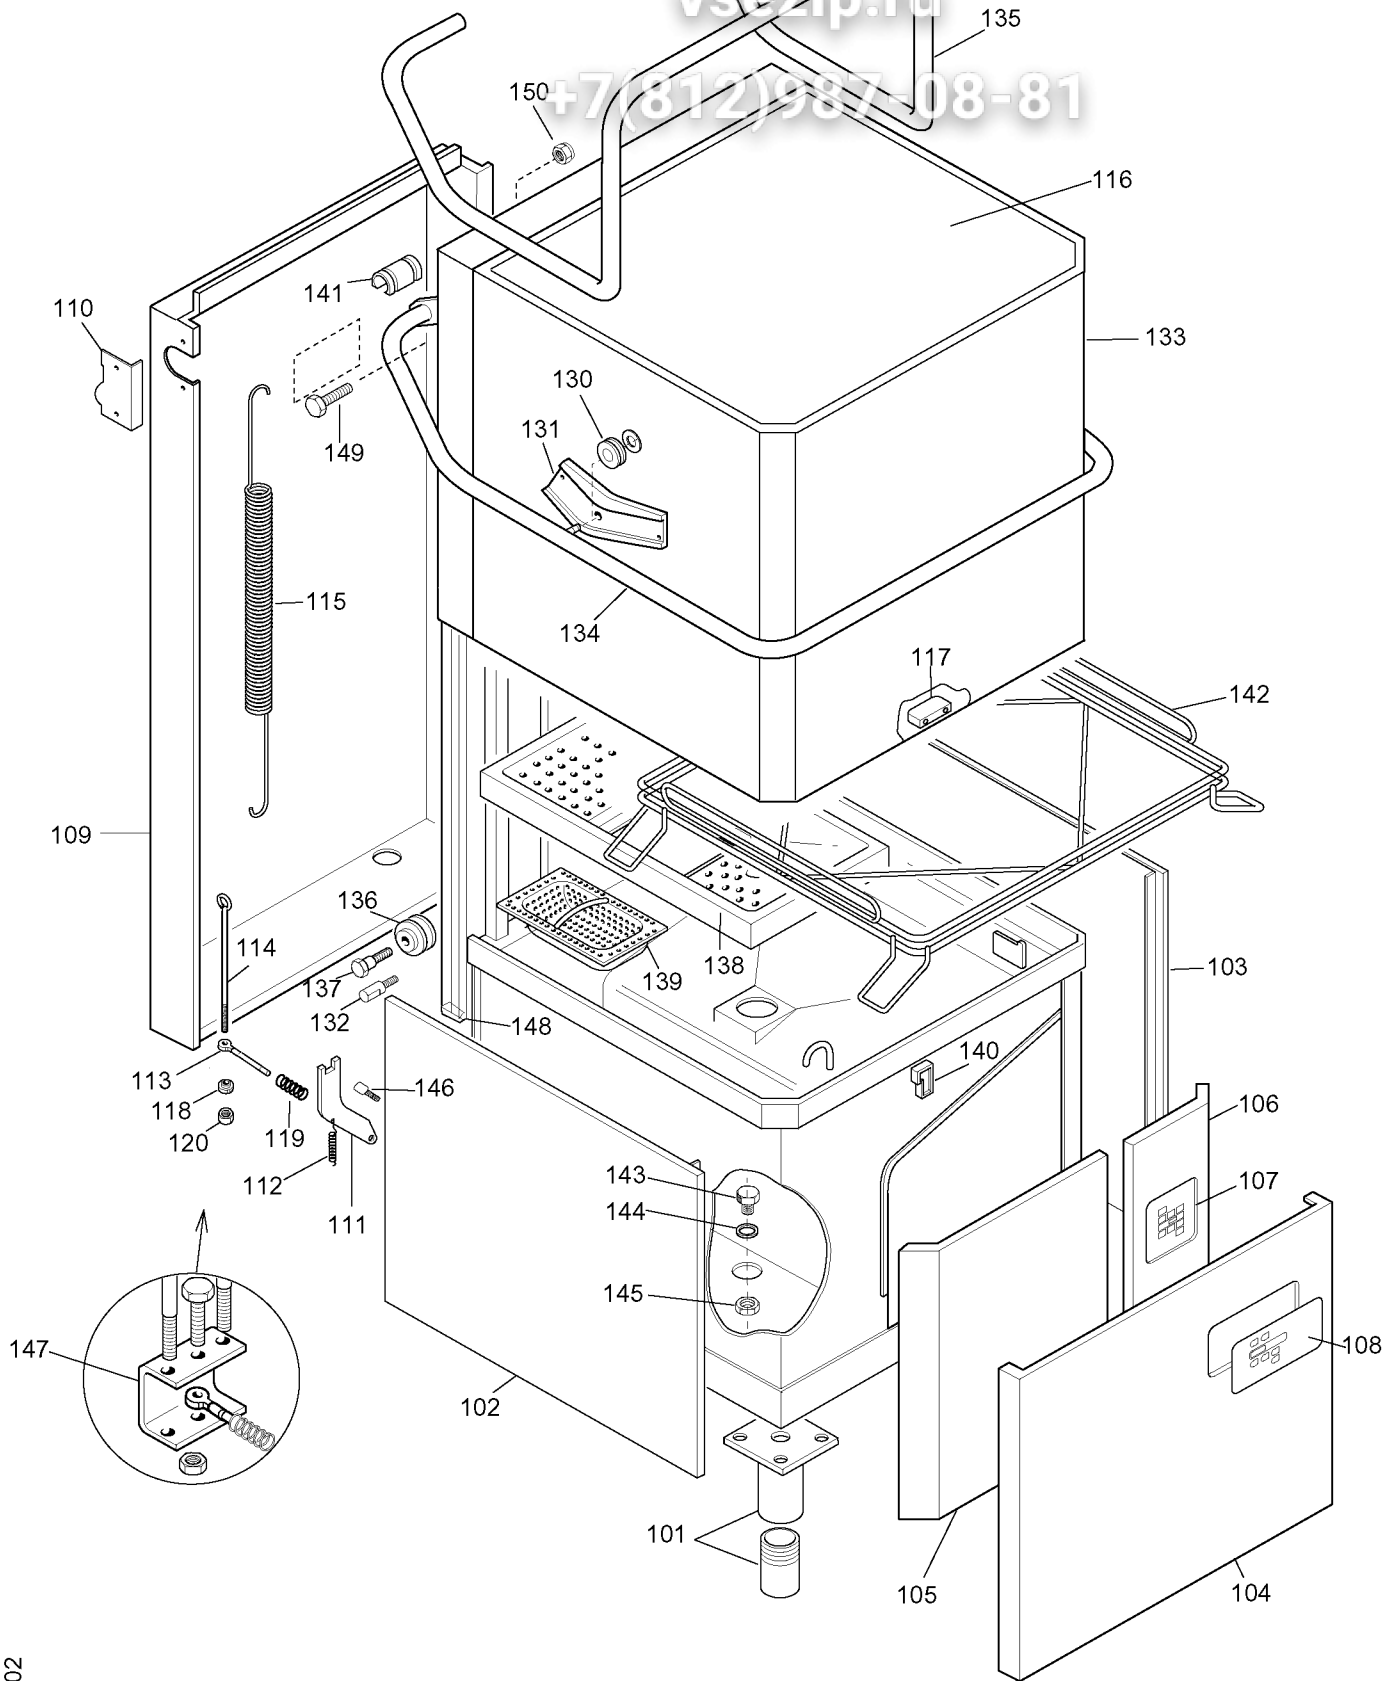

LAVASTOVIGLIE A CAPOTTINA da 1000 / 1200 piatti/h
HOOD TYPE DISHWASHER up to 1000 / 1200 dishes/h**LS 10 / LS 12**

Code	Type	Ref.	Page	Code	Type	Ref.	Page
504100	LS10	a	2 3 4 5	504128	LS12CW	q	2 3 4 5
504102	LS10UK/DP	b	2 3 4 5	504129	HT1200DEK	z	2 3 4 5
504104	ECOTEMP12	w	2 3 4 5	504153	LS12HD	r	2 3 4 5
504105	LS10/60Hz	c	2 3 4 5	504161	LS12UK/3CW	s	2 3 4 5
504107	Ls10CW	d	2 3 4 5	504163	LS12AU	t	2 3 4 5 6
504108	LS10INS	e	2 3 4 5	504164	LS12UK/DPCW	u	2 3 4 5
504109	HT1200INS DEK	y	2 3 4 5	504165	ECOTEMP12SW	x	2 3 4 5
504111	LS10/9SWEDISH	f	2 3 4 5	504178	LS12CW INS	v	2 3 4 5
504114	LS10/DP	g	2 3 4 5	504190	LS12 ASIA	G	2 3 4 5
504115	LS10HD	h	2 3 4 5	698050	HT1200	A	2 3 4 5
504118	LS10/UK/1	k	2 3 4 5	698051	HT1000	D	2 3 4 5
504119	LS10UK/3	l	2 3 4 5	698052	HT1000 INS	E	2 3 4 5
504120	LS12INS	m	2 3 4 5	698053	HT1200 INS	B	2 3 4 5
504121	LS12	n	2 3 4 5	698054	HT1000 DP	F	2 3 4 5
504122	LS12DP	o	2 3 4 5	698055	HT1200 DP	C	2 3 4 5
504125	LS12/60Hz	p	2 3 4 5				

Pag.	Indice
2	Vista generale
3	Componenti idraulici
4	Circuito idraulico
5	Componenti elettrici
6	Componenti AU
7-9	Lista ricambi

Index
Main view
Hydraulic components
Hydraulic circuit
Electrical components
AU components
Spare parts list