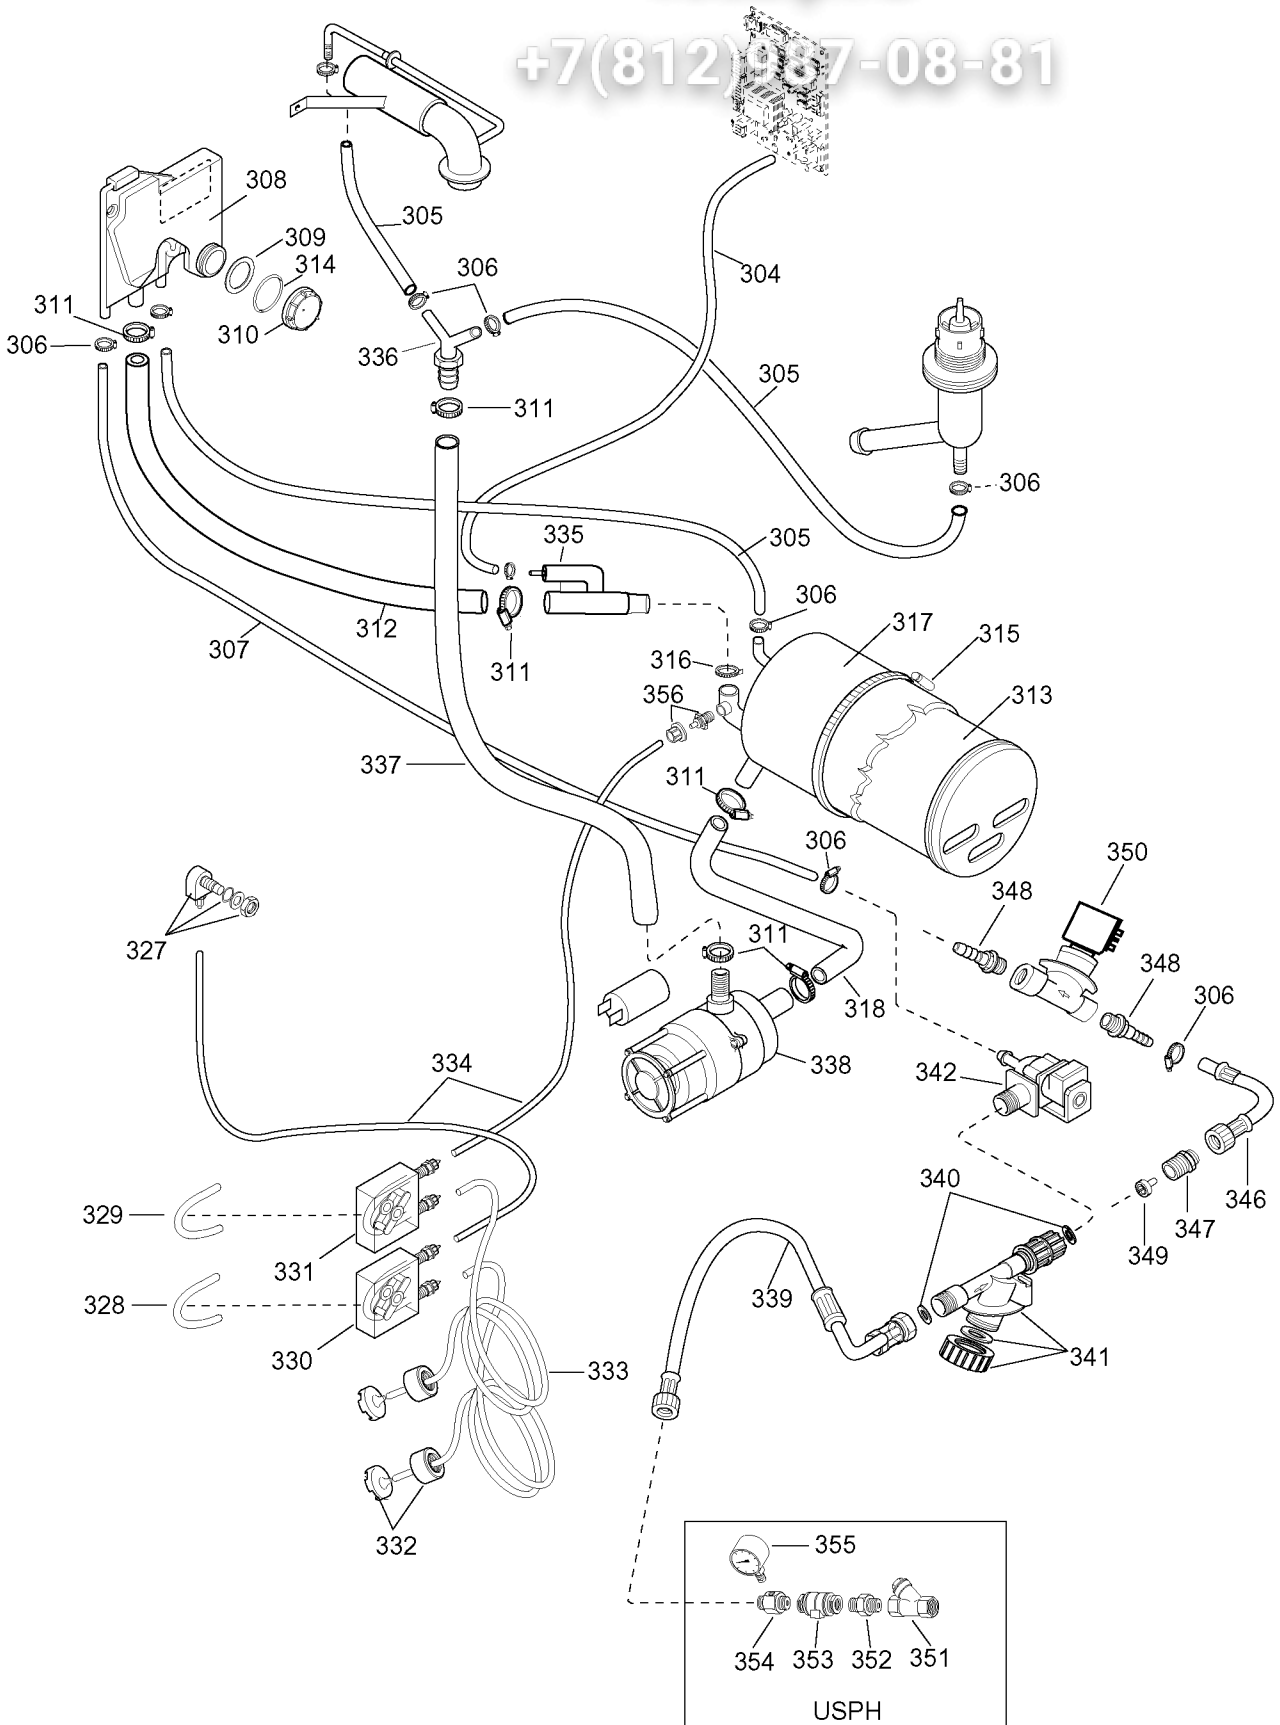

LAVASTOVIGLIE A CAPOTTINA da 1000 / 1200 piatti/h
HOOD TYPE DISHWASHER up to 1000 / 1200 dishes/h**WT 60**

Code	Type	Ref.	Page
504134	WT60/DP	a	2 3 4 5
504135	WT60/9	b	2 3 4 5
504136	WT60/CW	c	2 3 4 5
504137	WT60UK/DPCWINS	d	2 3 4 5
504138	WT60/INS	e	2 3 4 5
504139	WT60/INSCW	f	2 3 4 5
504140	WT60AU/CW	g	2 3 4 5 6
504141	WT60AU/N	h	2 3 4 5 6
504145	WT60/60Hz	k	2 3 4 5
504146	WT60/60Hz/CW	l	2 3 4 5
504151	WT60/N	m	2 3 4 5
504152	WT60/N/INS	n	2 3 4 5
504159	WT60AU/DP	o	2 3 4 5 6
504171	WT60/U/400 50Hz	p	2 3 4 5
504172	WT60/U/440 60Hz	q	2 3 4 5
504177	WT60/MX/220 60Hz	r	2 3 4 5
504191	WT60/ASIA	s	2 3 4 5

Pag.	Indice	Index
2	Vista generale	Main view
3	Componenti idraulici	Hydraulic components
4	Circuito idraulico	Hydraulic circuit
5	Componenti elettrici	Electrical components
6	Componenti AU	AU components
7-9	Lista ricambi	Spare parts list

WT - 60 \ 641802
Marchio / Brand: E
Paese / Country: Tutti / All

ill. 641802p3