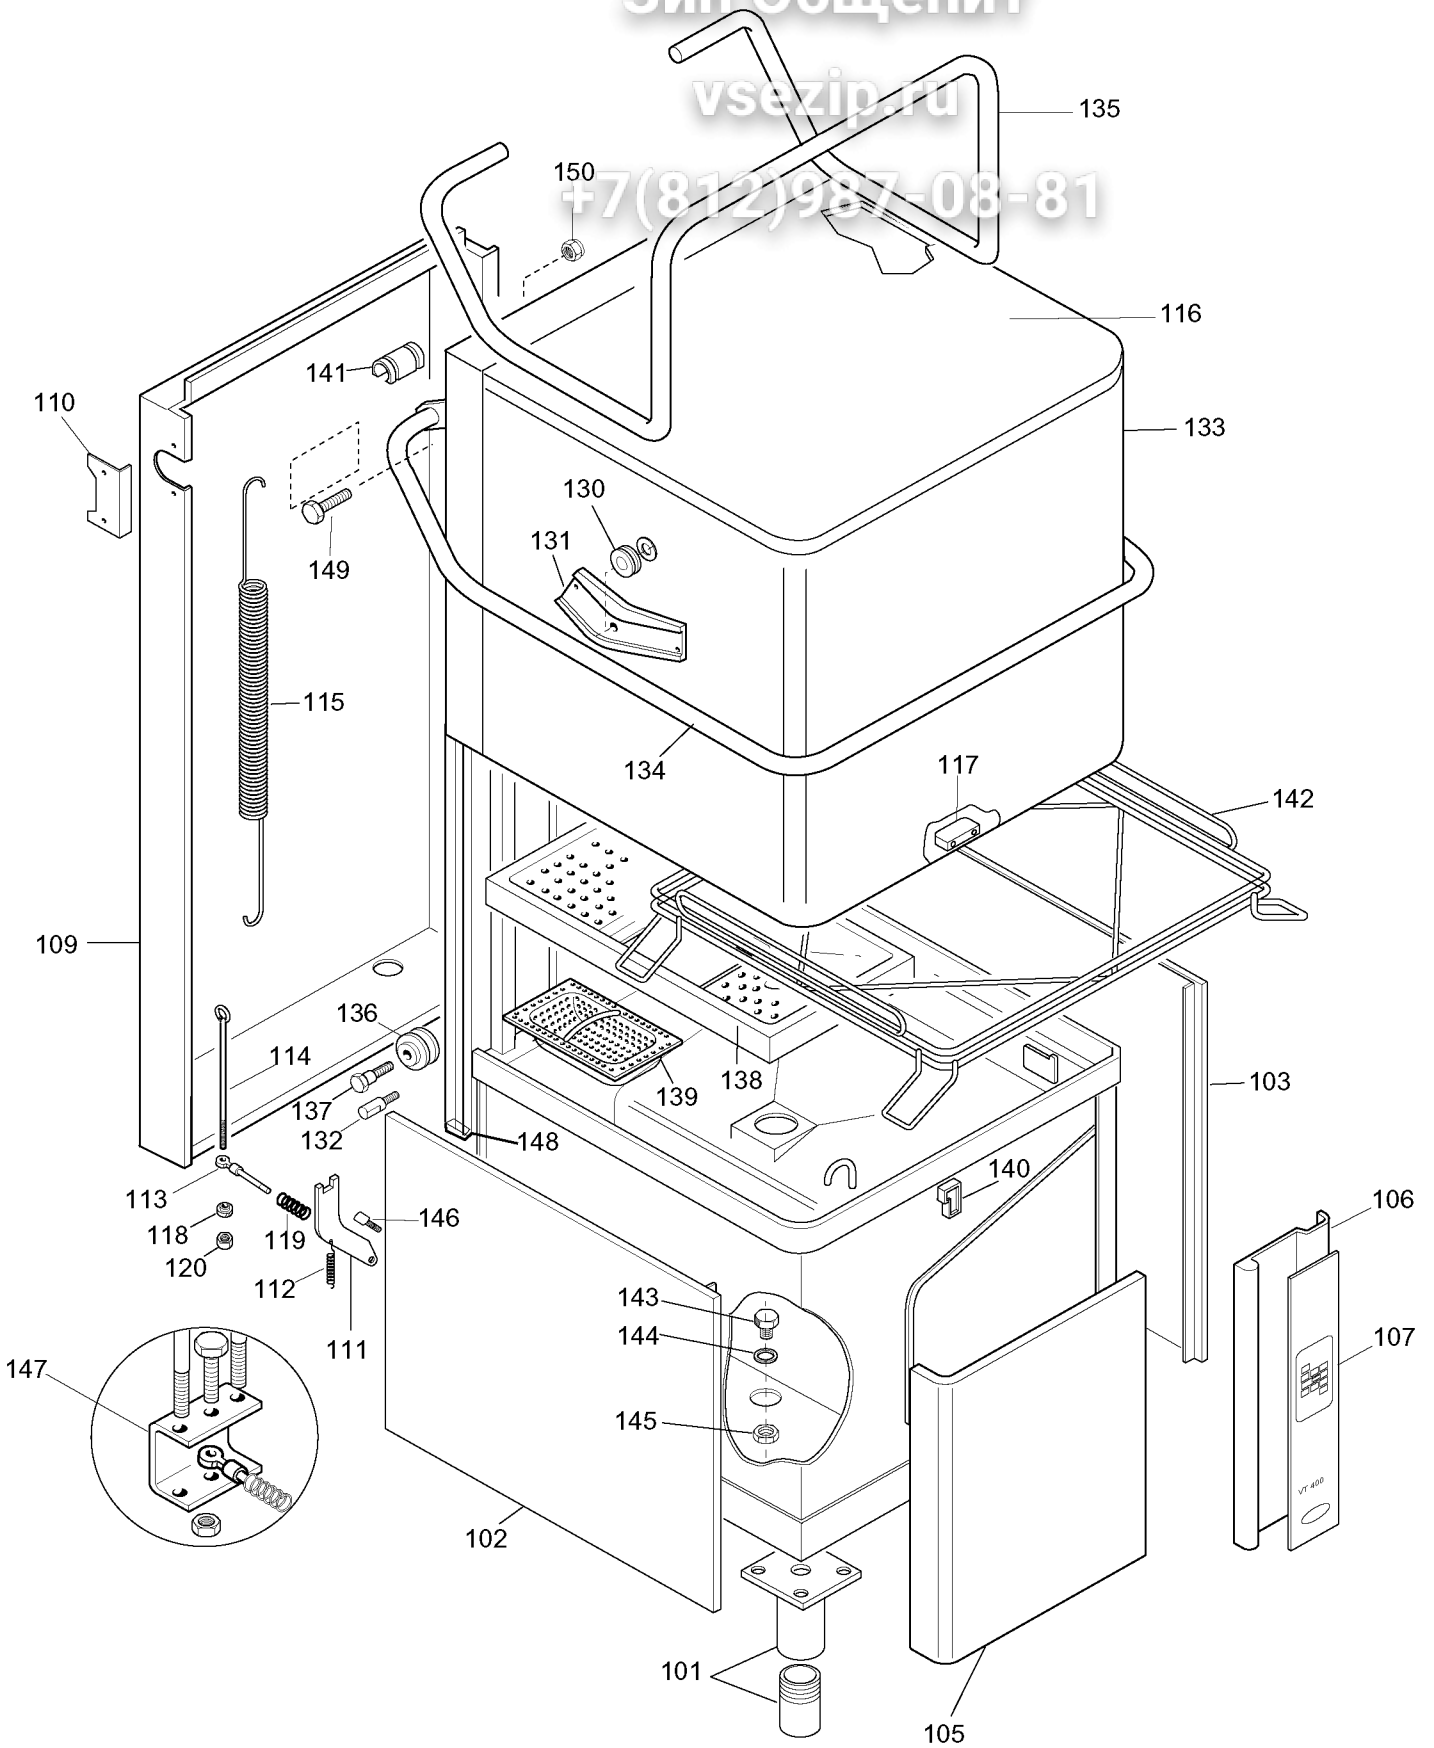

LAVASTOVIGLIE A CAPOTTINA da 1000 / 1200 piatti/h
HOOD TYPE DISHWASHER up to 1000 / 1200 dishes/h**WT 60**

Code	Type	Ref.	Page
504134	WT60/DP	a	2 3 4 5
504135	WT60/9	b	2 3 4 5
504136	WT60/CW	c	2 3 4 5
504137	WT60UK/DPCWINS	d	2 3 4 5
504138	WT60/INS	e	2 3 4 5
504139	WT60/INSCW	f	2 3 4 5
504140	WT60AU/CW	g	2 3 4 5 6
504141	WT60AU/N	h	2 3 4 5 6
504145	WT60/60Hz	k	2 3 4 5
504146	WT60/60Hz/CW	l	2 3 4 5
504151	WT60/N	m	2 3 4 5
504152	WT60/N/INS	n	2 3 4 5
504159	WT60AU/DP	o	2 3 4 5 6
504171	WT60/U/400 50Hz	p	2 3 4 5
504172	WT60/U/440 60Hz	q	2 3 4 5
504177	WT60/MX/220 60Hz	r	2 3 4 5
504191	WT60/ASIA	s	2 3 4 5

Pag.	Indice	Index
2	Vista generale	Main view
3	Componenti idraulici	Hydraulic components
4	Circuito idraulico	Hydraulic circuit
5	Componenti elettrici	Electrical components
6	Componenti AU	AU components
7-9	Lista ricambi	Spare parts list

WT - 60 \ 641802
Marchio / Brand: E
Paese / Country: Tutti / All

ill. 641802p3