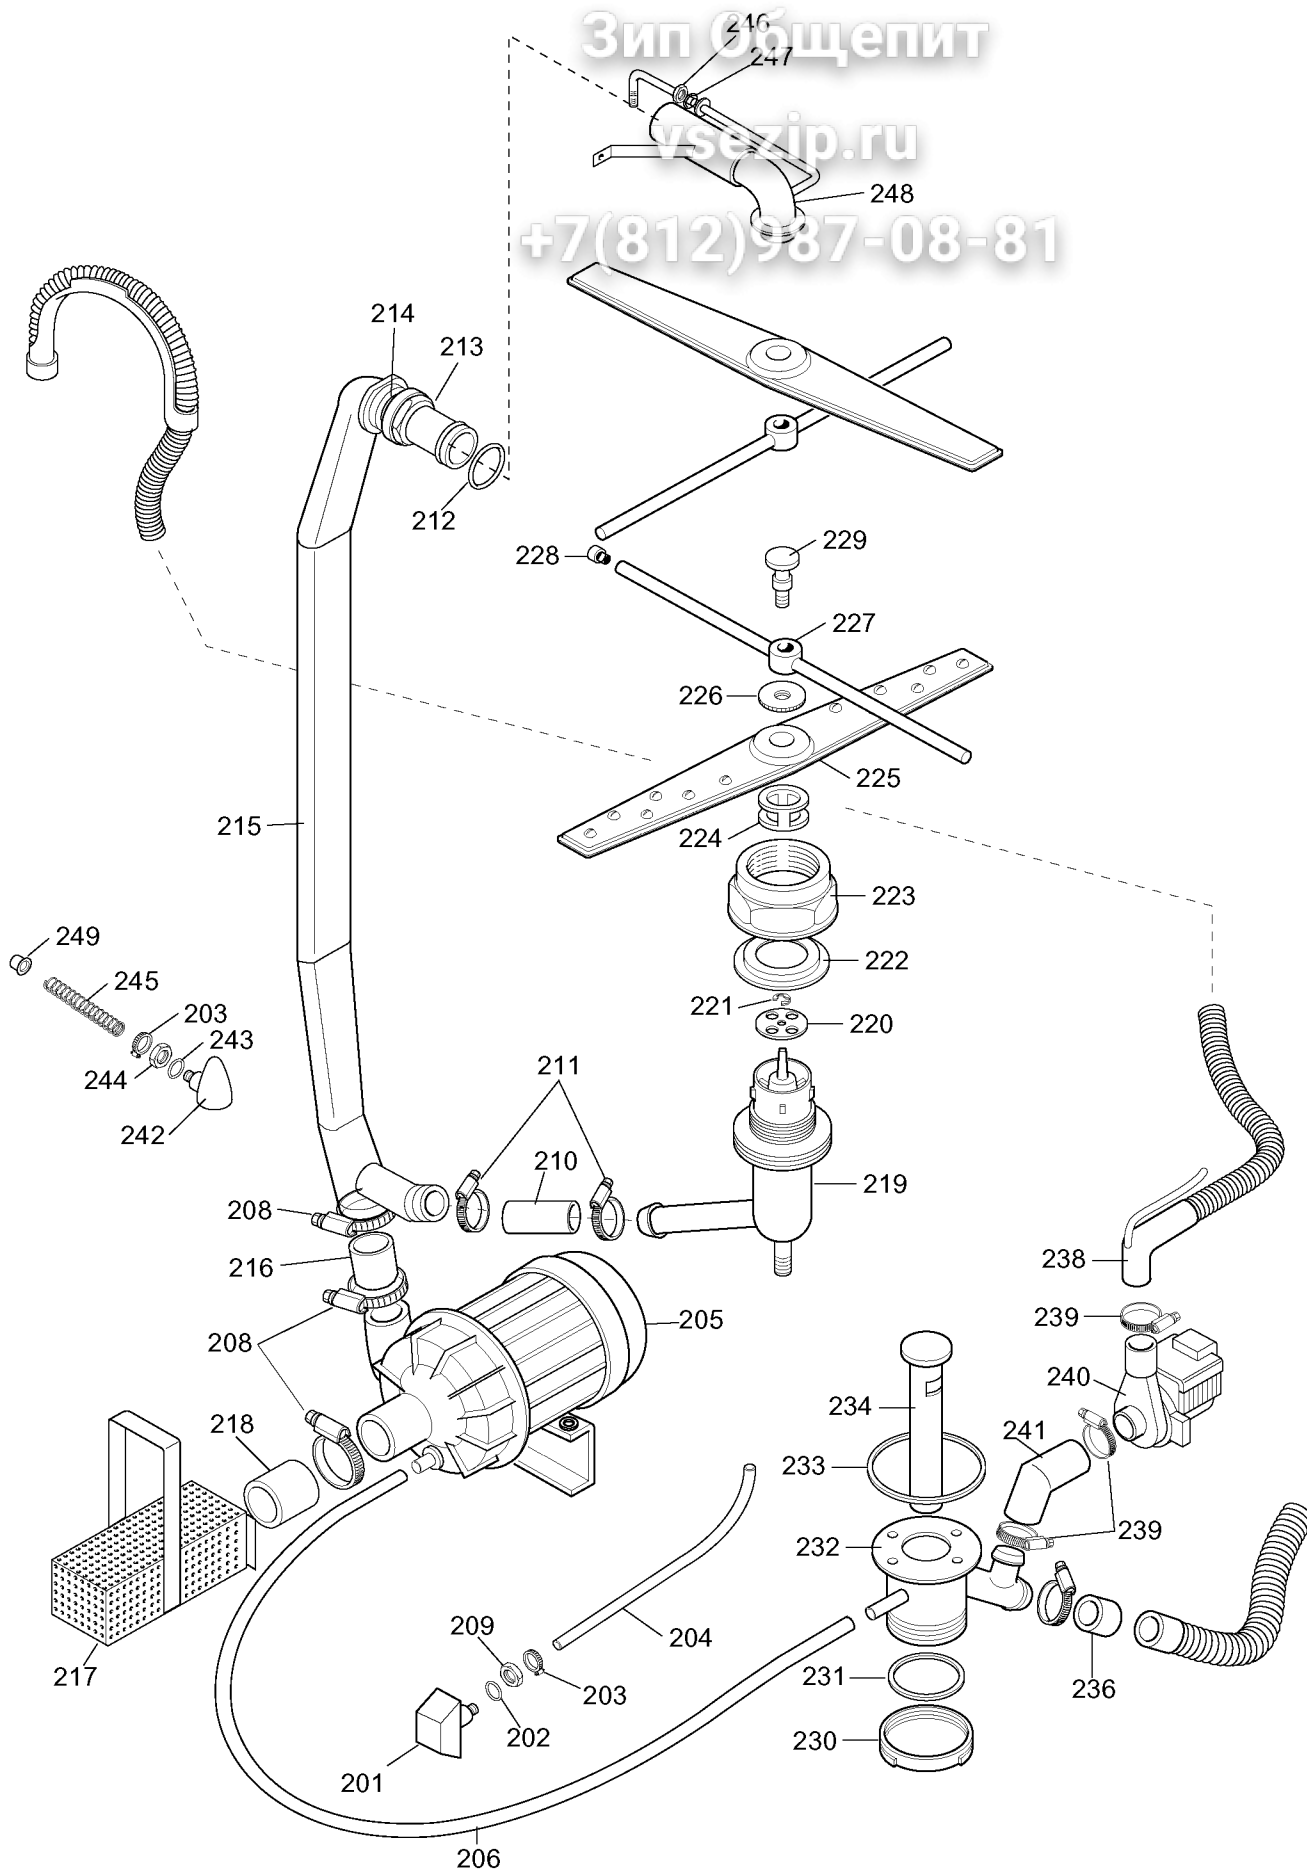

LAVASTOVIGLIE A CAPOTTINA da 1000 / 1200 piatti/h
HOOD TYPE DISHWASHER up to 1000 / 1200 dishes/h**WT 60**

Code	Type	Ref.	Page
504134	WT60/DP	a	2 3 4 5
504135	WT60/9	b	2 3 4 5
504136	WT60/CW	c	2 3 4 5
504137	WT60UK/DPCWINS	d	2 3 4 5
504138	WT60/INS	e	2 3 4 5
504139	WT60/INSCW	f	2 3 4 5
504140	WT60AU/CW	g	2 3 4 5 6
504141	WT60AU/N	h	2 3 4 5 6
504145	WT60/60Hz	k	2 3 4 5
504146	WT60/60Hz/CW	l	2 3 4 5
504151	WT60/N	m	2 3 4 5
504152	WT60/N/INS	n	2 3 4 5
504159	WT60AU/DP	o	2 3 4 5 6
504171	WT60/U/400 50Hz	p	2 3 4 5
504172	WT60/U/440 60Hz	q	2 3 4 5
504177	WT60/MX/220 60Hz	r	2 3 4 5
504191	WT60/ASIA	s	2 3 4 5

Pag.	Indice	Index
2	Vista generale	Main view
3	Componenti idraulici	Hydraulic components
4	Circuito idraulico	Hydraulic circuit
5	Componenti elettrici	Electrical components
6	Componenti AU	AU components
7-9	Lista ricambi	Spare parts list

WT - 60 \ 641802
Marchio / Brand: E
Paese / Country: Tutti / All

ill. 641802p3