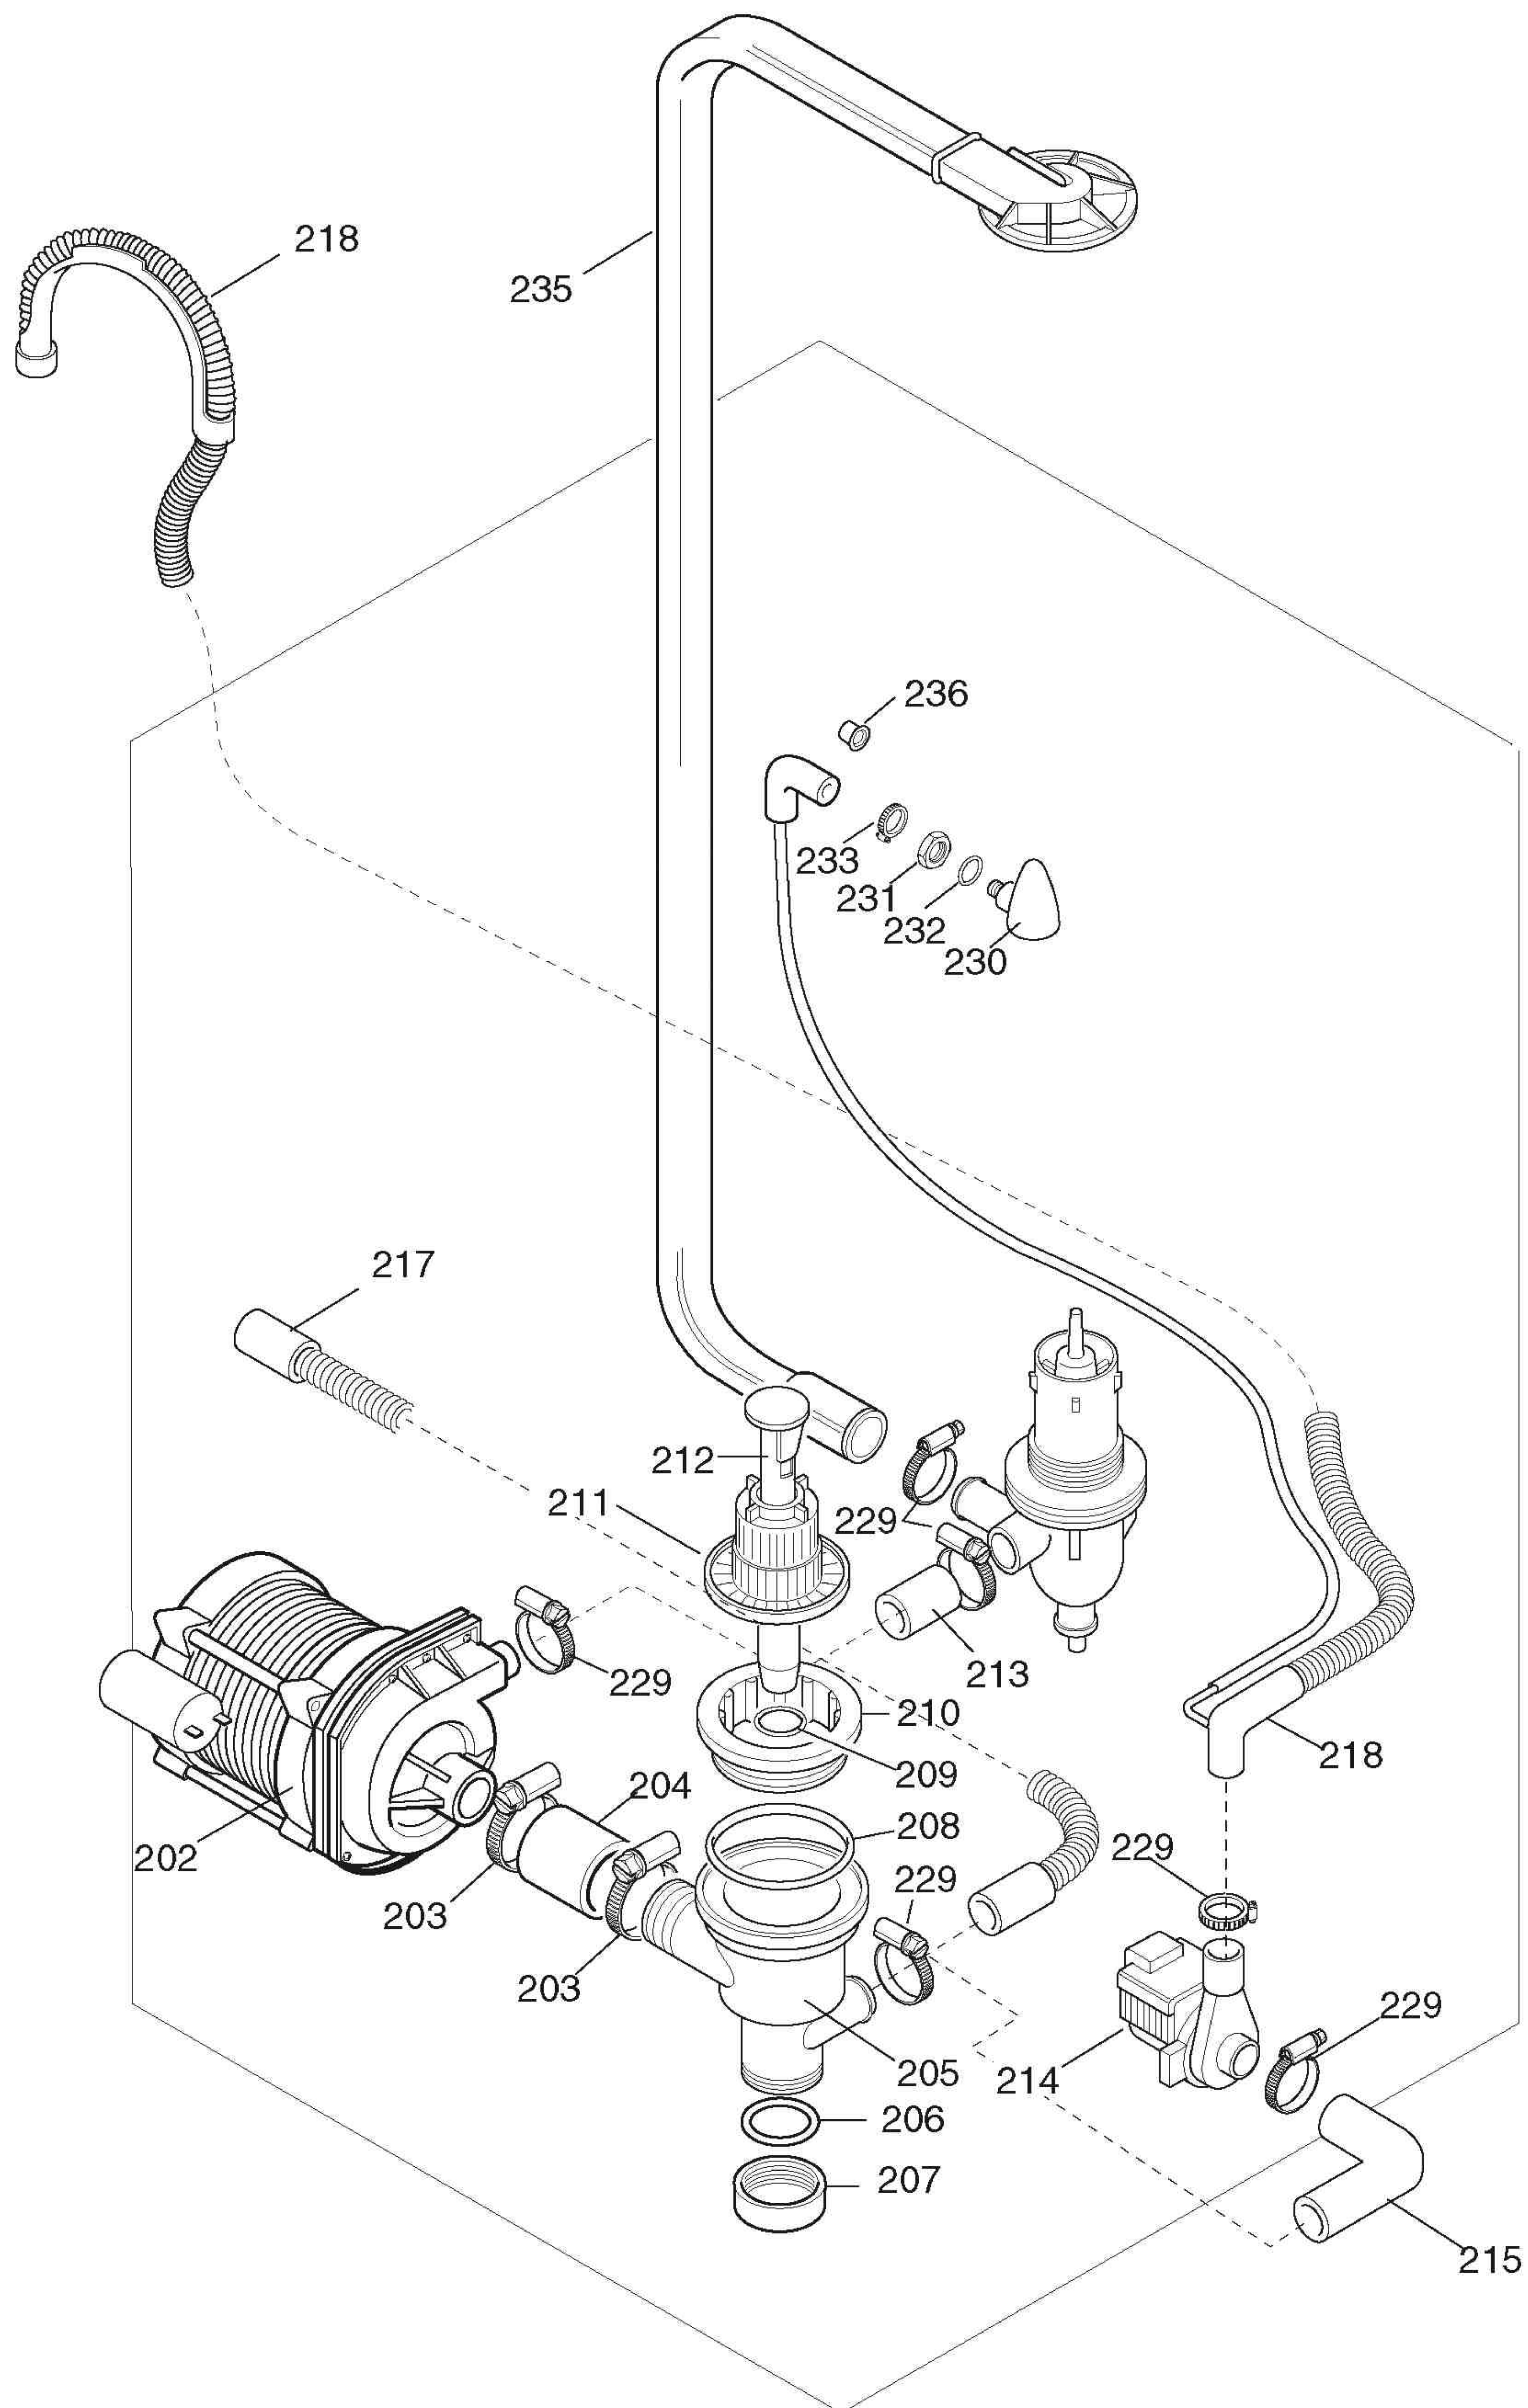

**LAVASTOVIGLIE SOTTOTAVOLO  
UNDERCOUNTER DISHWASHER**

**LB5G / / WT4G**

Code	Type	Ref.	Pagina/ Page
<b>ATMOSFERICA</b>			
400018	WT4DG	b	2 3 4 5
400119	LB5DPG	d	2 3 4 5

**Pagina/ Page**

**Indice/ index**

2	Vista generale / Main view
3	Componenti idraulici / Hydraulic components
4	Circuito idraulico / Hydraulic circuit
5	Componenti elettrici / Electrical components
6 - 9	Lista ricambi / Spare parts list

**Marchio/ Brand:** Z - E  
**Paese/ Country:** GB

ill. 612002p2  
Vista generale / Main view

ill. 611002p3  
Componenti idraulici / Hydraulic components

ill. 611002p4  
Circuito idraulico / Hydraulic circuit