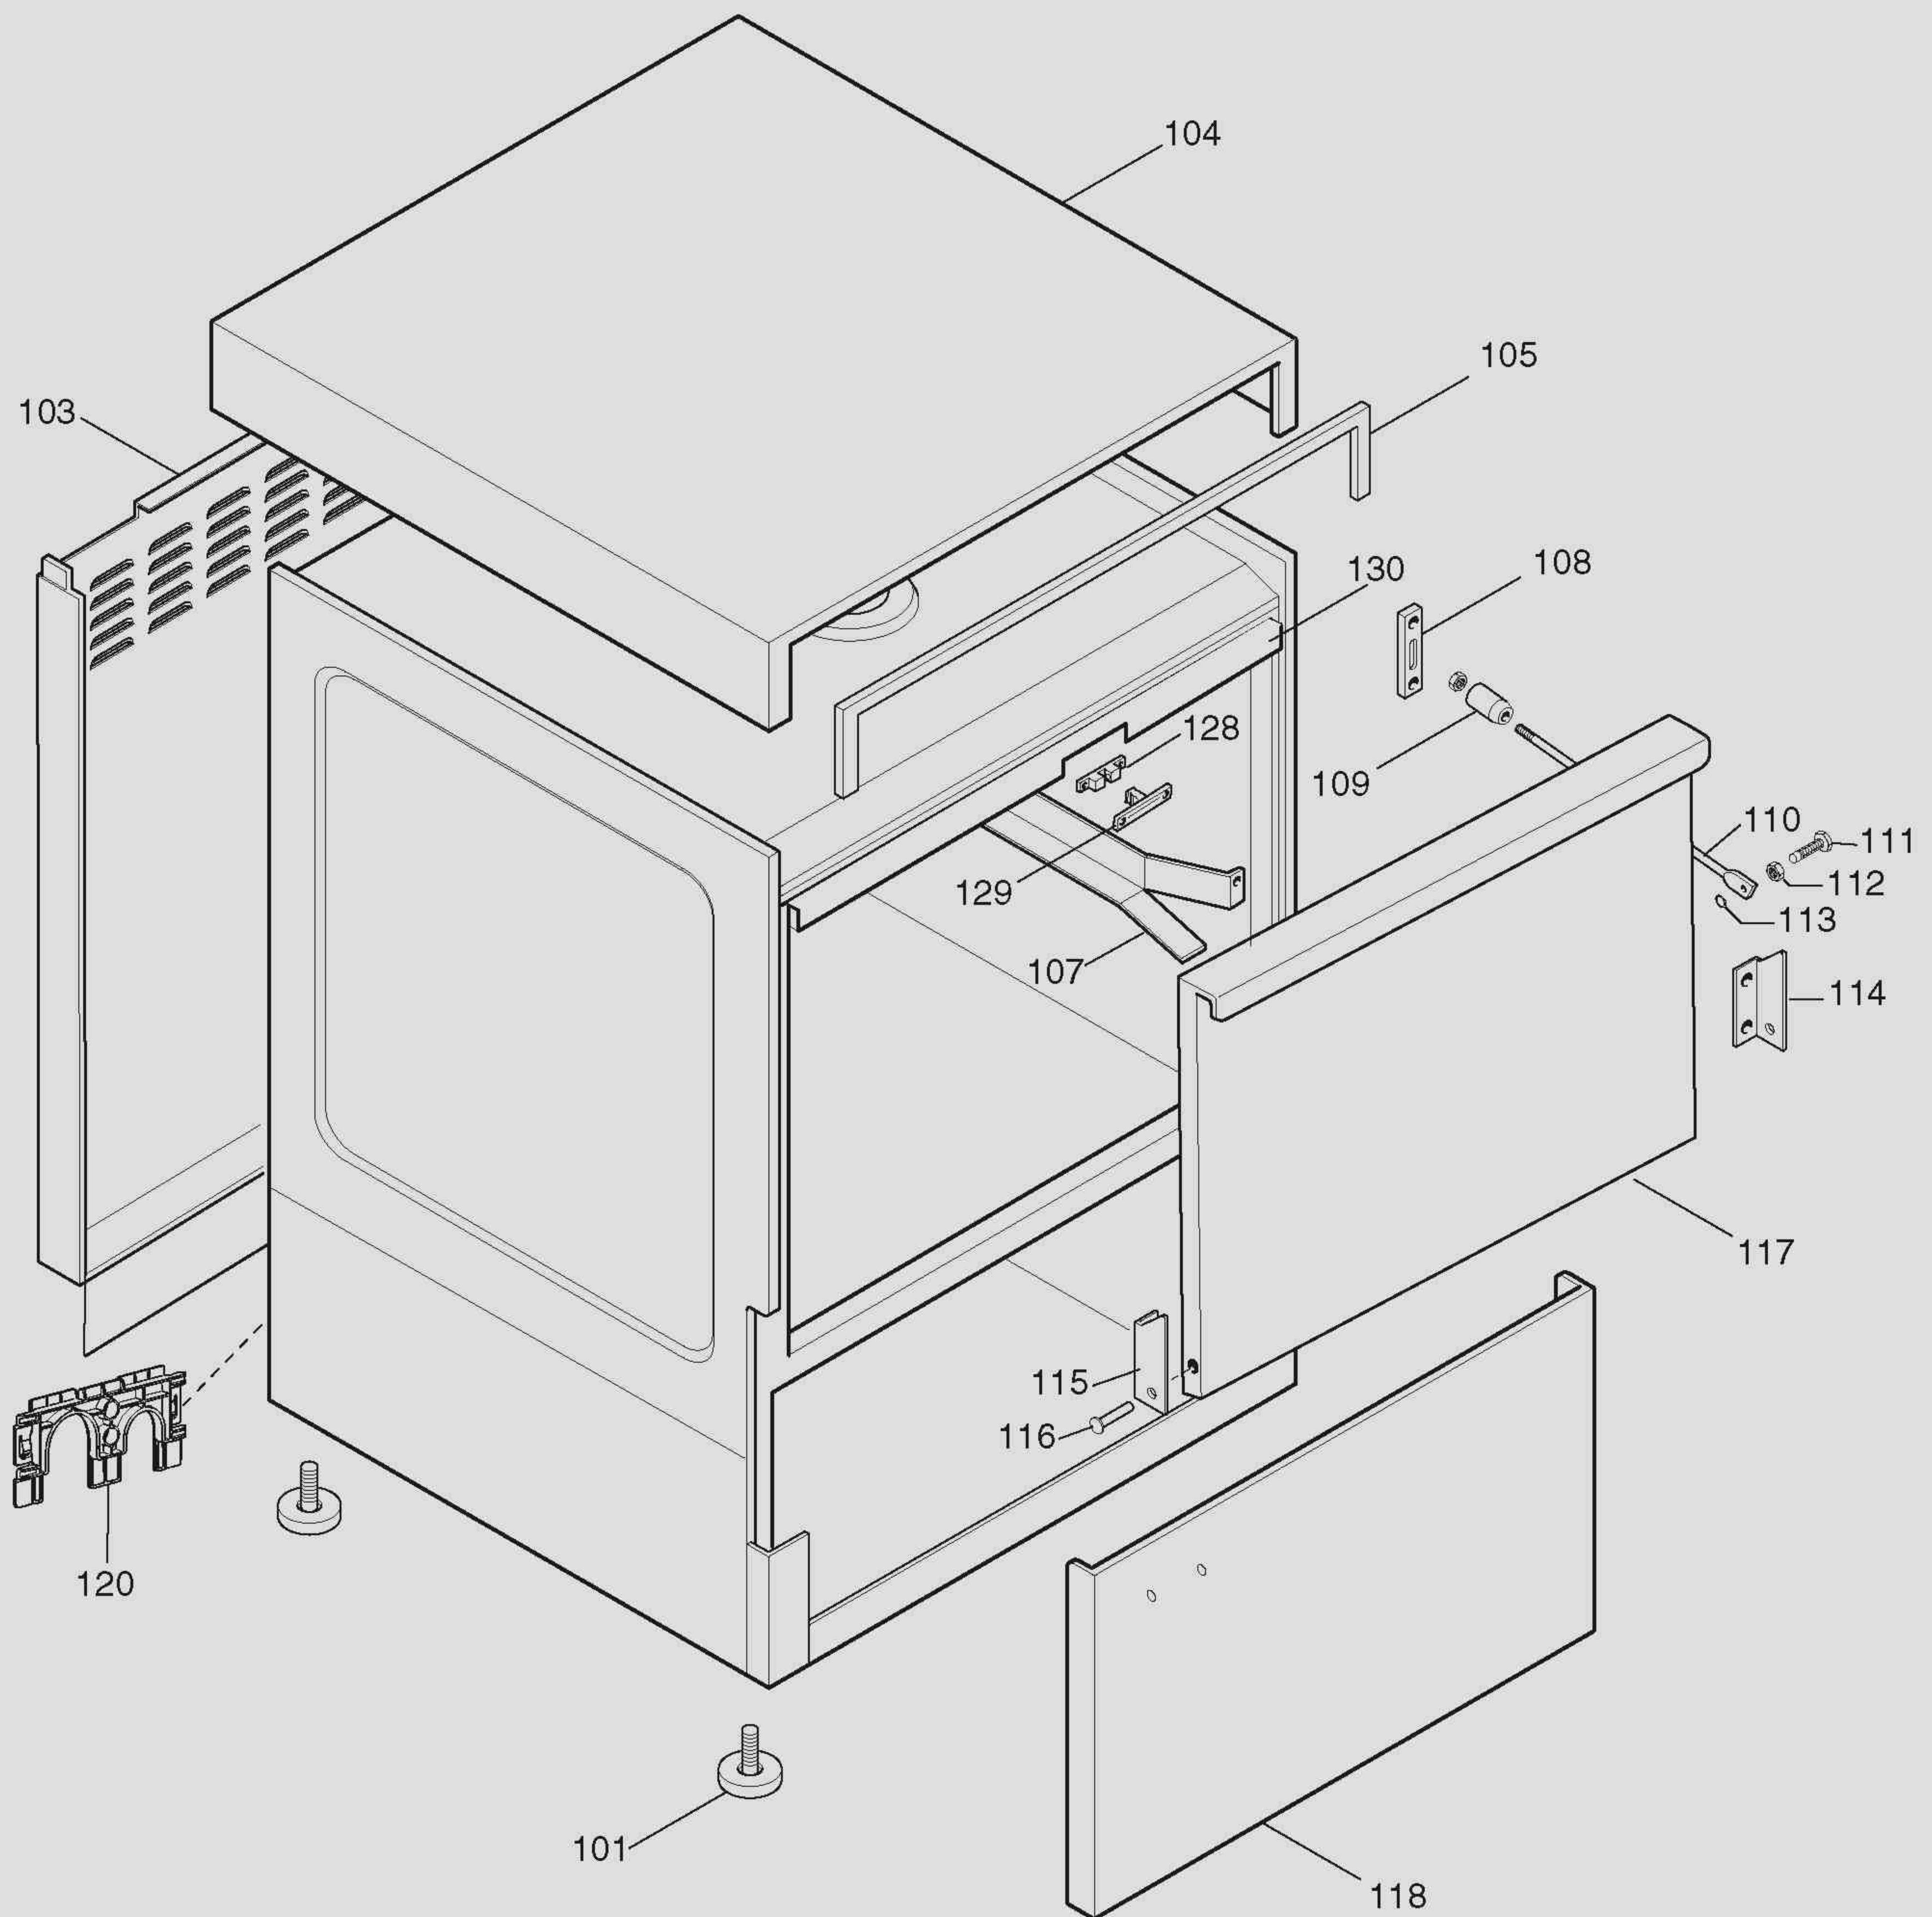

**LAVASTOVIGLIE SOTTOTAVOLO
UNDERCOUNTER DISHWASHER**

LB5G / / WT4G

Code	Type	Ref.	Pagina/ Page
ATMOSFERICA			
400018	WT4DG	b	2 3 4 5
400119	LB5DPG	d	2 3 4 5

Pagina/ Page

Indice/ index

2	Vista generale / Main view
3	Componenti idraulici / Hydraulic components
4	Circuito idraulico / Hydraulic circuit
5	Componenti elettrici / Electrical components
6 - 9	Lista ricambi / Spare parts list

Marchio/ Brand: Z - E
Paese/ Country: GB