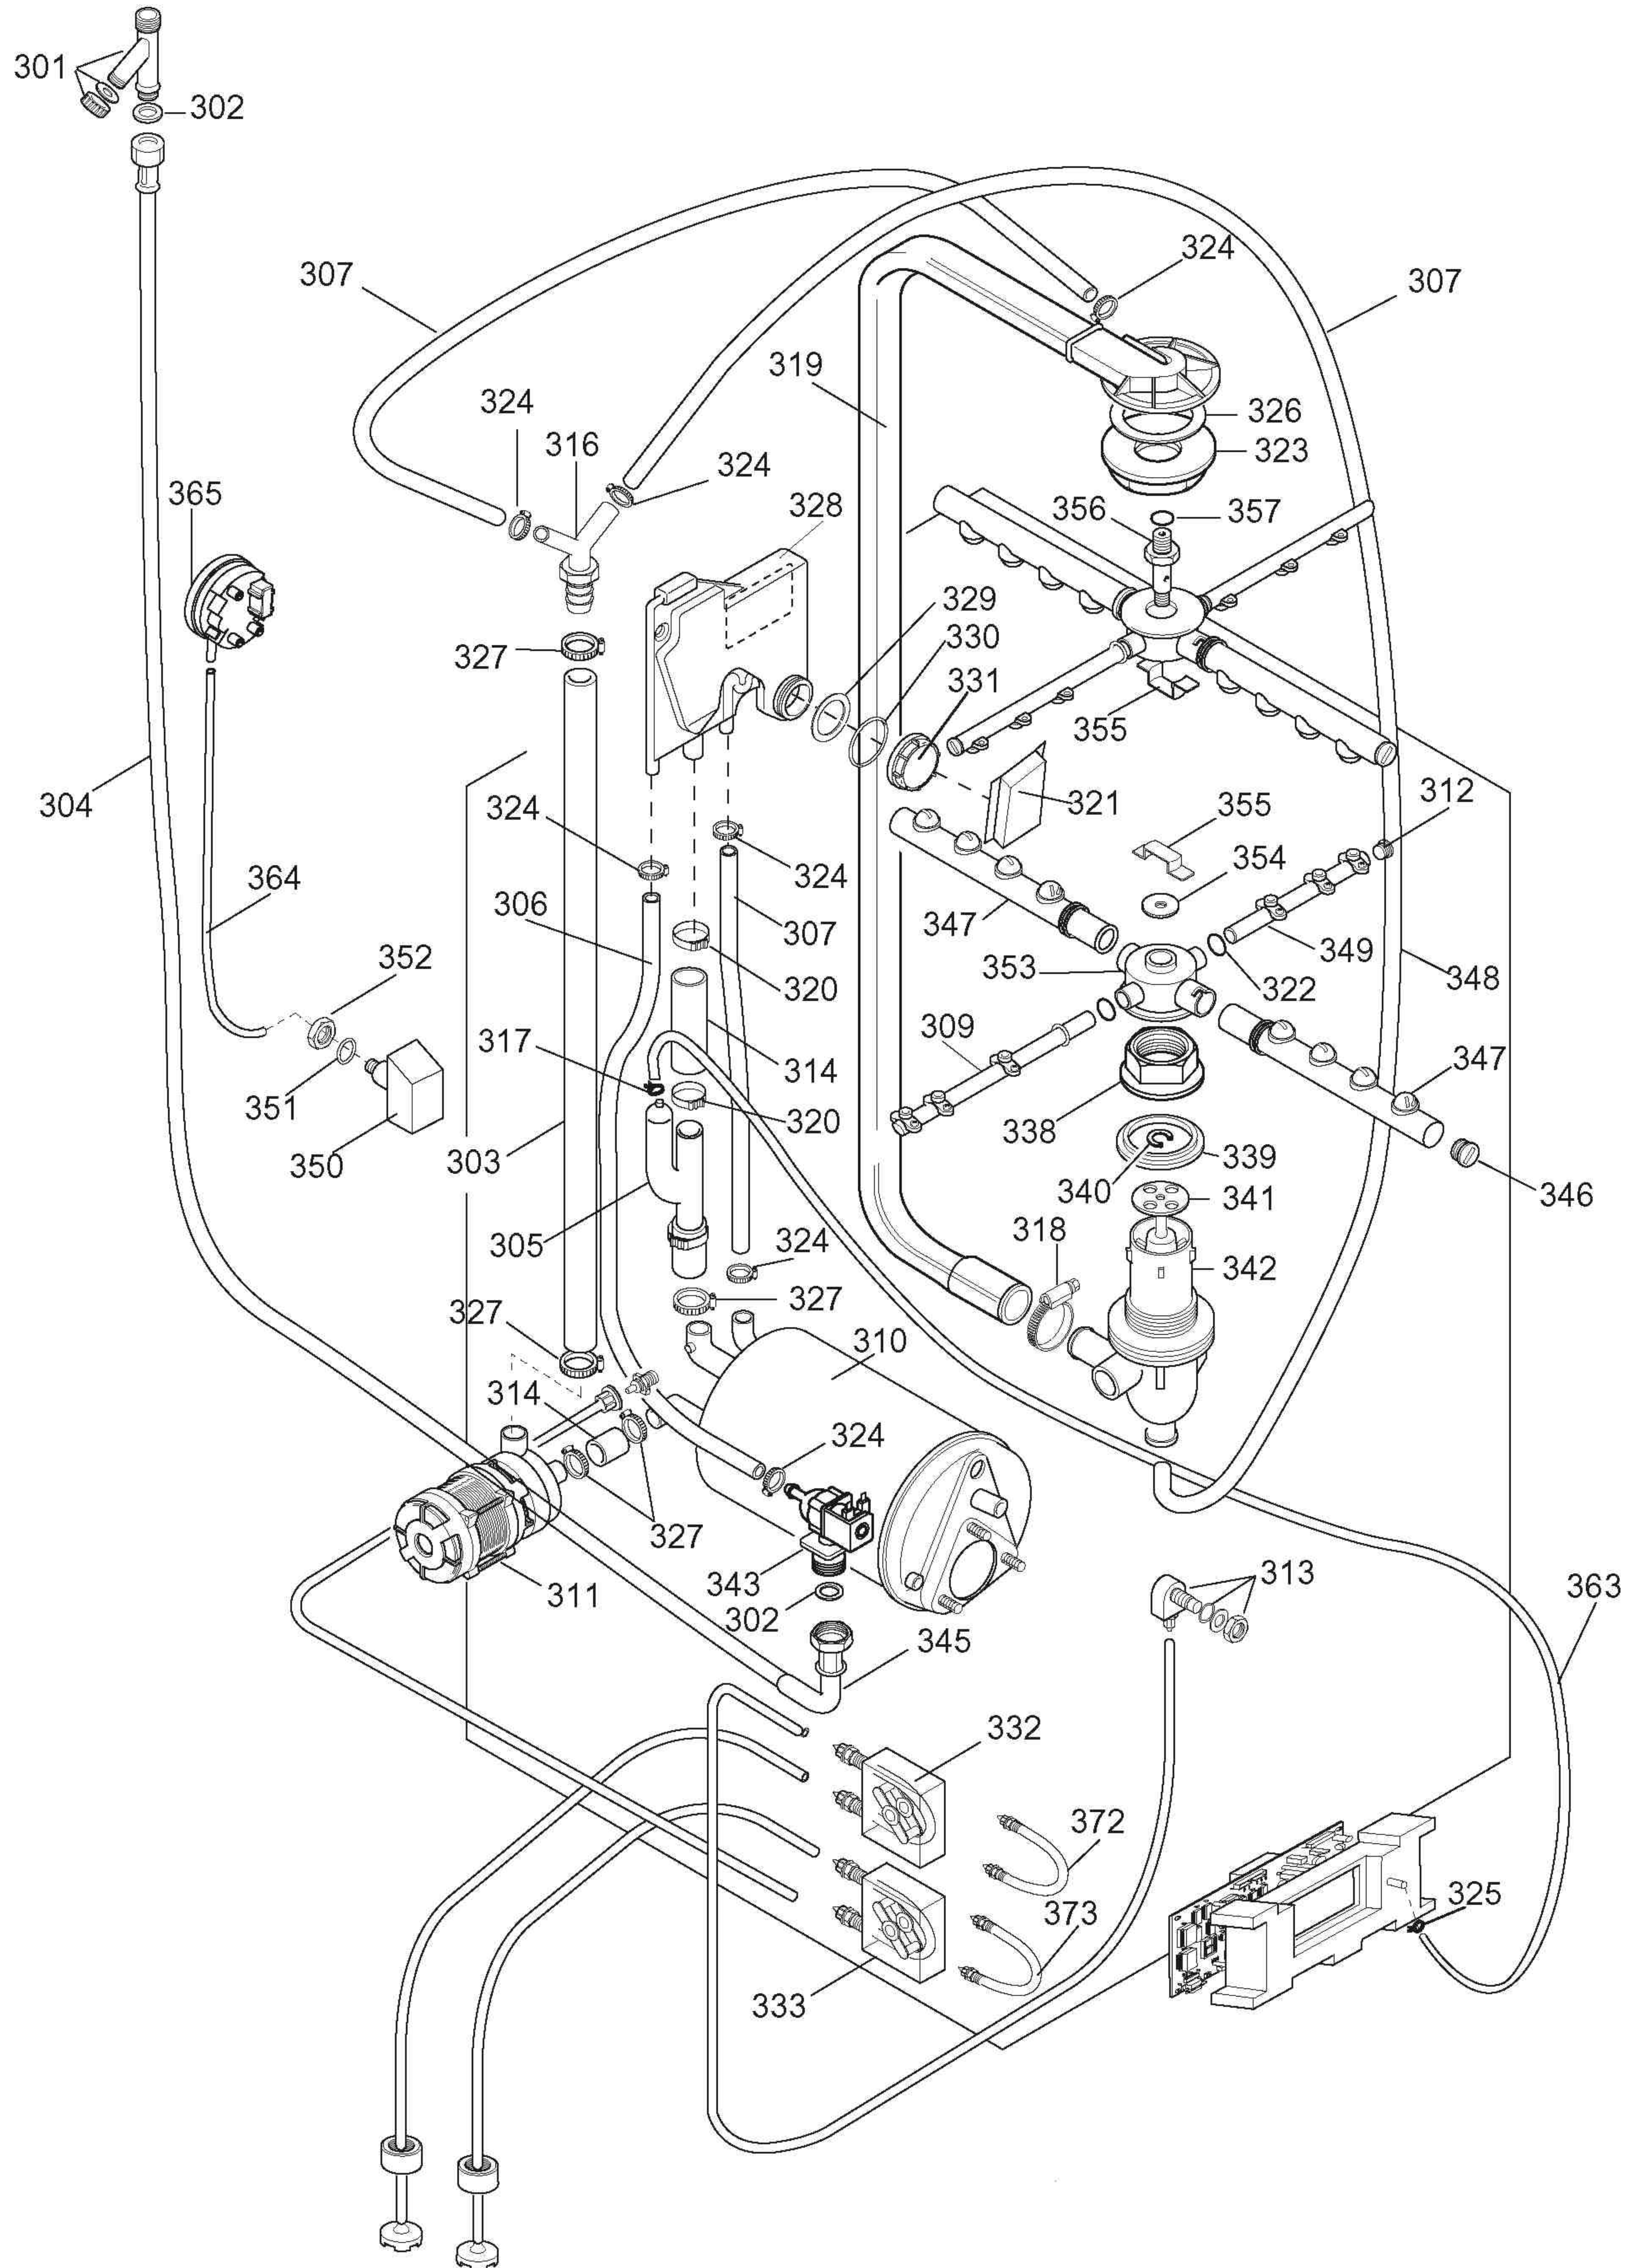

**LAVASTOVIGLIE SOTTOTAVOLO  
UNDERCOUNTER DISHWASHER**

**LB5G / / WT4G**

Code	Type	Ref.	Pagina/ Page
<b>ATMOSFERICA</b>			
400018	WT4DG	b	2 3 4 5
400119	LB5DPG	d	2 3 4 5

**Pagina/ Page**

**Indice/ index**

2	Vista generale / Main view
3	Componenti idraulici / Hydraulic components
4	Circuito idraulico / Hydraulic circuit
5	Componenti elettrici / Electrical components
6 - 9	Lista ricambi / Spare parts list

**Marchio/ Brand:** Z - E  
**Paese/ Country:** GB

ill. 612002p2  
Vista generale / Main view

ill. 611002p3  
Componenti idraulici / Hydraulic components

ill. 611002p4  
Circuito idraulico / Hydraulic circuit