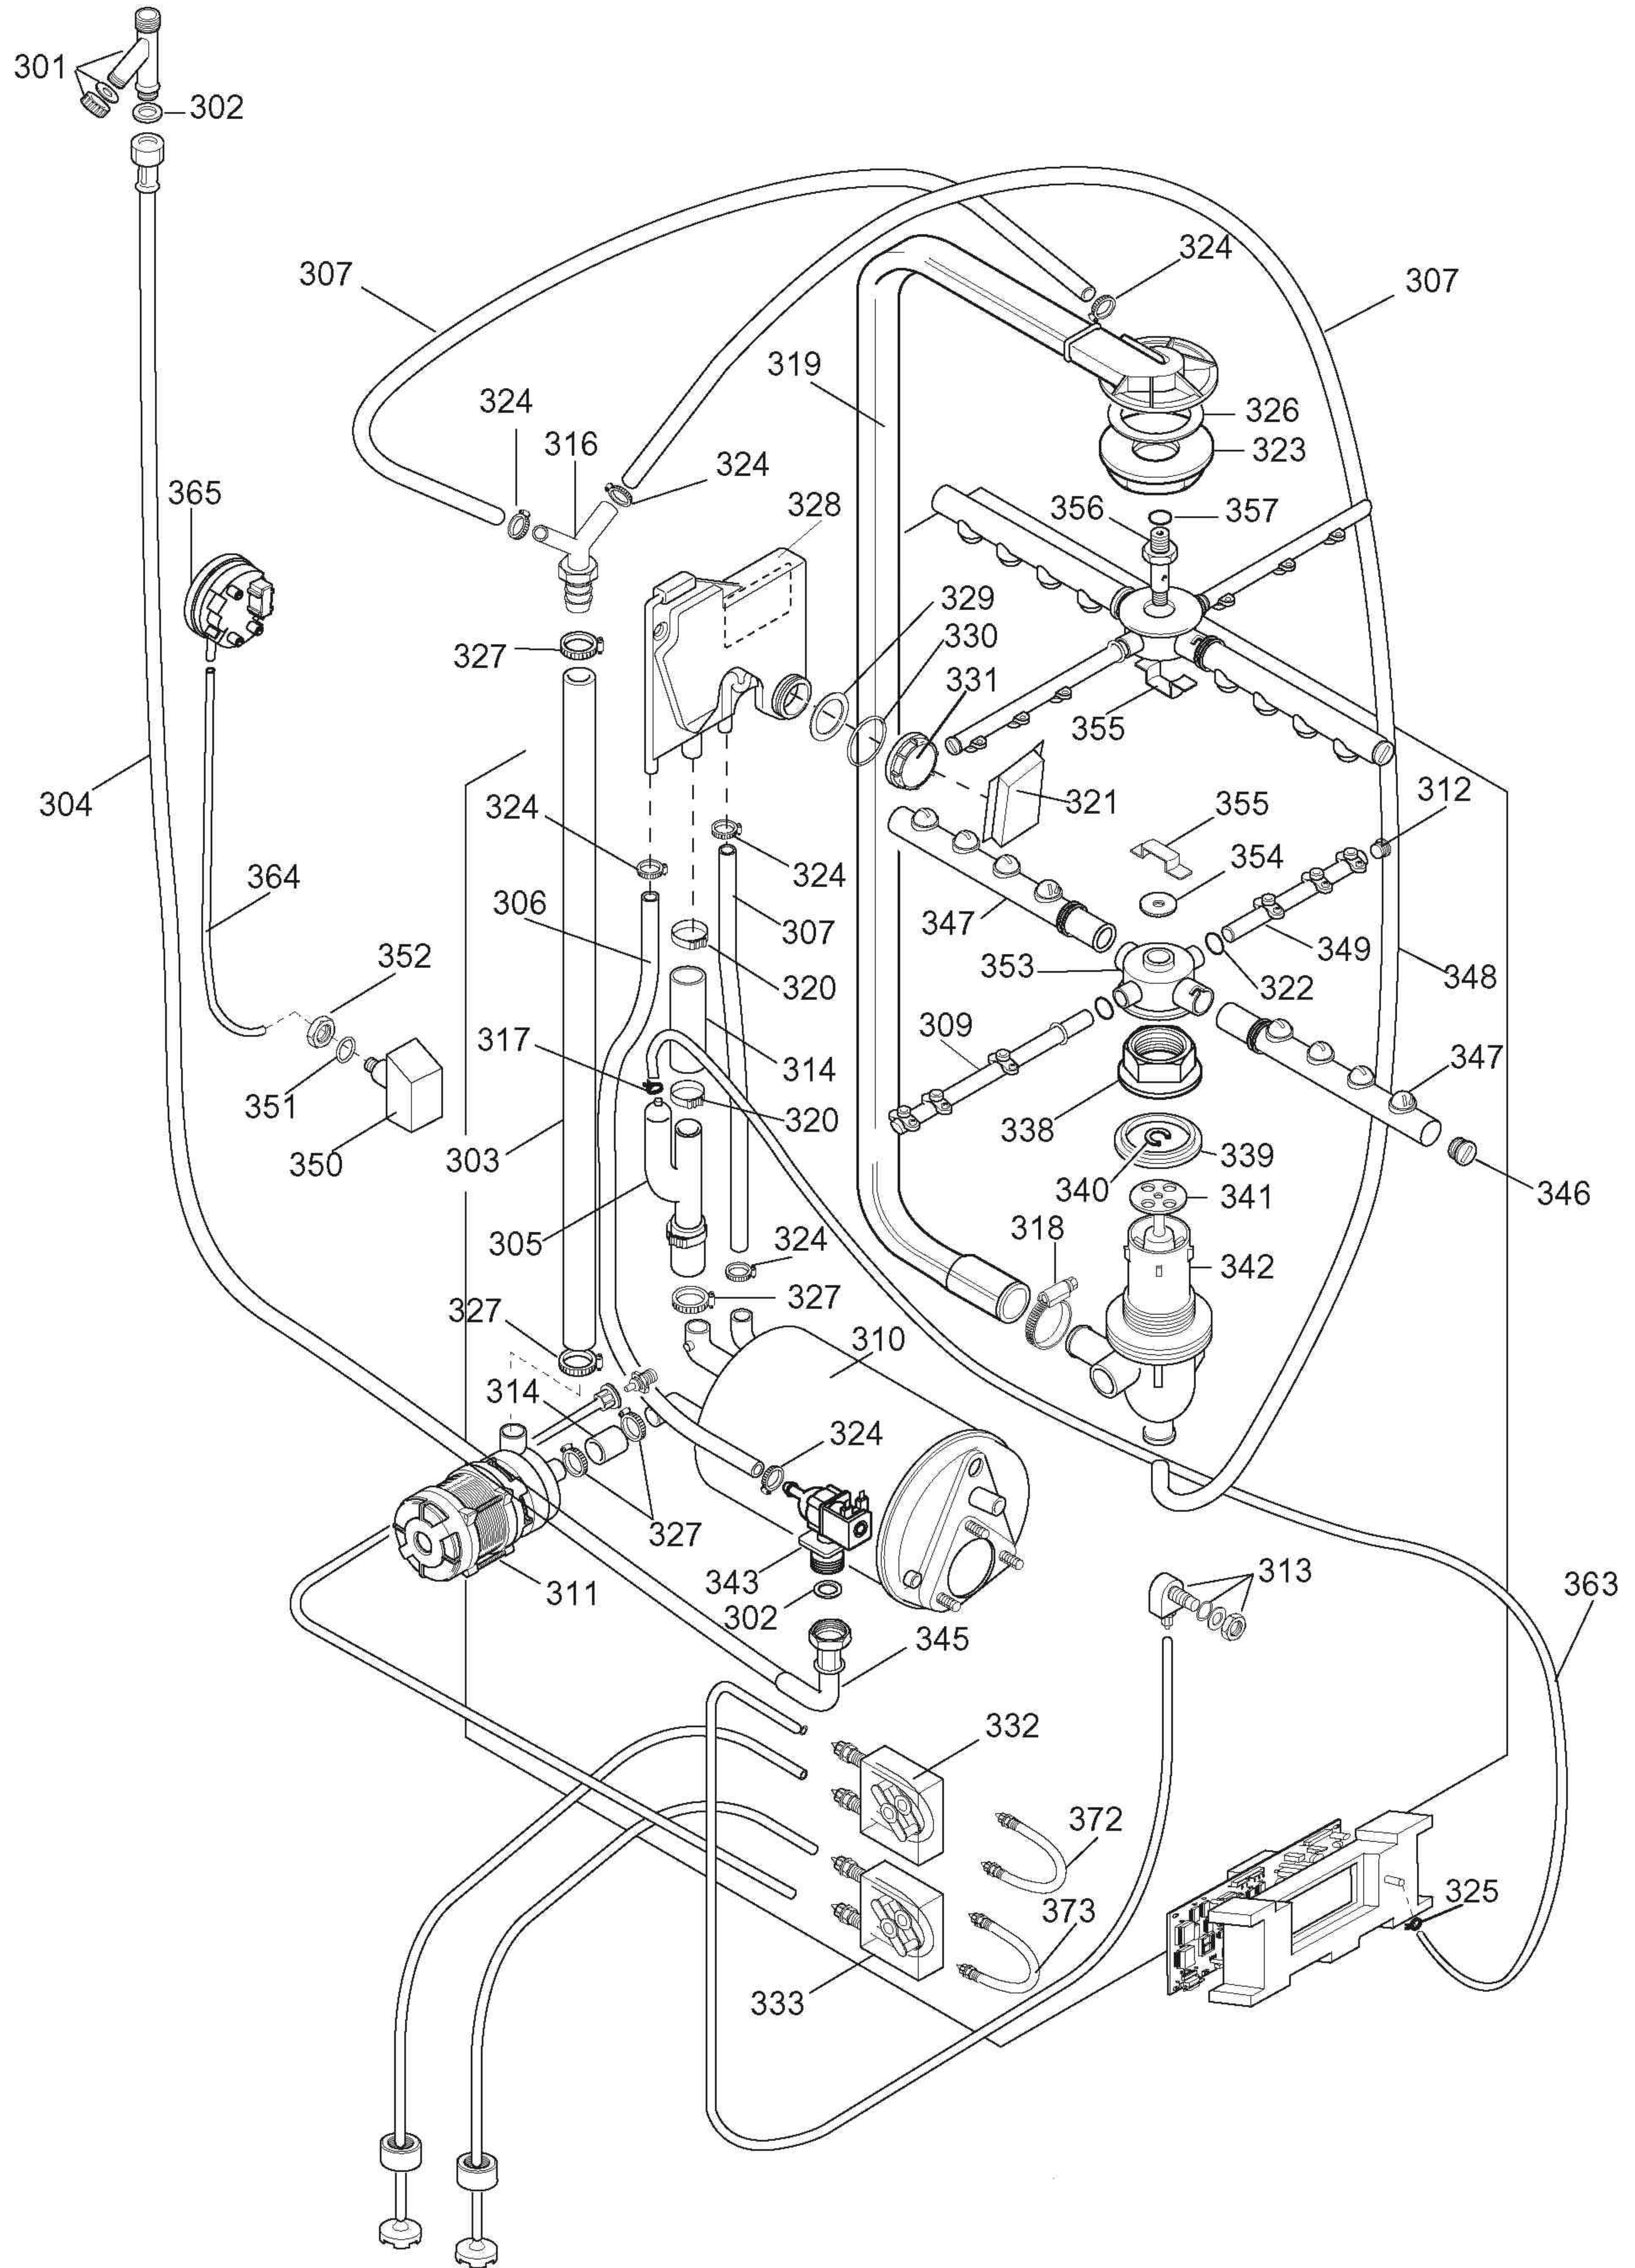

**LAVASTOVIGLIE SOTTOTAVOLO  
UNDERCOUNTER DISHWASHER**

**LB5G / / WT4G**

Code	Type	Ref.	Pagina/ Page
<b>ATMOSFERICA</b>			
400018	WT4DG	b	2 3 4 5
400119	LB5DPG	d	2 3 4 5

**Pagina/ Page**

**Indice/ index**

2	Vista generale / Main view
3	Componenti idraulici / Hydraulic components
4	Circuito idraulico / Hydraulic circuit
5	Componenti elettrici / Electrical components
6 - 9	Lista ricambi / Spare parts list

**Marchio/ Brand:** Z - E  
**Paese/ Country:** GB

ill. 612002p2  
Vista generale / Main view

ill. 611002p3  
Componenti idraulici / Hydraulic components

ill. 611002p4  
Circuito idraulico / Hydraulic circuit