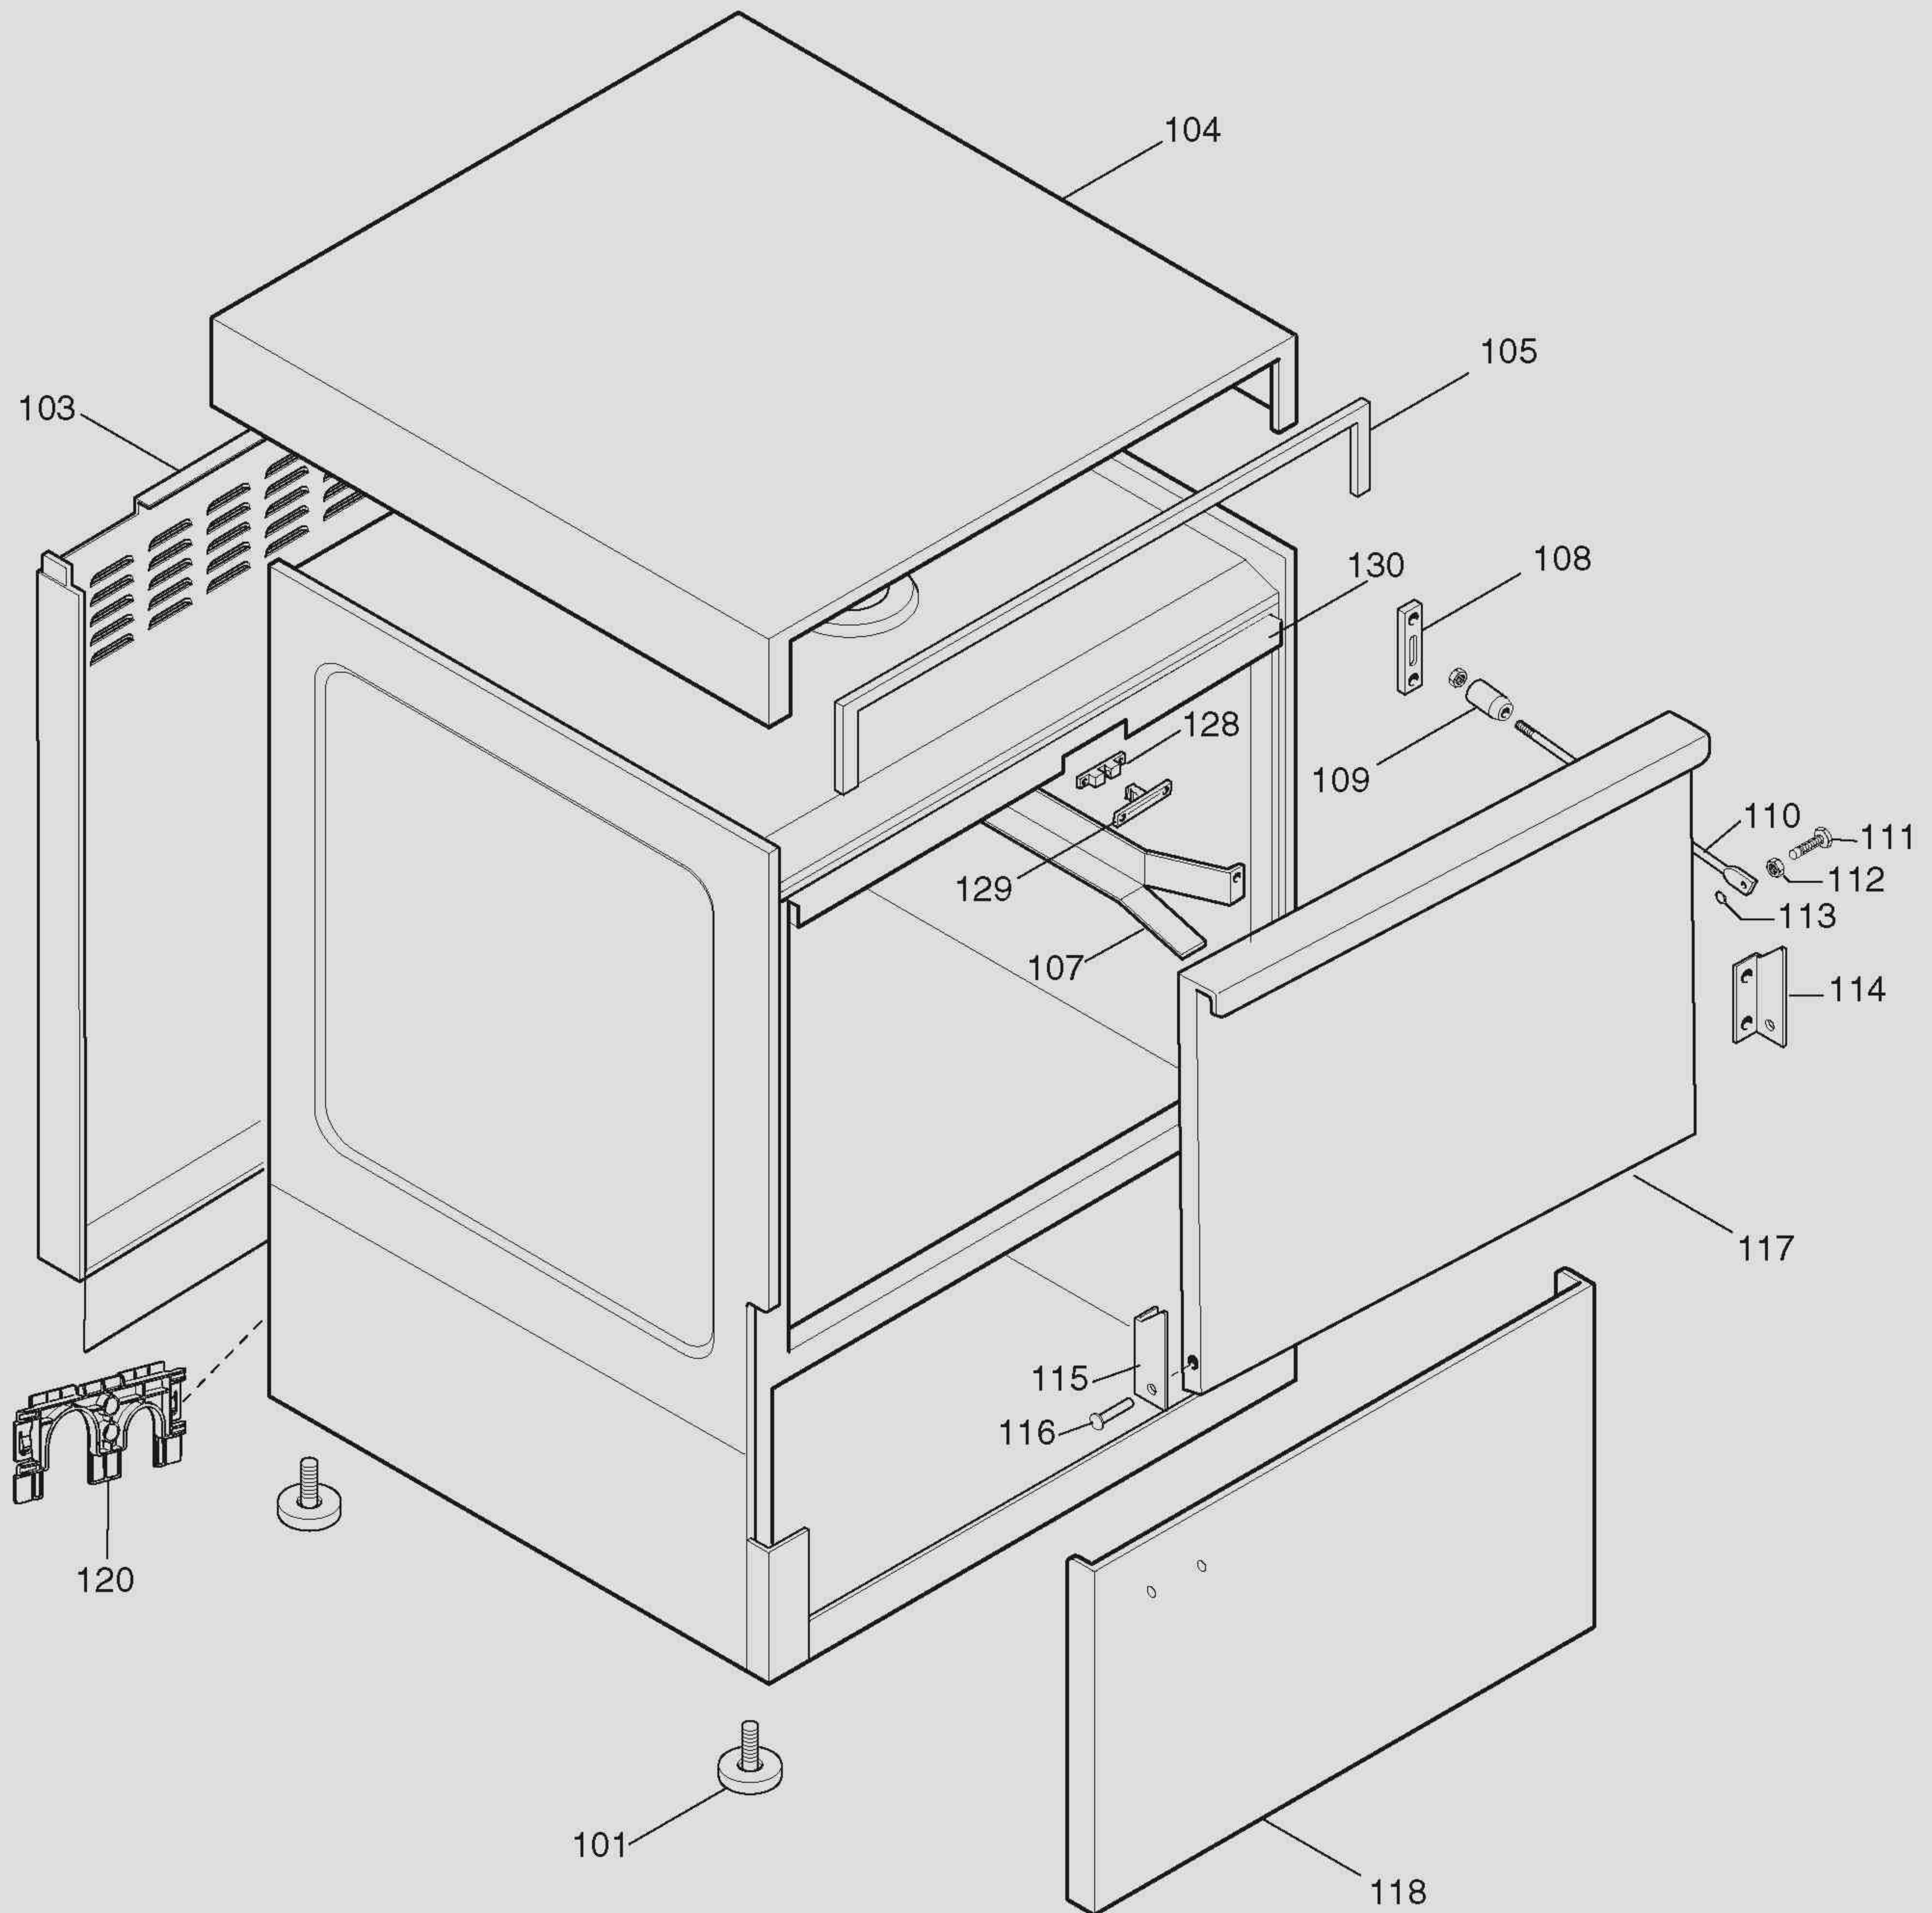

**LAVASTOVIGLIE SOTTOTAVOLO
UNDERCOUNTER DISHWASHER**

LB5G / / WT4G

Code	Type	Ref.	Pagina/ Page
ATMOSFERICA			
400018	WT4DG	b	2 3 4 5
400119	LB5DPG	d	2 3 4 5

Pagina/ Page

Indice/ index

2	Vista generale / Main view
3	Componenti idraulici / Hydraulic components
4	Circuito idraulico / Hydraulic circuit
5	Componenti elettrici / Electrical components
6 - 9	Lista ricambi / Spare parts list

Marchio/ Brand: Z - E
Paese/ Country: GB