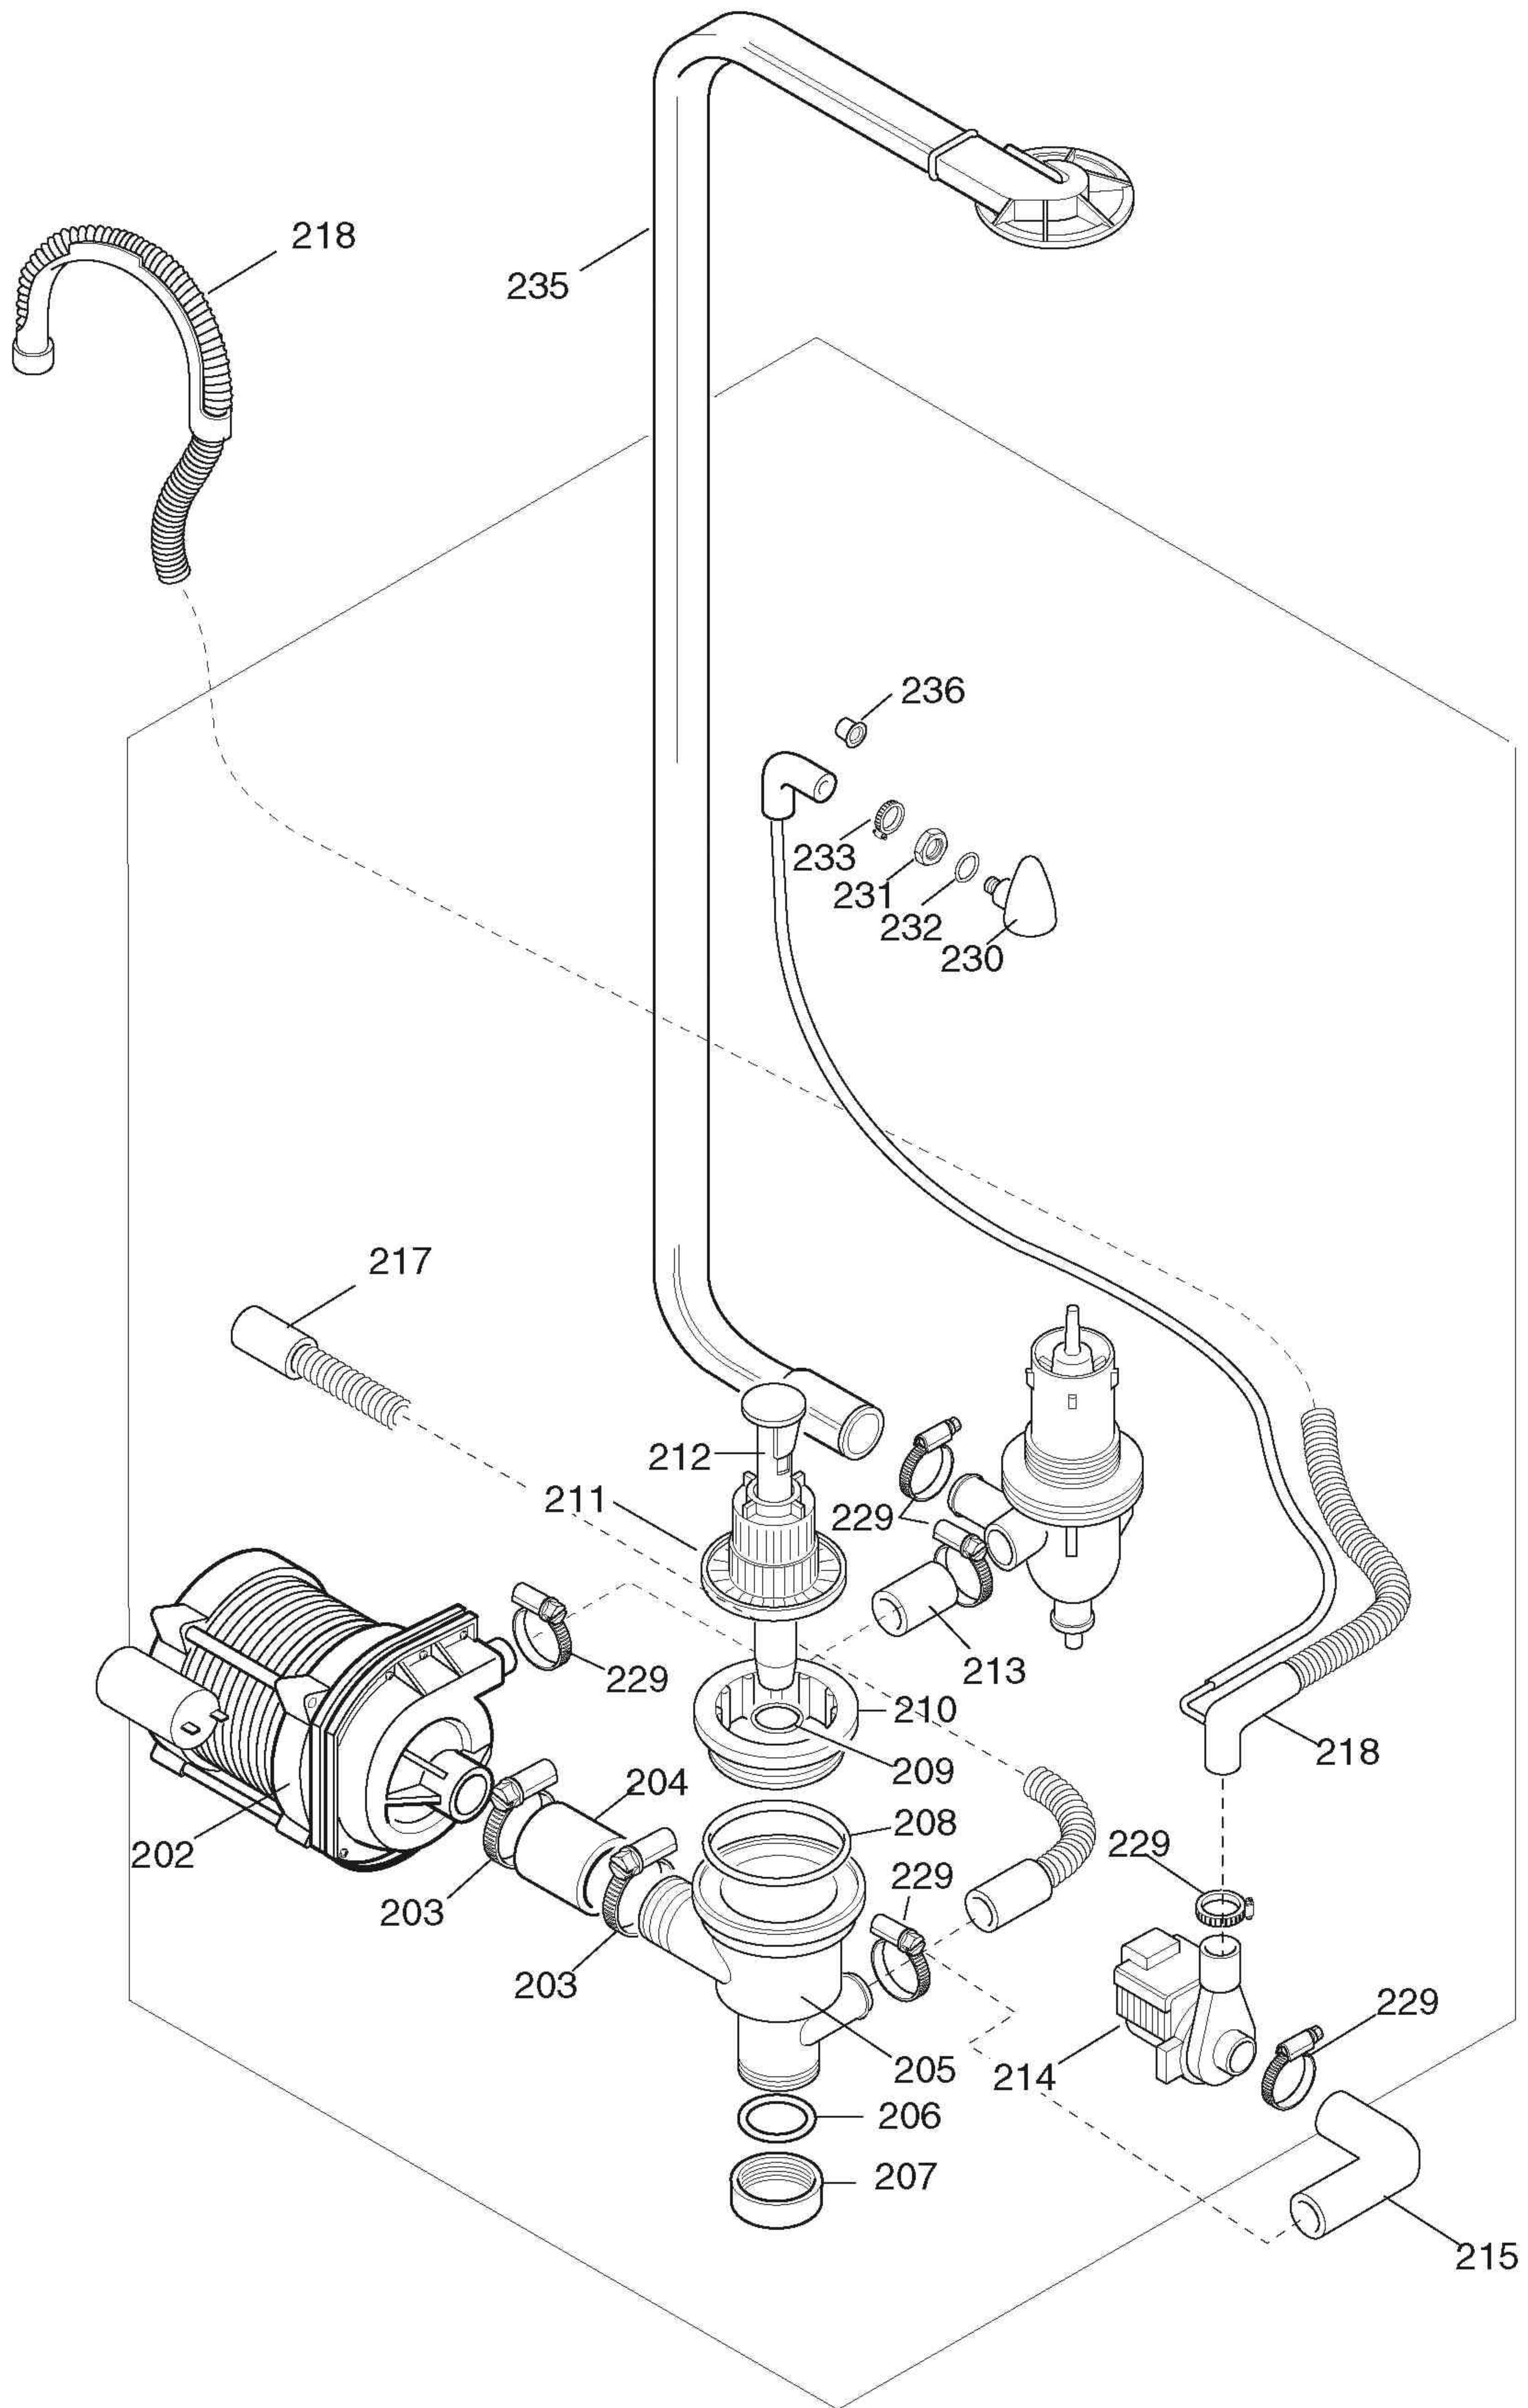

**LAVASTOVIGLIE SOTTOTAVOLO  
UNDERCOUNTER DISHWASHER**

**LB5G / / WT4G**

Code	Type	Ref.	Pagina/ Page
<b>ATMOSFERICA</b>			
400018	WT4DG	b	2 3 4 5
400119	LB5DPG	d	2 3 4 5

**Pagina/ Page**

**Indice/ index**

2	Vista generale / Main view
3	Componenti idraulici / Hydraulic components
4	Circuito idraulico / Hydraulic circuit
5	Componenti elettrici / Electrical components
6 - 9	Lista ricambi / Spare parts list

**Marchio/ Brand:** Z - E  
**Paese/ Country:** GB

ill. 612002p2  
Vista generale / Main view

ill. 611002p3  
Componenti idraulici / Hydraulic components

ill. 611002p4  
Circuito idraulico / Hydraulic circuit