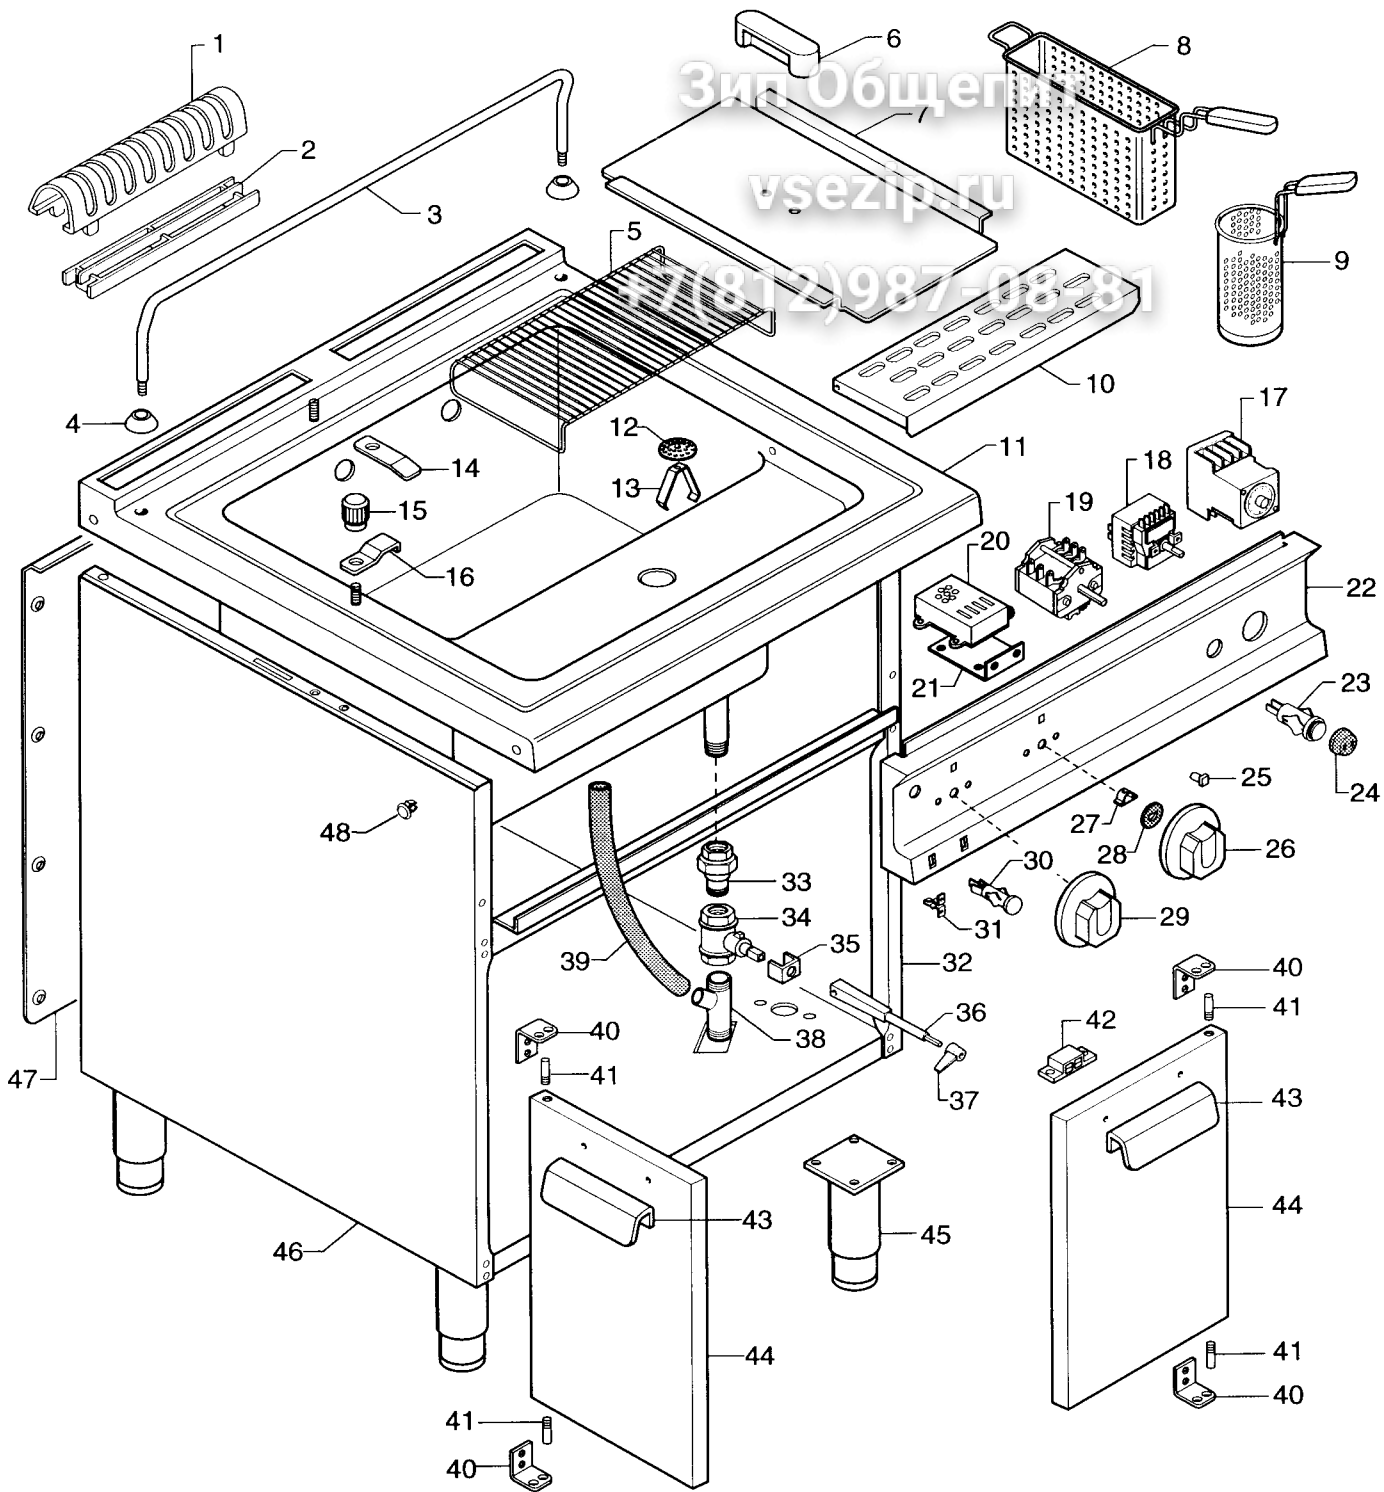

+7(812)987-08-81

PNC	Model	Ref.	Page
168 944	MCP/E 2S	a	1 - 2
168 144	RCP/E 2S	e	1 - 2

Index

Pag. 1 Tank-shelf and components
2 Electrical components
3-5 Spare parts list

Indice

Ripiano-vasca e componenti
Componenti elettrici
Lista ricambi

Brand / Marchio : Z-E-P
Factory code: 9731

Зип-Общепит
vsezip.ru

+7(812)987-08-81

ELECTRIC PASTA COOKER 40 LT
CUOCIPASTA ELETTRICO 40 LT

From ser. nr. / Da Ser. Nr.: 909.....

Page: 1

Ed. 9904

Doc. Nr.: