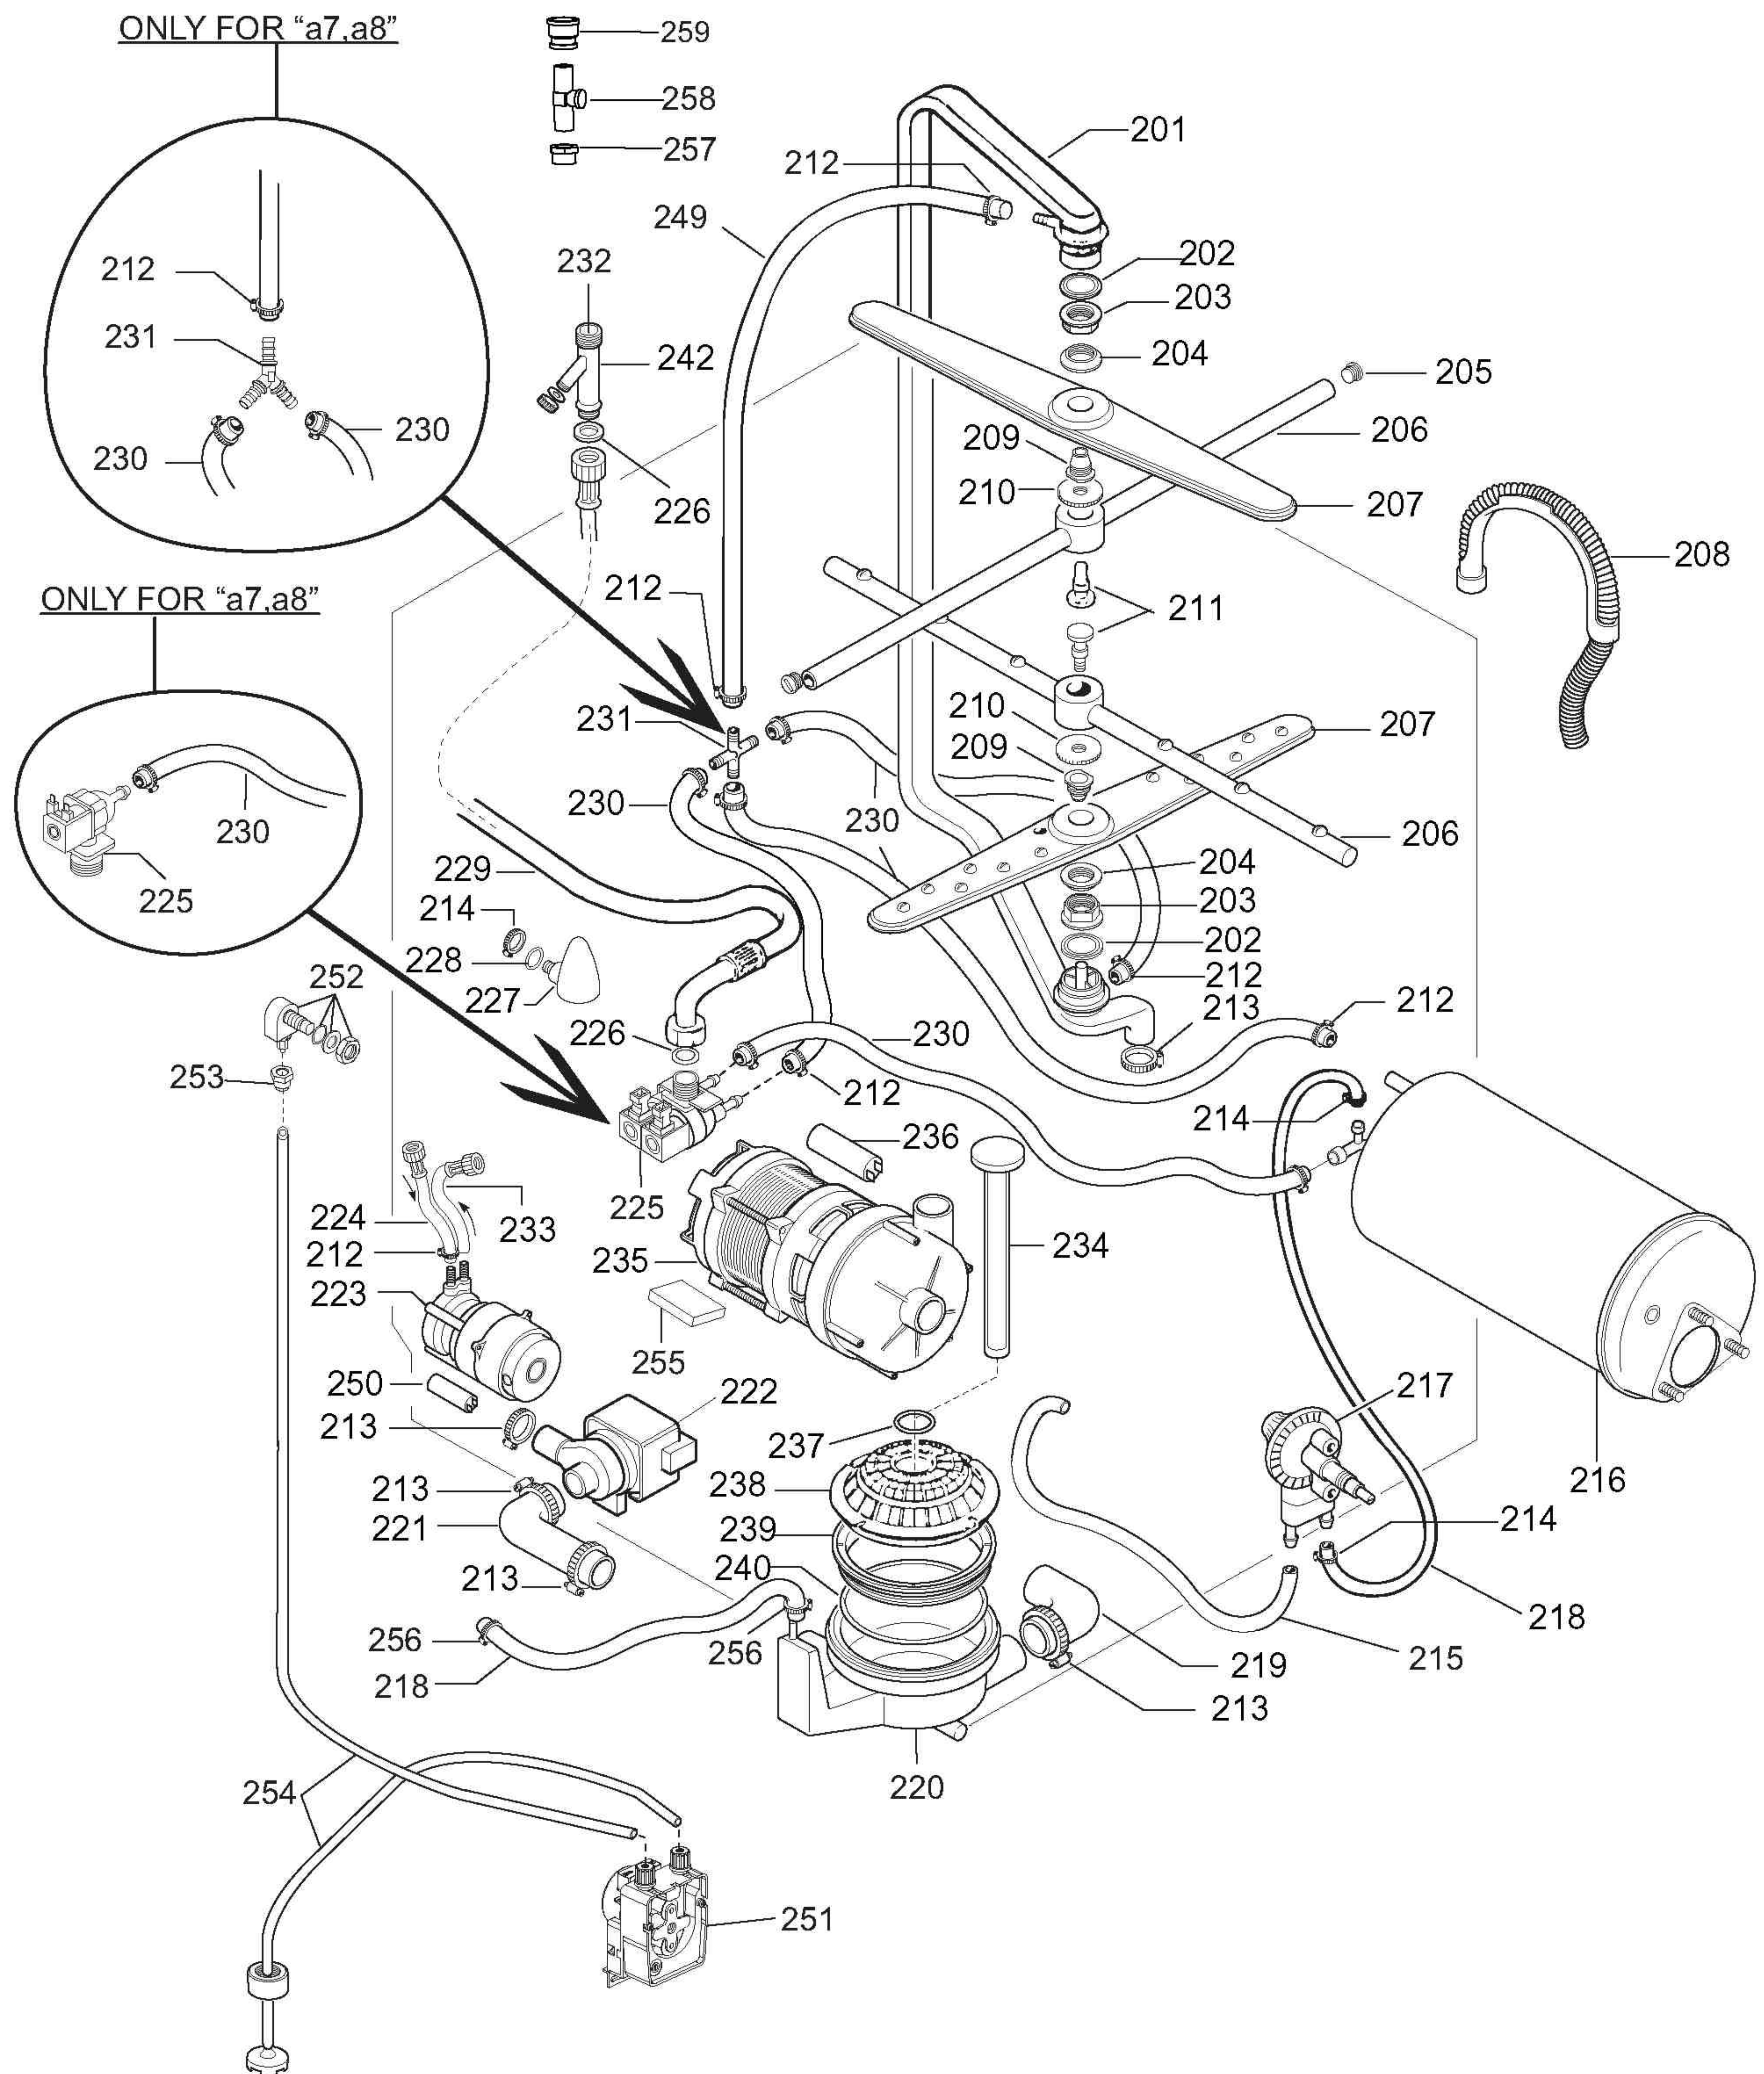

LAVATAZZINE GLASSWASHERS

LB1 / LB2 / GW1 / GW2 / WT1 / WT2 / NGW

Code	Type	Ref.	Code	Type	Ref.
402000	LB1	o	402061	WT2	d
402001	LB1WS	p	402062	LB2DPDI	v
402002	LB1WSDP	q	402063	LB2WSDPDI	z
402010	WT1WSDP	a	402064	LB2WSDPD	x
402015	WT2TOP60	n	402065	LB2TOP	y
402016	WT2DPDI	b1	402066	LB2/3DP	j
402017	WT2WSDPDI	b2	402067	WT2/3DPD	k
402018	LB1TOP	r	402070	NGW	a7
402019	WT2TOPDI	b3	402071	NGWDPDD	a8
402020	LB2WS	s	698200	GW1	a1
402021	LB2	t	698201	GW1WS	a2
402022	LB2WSDP	u	698206	GW2DPG	b4
402030	WT2WSDP	b	698207	GW2WSDPG	b5
402032	WT2WSDPD	m	698208	GW2G	a3
402035	WT2WS	c	698209	GW2WSG	a4
402041	WT1	e	698210	GW2WS	a5
402042	WT1WS	g	698211	GW2	a6
402043	WT1TOP	h			
402044	WT2TOP	f			
402046	WT1/3DP	i			
402047	WT2/3DP	l			

Pagina/ Page

Indice/ index

2	Vista generale / Main view
3	Componenti idraulici / Hydraulic components
4	Componenti idraulici / Hydraulic components
5	Componenti elettrici / Electrical components
6 - 10	Lista ricambi / Spare parts list

Marchio/ Brand: E
Paese/ Country: Tutti/ All

Da Ser.Nr./From Ser.nr.: /908

Page: 1

Ed. 2010-10

Doc. Nr.: **595666300**

ill. 601801p1
Vista generale / Main view

ill. 601801p2
Componenti idraulici / Hydraulic components

ill. 601801p3
Componenti idraulici / Hydraulic components

ill. 601801p4
Componenti elettrici / Electrical components

**LAVABICCHIERI e TAZZINE per BAR
GLASS and CUP-WASHER for BARS**

WT 1 / WT 2 / WT2N

Code	Type	Ref.
402010	WT1	a
402030	WT2	b
402032	WT2WSDPD	m
402035	WT2WS	c
402041	WT1	e
402042	WT1WS	g
402043	WT1TPO	h
402044	WT2TOP	f
402050	WT2AUS	d
402046	WT1CHCNOWS	i
402047	WT2CHCNOWS	l