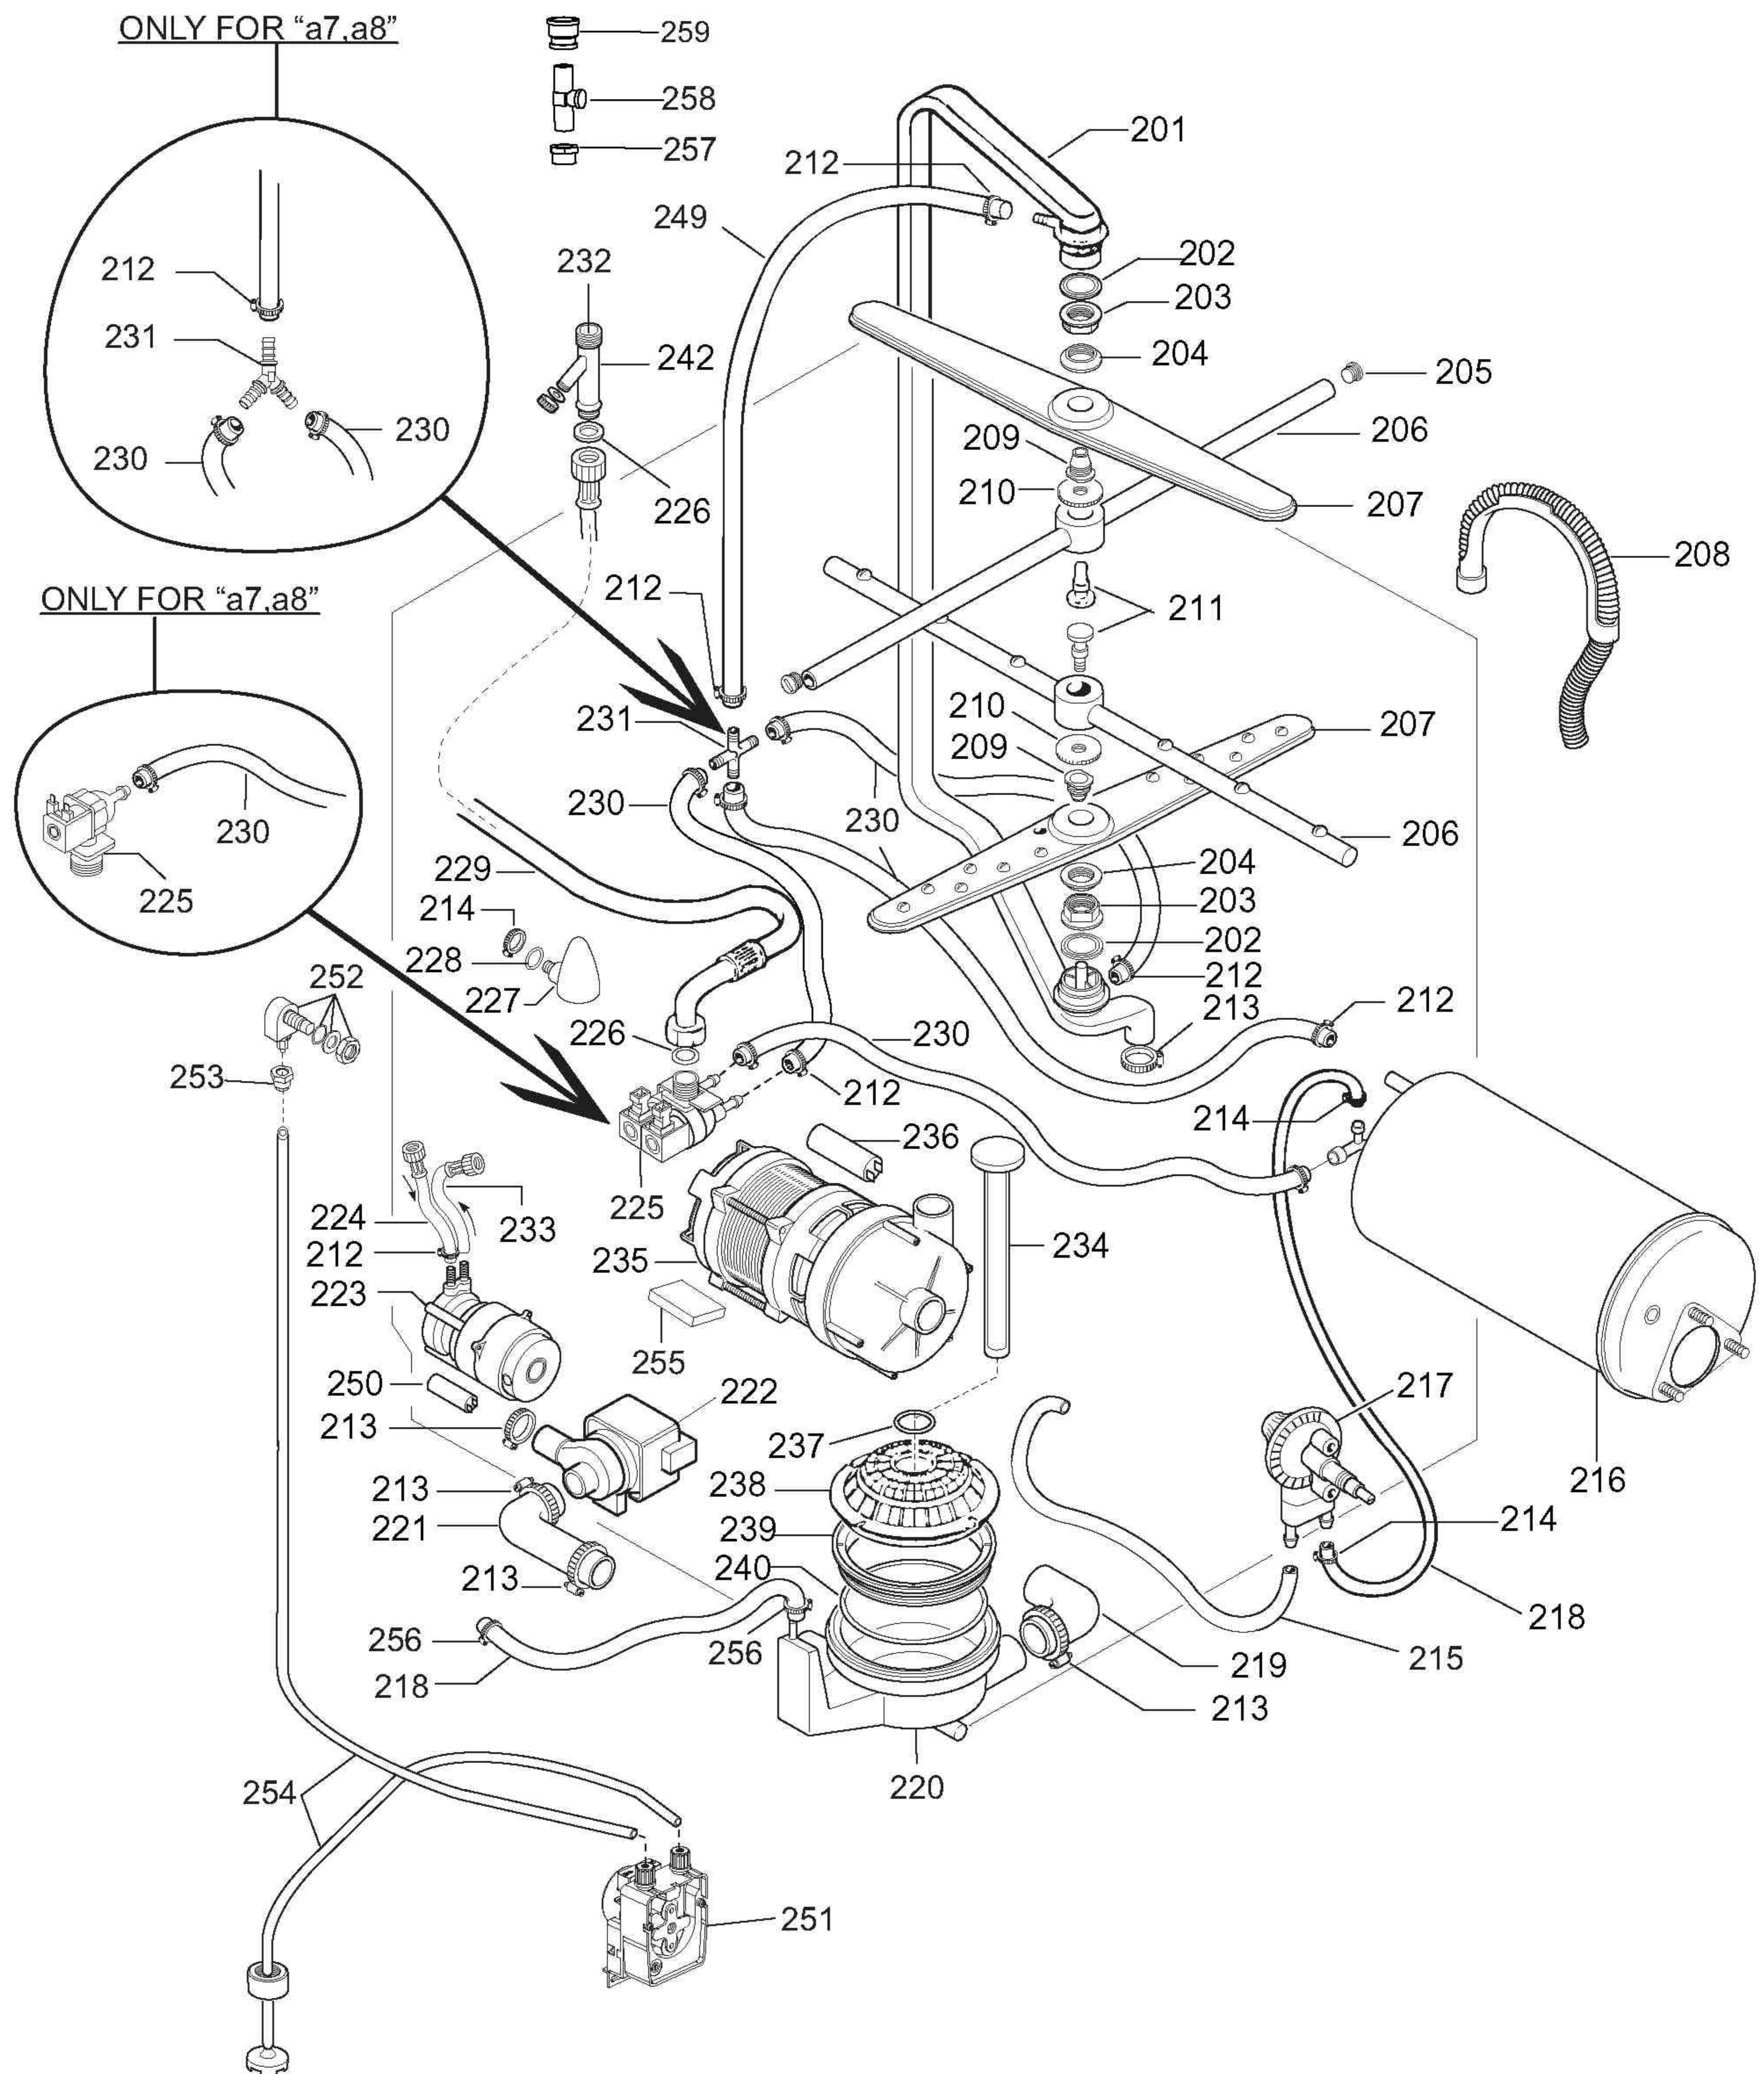

LAVATAZZINE GLASSWASHERS

LB1 / LB2 / GW1 / GW2 / WT1 / WT2 / NGW

Code	Type	Ref.	Code	Type	Ref.
402000	LB1	o	402061	WT2	d
402001	LB1WS	p	402062	LB2DPDI	v
402002	LB1WSDP	q	402063	LB2WSDPDI	z
402010	WT1WSDP	a	402064	LB2WSDPD	x
402015	WT2TOP60	n	402065	LB2TOP	y
402016	WT2DPDI	b1	402066	LB2/3DP	j
402017	WT2WSDPDI	b2	402067	WT2/3DPD	k
402018	LB1TOP	r	402070	NGW	a7
402019	WT2TOPDI	b3	402071	NGWDPDD	a8
402020	LB2WS	s	698200	GW1	a1
402021	LB2	t	698201	GW1WS	a2
402022	LB2WSDP	u	698206	GW2DPG	b4
402030	WT2WSDP	b	698207	GW2WSDPG	b5
402032	WT2WSDPD	m	698208	GW2G	a3
402035	WT2WS	c	698209	GW2WSG	a4
402041	WT1	e	698210	GW2WS	a5
402042	WT1WS	g	698211	GW2	a6
402043	WT1TOP	h			
402044	WT2TOP	f			
402046	WT1/3DP	i			
402047	WT2/3DP	l			

Pagina/ Page

Indice/ index

2	Vista generale / Main view
3	Componenti idraulici / Hydraulic components
4	Componenti idraulici / Hydraulic components
5	Componenti elettrici / Electrical components
6 - 10	Lista ricambi / Spare parts list

Marchio/ Brand: E
Paese/ Country: Tutti/ All

Da Ser.Nr./From Ser.nr.: /908

Page: 1

Ed. 2010-10

Doc. Nr.: **595666300**

ill. 601801p1
Vista generale / Main view

ill. 601801p2
Componenti idraulici / Hydraulic components

ill. 601801p3
Componenti idraulici / Hydraulic components

ill. 601801p4
Componenti elettrici / Electrical components

**LAVABICCHIERI e TAZZINE per BAR
GLASS and CUP-WASHER for BARS**

WT 1 / WT 2 / WT2N

Code	Type	Ref.
402010	WT1	a
402030	WT2	b
402032	WT2WSDPD	m
402035	WT2WS	c
402041	WT1	e
402042	WT1WS	g
402043	WT1TPO	h
402044	WT2TOP	f
402050	WT2AUS	d
402046	WT1CHCNOWS	i
402047	WT2CHCNOWS	l