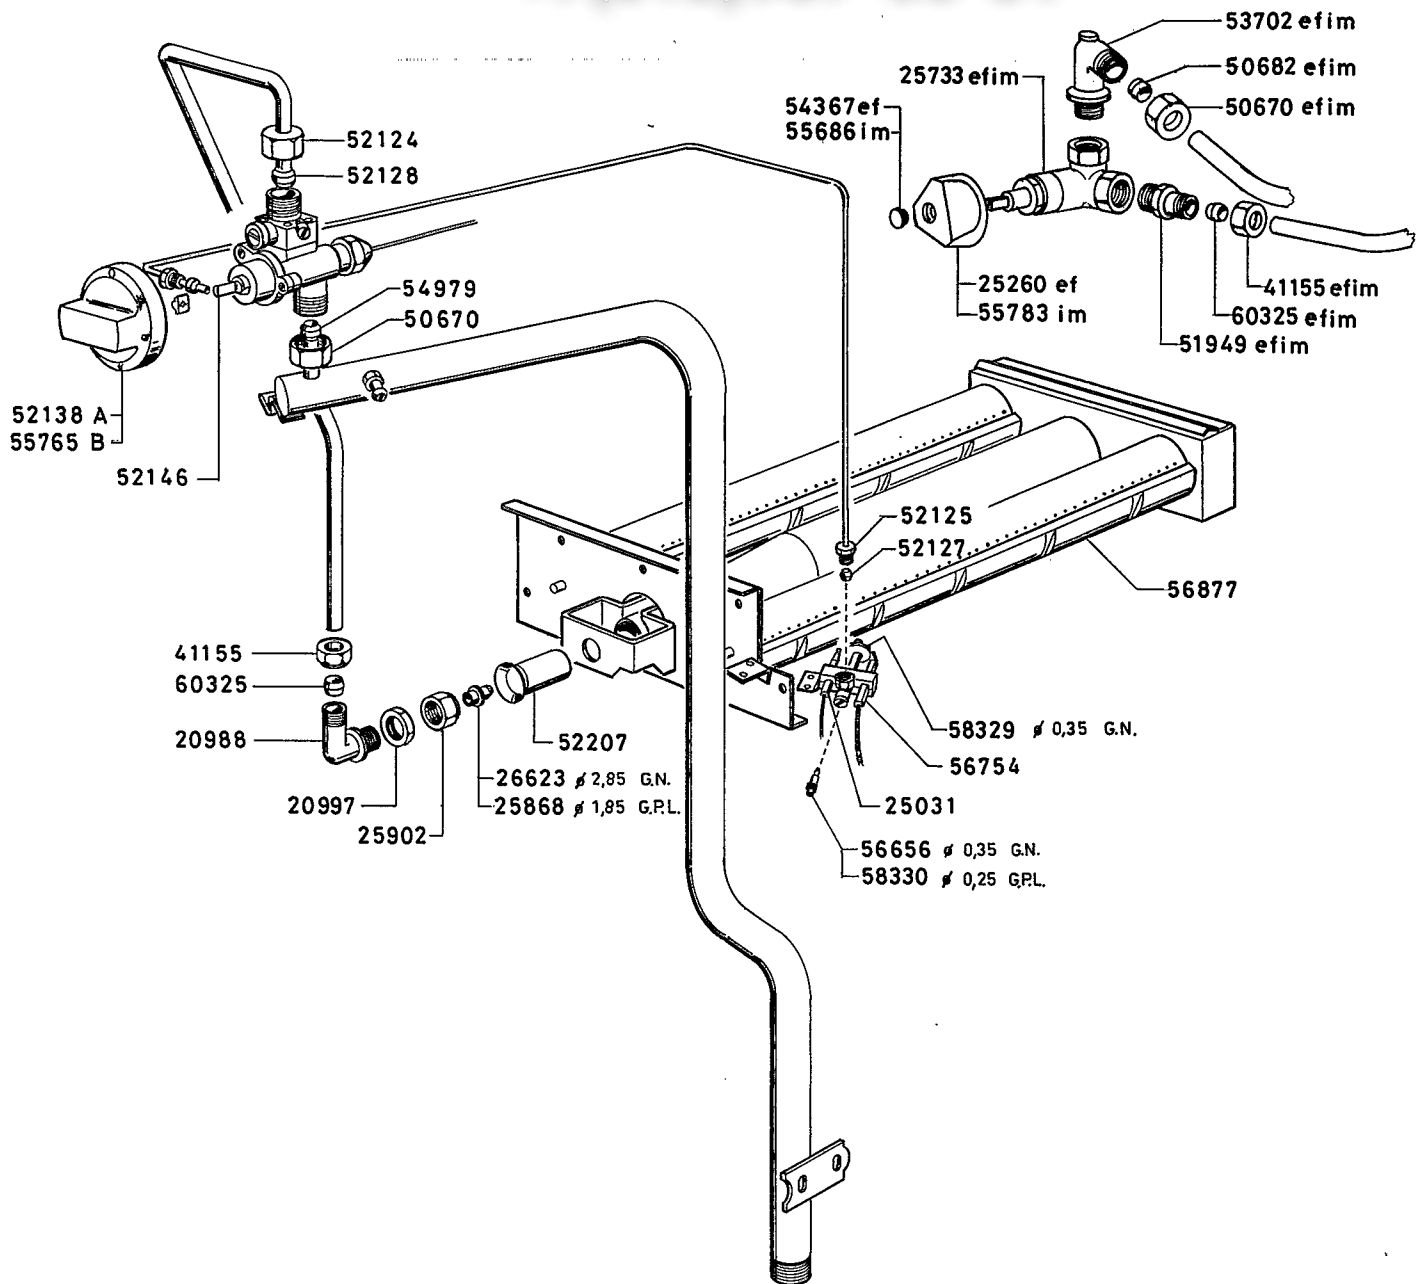

Зип Общепит

vsezip.ru

+7(812)987-08-81

"H 900" CUOCIPASTA GAS								RIF.	Da matricola
"H 900" GAS PASTA COOKER								REF.	from serial
A				B					Nº
c	d	e	f	g	h	i	m	20 01 90	
291 515	291 505	291 514	291 504	774 400	774 410	774 405	774 415		
HCP/G401	HCP/G 801	HCP/G 400	HCP/G 800	ZHCP/G400	ZHCP/G 800	ZHCP/G401	ZHCP/G 801		
								03 76-48