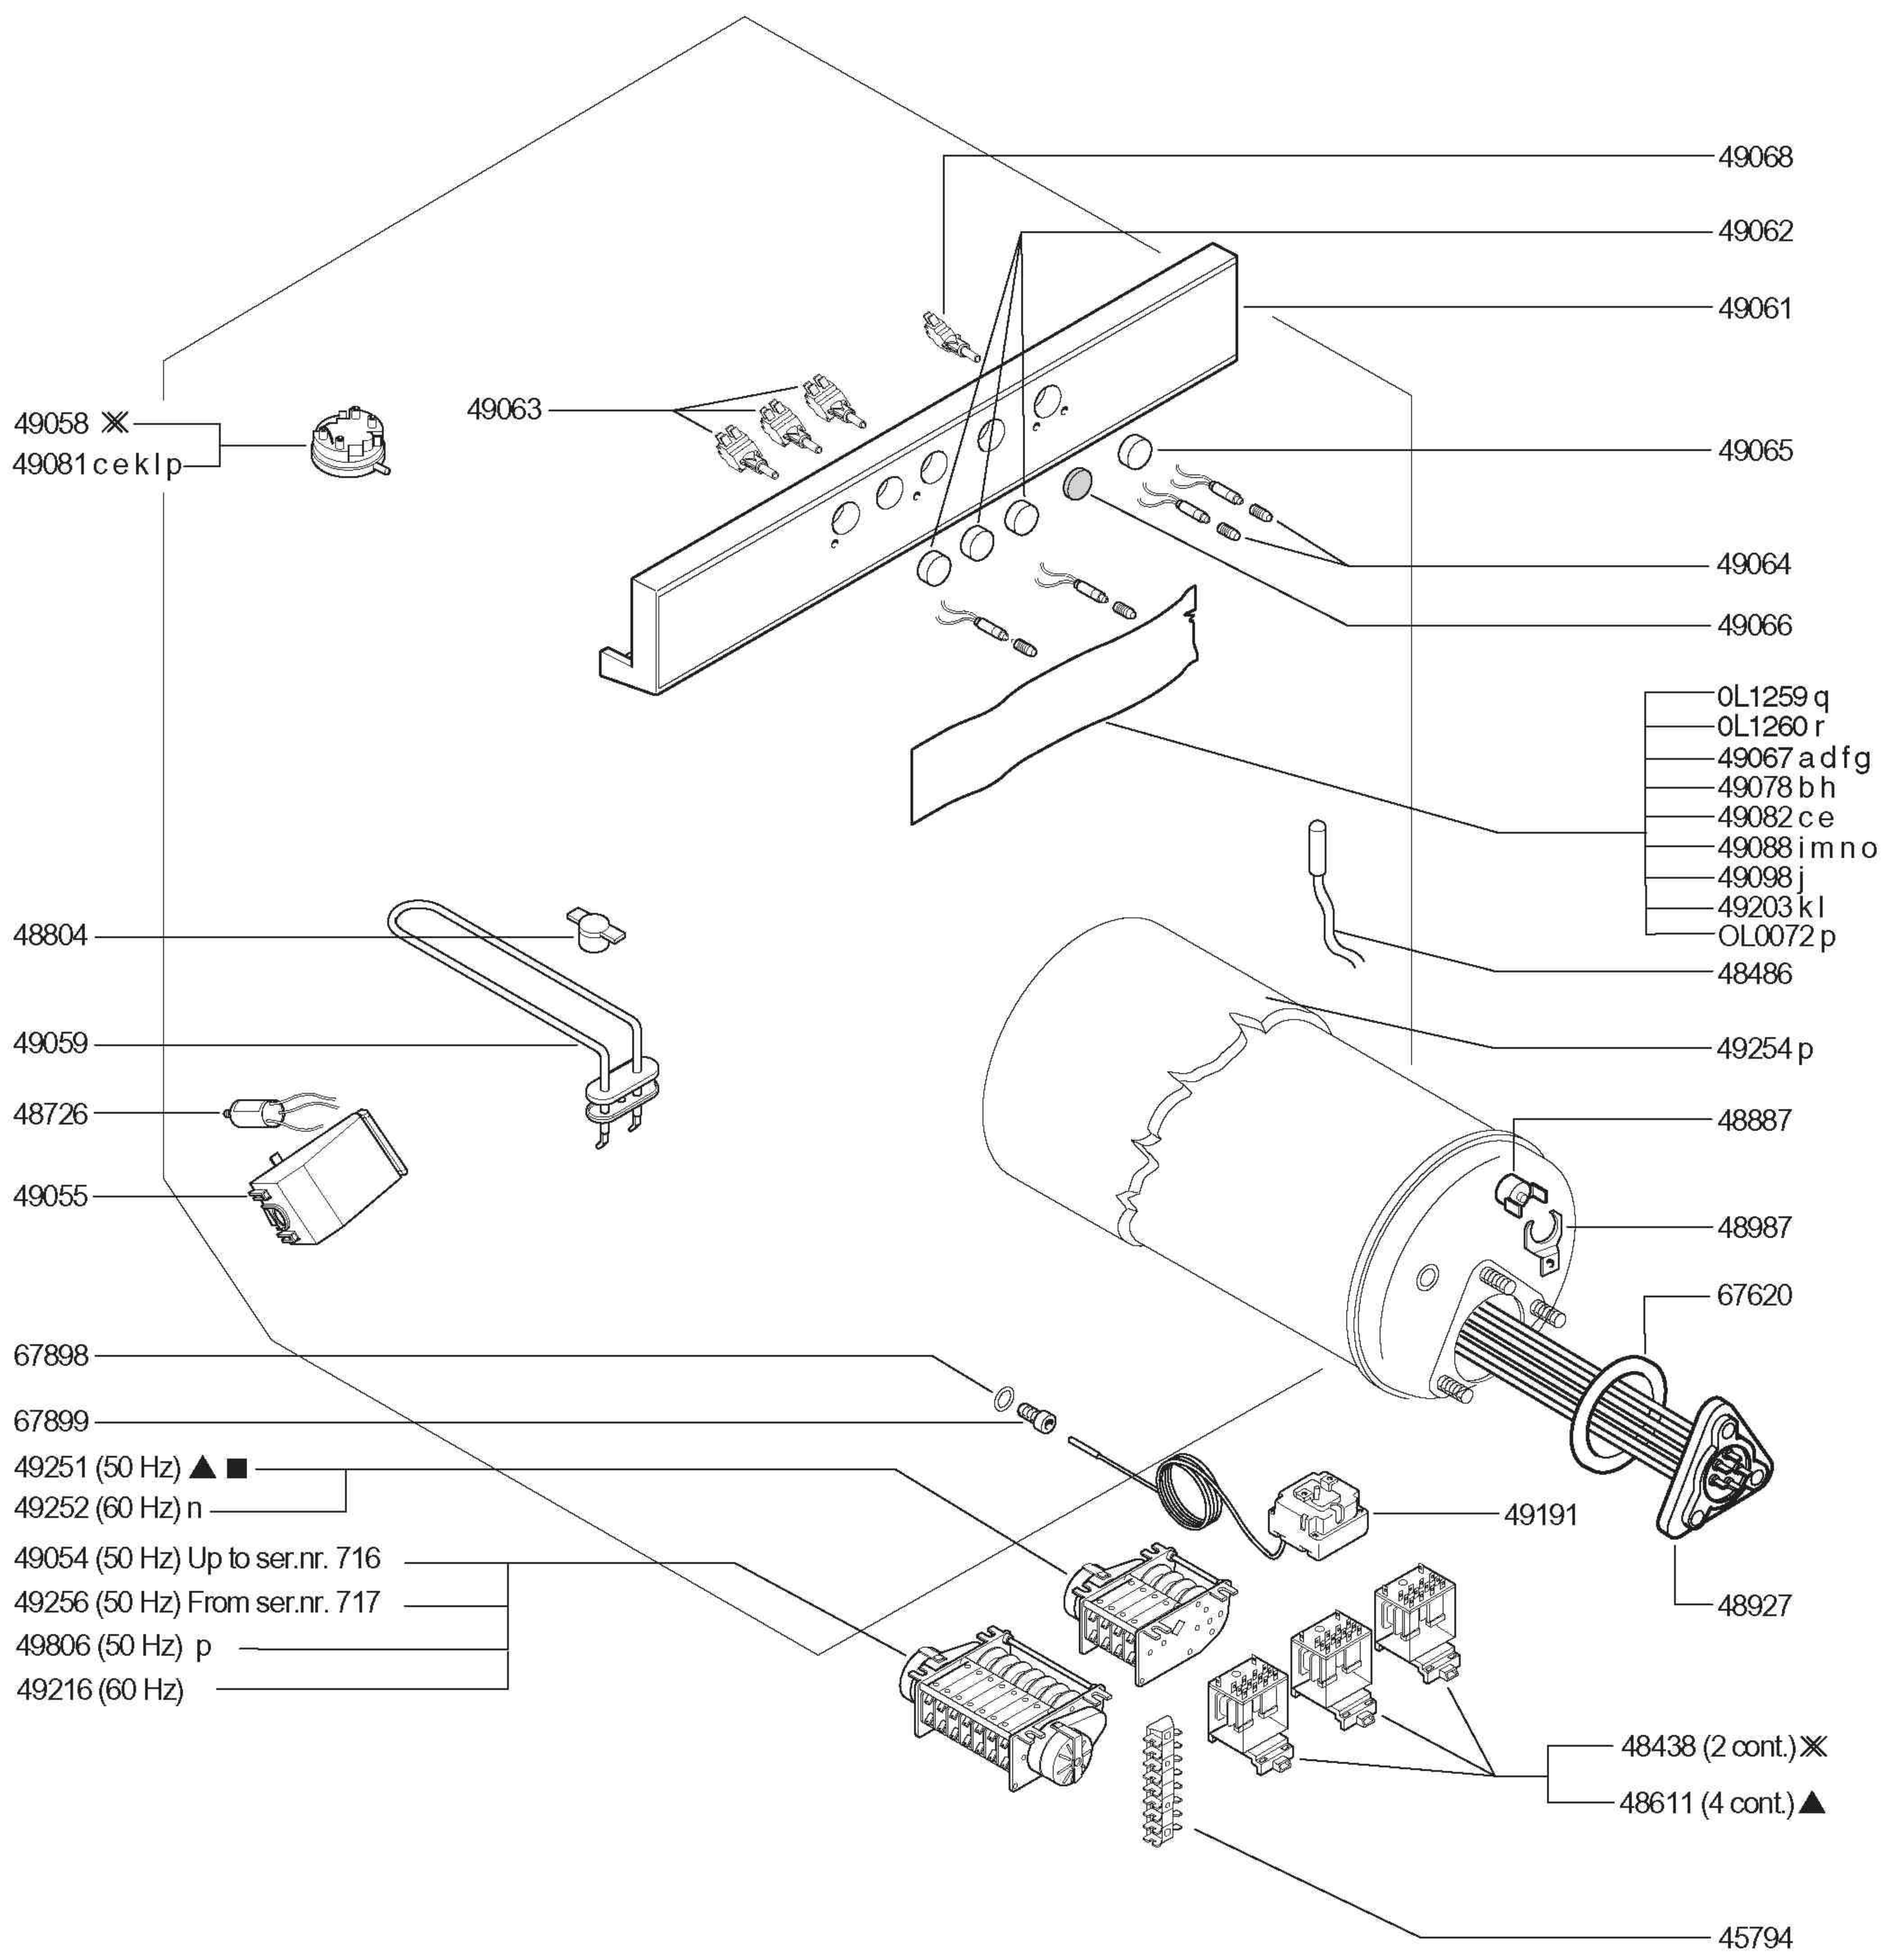

✕ = NOT FOR "c-e-k-l-p"
= NON PER "c-e-k-l-p"

■ = NOT FOR "n"
= NON PER "n"

▲ = NOT FOR "a-d-f-g-j-p-q"
= NON PER "a-d-f-g-j-p-q"

GLASS and CUP-WASHER for BARS LAVABICCHIERI e TAZZINE per BAR										Z	REF. RIF.	From serial Nr Da matricola
	a	b	c	d	e	f	g	h	q			
X	402 000 LB 1	402 001 LB 1/WS	402 002 LB 1/WSWP	402 004 LB 1/RP	402 005 LB 1/TOP	402 008 LB 1/60	402 013 LB 1/UK	402 014 LB 1/UKWS	690 015 UC1			445...
	i	j	k	l	m	n	o	p	r			
Y	402 020 LB 2	402 021 LB 2/N	402 022 LB 2/WP	402 024 LB 2/TOP	402 025 LB 2/RP	402 028 LB 2/60	402 034 LB 2/UK	402 012 LB 2DPS	690 016 UC2WS