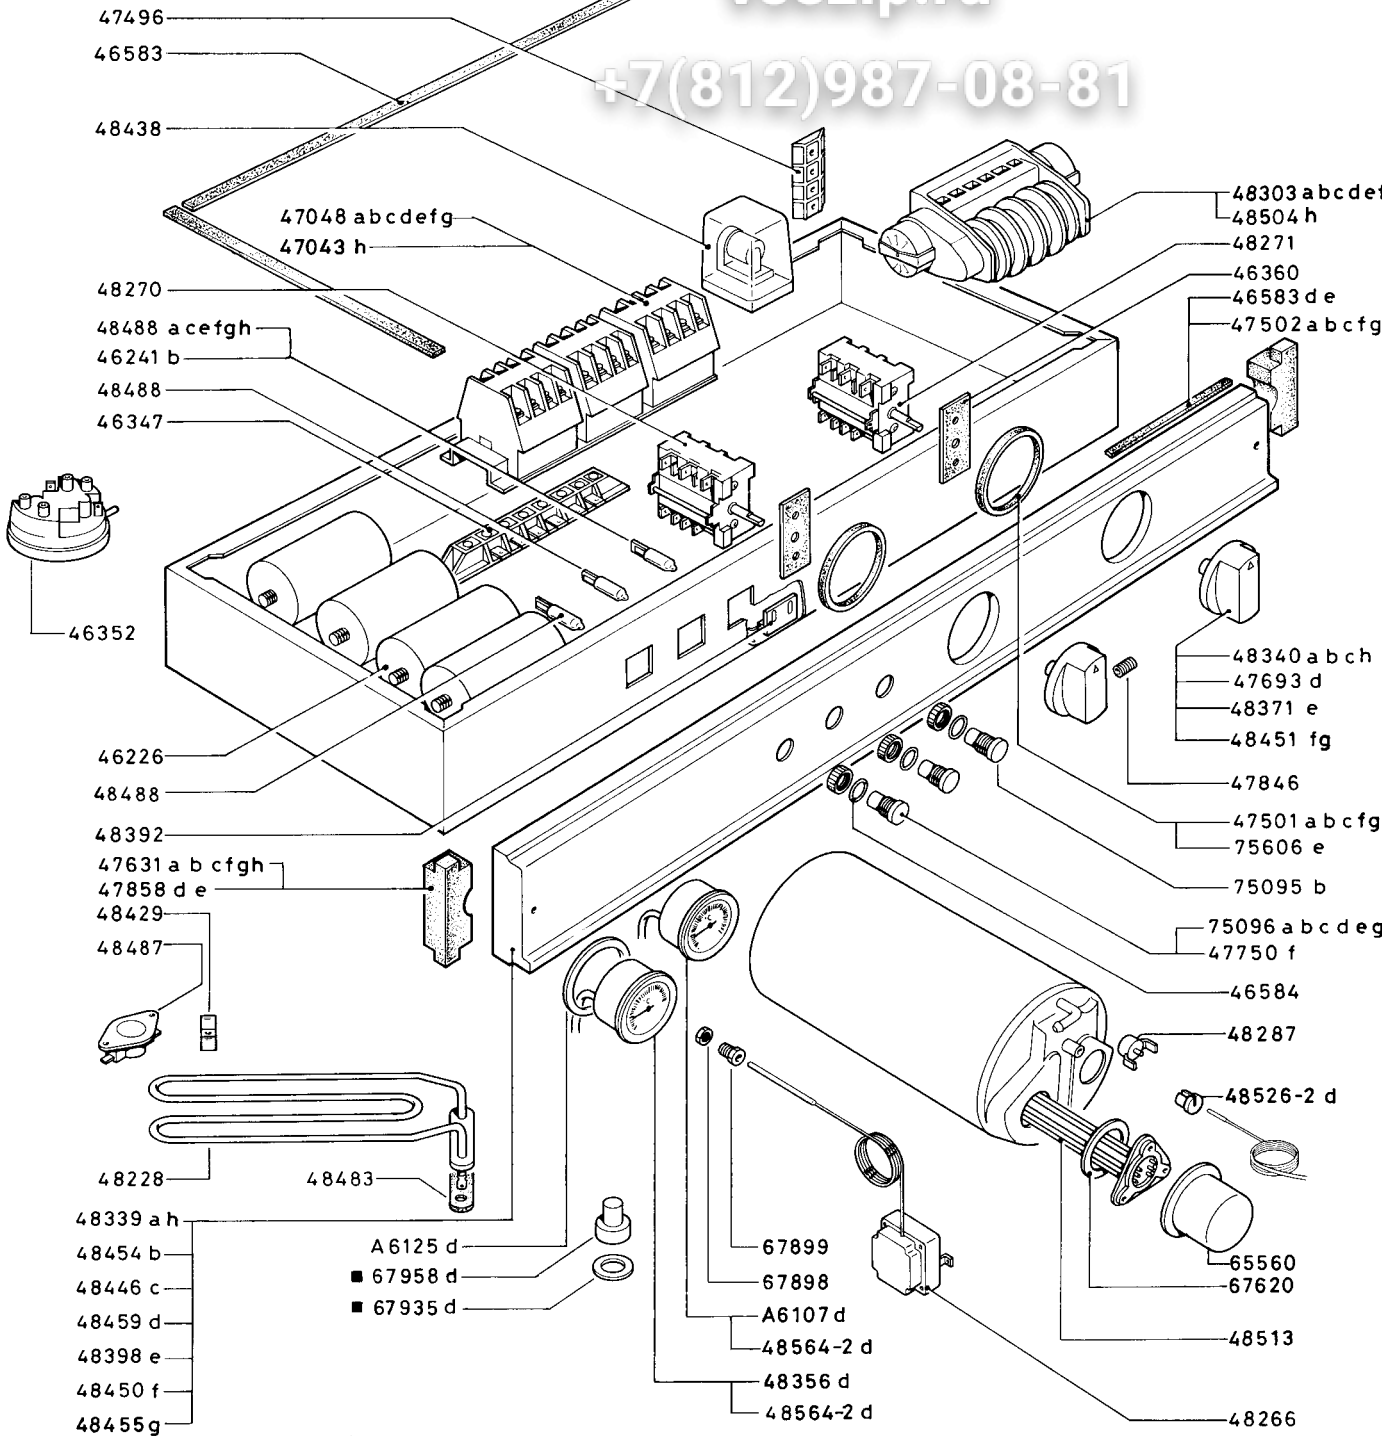

Зип Общепит

vsezip.ru

+7(812)987-08-81

■ Suppressed from serial Nr. 248...
Eliminato da matricola Nr. 248...

LAVASTOVIGLIE DA 720 piatti/h
DISHWASHERS UP TO 720 dishes/hr.

RIF. Da matricola
REF. From serial

							a	b	c	d	e				
							503001	503000	503004	503002	503006	503003	777 310	698 015	91 10 01
													248