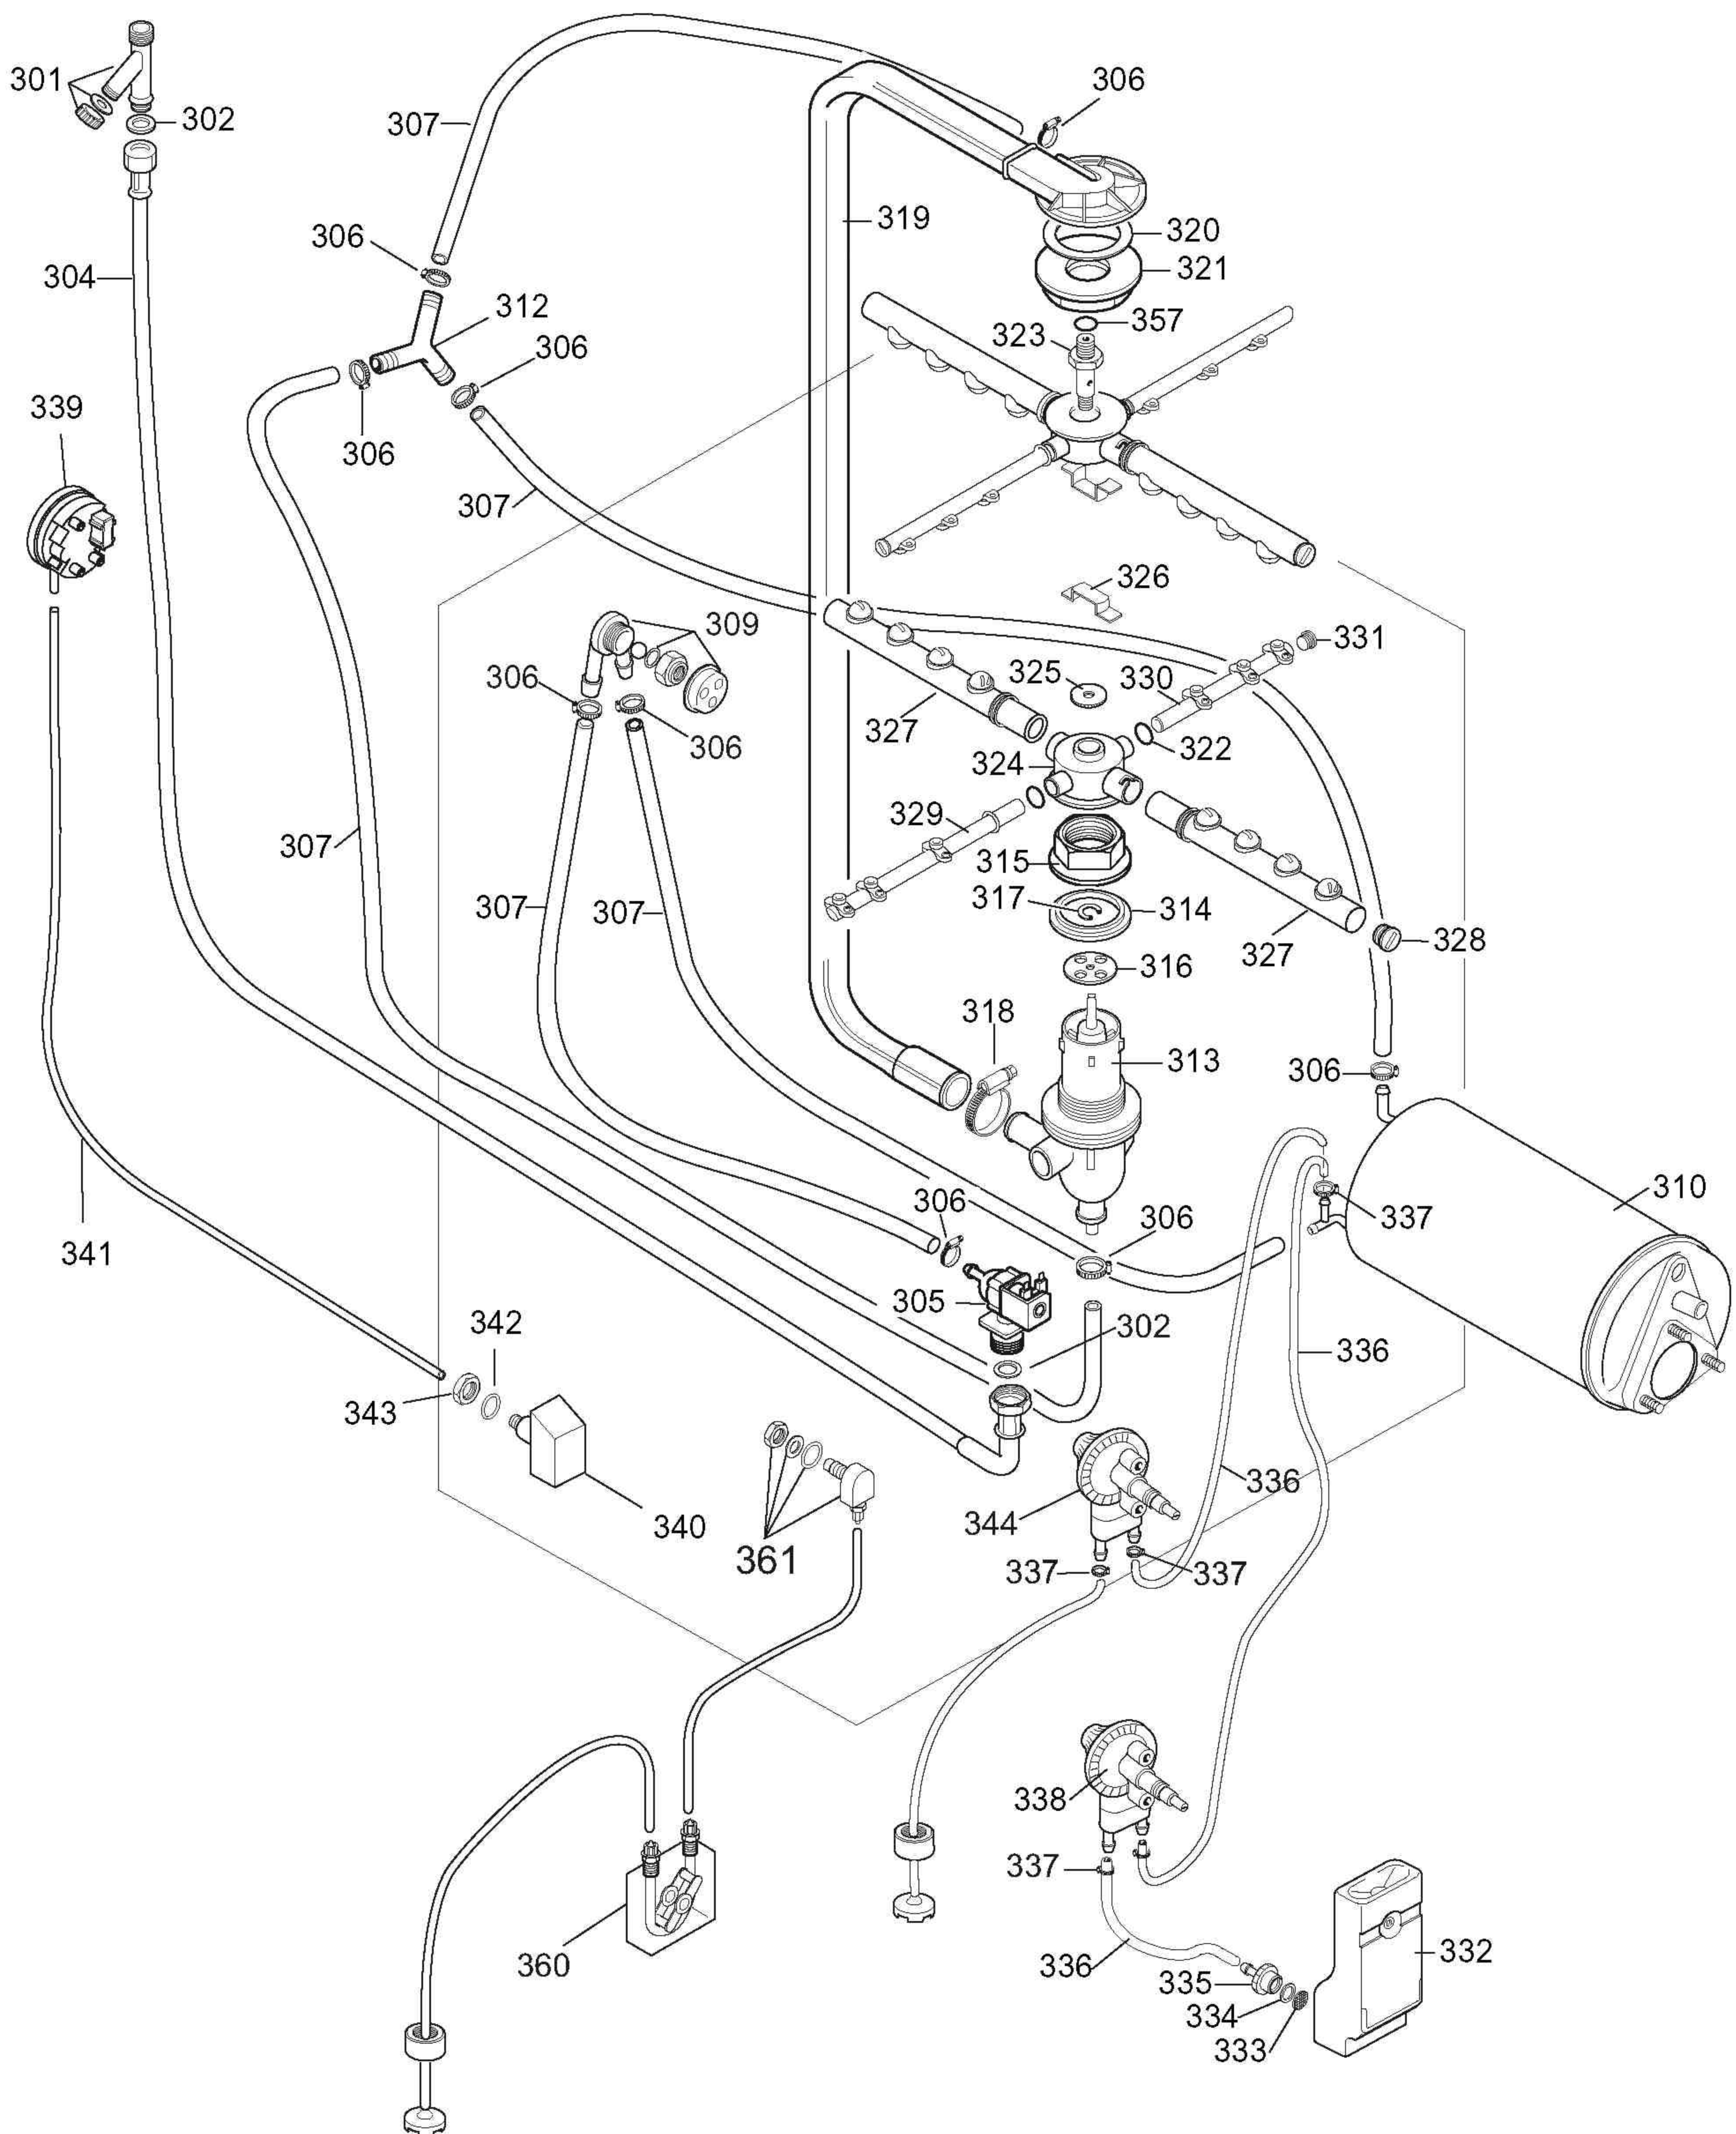

LAVASTOVIGLIE SOTTOTAVOLO UNDRECCOUNTER DISHWASHER

LS5 / WT4

Code	Type	Ref.	Pagina/ Page
400007	WT4	a	2 3 4 5
400008	WT4B	b	2 3 4 5
400009	WT4D	c	2 3 4 5
400015	WT4DB	d	2 3 4 5
400016	WT46	e	2 3 4 5
400042	WT4D60	i	2 3 4 5
400043	WT4DDG	w	2 3 4 5
400100	LS5/1	f	2 3 4 5
400102	LS5/1DP	g	2 3 4 5
400112	LS5/3	h	2 3 4 5
400113	LS5/3DP	k	2 3 4 5
400124	LS5/1DP60	q	2 3 4 5
400125	LS5/1DPAUS	r	2 3 4 5
400126	LS5/1DPCS	u	2 3 4 5
690004	FL5	l	2 3 4 5
690005	FL5DP	m	2 3 4 5
690006	LV5	n	2 3 4 5
690007	LV5/DP	o	2 3 4 5
690010	UC5/1DP	p	2 3 4 5
690013	LD5DP	s	2 3 4 5
690014	LD5	t	2 3 4 5
690017	UC5/1	v	2 3 4 5
690018	UC5/1DP	z	2 3 4 5
690027	FL5DDG	x	2 3 4 5

Pagina/ Page

Indice/ index

2	Vista generale / Main view
3	Componenti idraulici / Hydraulic components
4	Circuito idraulico / Hydraulic circuit
5	Componenti elettrici / Electrical components
6 - 10	Lista ricambi / Spare parts list

Marchio/ Brand: Z - A - F - E

Paese/ Country: Tutti/ All

Da Ser.Nr./From Ser.nr.: /219...

Page: 1 Ed.2008-05

Doc. Nr.: 6-12 003

ill. 612003p2
Vista generale / Main view

ill. 612003p3
Componenti idraulici / Hydraulic components