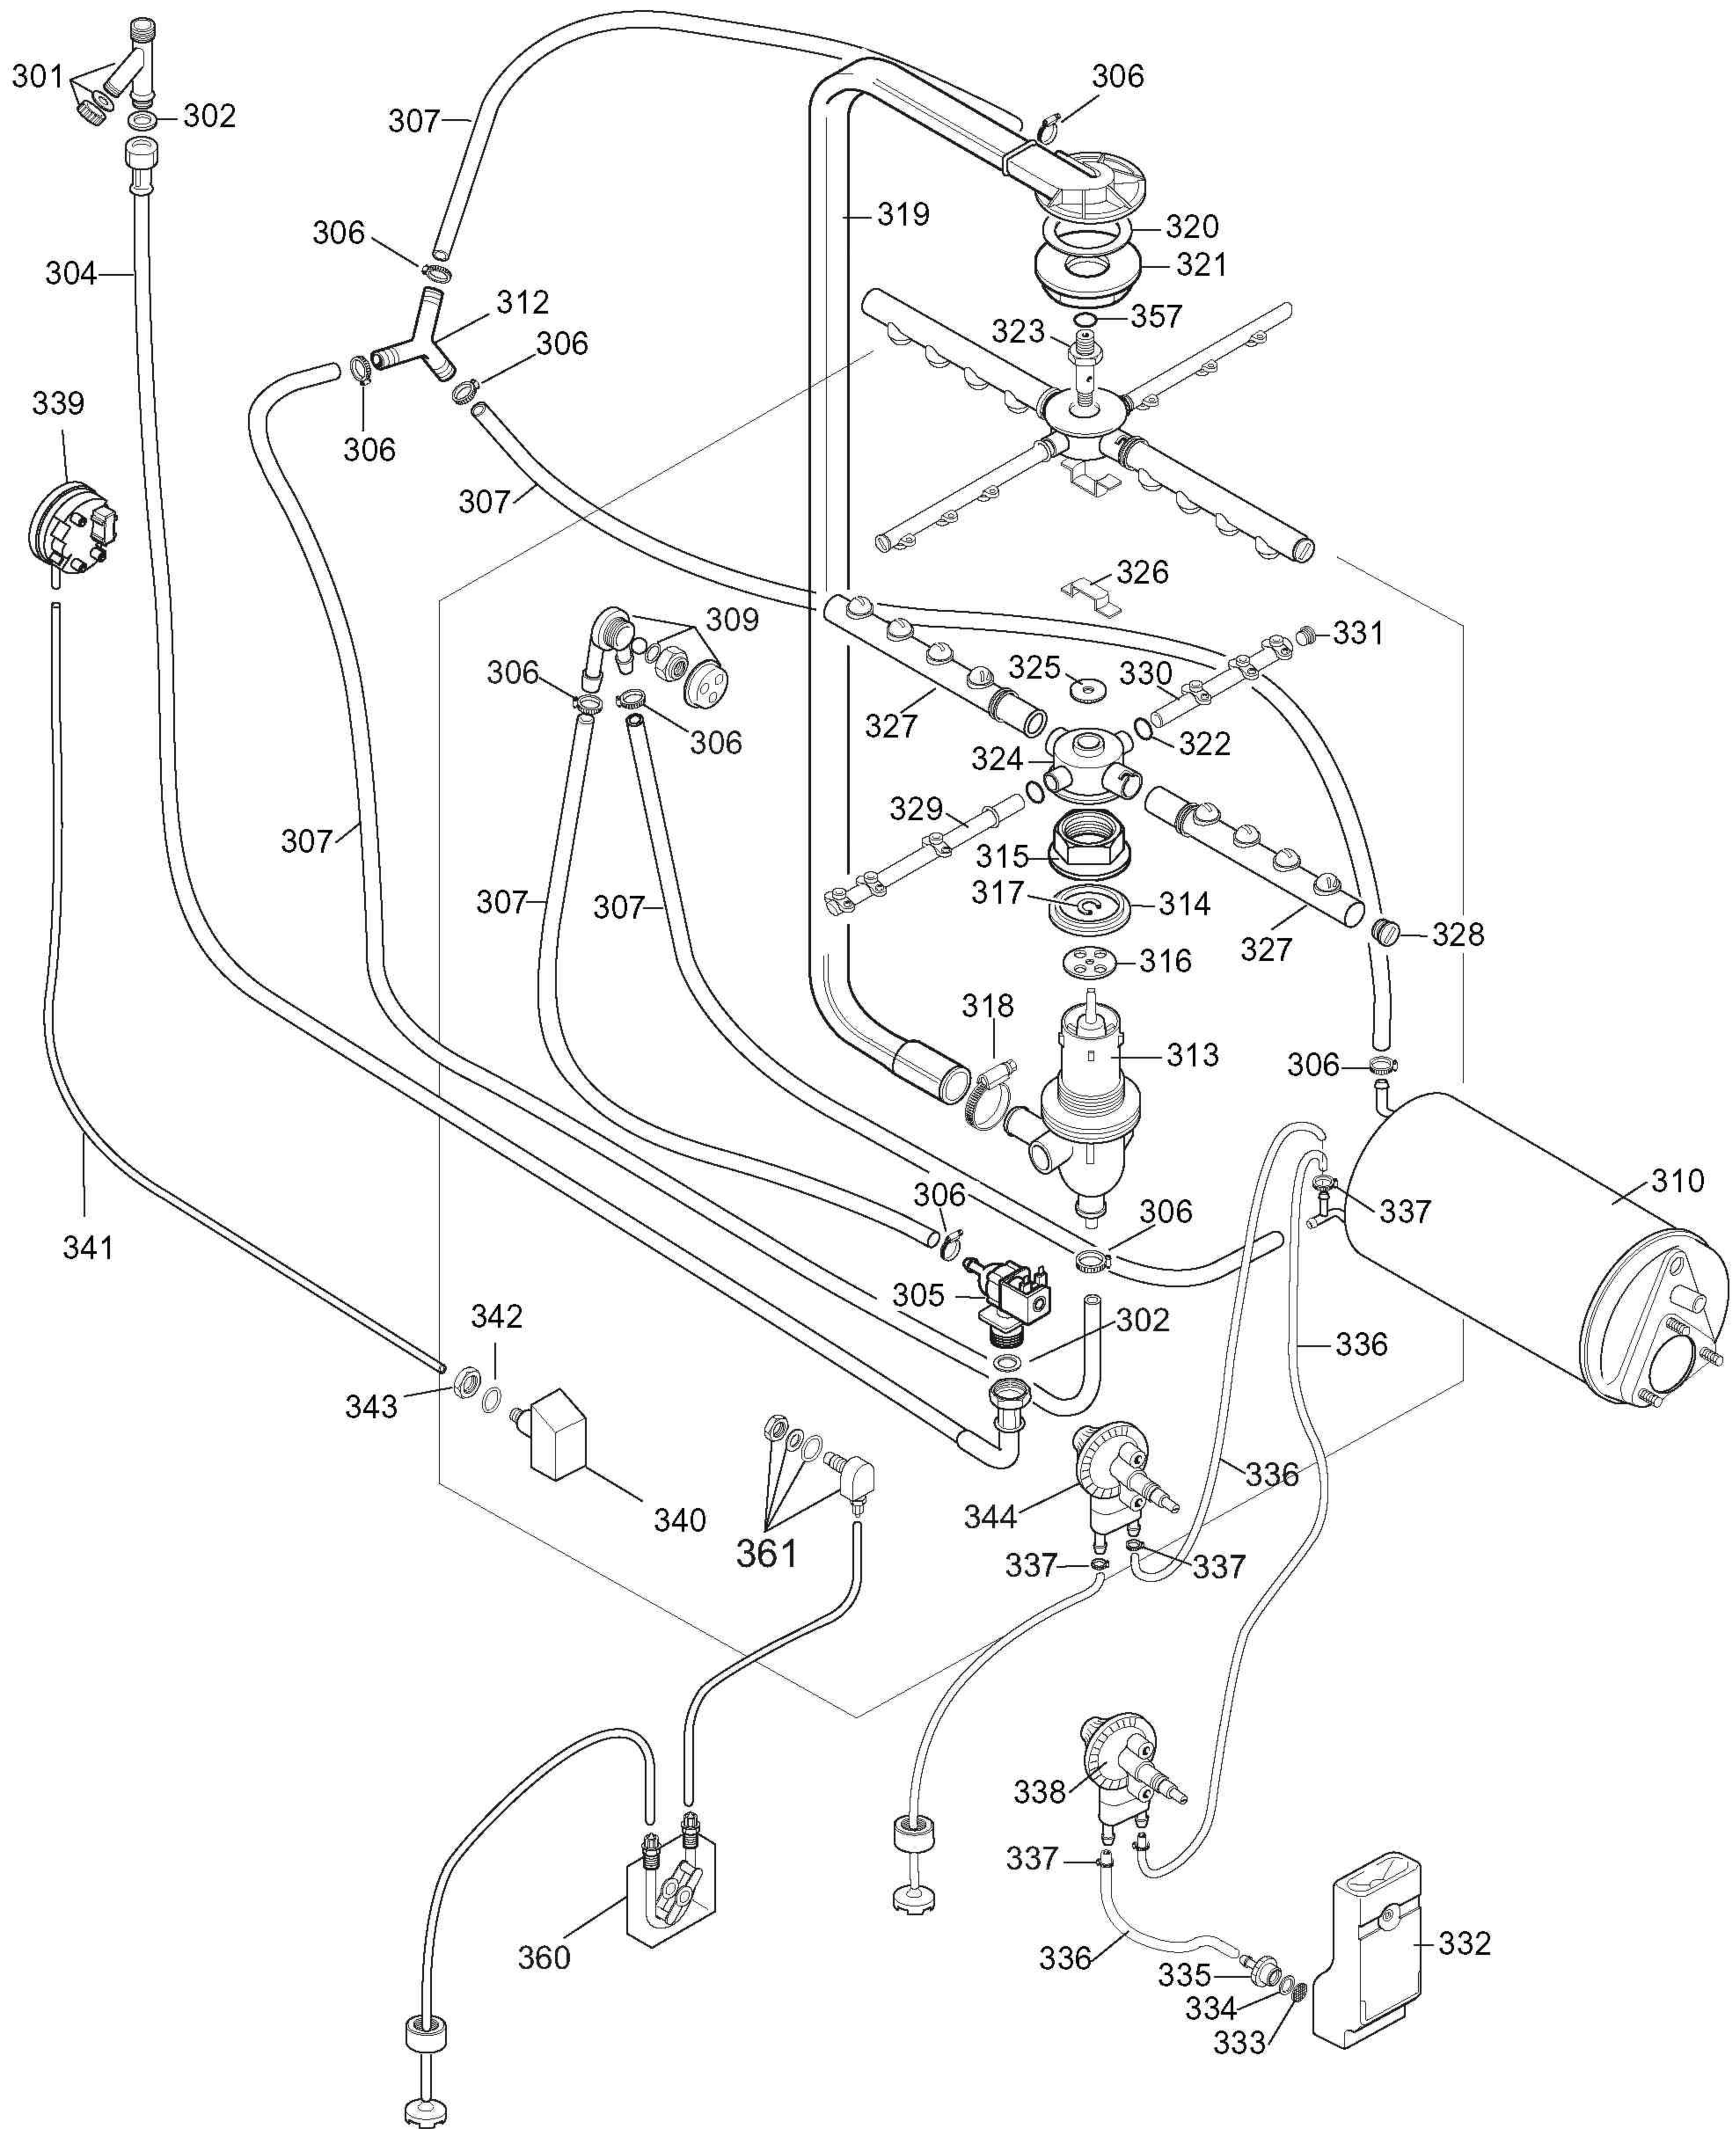

LAVASTOVIGLIE SOTTOTAVOLO UNDRECOUNTER DISHWASHER

LS5 / WT4

Code	Type	Ref.	Pagina/ Page
400007	WT4	a	2 3 4 5
400008	WT4B	b	2 3 4 5
400009	WT4D	c	2 3 4 5
400015	WT4DB	d	2 3 4 5
400016	WT46	e	2 3 4 5
400042	WT4D60	i	2 3 4 5
400043	WT4DDG	w	2 3 4 5
400100	LS5/1	f	2 3 4 5
400102	LS5/1DP	g	2 3 4 5
400112	LS5/3	h	2 3 4 5
400113	LS5/3DP	k	2 3 4 5
400124	LS5/1DP60	q	2 3 4 5
400125	LS5/1DPAUS	r	2 3 4 5
400126	LS5/1DPCS	u	2 3 4 5
690004	FL5	l	2 3 4 5
690005	FL5DP	m	2 3 4 5
690006	LV5	n	2 3 4 5
690007	LV5/DP	o	2 3 4 5
690010	UC5/1DP	p	2 3 4 5
690013	LD5DP	s	2 3 4 5
690014	LD5	t	2 3 4 5
690017	UC5/1	v	2 3 4 5
690018	UC5/1DP	z	2 3 4 5
690027	FL5DDG	x	2 3 4 5

Pagina/ Page

Indice/ index

2	Vista generale / Main view
3	Componenti idraulici / Hydraulic components
4	Circuito idraulico / Hydraulic circuit
5	Componenti elettrici / Electrical components
6 - 10	Lista ricambi / Spare parts list

Marchio/ Brand: Z - A - F - E

Paese/ Country: Tutti/ All

Da Ser.Nr./From Ser.nr.: /219...

Page: 1 Ed.2008-05

Doc. Nr.: 6-12 003

ill. 612003p2
Vista generale / Main view

ill. 612003p3
Componenti idraulici / Hydraulic components