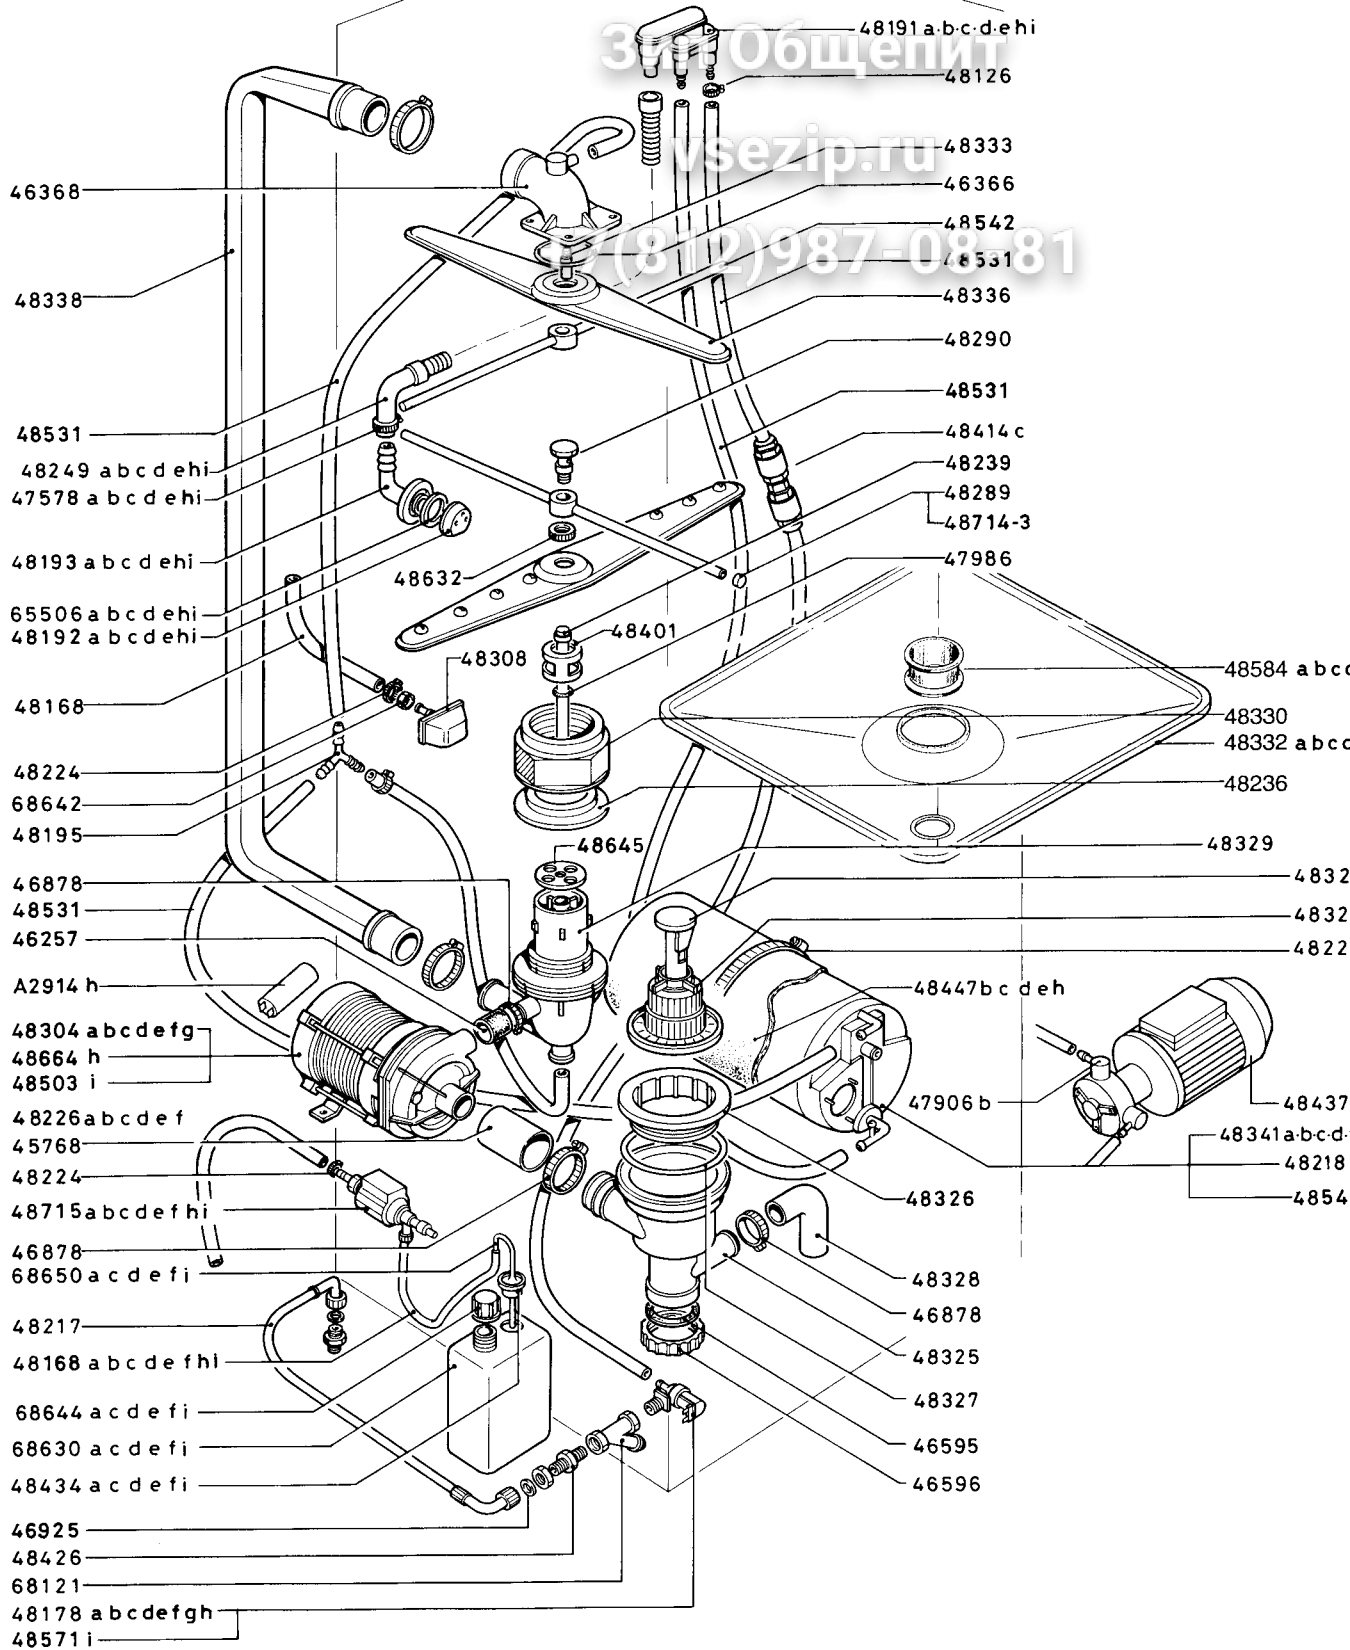

3-и ОбщениТ
vsezip.ru
(812)987-0881

LAVASTOVIGLIE DA 720 piatti/h
DISHWASHERS UP TO 720 dishes/hr.

RIF REF Da matricola From serial N°

a	b	c	d	e	f
503001 LS 7	503002 LS 7 UK	503003 LS 7 PH	503004 LS 7 F	503000 LS 7 D	503005 LS 7 Decker
				777 310 Z 70	698 015 FL 700

91 10 01
2 2 4 8 . . .
3 3 2 8 . . .