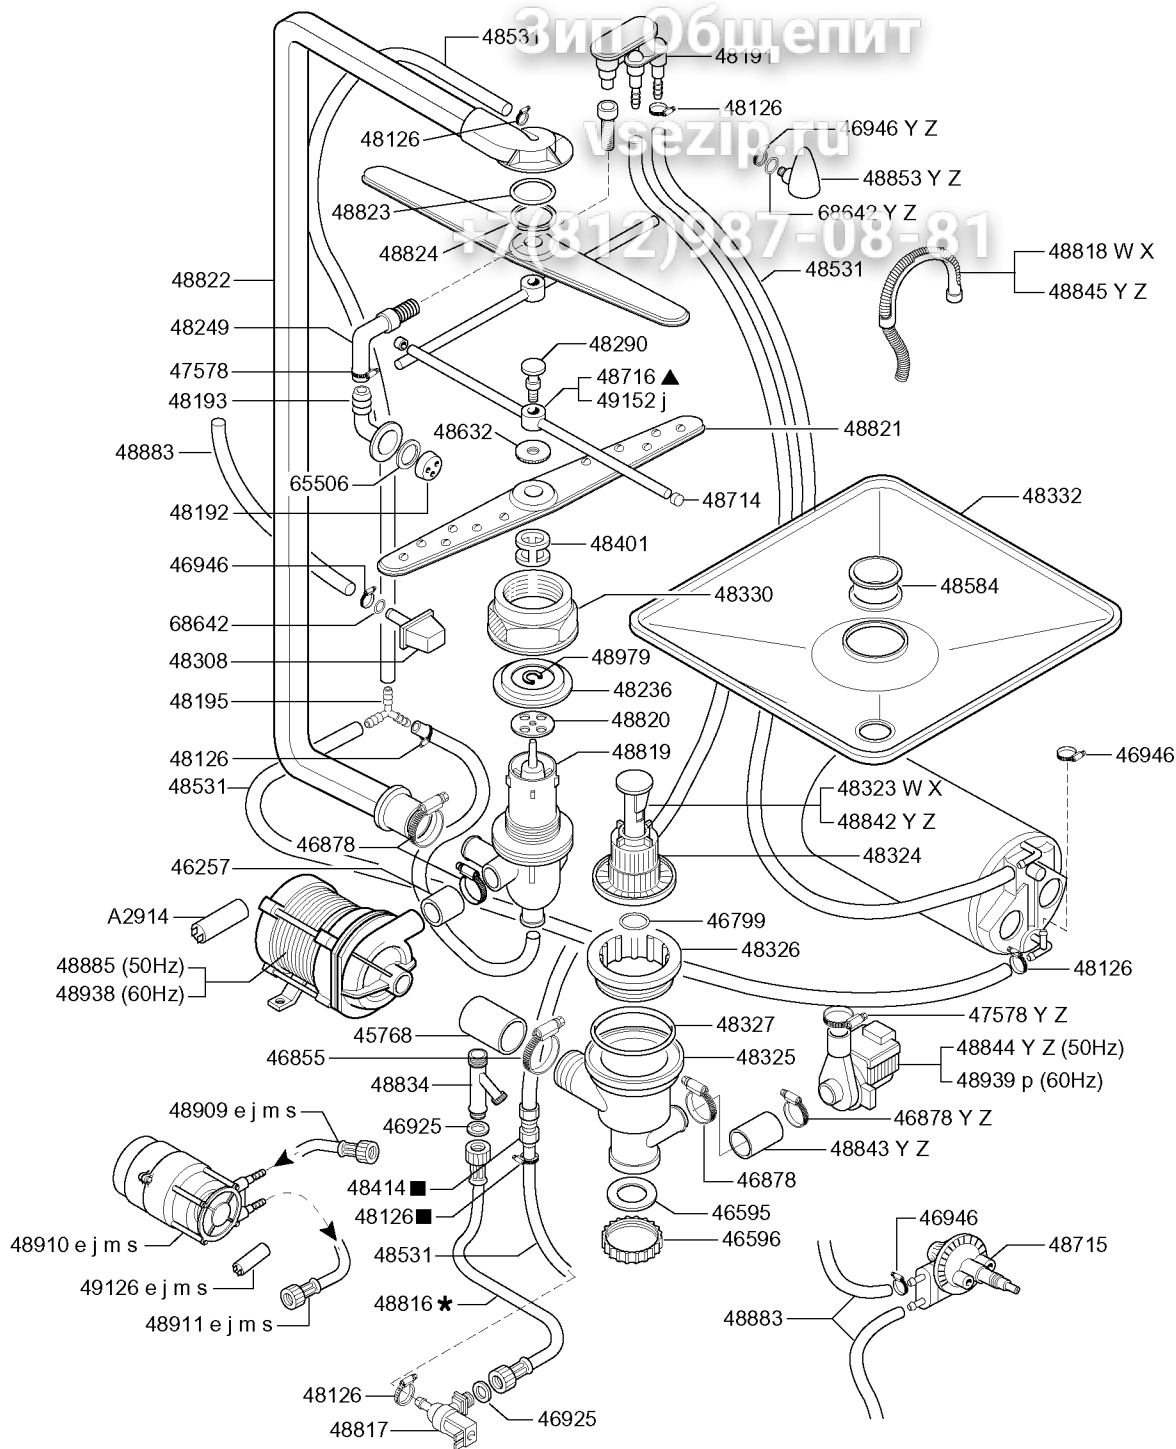

DISHWASHER with capacity up to 600 dishes / h LAVASTOVIGLIE con capacità di 600 piatti / h								Z	REF. RIF.	From serial Nr Da matricola
W	a	b							445....	
	502 000 LS 61	502 002 LS 61 / 60								
X	c	d	e	f	g	h	i	j		
	502 100 LS 62	502 101 LS 62 D	502 102 LS 62 UK/RP	502 103 LS 62 F	502 104 LV 62	502 106 LS 62 / 60	502 108 LS 62 / 1P	502 109 LS 62 / HD		
Y	k	l	m	n	o	p	q			
	502 200 LS 63	502 201 LS 63 D	502 202 LS 63 UK/RP	502 203 LS 63 F	502 204 LV 63	502 206 LS 63 / 60	502 207 LS 63 / 1P			
Z	r	s	t	u						
	502 300 LS 64	502 301 LS 64 UK/RP	502 302 LV 64	502 305 LS 64 / 1P						

▲ Not used for: j
Non usato per: j

■ Not used for: t
Non usato per: t

* Not used for: g
Non usato per: g

● Not used for: o
Non usato per: o

DISHWASHER with capacity up to 600 dishes / h LAVASTOVIGLIE con capacità di 600 piatti / h								Z	REF. RIF.	From serial Nr Da matricola
W	a 502 000 LS 61	b 502 002 LS 61 / 60								445....
X	c 502 100 LS 62	d 502 101 LS 62 D	e 502 102 LS 62 UK/RP	f 502 103 LS 62 F	g 502 104 LV 62	h 502 106 LS 62 / 60	i 502 108 LS 62 / 1P	j 502 109 LS 62 / HD		
Y	k 502 200 LS 63	l 502 201 LS 63 D	m 502 202 LS 63 UK/RP	n 502 203 LS 63 F	o 502 204 LV 63	p 502 206 LS 63 / 60	q 502 207 LS 63 / 1P			
Z	r 502 300 LS 64	s 502 301 LS 64 UK/RP	t 502 302 LV 64	u 502 305 LS 64 / 1P						