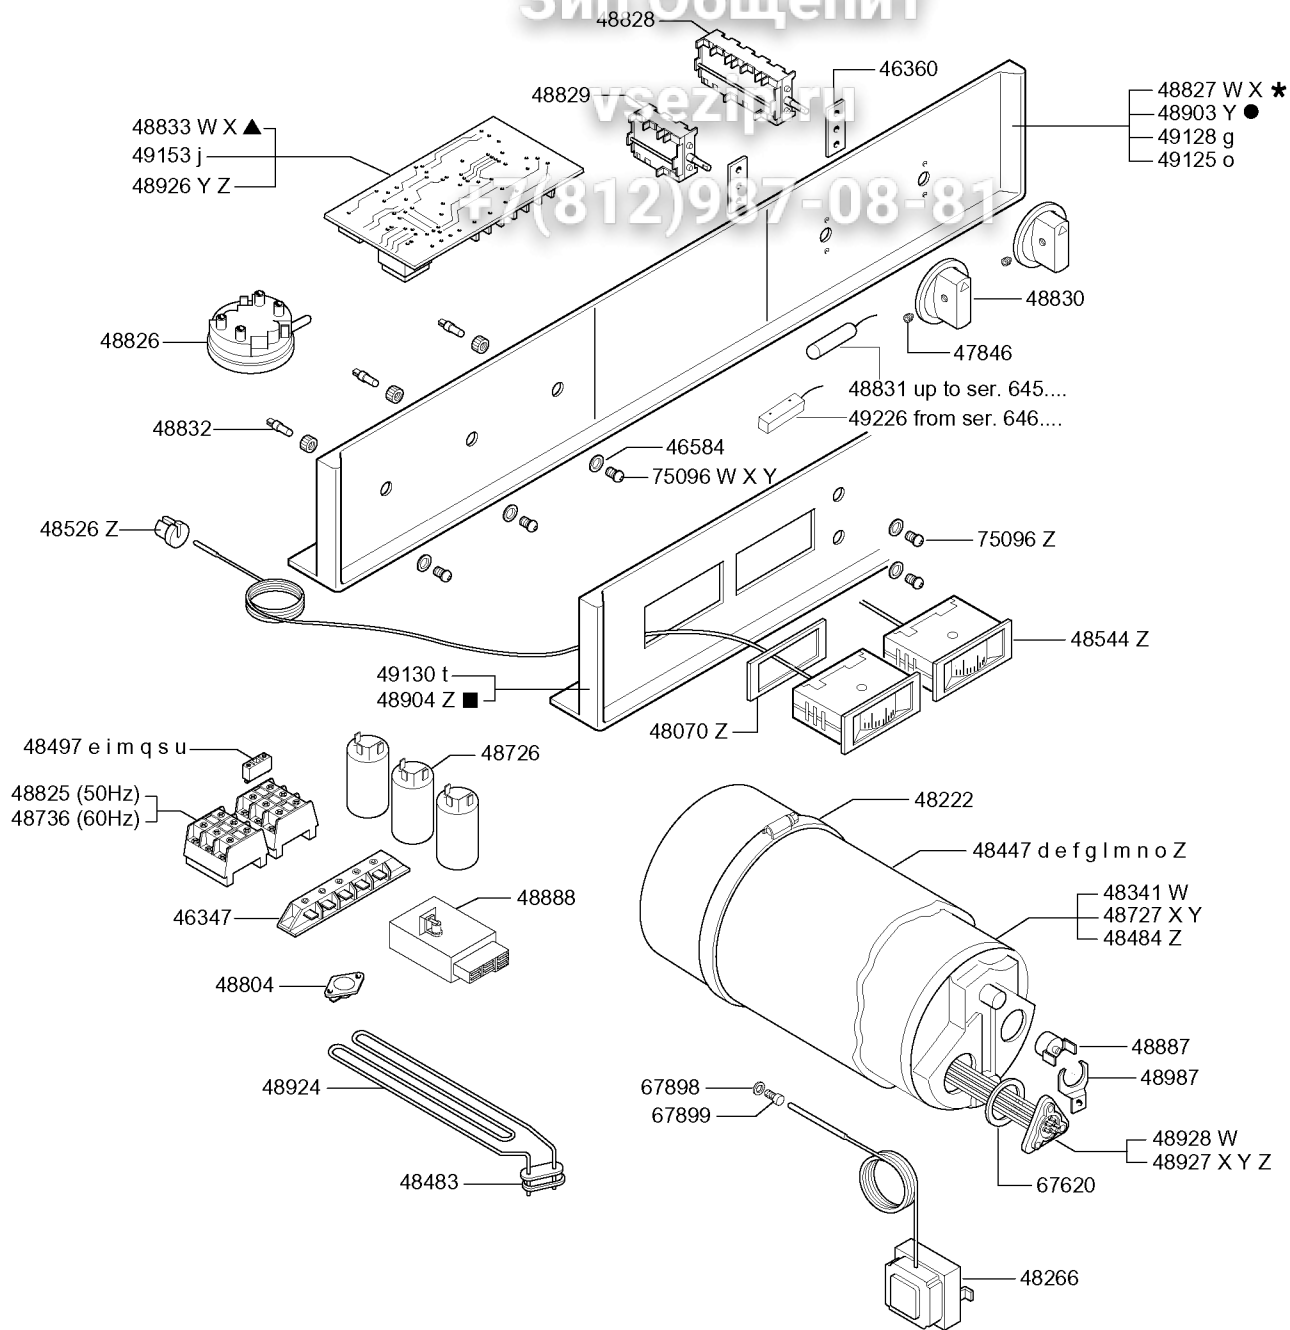

DISHWASHER with capacity up to 600 dishes / h LAVASTOVIGLIE con capacità di 600 piatti / h								Z	REF. RIF.	From serial Nr Da matricola
W	a	b							445....	
	502 000 LS 61	502 002 LS 61 / 60								
X	c	d	e	f	g	h	i	j		
	502 100 LS 62	502 101 LS 62 D	502 102 LS 62 UK/RP	502 103 LS 62 F	502 104 LV 62	502 106 LS 62 / 60	502 108 LS 62 / 1P	502 109 LS 62 / HD		
Y	k	l	m	n	o	p	q			
	502 200 LS 63	502 201 LS 63 D	502 202 LS 63 UK/RP	502 203 LS 63 F	502 204 LV 63	502 206 LS 63 / 60	502 207 LS 63 / 1P			
Z	r	s	t	u						
	502 300 LS 64	502 301 LS 64 UK/RP	502 302 LV 64	502 305 LS 64 / 1P						

▲ Not used for: j
Non usato per: j

■ Not used for: t
Non usato per: t

* Not used for: g
Non usato per: g

● Not used for: o
Non usato per: o

DISHWASHER with capacity up to 600 dishes / h LAVASTOVIGLIE con capacità di 600 piatti / h								Z	REF. RIF.	From serial Nr Da matricola
W	a 502 000 LS 61	b 502 002 LS 61 / 60								445....
X	c 502 100 LS 62	d 502 101 LS 62 D	e 502 102 LS 62 UK/RP	f 502 103 LS 62 F	g 502 104 LV 62	h 502 106 LS 62 / 60	i 502 108 LS 62 / 1P	j 502 109 LS 62 / HD		
Y	k 502 200 LS 63	l 502 201 LS 63 D	m 502 202 LS 63 UK/RP	n 502 203 LS 63 F	o 502 204 LV 63	p 502 206 LS 63 / 60	q 502 207 LS 63 / 1P			
Z	r 502 300 LS 64	s 502 301 LS 64 UK/RP	t 502 302 LV 64	u 502 305 LS 64 / 1P						