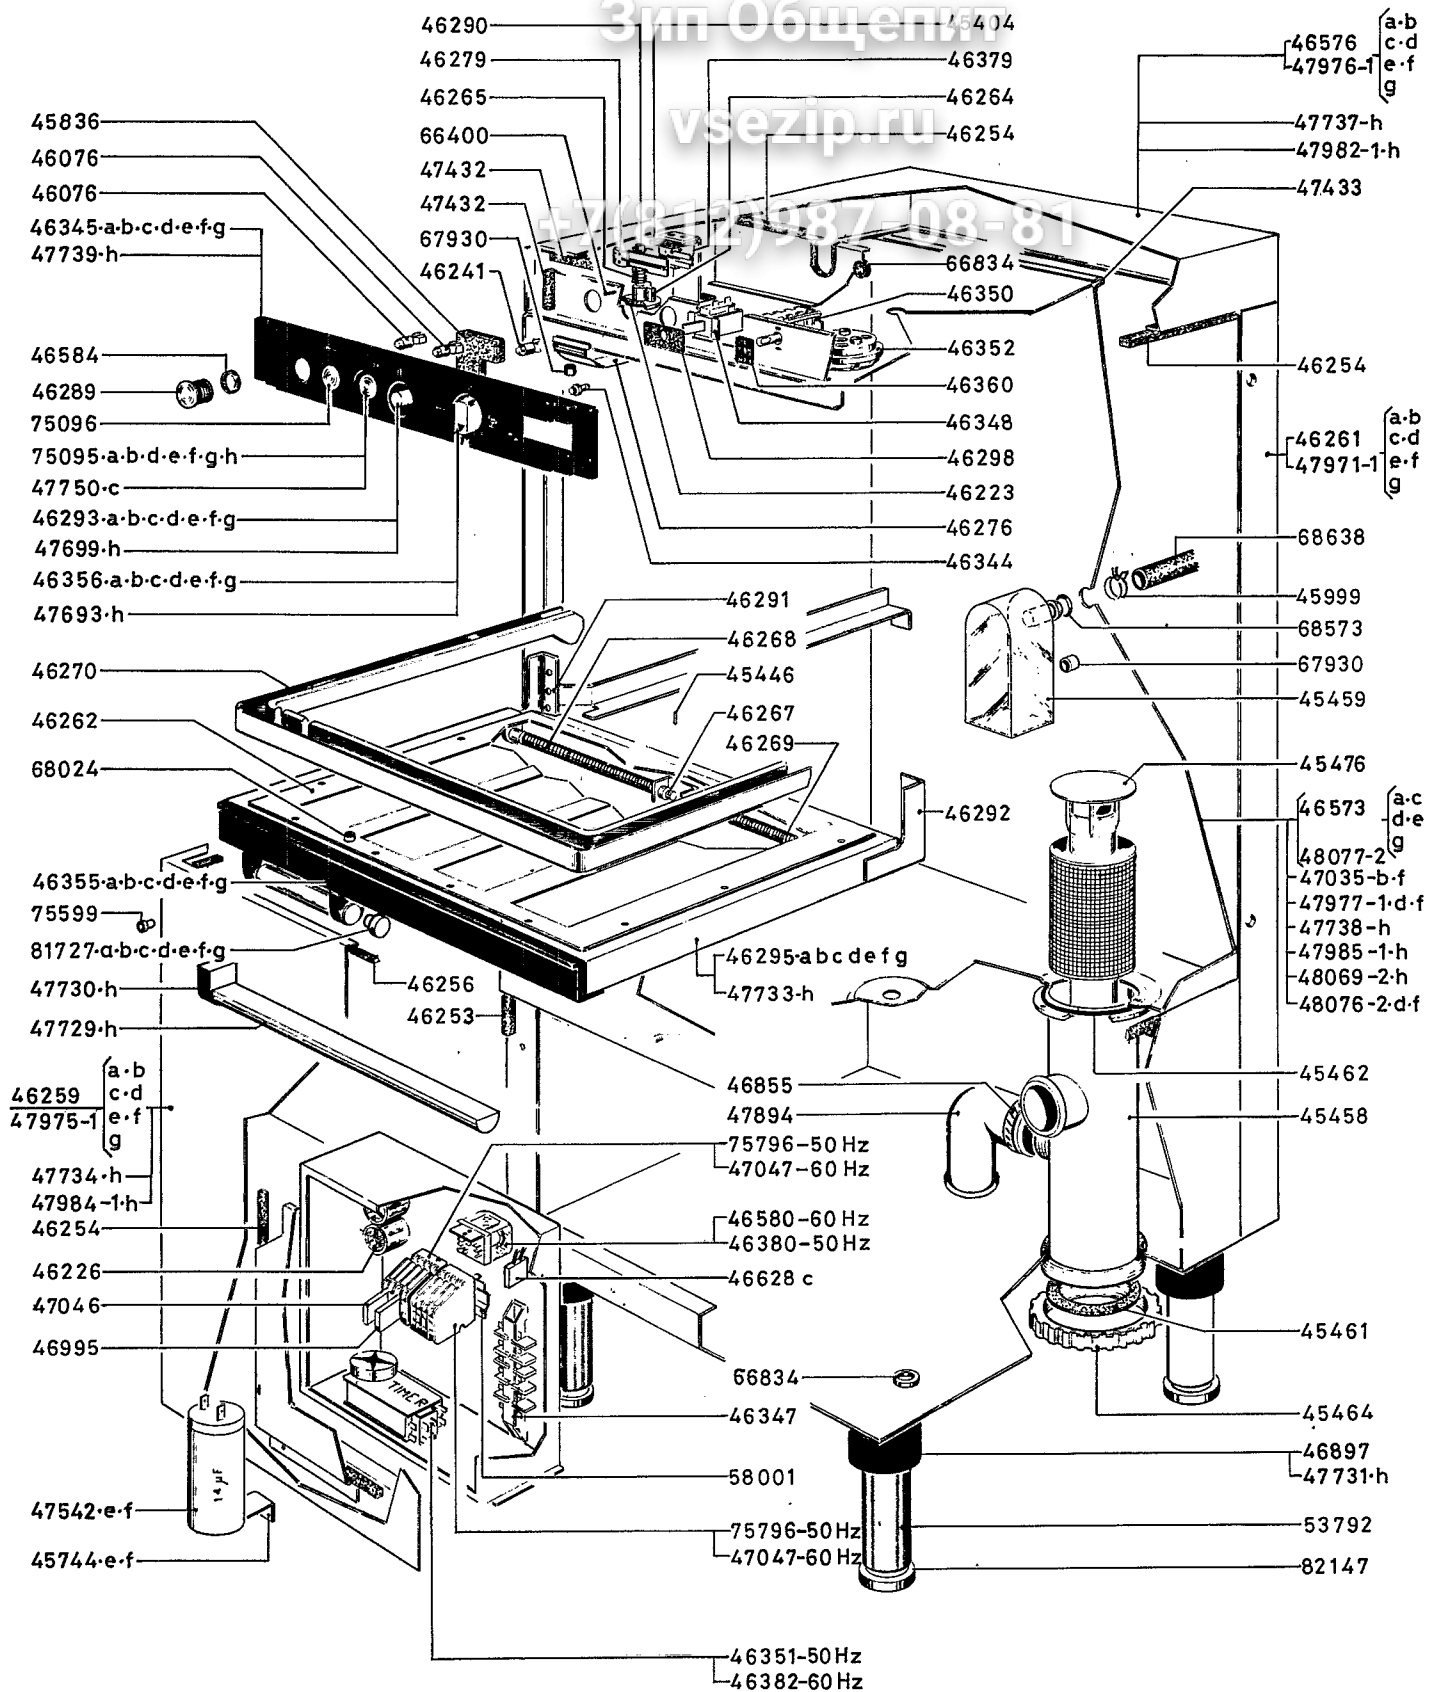

3 in 0bщeпuт

vsezip.ru

87081771987408-81

TCB 1467 06 01-49a/06 01-50a

"LS 540" LAVASTOVIGLIE A GESTO QUADRO								RIF. Da matricola REF. from serial N°
"LS 540" STATIONARY BASKET DISHWASHER								
a	b	c	d	e	f	g	h	
500 48 4	500 08 2	500 61 5	500 08 3	500 80 0	500 09 2	500 63 5	5CF 09B	22.07 88
LS 540	LS 540 F	LS 540 D	LS 540 DK	LS 541	LS 541 F	LS 540/63		1 04 11 88
								2 05 11 89

06 01 - 49a

**Zanussi Grandi Impianti S.p.A.**  
Via Cesare Battisti, 12 - 31015 Conegliano (TV)  
Italy

© RIPRODUZIONE, ANCHE PARZIALE, VIETATA

Revised 01 - 91

"LS 540" LAVASTOVIGLIE A CESTO QUADRO								RIF. REF	Da matricola from serial N°
"LS 540" STATIONARY BASKET DISHWASHER									
a	b	c	d	e	f	g	h		
500 484	500 082	500 615	500 083	500 800	500 092	500 635	5CF 09B	1	22 07 88
LS 540	LS 540 F	LS 540 D	LS 540 DK	LS 541	LS 541 F	LS 540/63		3	04 11 88
									01 03 90
								06	01-50a