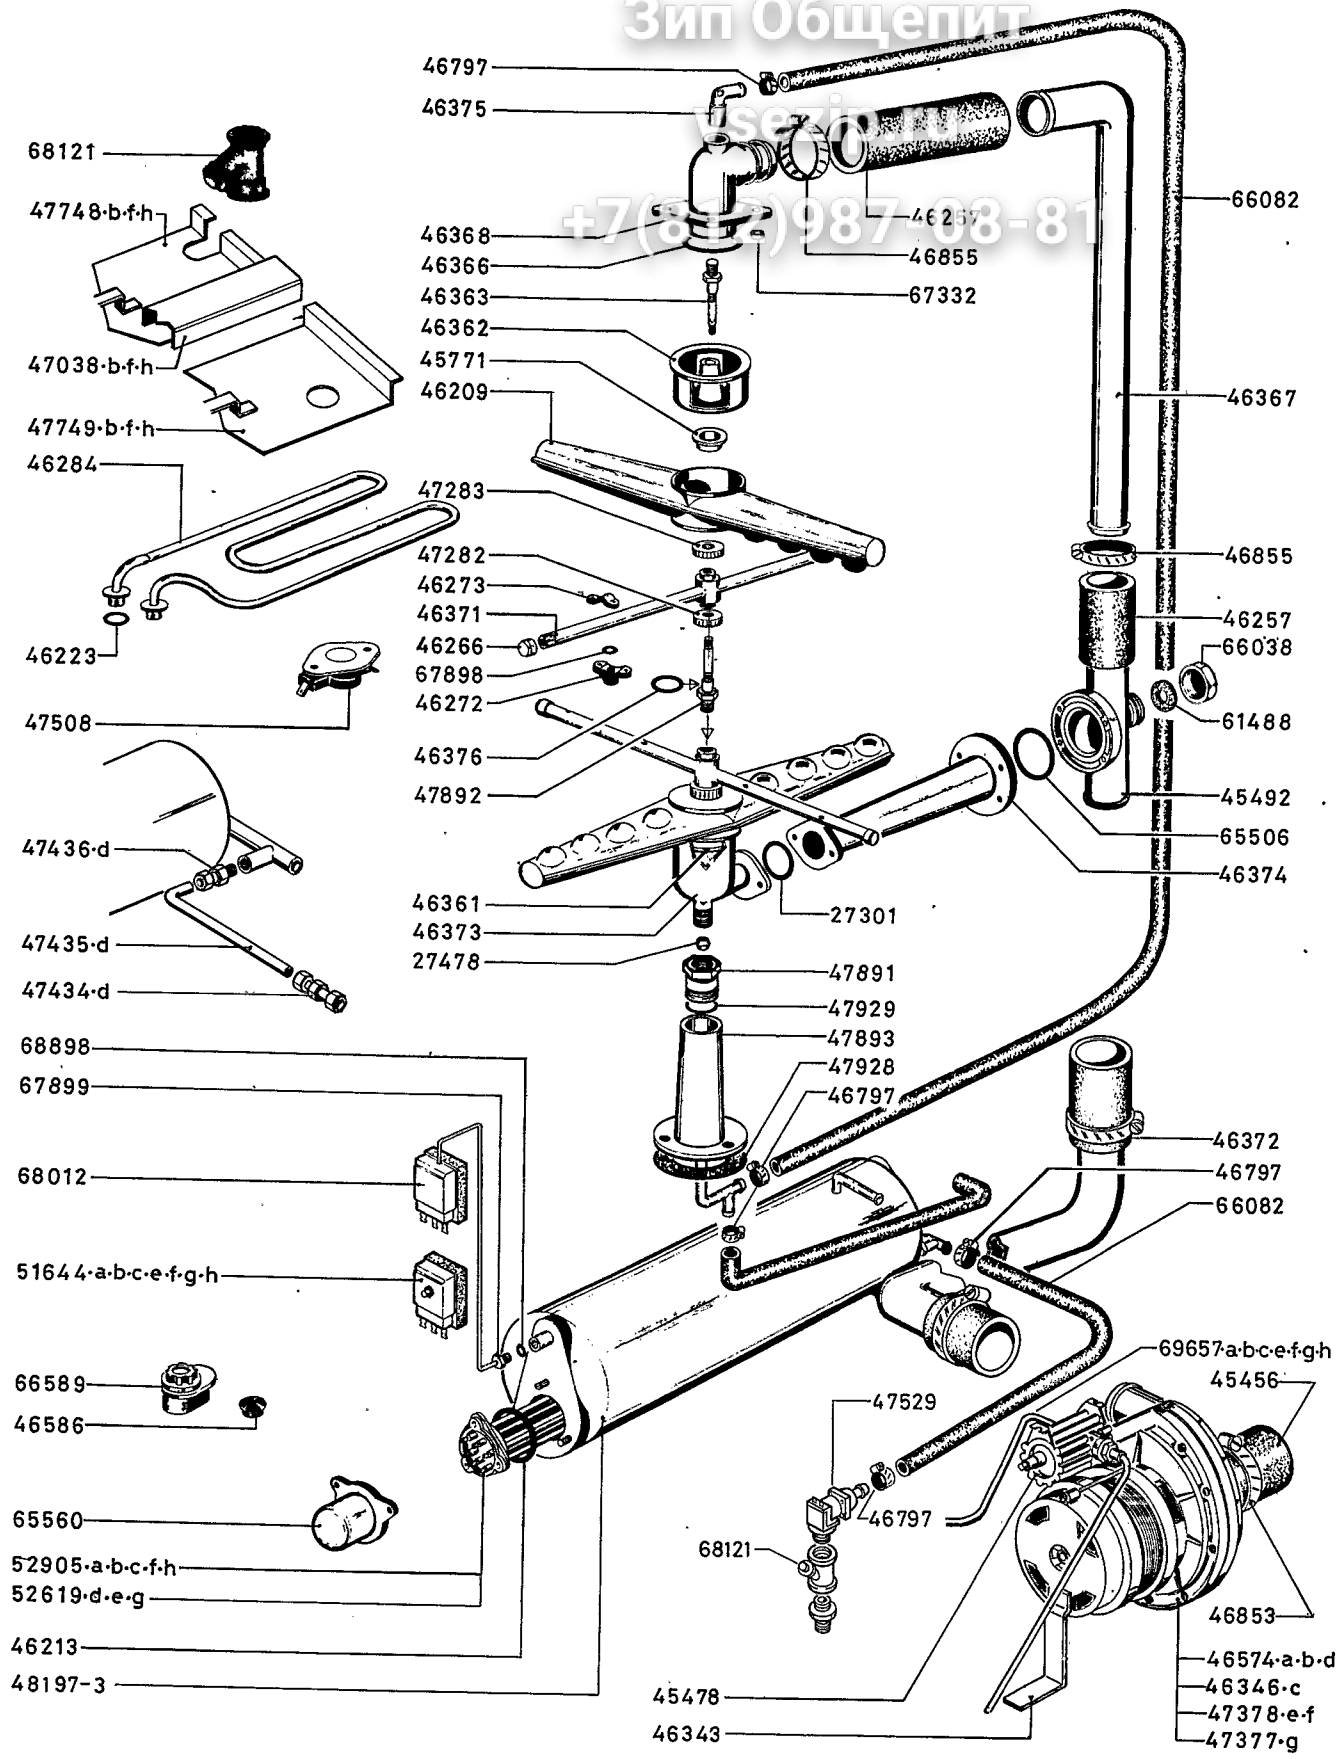

3 in 0bщeпuт

vsezip.ru

87081771987408-81

TCB 1467 06 01-49a/06 01-50a

"LS 540" LAVASTOVIGLIE A GESTO QUADRO								RIF. Da matricola REF. from serial N°
"LS 540" STATIONARY BASKET DISHWASHER								
a	b	c	d	e	f	g	h	
500 48 4	500 08 2	500 61 5	500 08 3	500 80 0	500 09 2	500 63 5	5CF 09B	22.07 88
LS 540	LS 540 F	LS 540 D	LS 540 DK	LS 541	LS 541 F	LS 540/63		1 04 11 88
								2 05 11 89

06 01 - 49a

**Zanussi Grandi Impianti S.p.A.**  
Via Cesare Battisti, 12 - 31015 Conegliano (TV)  
Italy

© RIPRODUZIONE, ANCHE PARZIALE, VIETATA

Revised 01 - 91

"LS 540" LAVASTOVIGLIE A CESTO QUADRO								RIF. REF	Da matricola from serial N°
"LS 540" STATIONARY BASKET DISHWASHER									
a	b	c	d	e	f	g	h		
500 484	500 082	500 615	500 083	500 800	500 092	500 635	5CF 09B	1	22 07 88
LS 540	LS 540 F	LS 540 D	LS 540 DK	LS 541	LS 541 F	LS 540/63		3	04 11 88
									01 03 90
								06	01-50a