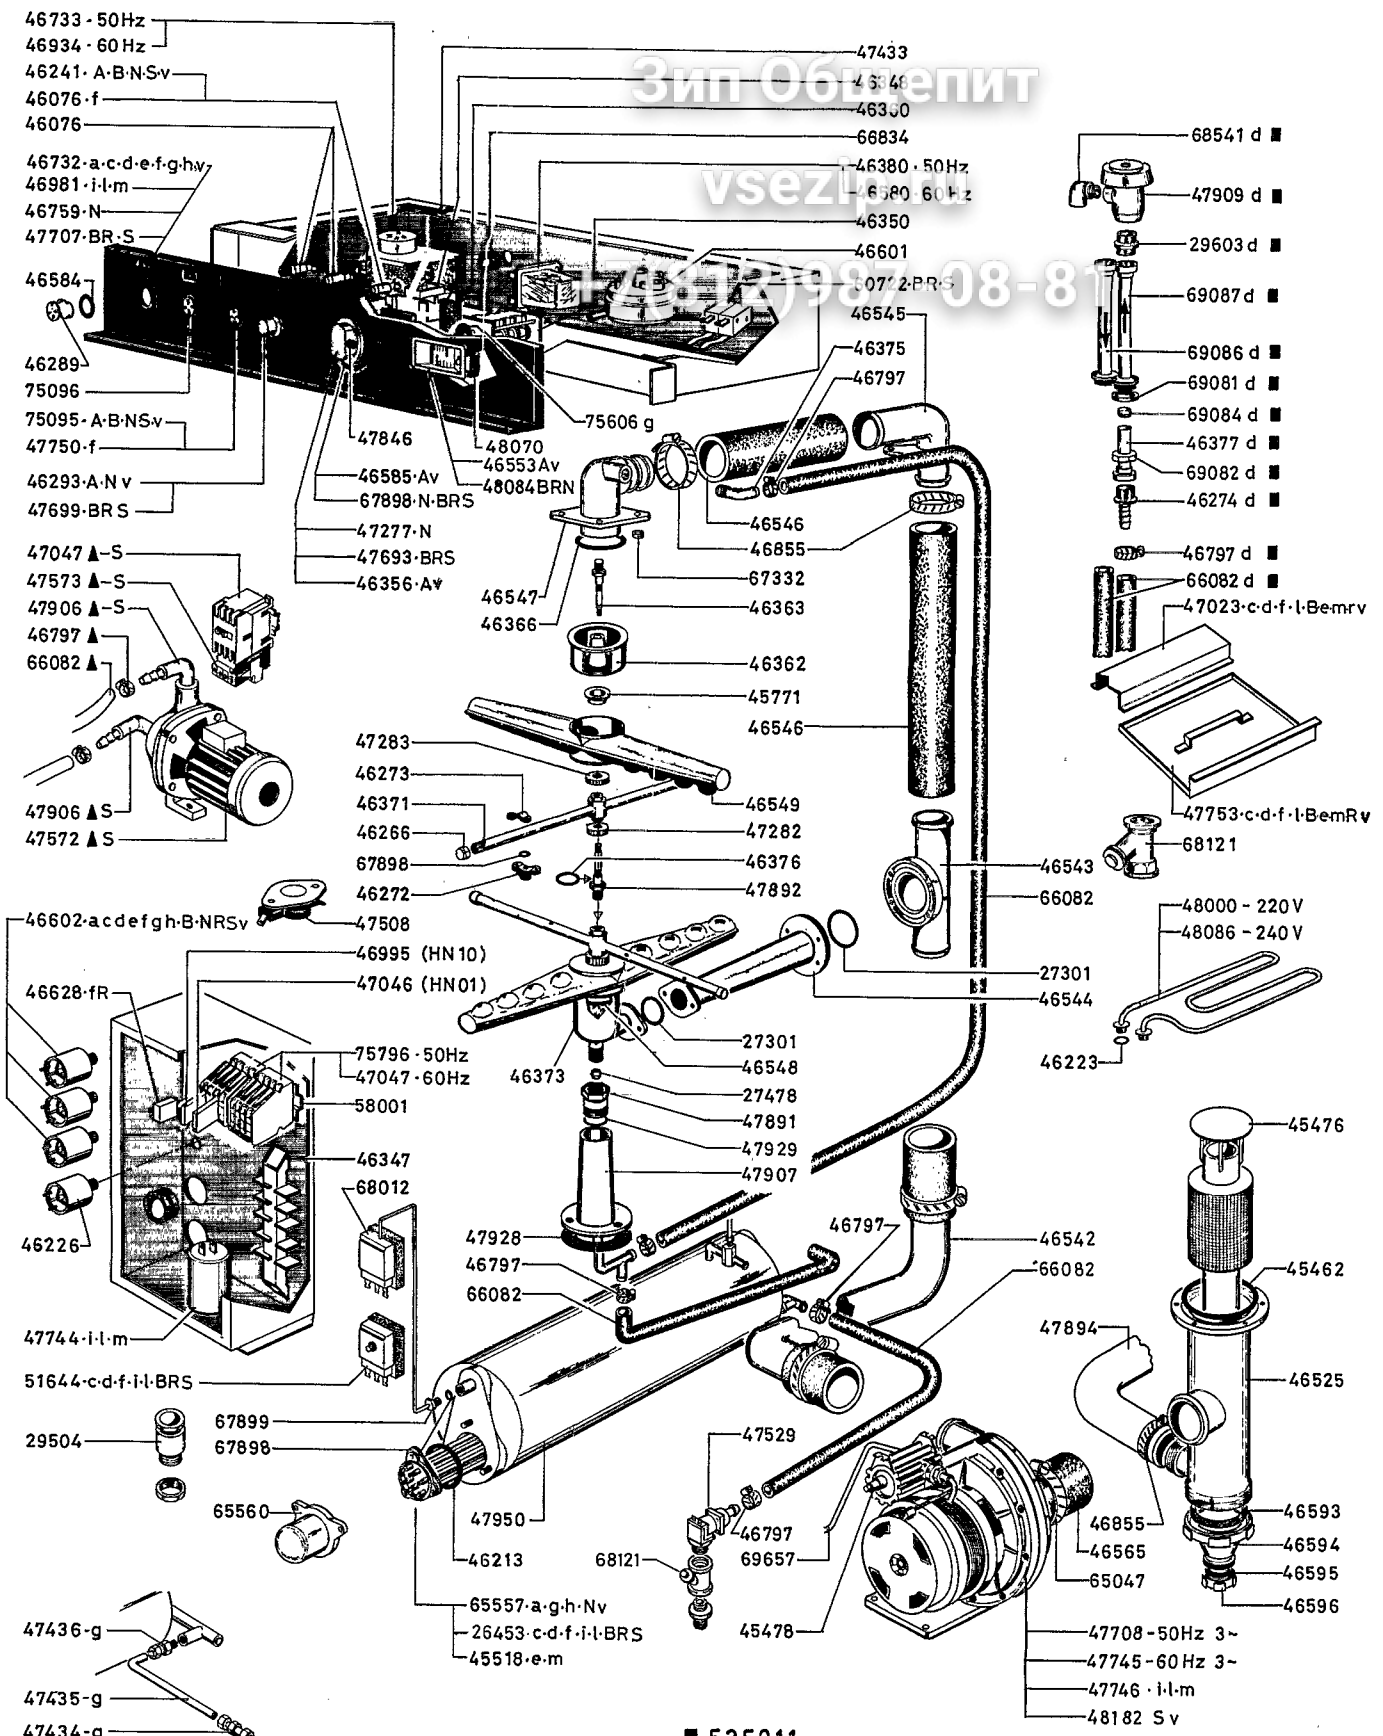

LAVASTOVIGLIE DA 860 PIATTI/ORA 860 DISHES/HOUR DISHWASHER										RIF REF	Da matricola from serial N°	
	a	c	d	e	f	g	h	i	l	m		
A	500 848 LS 860	500 332 LS 860F	500 334 LS 860PH	500 852 LS 860UK	500 849 LS 860 D	500 333 LS 860DK	500 854 LS 860/63	500 855 LS 861	500 362 LS 861 F	500 853 LS 861 UK		15 11 90
B	5CF 11B		S 777407	V 500 847	R 770404							
N	727 132											

TCR 1463 06 01-59c/06 01-60c

Zanussi Grandi Impianti S.p.A.
Via Cesare Battisti, 12 - 31015 Conegliano (TV)
Italy

© RIPRODUZIONE, ANCHE PARZIALE, VIETATA

06 01-59c

Revised 01 - 91

Зип Обсерватор

vsezi

+741279808-8

■ 525011
 ▲ 525007

LAVASTOVIGLIE DA 860 PIATTI/ORA 860 DISHES/HOUR DISHWASHER											RIF Da matricola REF from serial N°
	a	c	d	e	f	g	h	i	l	m	
A	500 848 LS 860	500 332 LS 860F	500 334 LS 860PH	500 852 LS 860UK	500 849 LS 860 D	500 333 LS 860DK	500 854 LS 860/63	500 855 LS 861	500 362 LS 861 F	500 853 LS 861 UK	15 11 90
B	5CF 11B		S 777 407	V 500 847	R 770 404						
N	727 132										