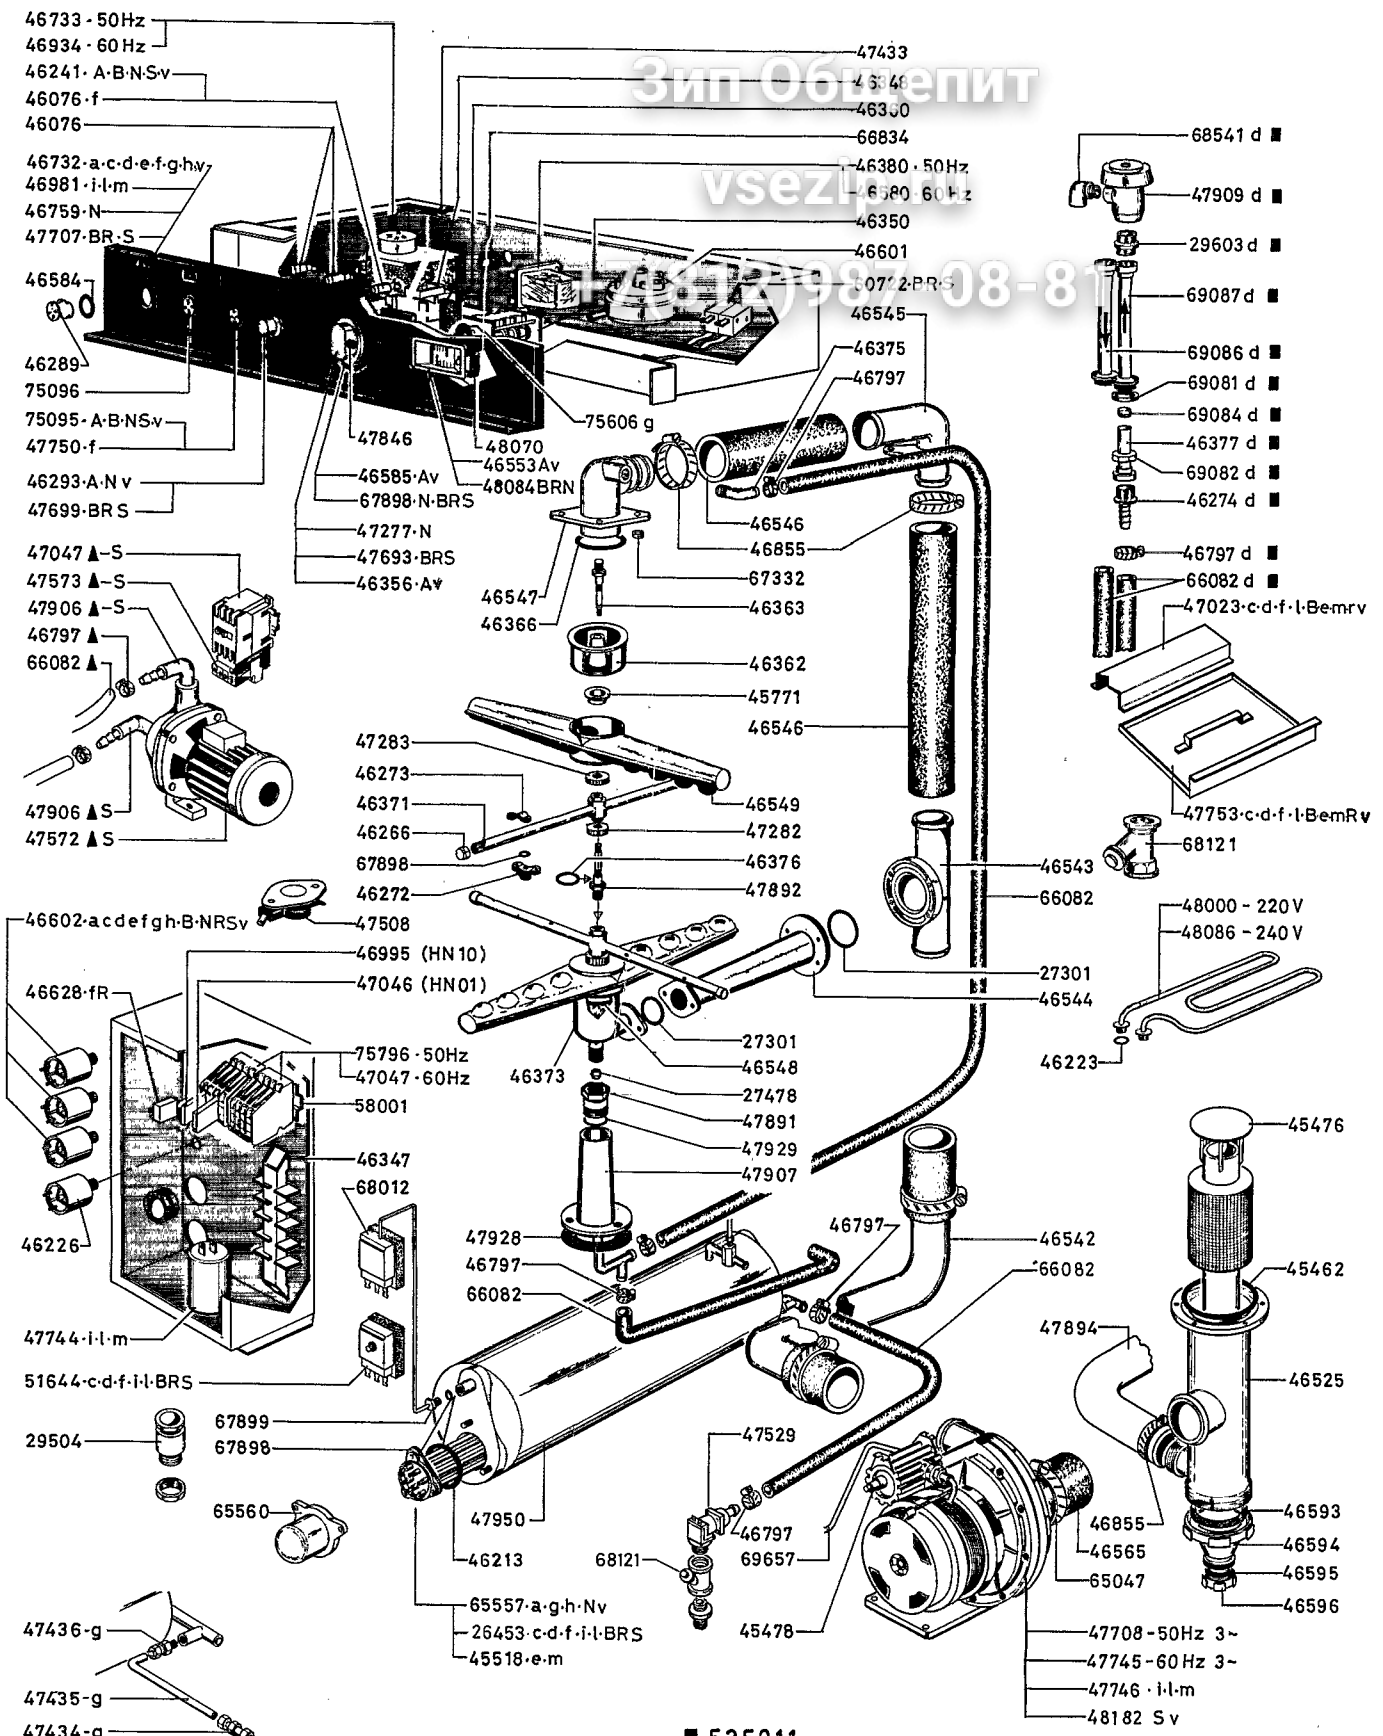

LAVASTOVIGLIE DA 860 PIATTI/ORA 860 DISHES/HOUR DISHWASHER											RIF REF	Da matricola from serial N°
	a	c	d	e	f	g	h	i	l	m		
A	500 848 LS 860	500 332 LS 860F	500 334 LS 860PH	500 852 LS 860UK	500 849 LS 860 D	500 333 LS 860DK	500 854 LS 860/63	500 855 LS 861	500 362 LS 861 F	500 853 LS 861 UK		15 11 90
B	5CF 11B		S 777407	V 500 847	R 770404							
N	727 132											

TCR 1463 06 01-59c/06 01-60c

Zanussi Grandi Impianti S.p.A.
Via Cesare Battisti, 12 - 31015 Conegliano (TV)
Italy

© RIPRODUZIONE, ANCHE PARZIALE, VIETATA

06 01-59c

Revised 01 - 91

Зип Обработка

vsezi

+741279808-8

■ 525011
 ▲ 525007

LAVASTOVIGLIE DA 860 PIATTI/ORA 860 DISHES/HOUR DISHWASHER											RIF Da matricola REF from serial N°
	a	c	d	e	f	g	h	i	l	m	
A	500 848 LS 860	500 332 LS 860F	500 334 LS 860PH	500 852 LS 860UK	500 849 LS 860 D	500 333 LS 860DK	500 854 LS 860/63	500 855 LS 861	500 362 LS 861 F	500 853 LS 861 UK	15 11 90
B	5CF 11B		S 777 407	V 500 847	R 770 404						
N	727 132										