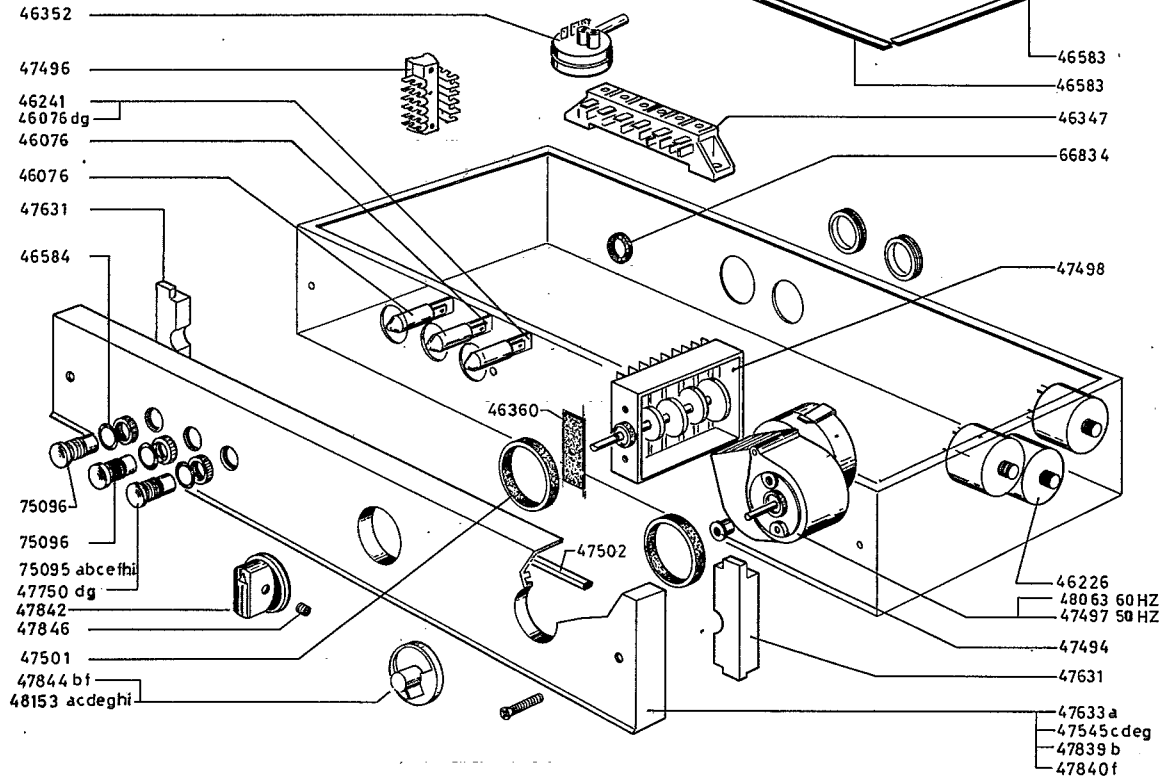

TCR 1446 06.01-73b/06.01-74b

LAVASTOVIGLIE A CESTO QUADRO DA 540 p/h								RIF.	Da matr.
STATIONARY BASKET DISHWASHER 540 dishes/hr								REF.	from serial
a	b	c	d	e	f	g	h	i	15 01 91
501010	727116	501020	501021	501022	727120	501029	501028		
LS 510	CRYSTAL 51	LS 520	LS 520/D	LS 520/F	CRYSTAL 52	LS 520 KING	LS 520 M		

Zanussi Grandi Impianti S.p.A.
Via Cesare Battisti, 12 - 31015 Conegliano (TV)
Italy

© RIPRODUZIONE, ANCHE PARZIALE, VIETATA

Revised 01 - 91

06 01 - 73 b

Зип Общепит

vsezip.ru

(812) 987-08-81

LAVASTOVIGLIE A CESTO QUADRO DA 540 p/h									RIF. REF.	Da matr. from serial №
STATIONARY BASKET DISHWASHER 540 dishes / hr										
a	b	c	d	e	f	g	h	i		
501010 LS 510	727116 CRYSTAL 51	501020 LS 520	501021 LS 520/D	501022 LS 520/F	727120 CRYSTAL 52	501029 LS 520 KING	501028 LS 520 M	501010 LS 510 M		15 01 91
										06 01 - 74 b

Зип Общепит

vsezip.ru

+7(812)987-08-81

TCR 1447 06.01-75b/06.01-75b

LAVASTOVIGLIE A GESTO QUADRO DA 540 p/h								RIF. Da matr.	
STATIONARY BASKET DISHWASHER 540 dishes/hr								REF. from serial	
a	b	c	d	e	f	g	h	i	15 01 91
501010	727116	501020	501021	501022	727120	501029	501028		
LS 510	CRYSTAL 51	LS 520	LS 520/D	LS 520/F	CRYSTAL 52	LS 520 KING	LS 520 M		

LAVASTOVIGLIE A GESTO QUADRO DA 540 p/h								RIF.	Da matr
STATIONARY BASKET DISHWASHER 540 dishes/hr								REF.	from serial
a	b	c	d	e	f	g	h	i	Nº
501010	727116	501020	501021	501022	727120	501029	501028		
LS 510	CRYSTAL 51	LS 520	LS 520/D	LS 520/F	CRYSTAL 52	LS 520 KING	LS 520 M		