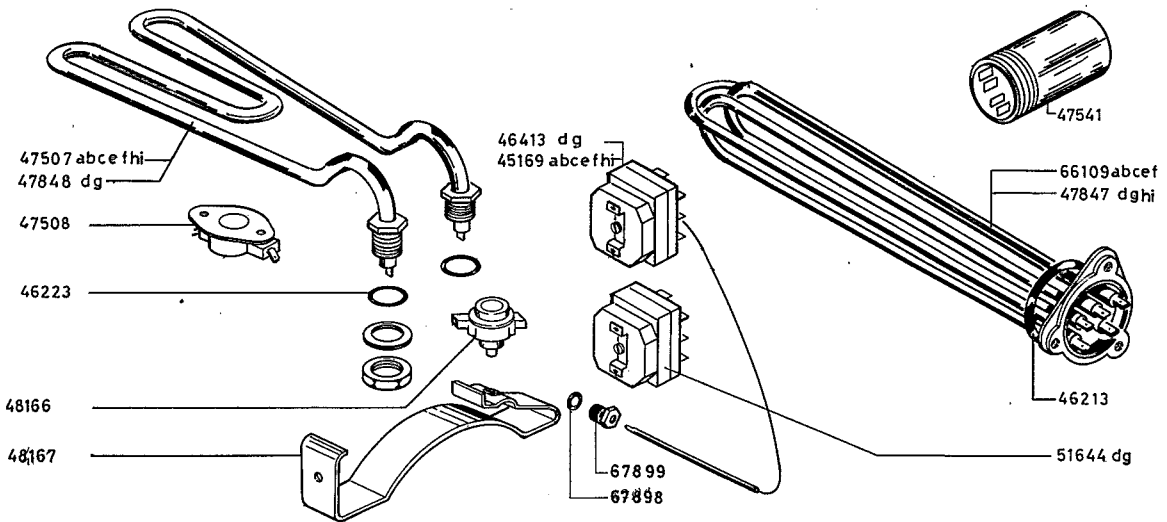

TCR 1446 06.01-73b/06.01-74b

LAVASTOVIGLIE A CESTO QUADRO DA 540 p/h								RIF.	Da matr.
STATIONARY BASKET DISHWASHER 540 dishes/hr								REF.	from serial
a	b	c	d	e	f	g	h	i	15 01 91
501010	727116	501020	501021	501022	727120	501029	501028		
LS 510	CRYSTAL 51	LS 520	LS 520/D	LS 520/F	CRYSTAL 52	LS 520 KING	LS 520 M		

Zanussi Grandi Impianti S.p.A.
Via Cesare Battisti, 12 - 31015 Conegliano (TV)
Italy

© RIPRODUZIONE, ANCHE PARZIALE, VIETATA

Revised 01 - 91

06 01 - 73 b

Зип Общепит

vsezip.ru

(812) 987-08-81

LAVASTOVIGLIE A CESTO QUADRO DA 540 p/h									RIF. REF.	Da matr. from serial №
STATIONARY BASKET DISHWASHER 540 dishes / hr										
a	b	c	d	e	f	g	h	i		
501010 LS 510	727116 CRYSTAL 51	501020 LS 520	501021 LS 520/D	501022 LS 520/F	727120 CRYSTAL 52	501029 LS 520 KING	501028 LS 520 M	501010 LS 510 M		15 01 91
										06 01 - 74 b

Зип Общепит

vsezip.ru

+7(812)987-08-81

TCR 1447 06.01-75b/06.01-75b

LAVASTOVIGLIE A GESTO QUADRO DA 540 p/h								RIF. Da matr.	
STATIONARY BASKET DISHWASHER 540 dishes/hr								REF. from serial	
a	b	c	d	e	f	g	h	i	15 01 91
501010	727116	501020	501021	501022	727120	501029	501028		
LS 510	CRYSTAL 51	LS 520	LS 520/D	LS 520/F	CRYSTAL 52	LS 520 KING	LS 520 M		

LAVASTOVIGLIE A GESTO QUADRO DA 540 p/h								RIF.	Da matr
STATIONARY BASKET DISHWASHER 540 dishes/hr								REF.	from serial
a	b	c	d	e	f	g	h	i	Nº
501010	727116	501020	501021	501022	727120	501029	501028		
LS 510	CRYSTAL 51	LS 520	LS 520/D	LS 520/F	CRYSTAL 52	LS 520 KING	LS 520 M		