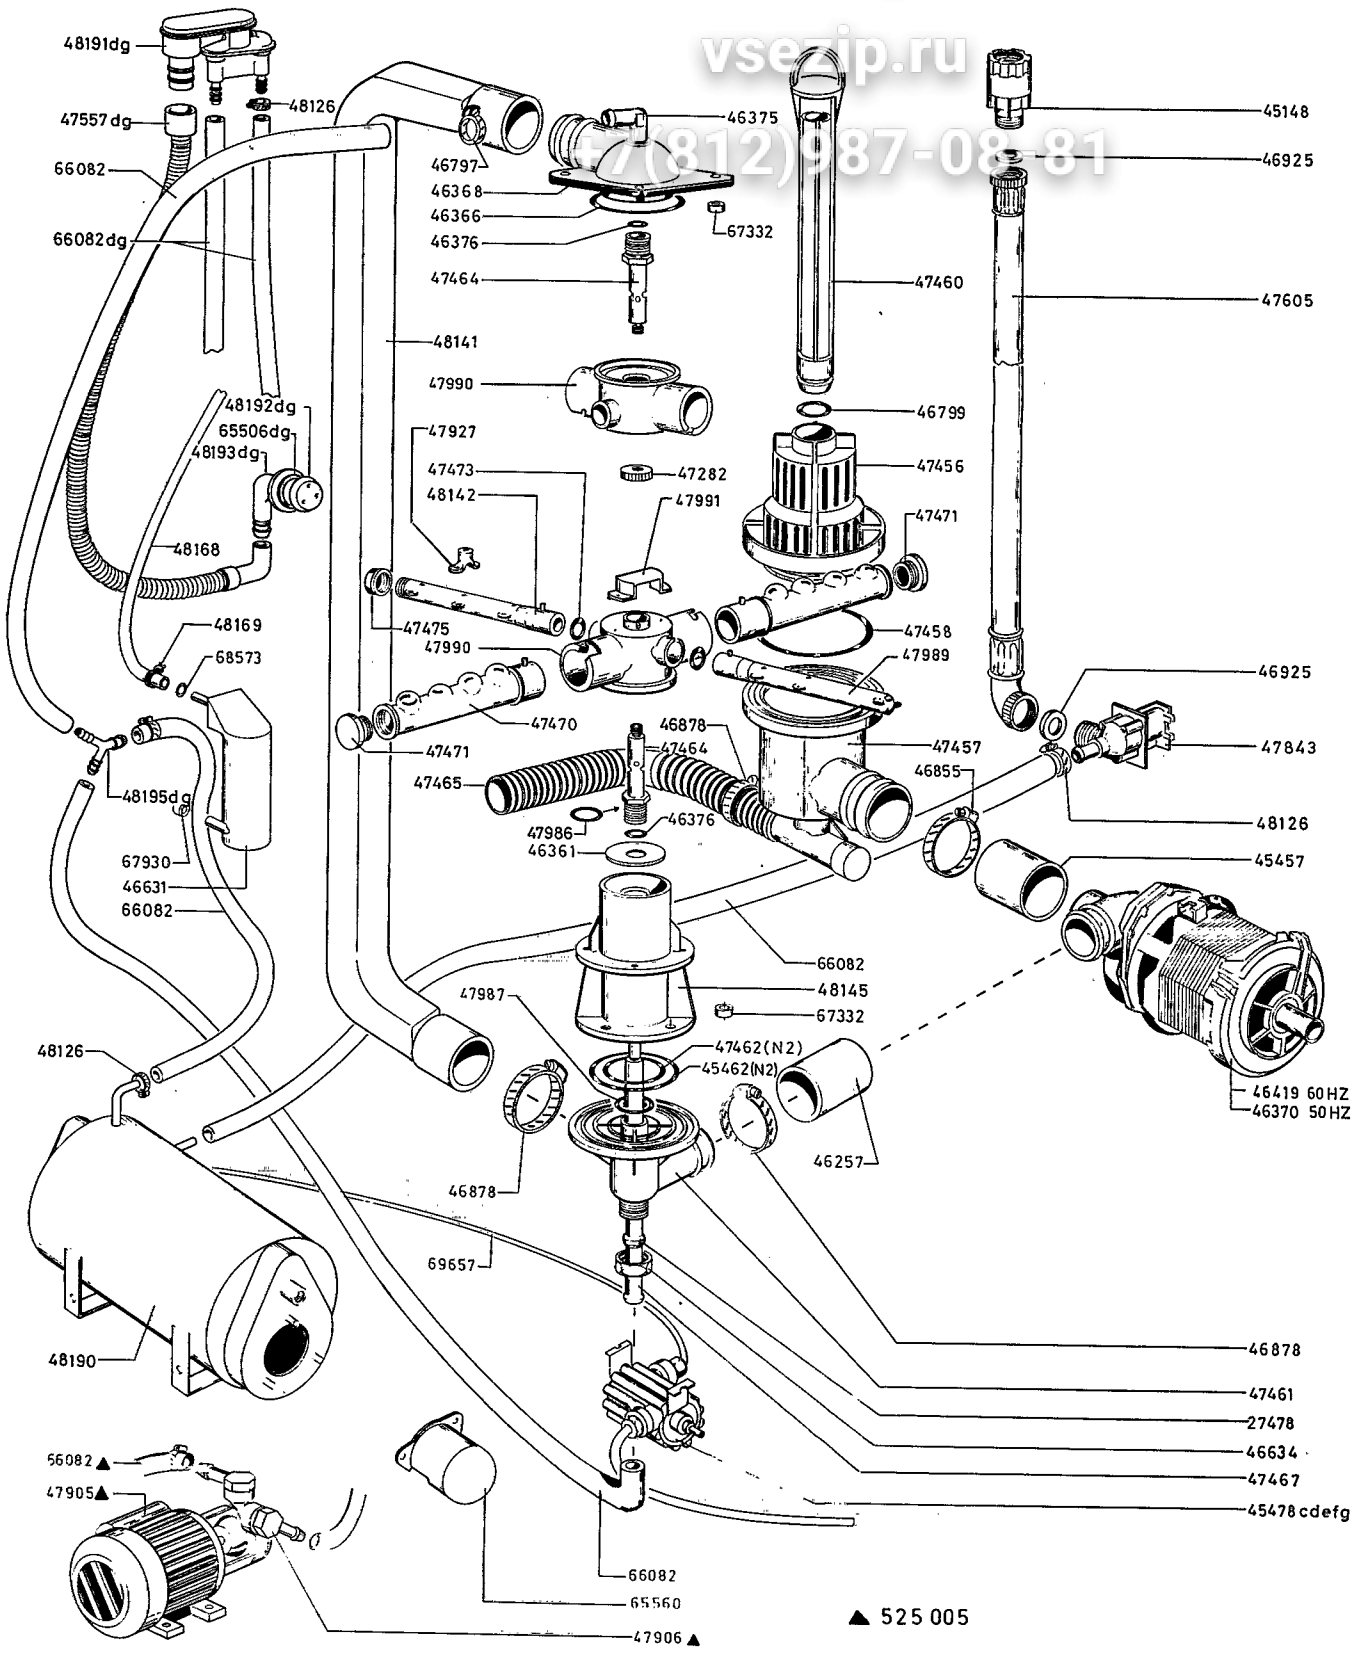

TCR 1446 06.01-73b/06.01-74b

LAVASTOVIGLIE A CESTO QUADRO DA 540 p/h								RIF.	Da matr.
STATIONARY BASKET DISHWASHER 540 dishes/hr								REF.	from serial
a	b	c	d	e	f	g	h	i	15 01 91
501010	727116	501020	501021	501022	727120	501029	501028		
LS 510	CRYSTAL 51	LS 520	LS 520/D	LS 520/F	CRYSTAL 52	LS 520 KING	LS 520 M		

Zanussi Grandi Impianti S.p.A.
Via Cesare Battisti, 12 - 31015 Conegliano (TV)
Italy

© RIPRODUZIONE, ANCHE PARZIALE, VIETATA

Revised 01 - 91

06 01 - 73 b

Зип Общепит

vsezip.ru

(812) 987-08-81

LAVASTOVIGLIE A CESTO QUADRO DA 540 p/h									RIF. REF.	Da matr. from serial №
STATIONARY BASKET DISHWASHER 540 dishes / hr										
a	b	c	d	e	f	g	h	i		
501010 LS 510	727116 CRYSTAL 51	501020 LS 520	501021 LS 520/D	501022 LS 520/F	727120 CRYSTAL 52	501029 LS 520 KING	501028 LS 520 M	501010 LS 510 M		15 01 91
										06 01 - 74 b

Зип Общепит

vsezip.ru

+7(812)987-08-81

TCR 1447 06.01-75b/06.01-75b

LAVASTOVIGLIE A GESTO QUADRO DA 540 p/h								RIF. Da matr.	
STATIONARY BASKET DISHWASHER 540 dishes/hr								REF. from serial	
a	b	c	d	e	f	g	h	i	15 01 91
501010	727116	501020	501021	501022	727120	501029	501028		
LS 510	CRYSTAL 51	LS 520	LS 520/D	LS 520/F	CRYSTAL 52	LS 520 KING	LS 520 M		

LAVASTOVIGLIE A GESTO QUADRO DA 540 p/h								RIF.	Da matr
STATIONARY BASKET DISHWASHER 540 dishes/hr								REF.	from serial
a	b	c	d	e	f	g	h	i	Nº
501010	727116	501020	501021	501022	727120	501029	501028		
LS 510	CRYSTAL 51	LS 520	LS 520/D	LS 520/F	CRYSTAL 52	LS 520 KING	LS 520 M		