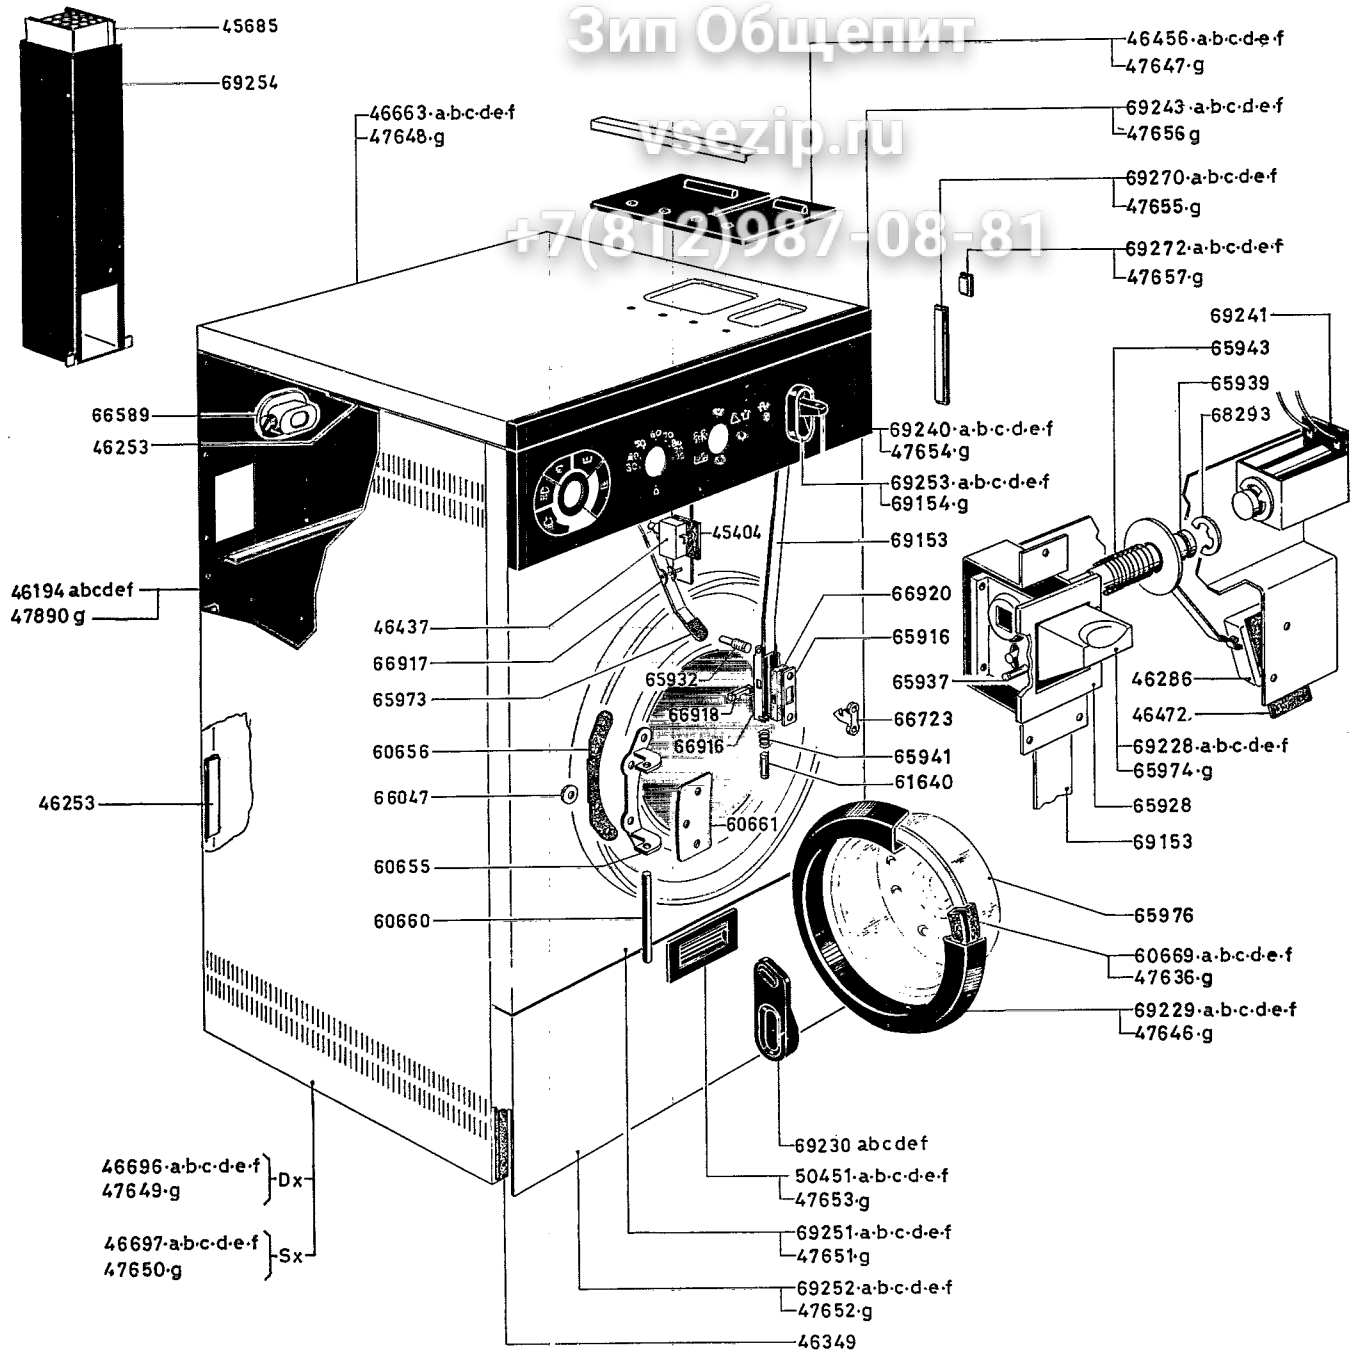

Зип Общепит

vsezip.ru

+7(812)987-08-81

TCR 1193.07.01-25c/07.01-26c

LAVABIANCHERIA A GAS DA 8 Kg GAS HEATED WASHING MACHINE OF 8Kgs							RIF REF.	Da matricola from serial N°
a	b	c	d	e	f	g	5475	14 05 87
400 305 LB 8 G.	400 307 LB 8 G/63	400 308 LB 8 G.F.	400 311 LB G. PH.	400 325 LB 8 G. mono	400 328 LB 8 G.PH.mono	6LB 03B		

Zanussi Grandi Impianti S.p.A.
Via Cesare Battisti, 12-31015 Conegliano (TV)
Italy

© RIPRODUZIONE, ANCHE PARZIALE, VIETATA

Issued 04-89

07 01-25c

Зип Общепит

vsezip.ru

+7(812)987-0881

LAVABIANCHERIA A GAS DA 8 Kg GAS HEATED WASHING MACHINE OF 8 Kgs							RIF. REF.	Da matricola from serial N°
a	b	c	d	e	f	g		
400 305 LB 8 G.	400 307 LB 8 G. 63	400 308 LB 8 G. F.	400 311 LB 8 G. PH.	400 325 LB 8 G. mono	400 328 LB 8 G. PH. mono	6LB 03B		14 05 87
								07 01-26c

TCR 1194.07.01-27c/07.01-28c

LAVABIANCHERIA A GAS DA 8 Kg							RIF. Da matr.
GAS HEATED WASHING MACHINE OF 8 Kgs.							REF. from serial N°
a	b	c	d	e	f	g	14 05 87
400 305 LB 8 G	400 307 LB 8G/63	400 308 LB 8G.F.	400 311 LB 8 G. PH	400 325 LB8G.mono	400 328 LB 8G PHmono	6LB 03B	