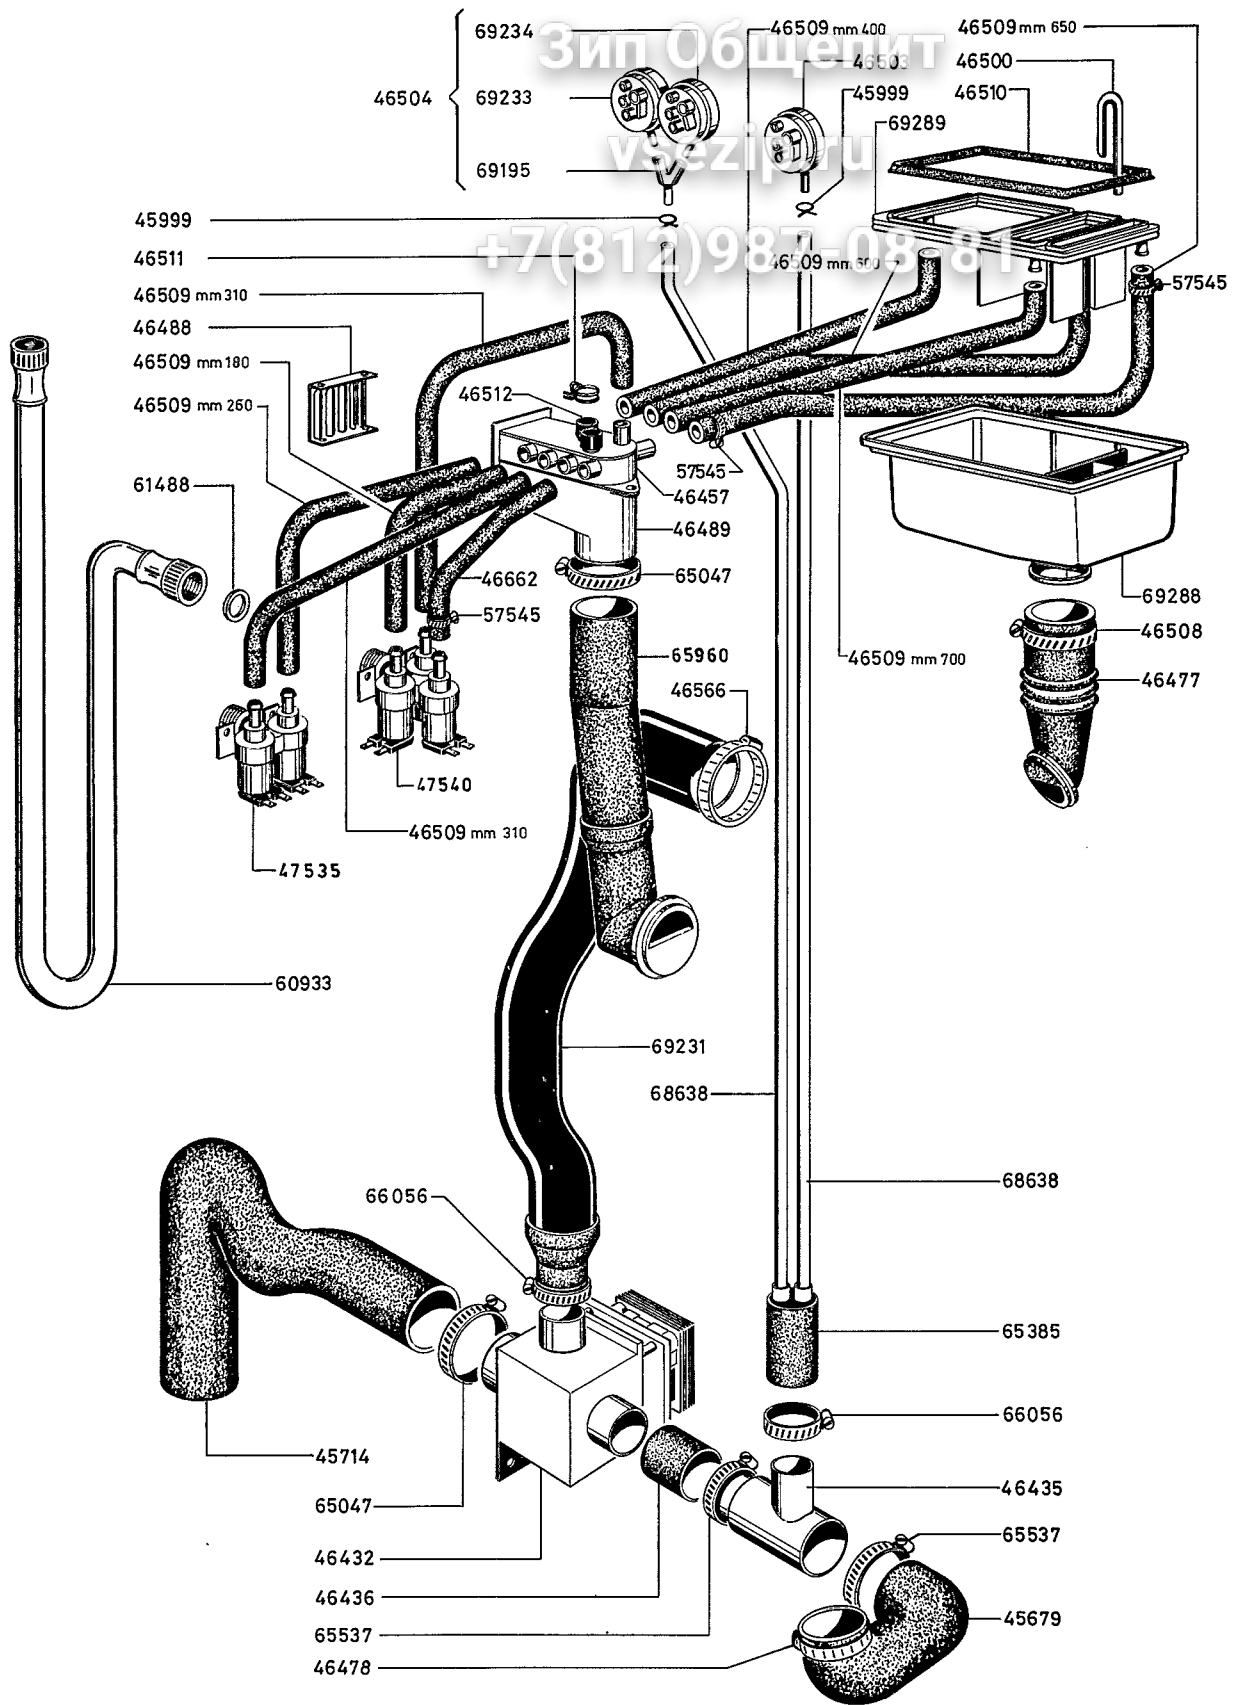

Зип Общепит

vsezip.ru

+7(812)987-08-81

TCR 1193.07.01-25c/07.01-26c

LAVABIANCHERIA A GAS DA 8 Kg GAS HEATED WASHING MACHINE OF 8Kgs							RIF REF.	Da matricola from serial N°
a	b	c	d	e	f	g	5475	14 05 87
400 305 LB 8 G.	400 307 LB 8 G/63	400 308 LB 8 G.F.	400 311 LB G. PH.	400 325 LB 8 G. mono	400 328 LB 8 G.PH.mono	6LB 03B		

TCR 1194.07.01-27c/07.01-28c

LAVABIANCHERIA A GAS DA 8 Kg							RIF. Da matr.
GAS HEATED WASHING MACHINE OF 8 Kgs.							REF. from serial N°
a	b	c	d	e	f	g	14 05 87
400 305 LB 8 G	400 307 LB 8G/63	400 308 LB 8G.F.	400 311 LB 8 G. PH	400 325 LB8G.mono	400 328 LB 8G PHmono	6LB 03B	