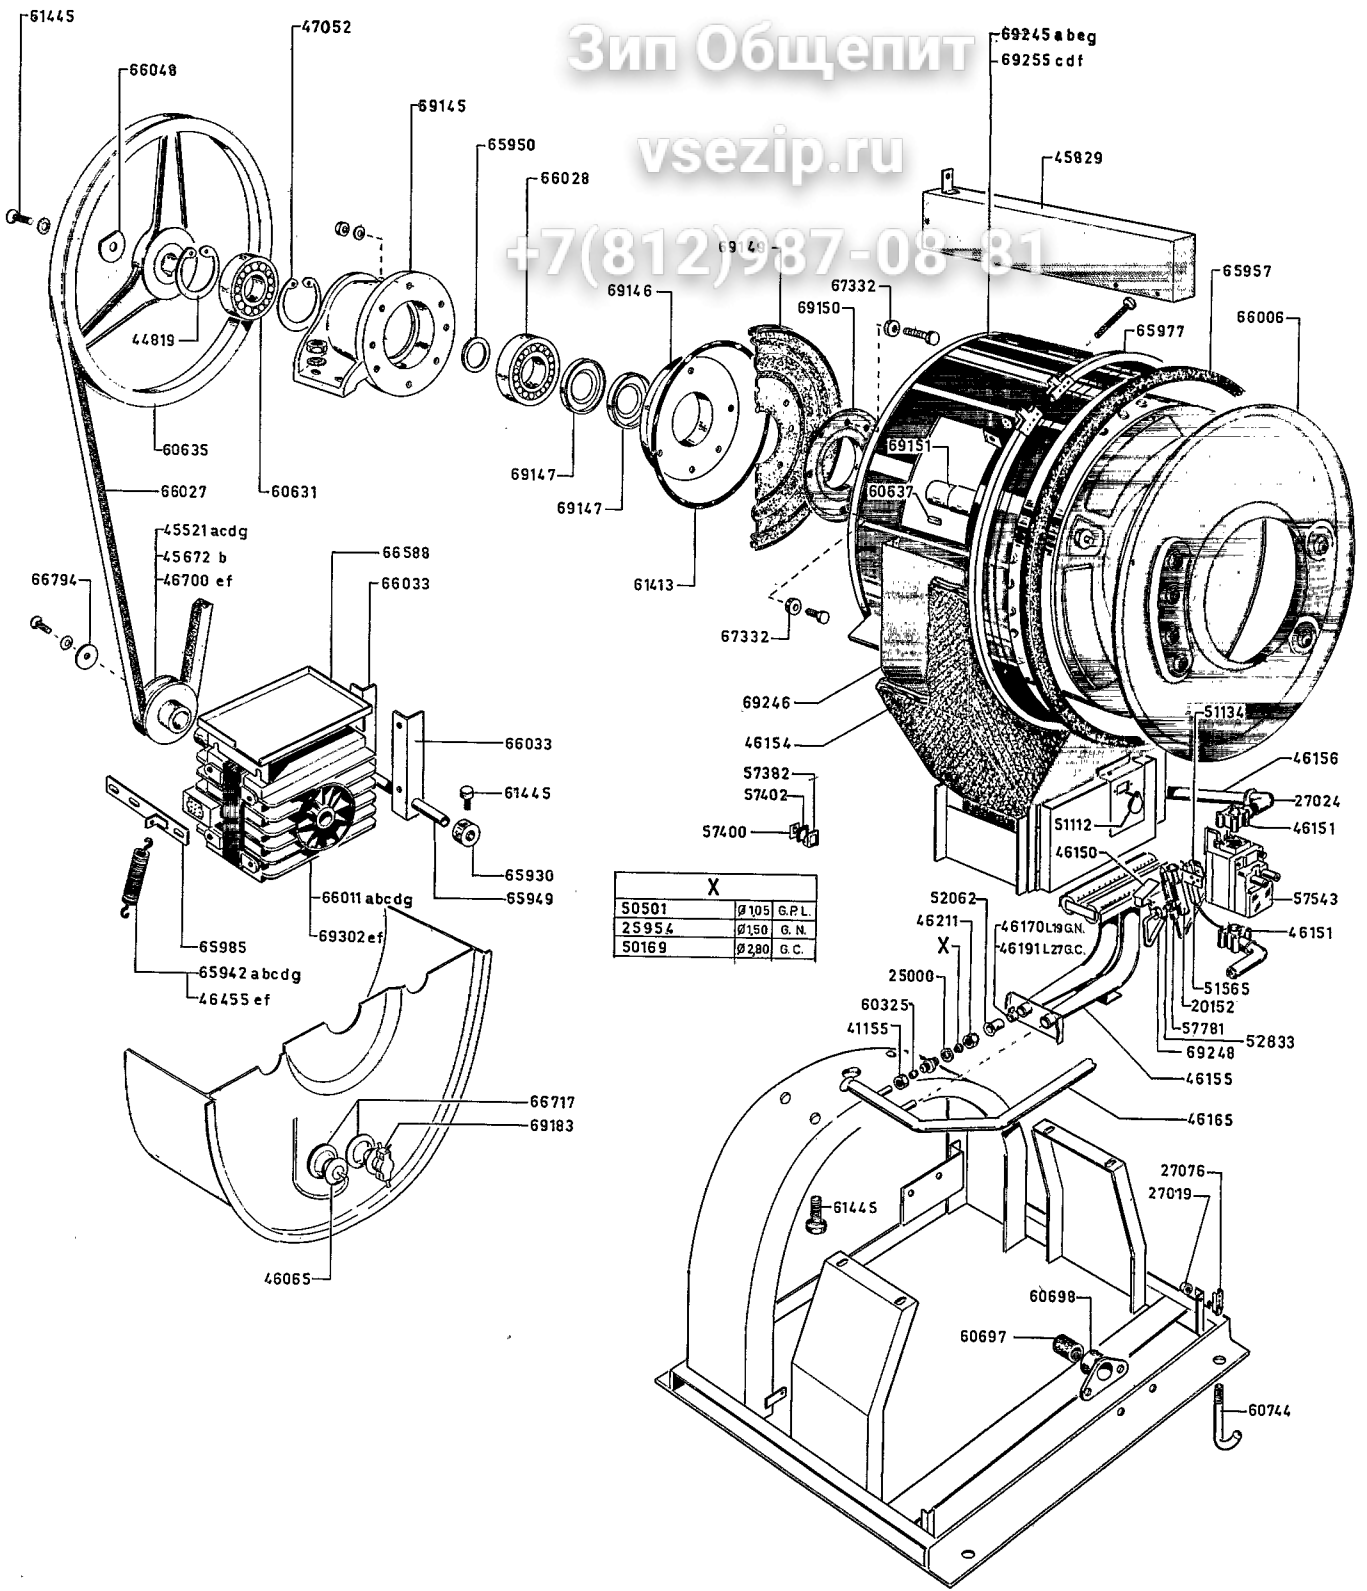

Зип Общепит

vsezip.ru

+7(812)987-0881

LAVABIANCHERIA A GAS DA 8 Kg GAS HEATED WASHING MACHINE OF 8 Kgs							RIF. REF.	Da matricola from serial N°
a	b	c	d	e	f	g		
400 305 LB 8 G.	400 307 LB 8 G. 63	400 308 LB 8 G. F.	400 311 LB 8 G. PH.	400 325 LB 8 G. mono	400 328 LB 8 G. PH. mono	6LB 03B		14 05 87
								07 01-26c