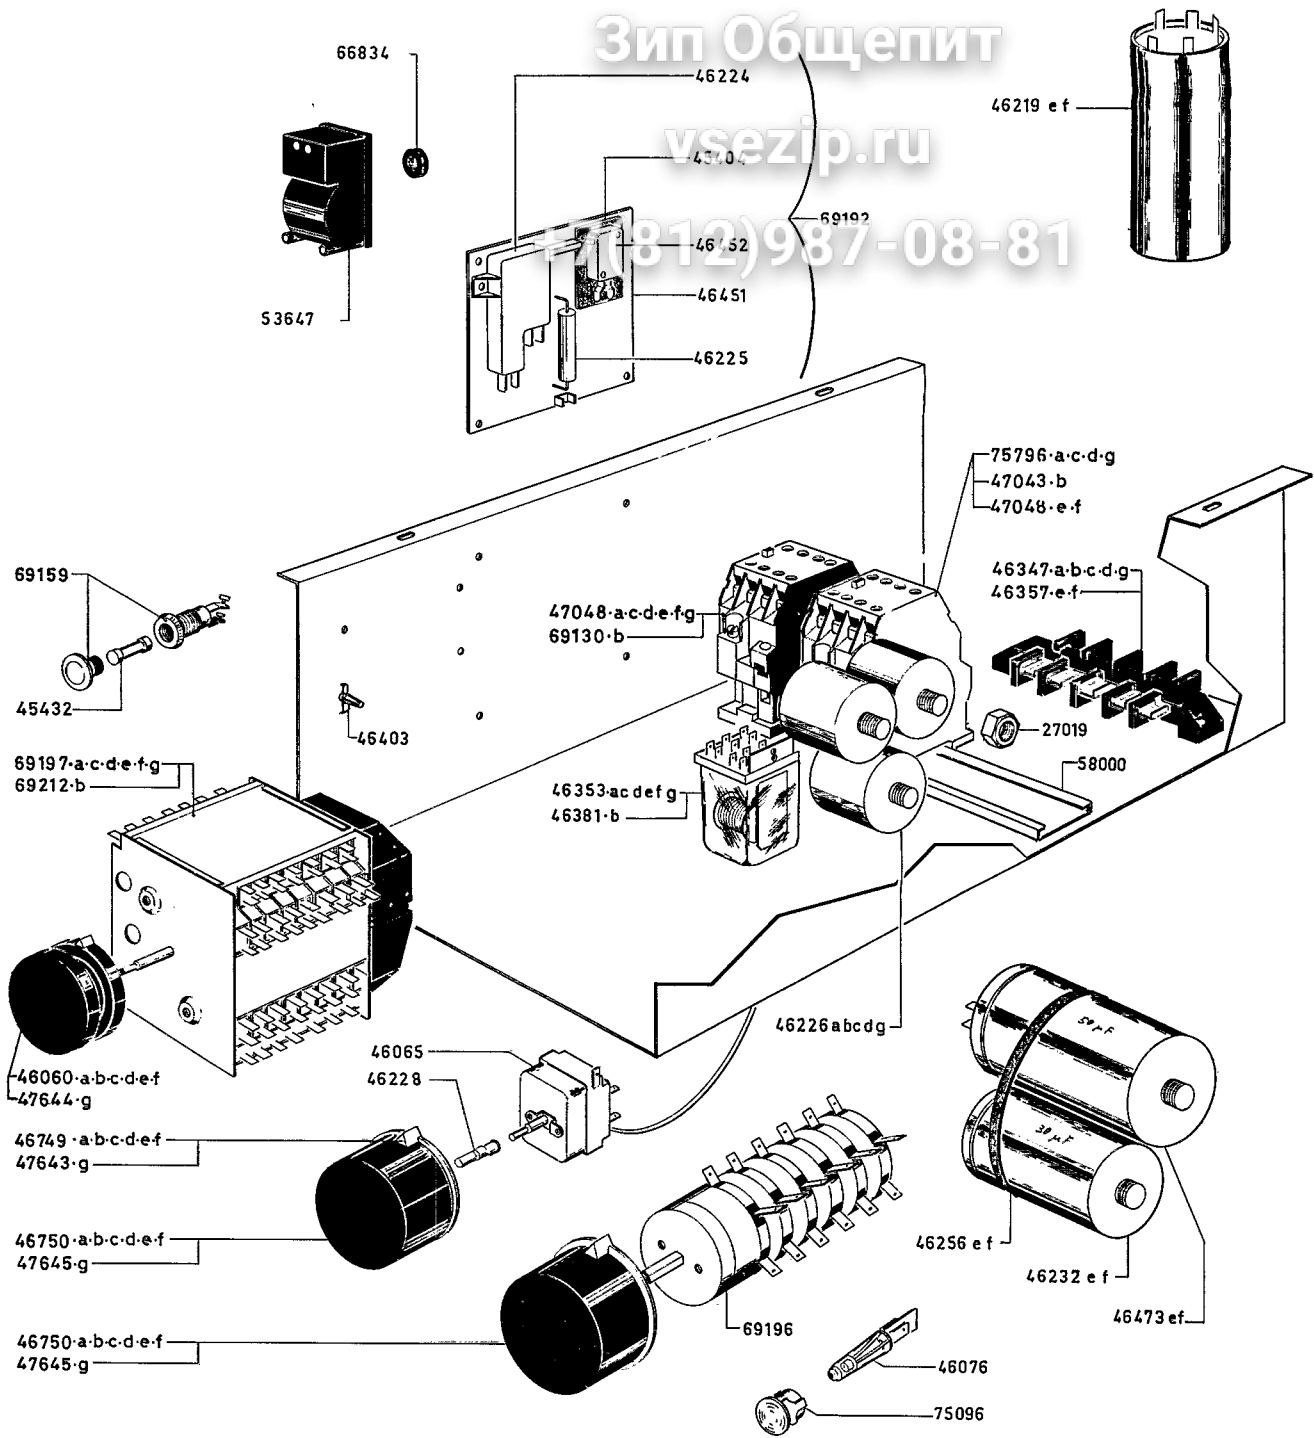

TCR 1194.07.01-27c/07.01-28c

LAVABIANCHERIA A GAS DA 8 Kg							RIF. Da matr.
GAS HEATED WASHING MACHINE OF 8 Kgs.							REF. from serial N°
a	b	c	d	e	f	g	14 05 87
400 305 LB 8 G	400 307 LB 8G/63	400 308 LB 8G.F.	400 311 LB 8 G. PH	400 325 LB8G.mono	400 328 LB 8G PHmono	6LB 03B	

Zanussi Grandi Impianti S.p.A.
Via Cesare Battisti, 12 - 31015 Conegliano (TV)
Italy

© RIPRODUZIONE, ANCHE PARZIALE, VIETATA

Issued 04-89

07 01 - 27 c

Зип Общепит

vsezip.ru

(812) 987-08-81

LAVABIANCHERIA A GAS DA 8 Kg GAS HEATED WASHING MACHINE OF 8 Kgs							RIF. REF.	Da matricola from serial N°
a	b	c	d	e	f	g		14 05 87
400 305 LB 8 G.	400 307 LB 8 G. / 63	400 308 LB 8 G.F.	400 311 LB 8 G. PH.	400 325 LB 8 G. mono	400 328 LB 8 G. PH. mono	6 LB 03B		
							07	01 - 28c