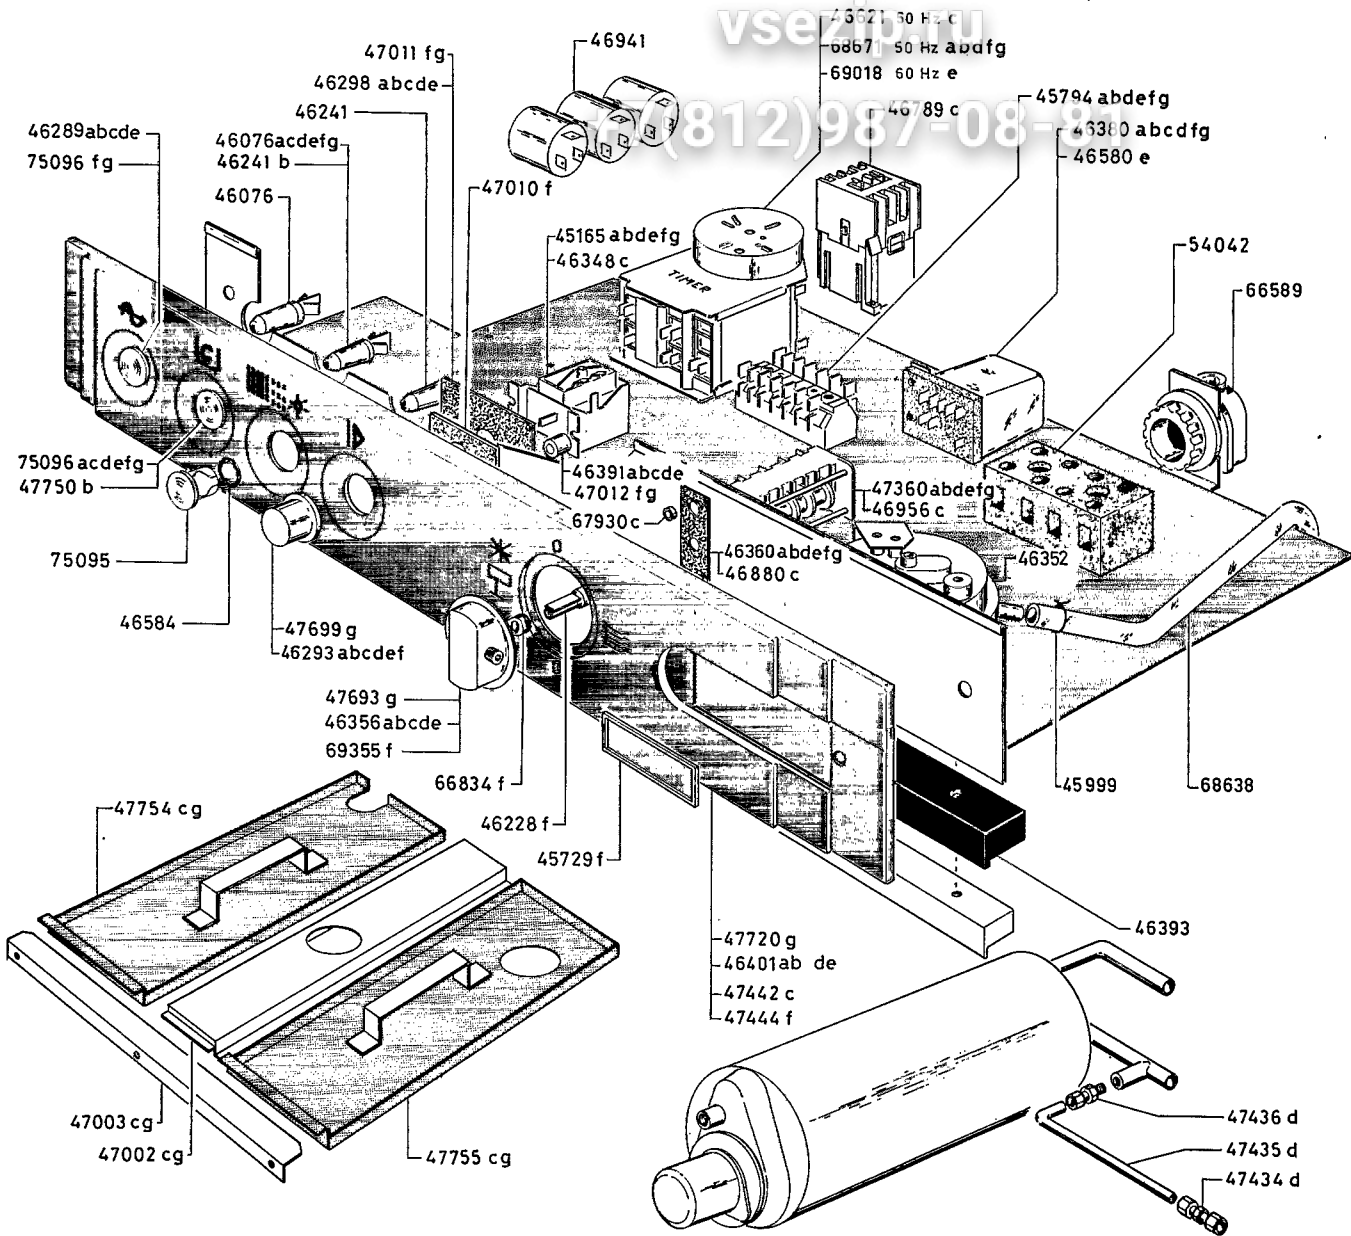

Зин-Общепит  
vsezip.ru

TOR 968 06.01-51a/06.01-52a

"LS 360" LAVASTOVIGLIE A CESTO QUADRO "LS 360" STATIONARY BASKET DISHWASHER							RIF REF	Da matricola from serial N <sup>o</sup>
a	b	c	d	e	f	g		05 09 86
500 120 LS 360	500 110 LS 360D	500 042 LS 360 F	500 043 LS 360DK	500 130 LS 360/63	727 106 7106 N	5 CF 05B		
								06 01-51a

Zanussi Grandi Impianti S.p.A.  
Via Cesare Battisti, 12 - 31015 Conegliano (TV)  
Italy

© RIPRODUZIONE, ANCHE PARZIALE, VIETATA

Issued 11/87

Зип Общепит

vsezip.ru

(812) 987-08-80

"LS 360" LAVASTOVIGLIE A CESTO QUADRO "LS 360" STATIONARY BASKET DISHWASHER							RIF. REF.	Da matricola from serial N <sup>o</sup>
a	b	c	d	e	f	g		
500 120 LS 360	500 110 LS 360 D	500 042 LS 360 F	500 043 LS 360 DK	500130 LS 360/63	727 106 7106 N	5 CF 05 B	05 09 86	
							06	01-52 a