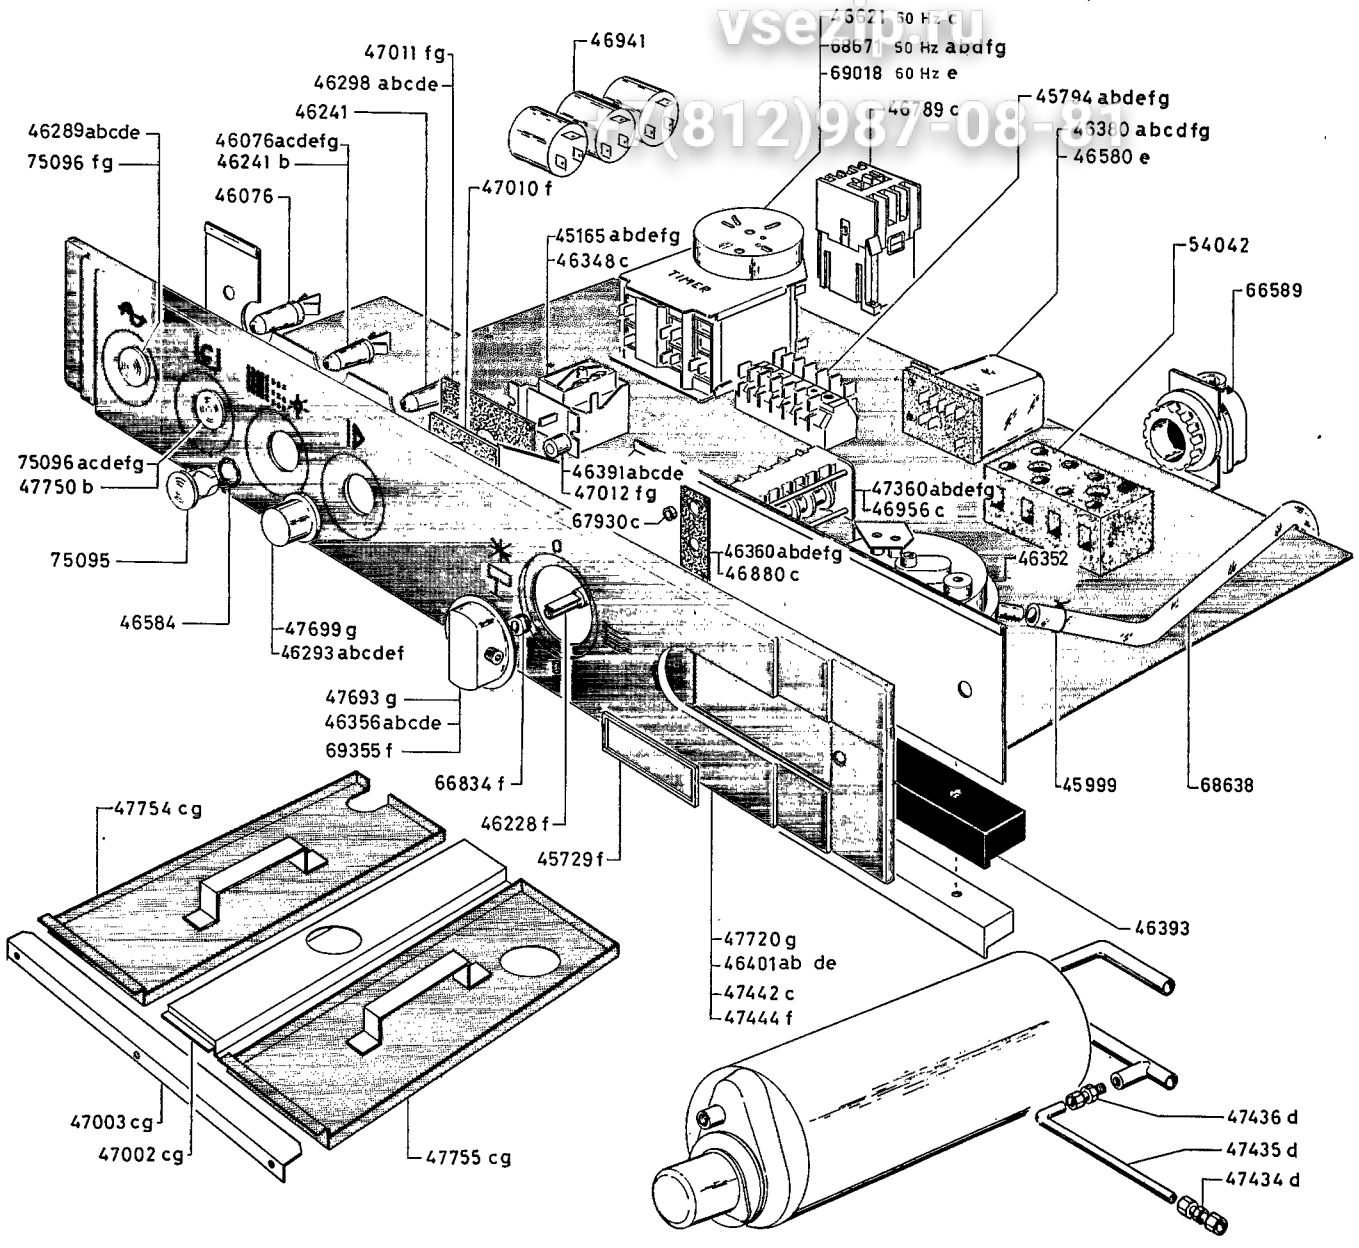

Зип Общепит

vsezip.ru

(812) 987-08-80

"LS 360" LAVASTOVIGLIE A CESTO QUADRO "LS 360" STATIONARY BASKET DISHWASHER							RIF. REF.	Da matricola from serial N ^o
a	b	c	d	e	f	g		
500 120 LS 360	500 110 LS 360 D	500 042 LS 360 F	500 043 LS 360 DK	500 130 LS 360/63	727 106 7106 N	5 CF 05 B	05 09 86	
							06	01-52 a