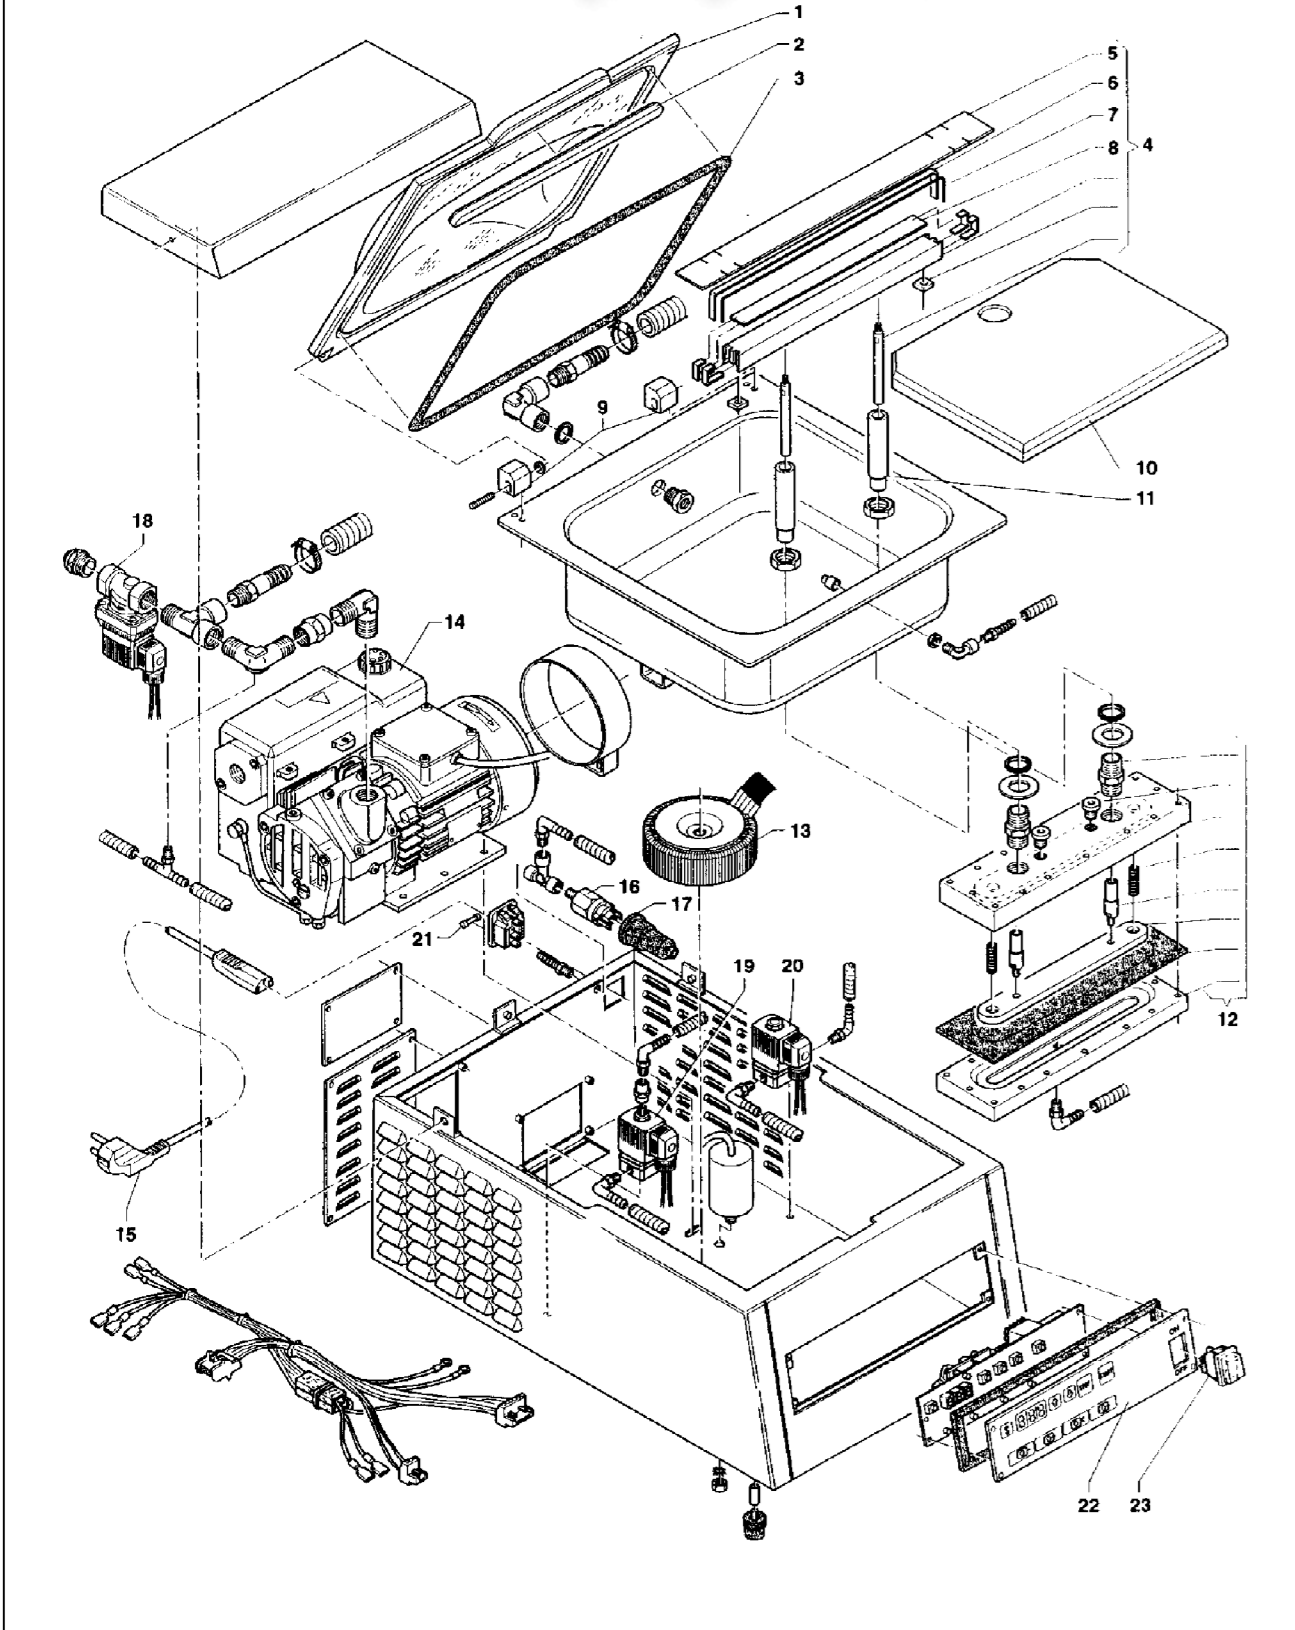

**CONFEZIONATRICE SOTTOVUOTO - CSV10B**  
**CSV10B - VACUUM PACKER**

**PNC** 600010  
**Mod.** CSV10B

Cod. **600010**  
**600015**  
**600019**

DOC. N. SP600010  
Ed. 01.2001

+7(812)987-08-81

## **Spare parts catalogue**

( Valid from serial number 353081 dated 03.2008 )