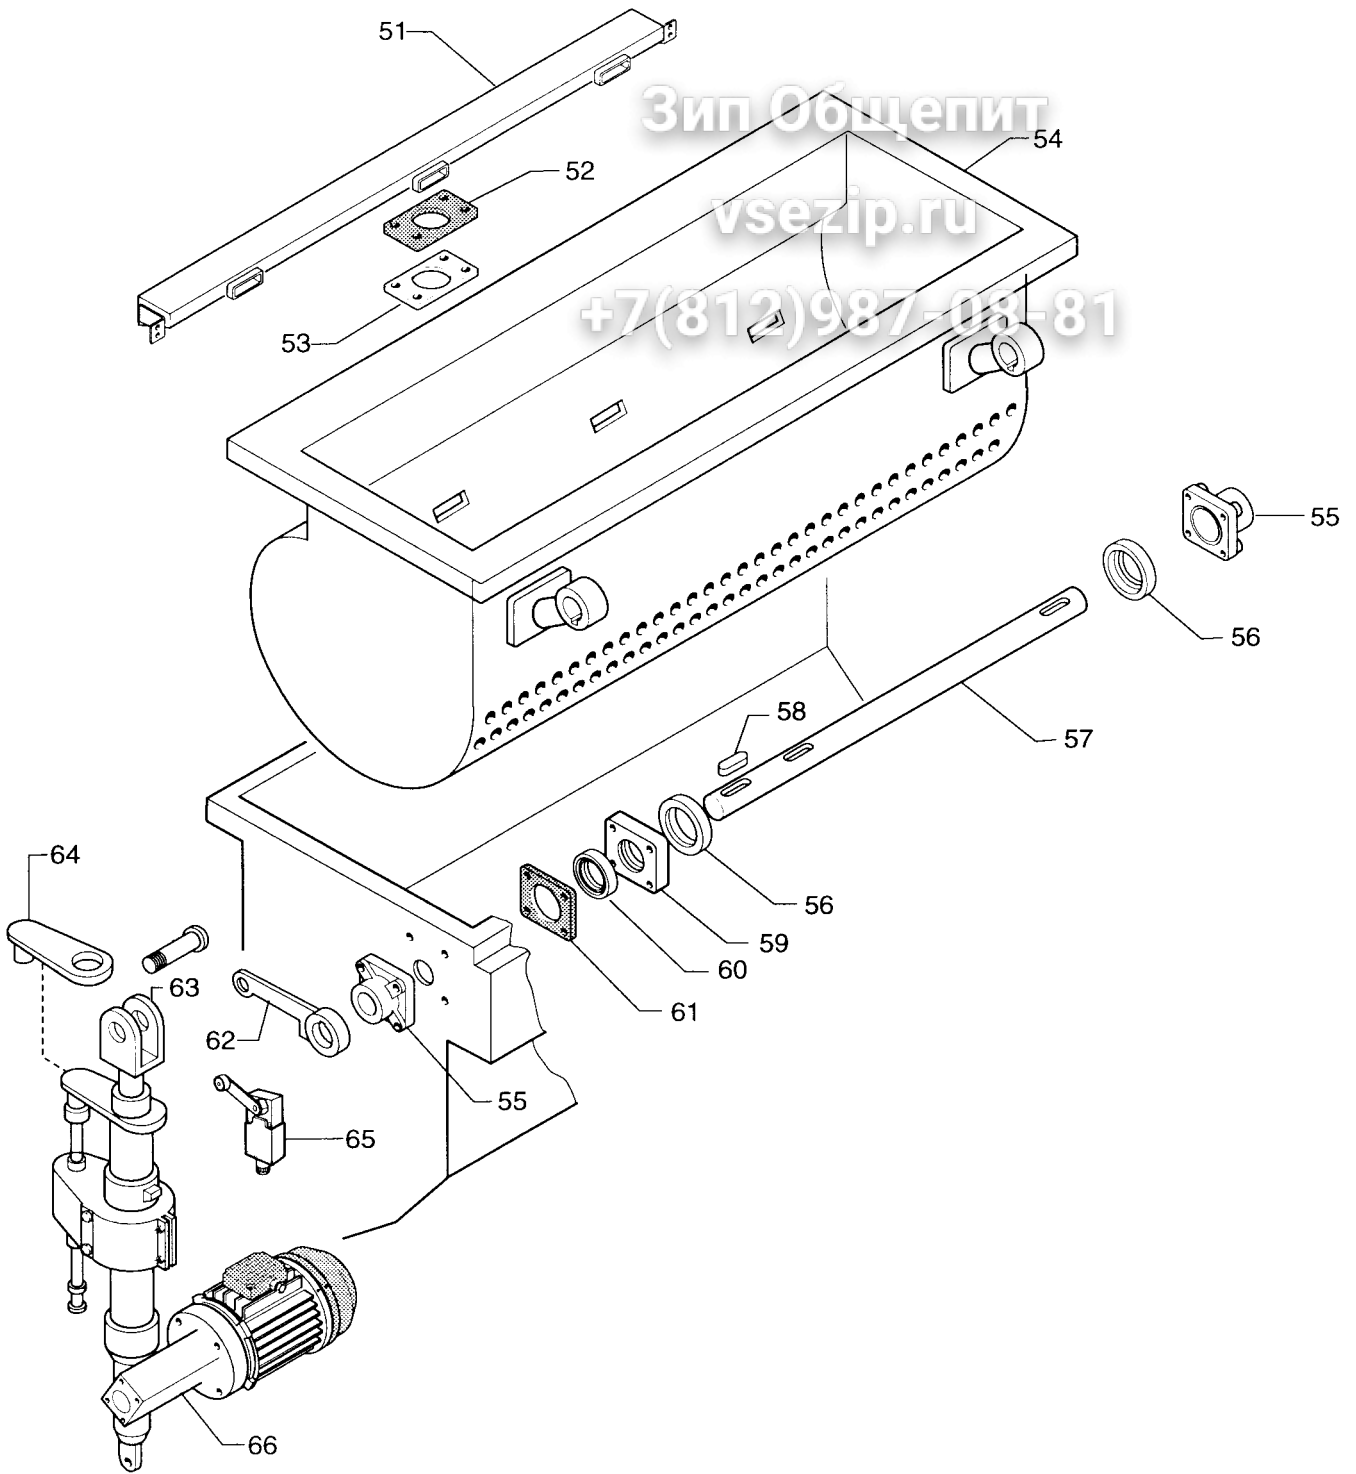

Зип Общепит

vsezip.ru

+7(812)987-08-81

TILTING - TYPE VEGETABLE WASHER 10-40 Kg
LAVAVERDURE A VASCA RIBALTABILE 10-40 Kg

LV 300-301

TILTING - TYPE VEGETABLE WASHER 10-40 Kg
 LAVAVERDURE A VASCA RIBALTABILE 10-40 Kg

LV 300-301

TILTING - TYPE VEGETABLE WASHER 10-40 Kg
 LAVAVERDURE A VASCA RIBALTABILE 10-40 Kg

LV 300-301

From ser. nr. / Da Ser. Nr.: 745.....

Page: 3

Ed. 0002

Doc. Nr.: **1 - 61 005**

Зип Общепит