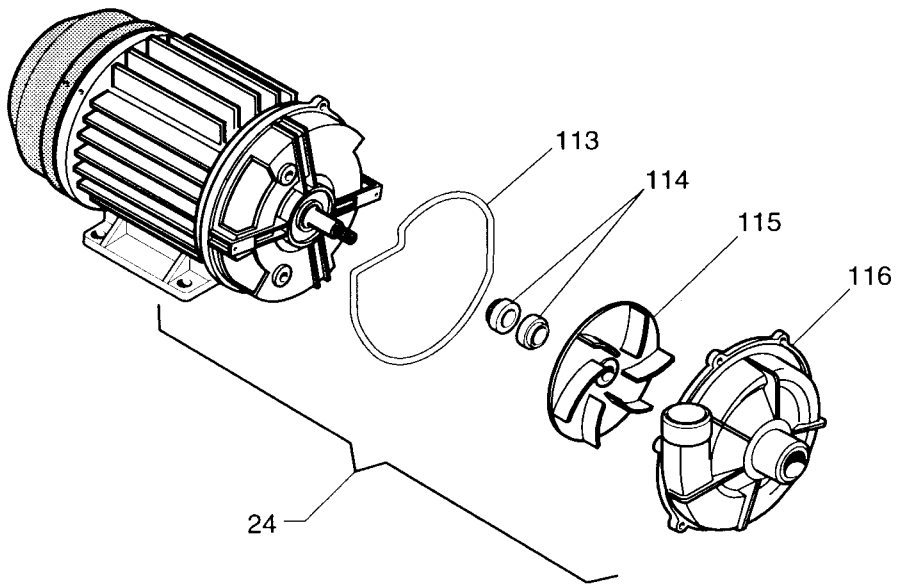

LV 300-301

TILTING - TYPE VEGETABLE WASHER 10-40 Kg
 LAVAVERDURE A VASCA RIBALTABILE 10-40 Kg

LV 300-301

From ser. nr. / Da Ser. Nr.: 745.....

Page: 3

Ed. 0002

Doc. Nr.: **1 - 61 005**

Зип Общепит