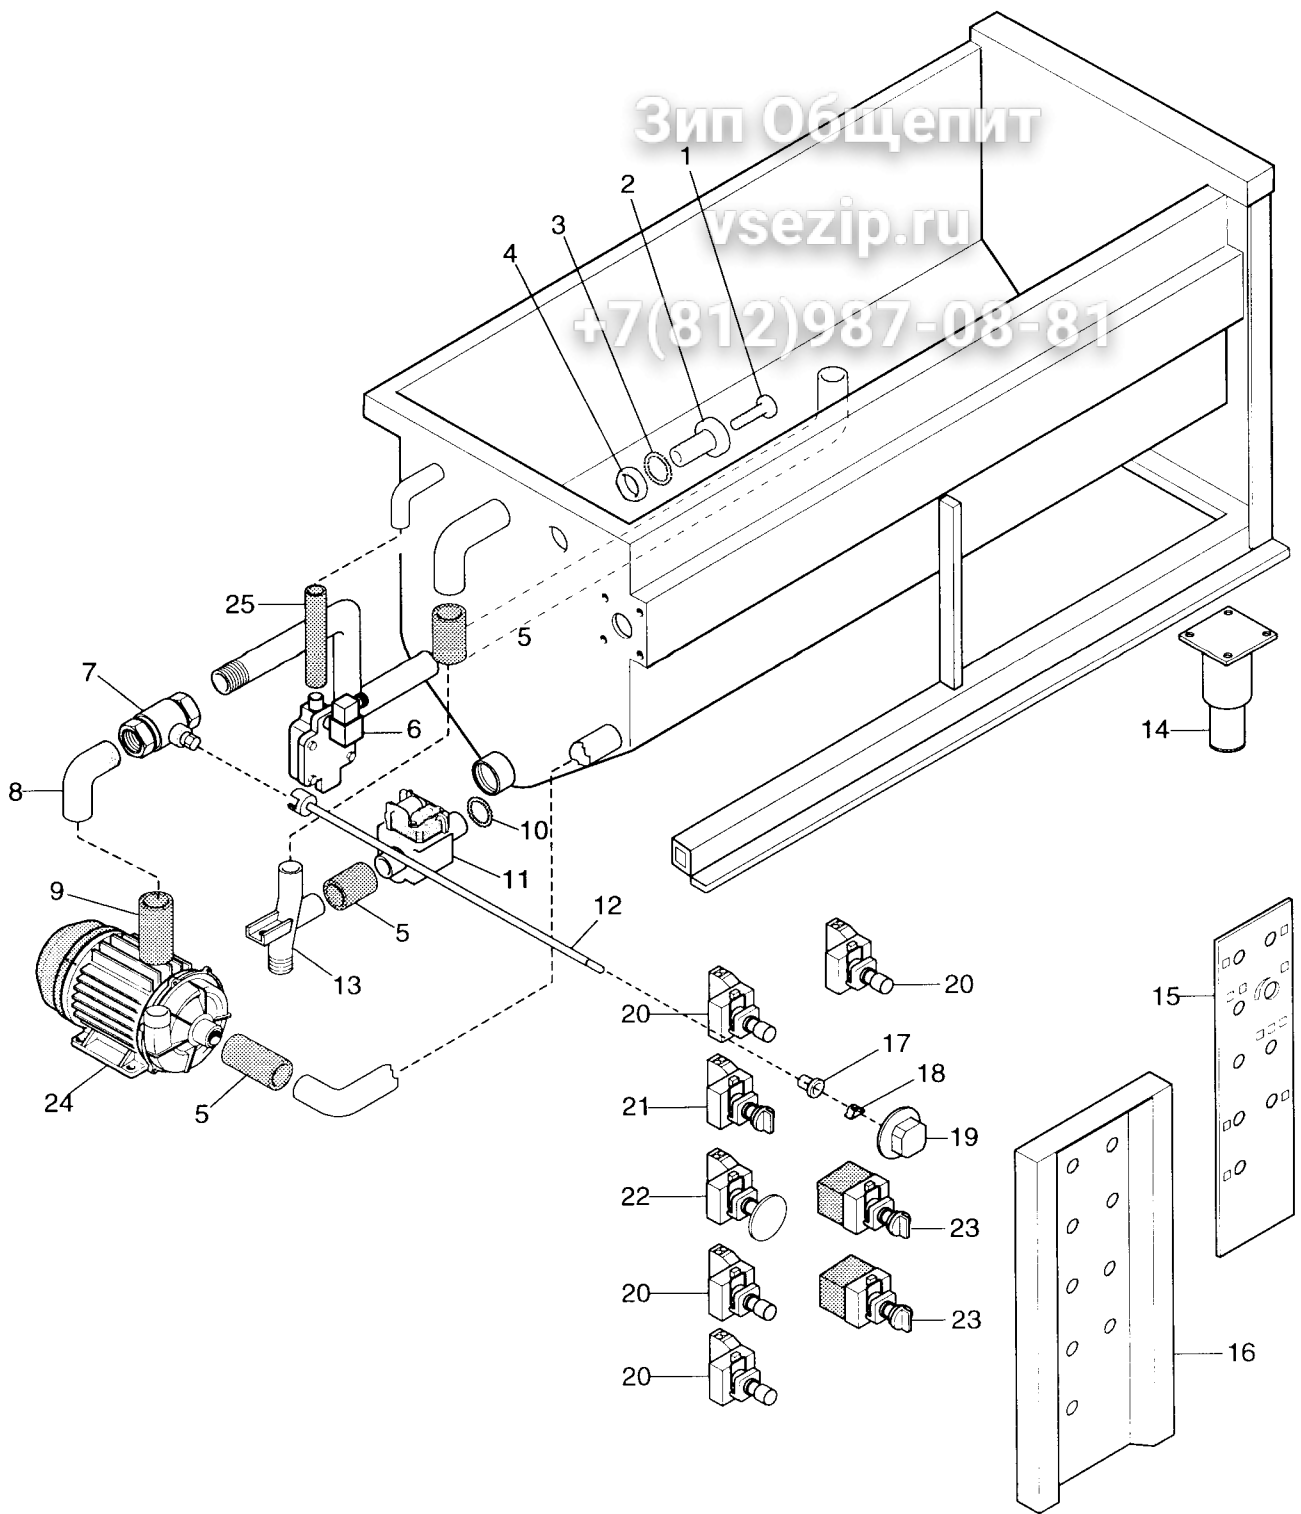

Зип Общепит

vsezip.ru

+7(812)987-08-81

TILTING - TYPE VEGETABLE WASHER 10-40 Kg
LAVAVERDURE A VASCA RIBALTABILE 10-40 Kg

LV 300-301

TILTING - TYPE VEGETABLE WASHER 10-40 Kg
 LAVAVERDURE A VASCA RIBALTABILE 10-40 Kg

LV 300-301

TILTING - TYPE VEGETABLE WASHER 10-40 Kg
 LAVAVERDURE A VASCA RIBALTABILE 10-40 Kg

LV 300-301

From ser. nr. / Da Ser. Nr.: 745.....

Page: 3

Ed. 0002

Doc. Nr.: **1 - 61 005**

Зип Общепит