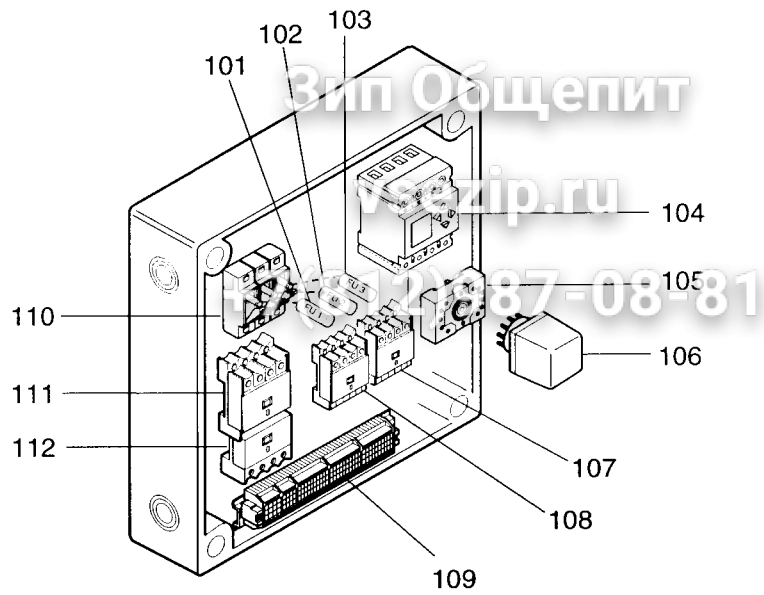

LV 300-301

TILTING - TYPE VEGETABLE WASHER 10-40 Kg
 LAVAVERDURE A VASCA RIBALTABILE 10-40 Kg

LV 300-301

From ser. nr. / Da Ser. Nr.: 745.....

Page: 3

Ed. 0002

Doc. Nr.: **1 - 61 005**

Зип Общепит