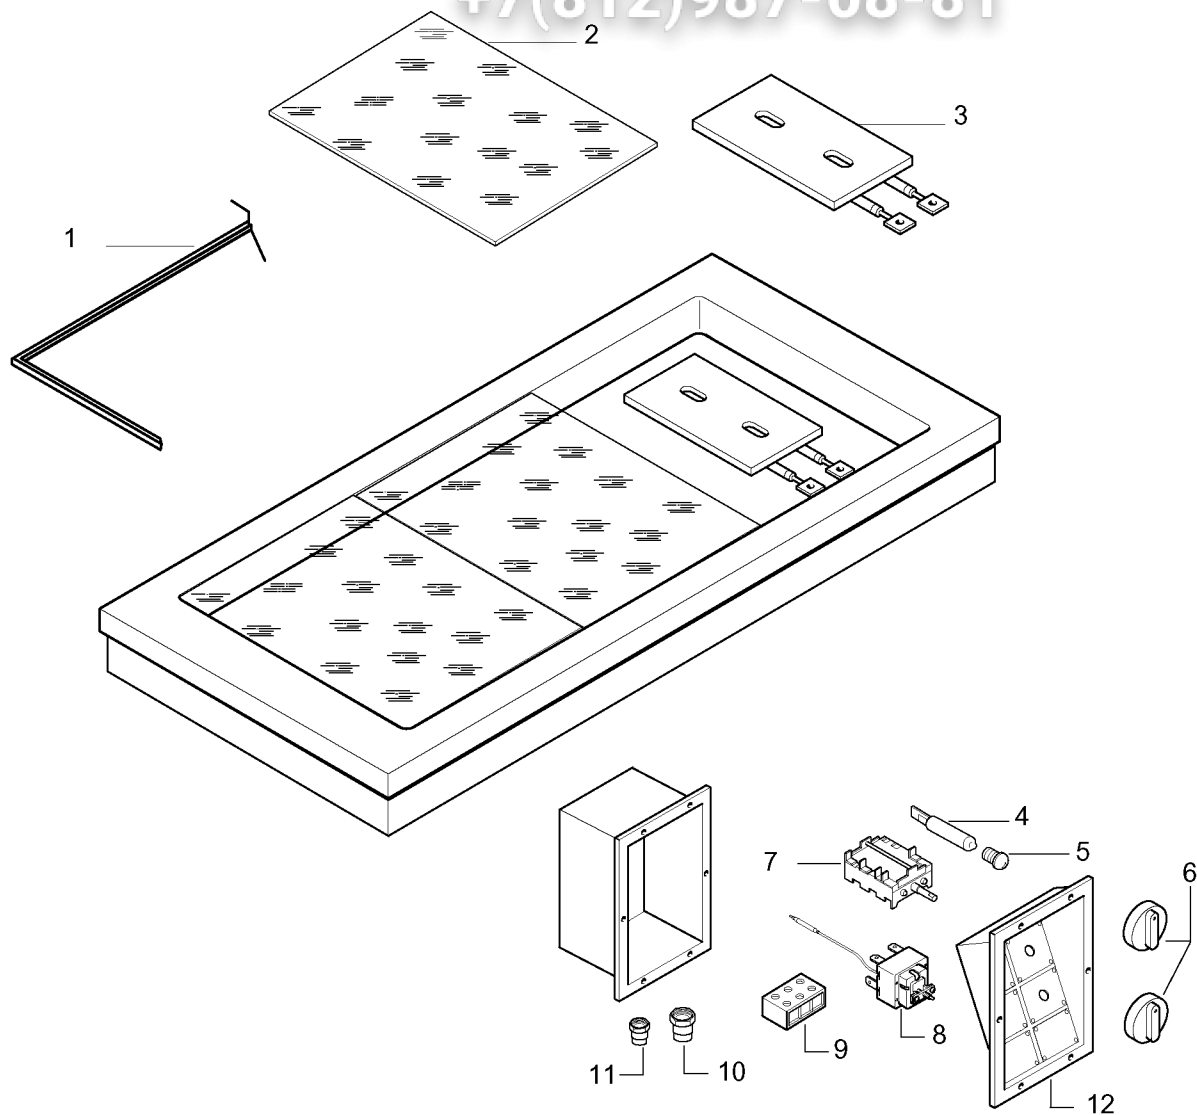

DROP-IN HEATED TEMPERATED GLASS TOP  
DROP-IN TOP CALDO VETRO TEMPERATO

"DI" ELEMENTO PIANO VETRO TEMPERATO CALDO  
HEATED TEMPERATED GLASS TOP UNIT

Cod.Pr. 340 012 340 013 340 014 340 015  
Mod. DI-HTGW1 DI-HTGW2 DI-HTGW3 DI-HTGW4  
Ref. A B C D

Зип Общепит

vsezip.ru

+7(812)987-0881

Pos.	Code	Qty.	Art.	Descrizione	Description	Ref. /Note
1	032858	1/2/3/4	646400100	Termostato trifase EGO	EGO three phase thermostat	A/B/C/D
2	075543	2/4/6/8	548801000	Corpo manopola	Knob core	A/B/C/D
3	031245	1/2/3/4	509800400	Borchia manopola termostato	Thermostat knob stud	A/B/C/D
4	075791	2/4/6/8	518802600	Molla dentata per manopola	Knob ring spring	A/B/C/D
5	025245	2/4/6/8	214590700	Molletta per manopola	Knob spring	A/B/C/D
6	075095	1/2/3/4	665601400	Indicatore luminoso arancione	Orange indicator lamp	A/B/C/D
7	046076	2/4/6/8	655600901	Lampada spia	Signal bulb	A/B/C/D
8	032857	1/2/3/4	640400200	Interruttore	Switch	A/B/C/D
9	032856	1	639402200	Morsettiera	Main board	A/B/C/D
10	032860	1/2/3/4	531310900	Borchia manopola interruttore	Switch knob stud	A/B/C/D
11	075096	1/2/3/4	665601300	Indicatore luminoso verde	Green indicator lamp	A/B/C/D
12	032759	1/2/3/4	617302600	Resistenza 765W	765W heating element	A/B/C/D
13	<b>033098</b>	<b>1/2/3/4</b>	<b>574309600</b>	<b>Vetro temperato (500x320x8)</b>	<b>(500x320x8) Tempered glass</b>	<b>A/B/C/D</b>
14	032863	1/2/3/4	646400400	Termometro (acc.)	Thermometer (accessory)	A/B/C/D
15	032724	1/2/3/4	543401000	Guarnizione	Gasket	