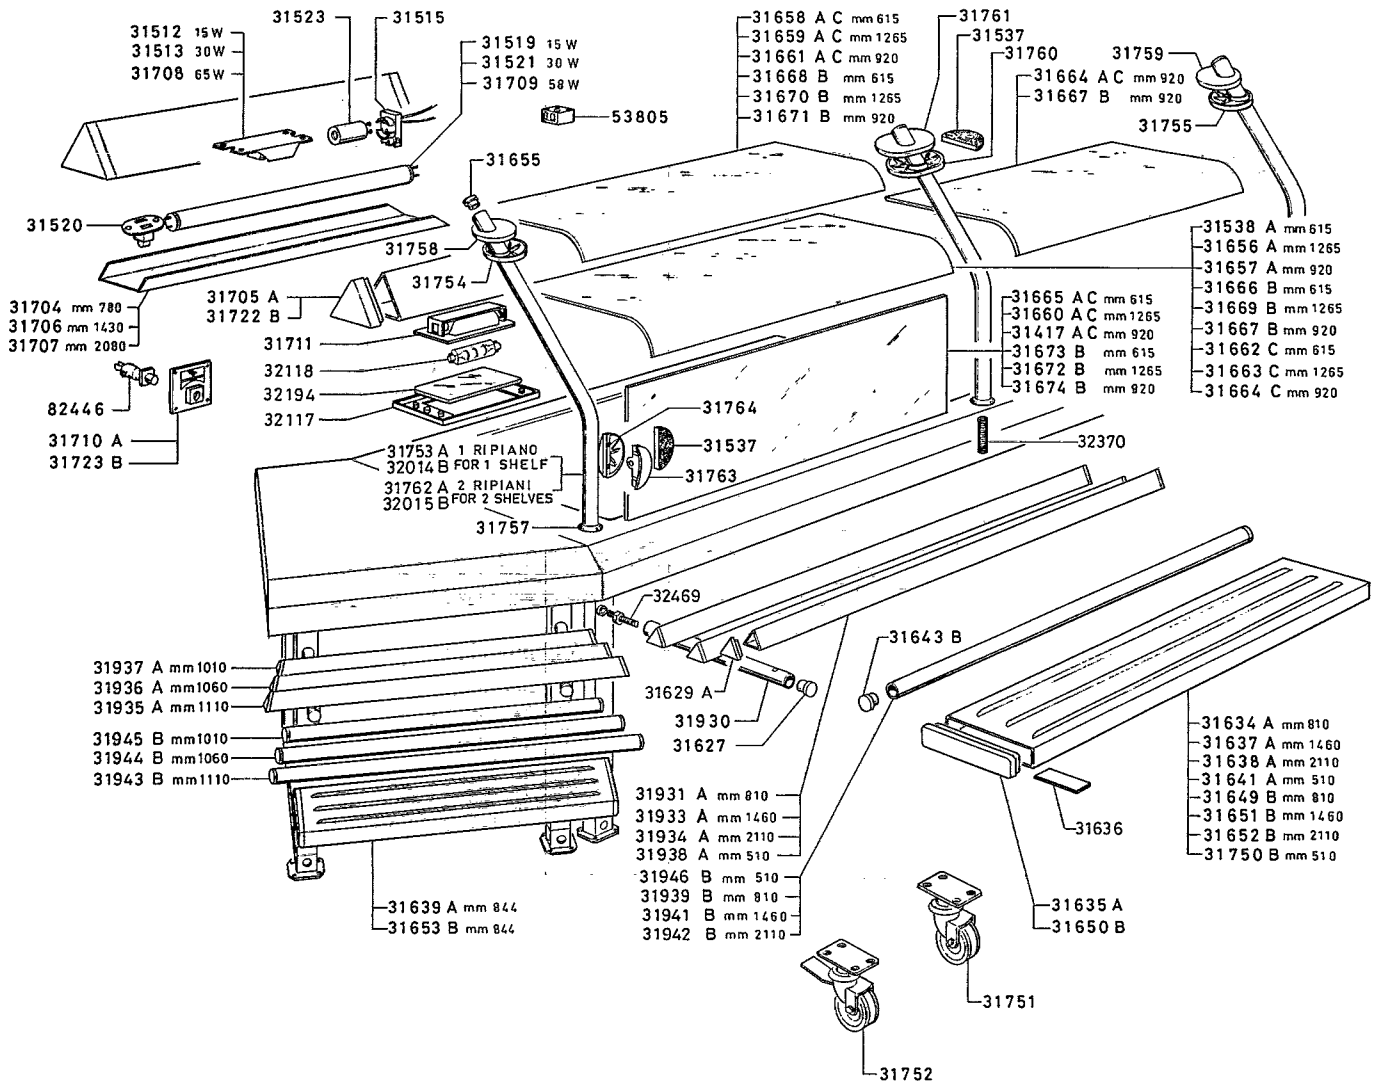

Зип Общепит

vsezip.ru

+7(812)987-08-81

"DECO SYSTEM" ACCESSORI "DECO SYSTEM" ACCESSORIES			RIF REF	Da matricola from serial №
A	B	C		01 10 89
ZANUSSI	ZOPPAS	NEUTRI		

OS OMNIA SERVICE srl

© RIPRODUZIONE, ANCHE PARZIALE, VIETATA

Via Cesare Battisti, 12 - 31015 Conegliano (TV) - Italy Revised 05 - 94

405.11-0