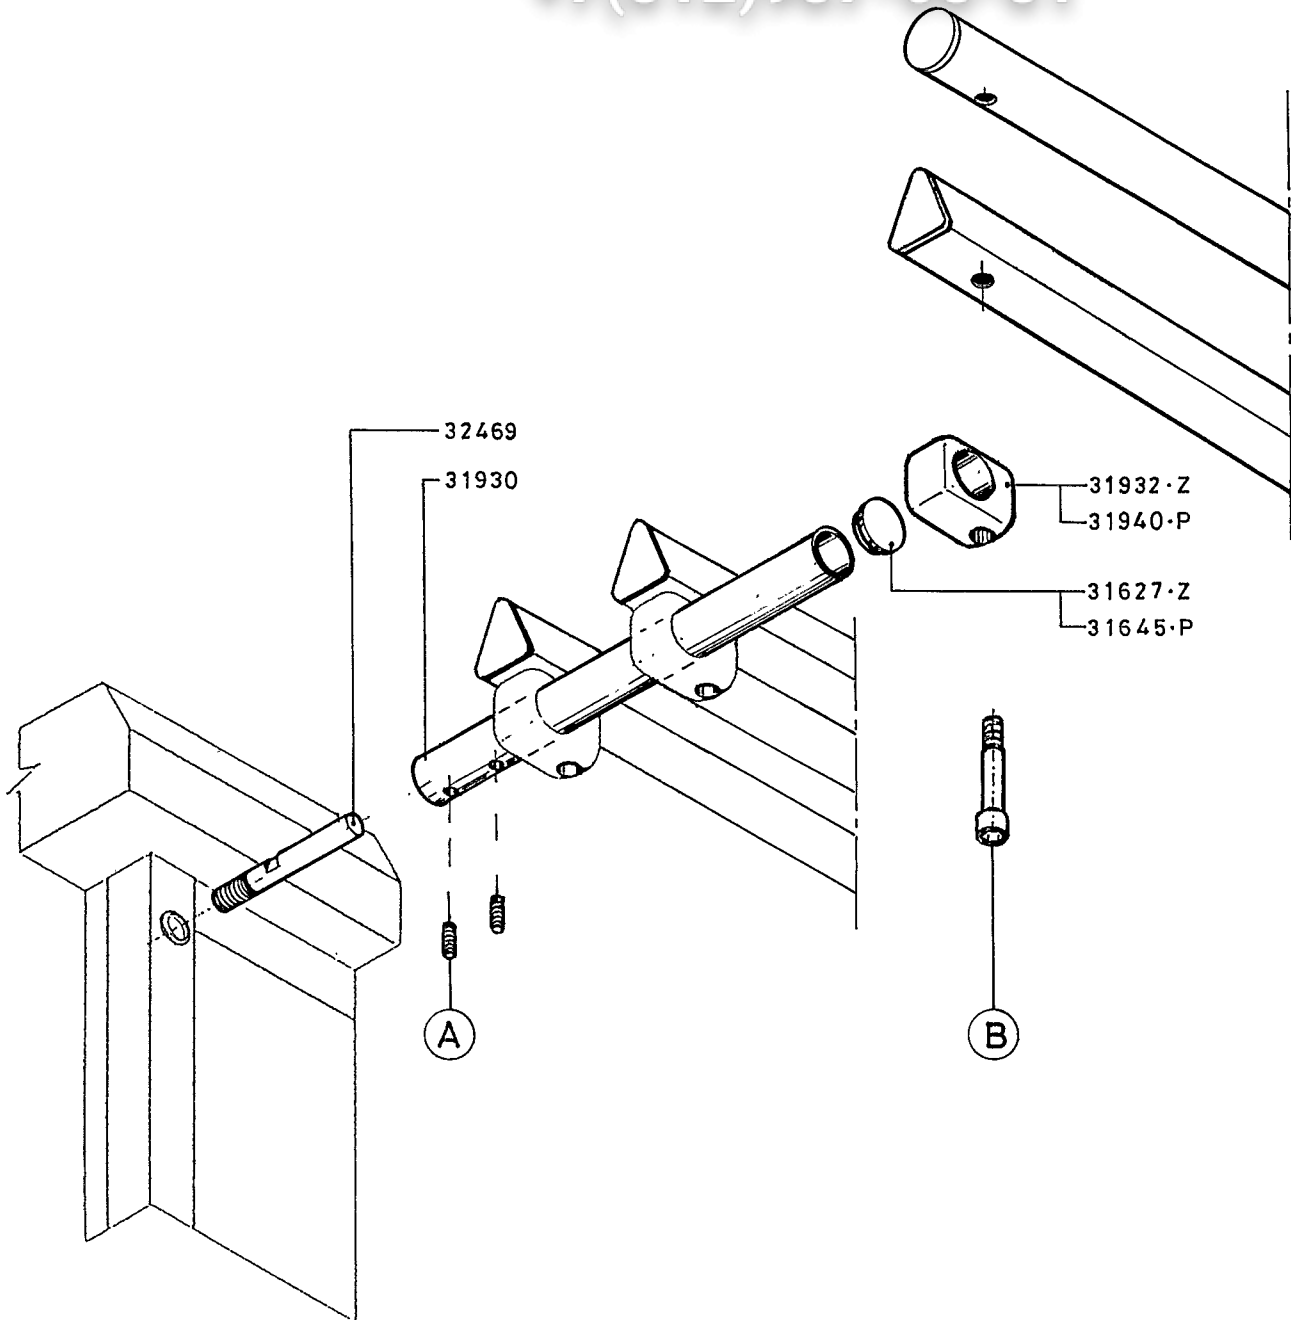

Via Cesare Battisti, 12 - 31015 Conegliano (TV) - Italy Revised 05 - 94

405.11-0

Зип Общепит

vsezip.ru

+7(812)987-08-81

A = Vite STE art.2172.431.01

B = Vite M5x50 TCEI art.2170.335.05

"DECO SYSTEM"		STRUTTURA SCORRIVASSOIO		RIF	Da matricola from serial N°
		TRAYS SLIDING STRUCTURE		REF	
Z	P				01 10 89
ZANUSSI	ZOPPAS				
					405.12-0