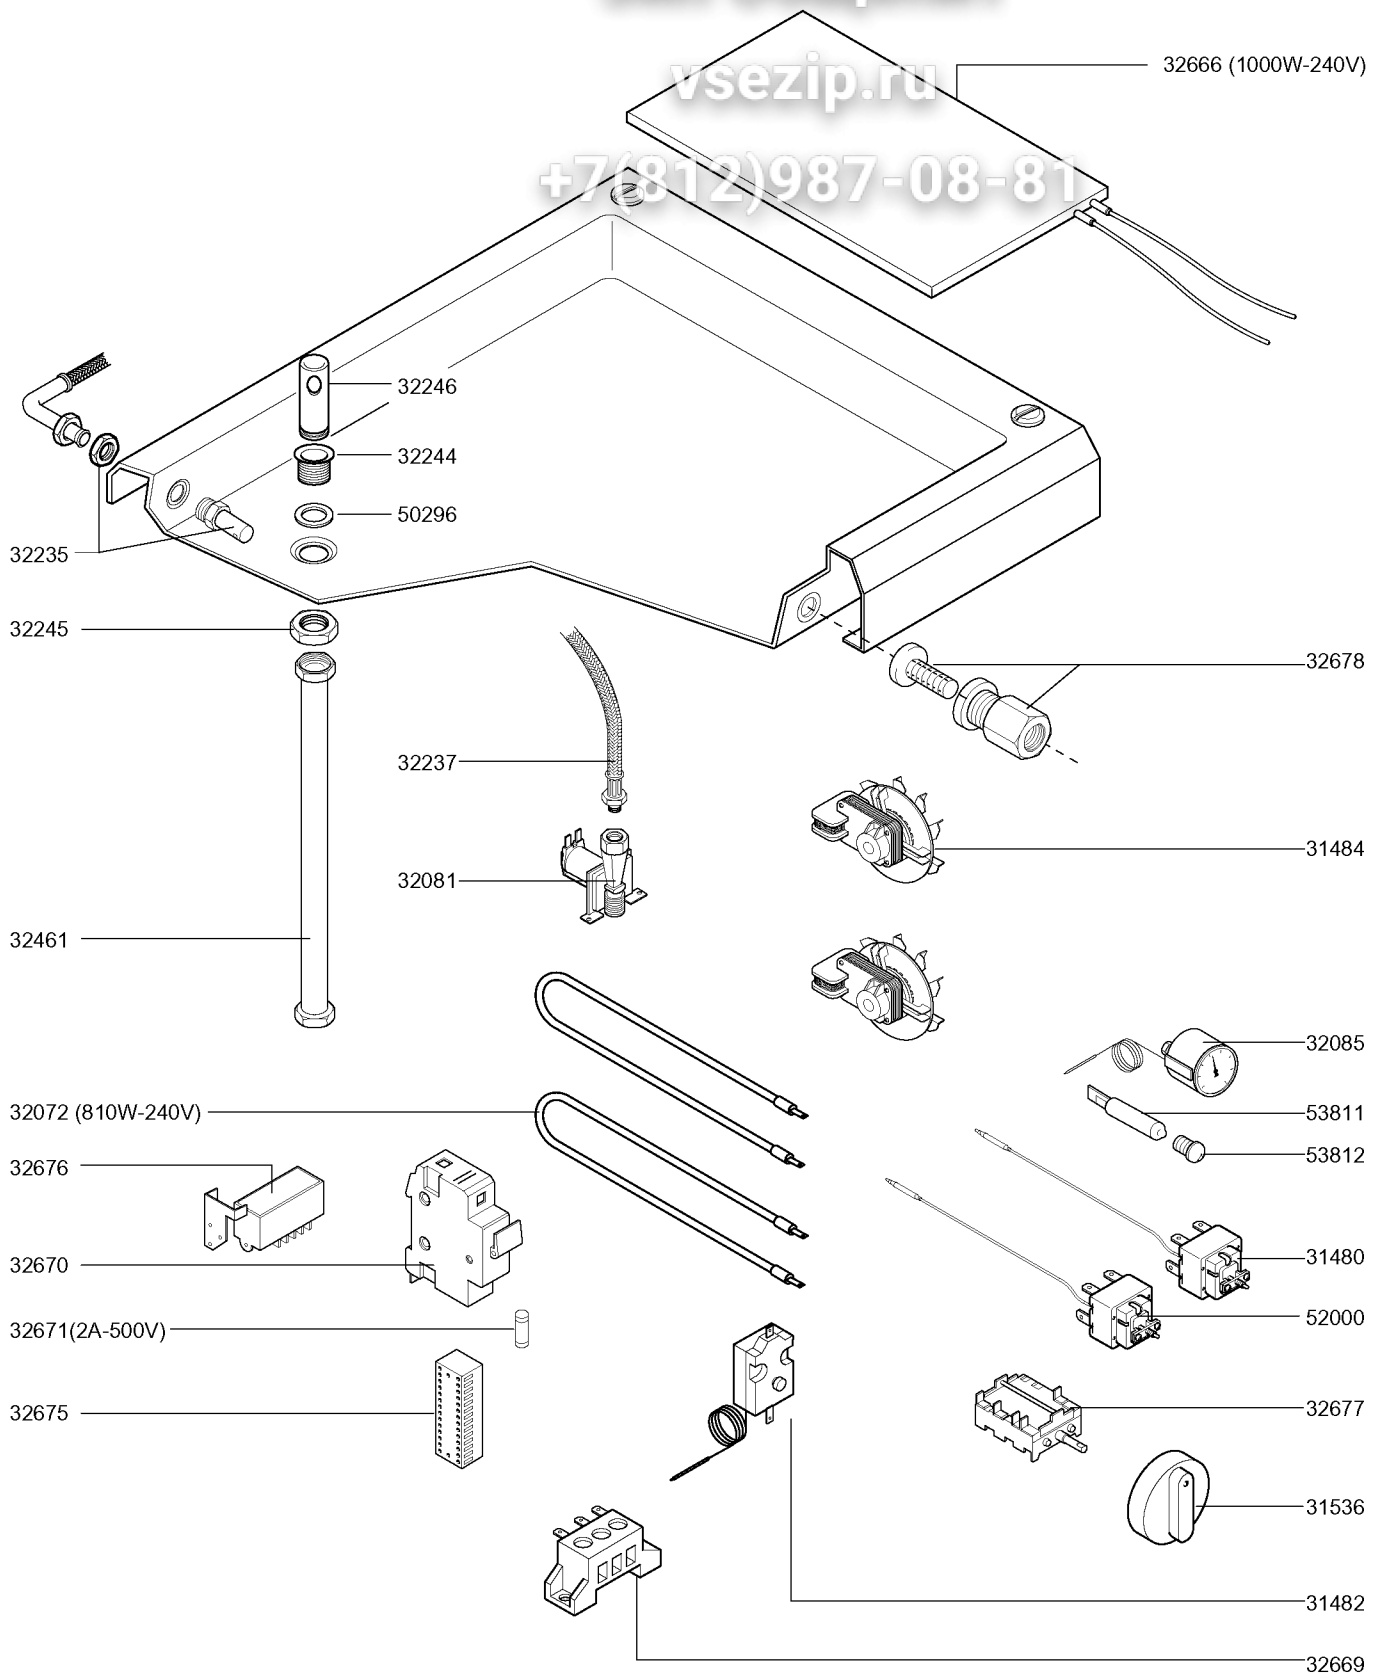

"DECO SYSTEM" HOT BAIN MARIE UNIT ELEMENTO CALDO BAGNOMARIA											Z-P	REF. RIF.	From serial Nr Da matricola
a	b	c	d	e	f	g	h	l	m	n	q		502...
310040	310041	310042	310044	310045	310046	772760	772761	772762	772764	772765	772766		
SM08/C	SM15/CP	SM15/C	SM15/CS	SM21/CP	SM21/C	SM08/C	SM15/CP	SM15/C	SM15/CS	SM21/CP	SM21/C		

"DECO SYSTEM" HOT BAIN MARIE UNIT ELEMENTO CALDO BAGNOMARIA												REF	From serial
												RIF.	Nr
												Da matricola	
a	b	c	d	e	f	g	h	i	m	n	q	502...	
310040	310041	310042	310044	310045	310046	772760	772761	772762	772764	772765	772766		
SM08/C	SM15/CP	SM15/C	SM15/CS	SM21/CP	SM21/C	SM08/C	SM15/CP	SM15/C	SM15/CS	SM21/CP	SM21/C		

Via Cesare Battisti, 12 - 31015 Conegliano (TV) - Italy Revised 05 - 94

405.11-0

Зип Общепит

vsezip.ru

+7(812)987-08-81

A = Vite STE art.2172.431.01

B = Vite M5x50 TCEI art.2170.335.05

"DECO SYSTEM"		STRUTTURA SCORRIVASSOIO		RIF	Da matricola from serial N°
		TRAYS SLIDING STRUCTURE		REF	
Z	P				01 10 89
ZANUSSI	ZOPPAS				
					405.12-0