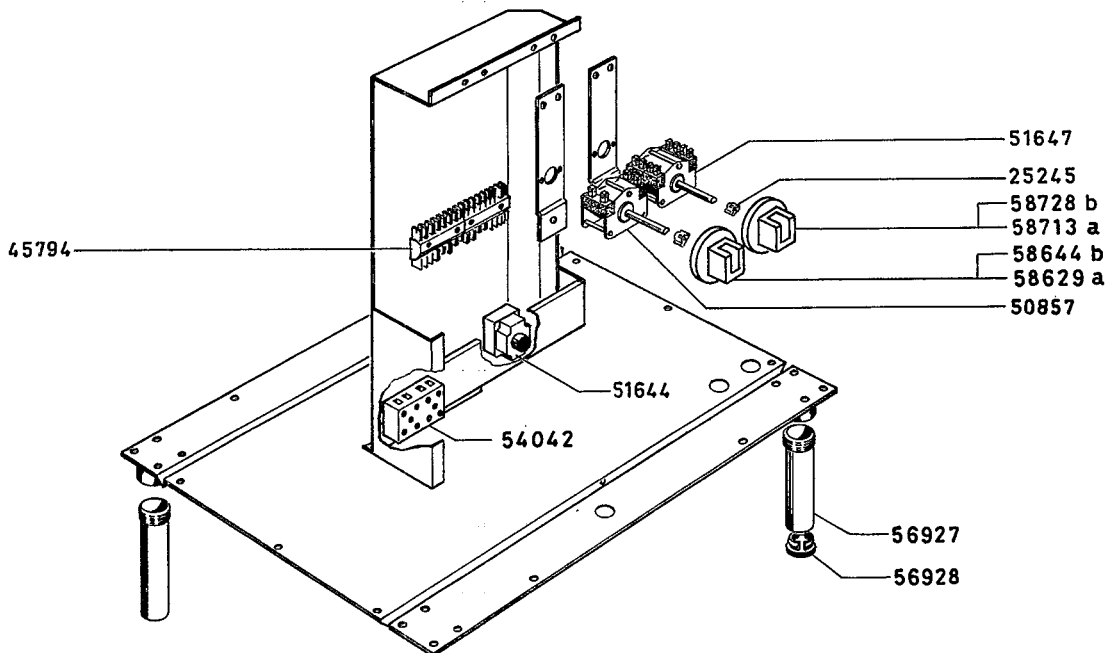

TCR 2427 2-01503 1/2 / 2

Revised 96-01

Pag. 1/2

2-01503

" 700 " PENTOLE ELETTRICHE INDIRETTE ELECTRICALLY HEATED JACHETED BOILING PANS						da matricola from serial N.	
Z				P			91 09 02
a	b	c	d	e	f	g	
162 206 MPN/EI 760	162 207 MPN/EI 760 UK	162 209 MPN/EI 760 D		172 004 RPN/EI 760	172 005 RPN/EI 760 UK	172 009 RPN/EI 760 D	

TCR 1583 206.05-0/206.05-0

"700" PENTOLE ELETTRICHE INDIRETTE				da matricola from serial N.
ELECTRICALLY HEATED JACKETED BOILING PANS				
a		b		91 09 02
162 206 MPN/EI 760	162 207 MPN/EI760 UK	172 004 RPN/EI 760	172 005 RPN/EI760UK	TD 410...
OMNIA SERVICE s.r.l. Via Cesare Battisti, 12 - 31015 Conegliano (TV) - Italy				206.05-0