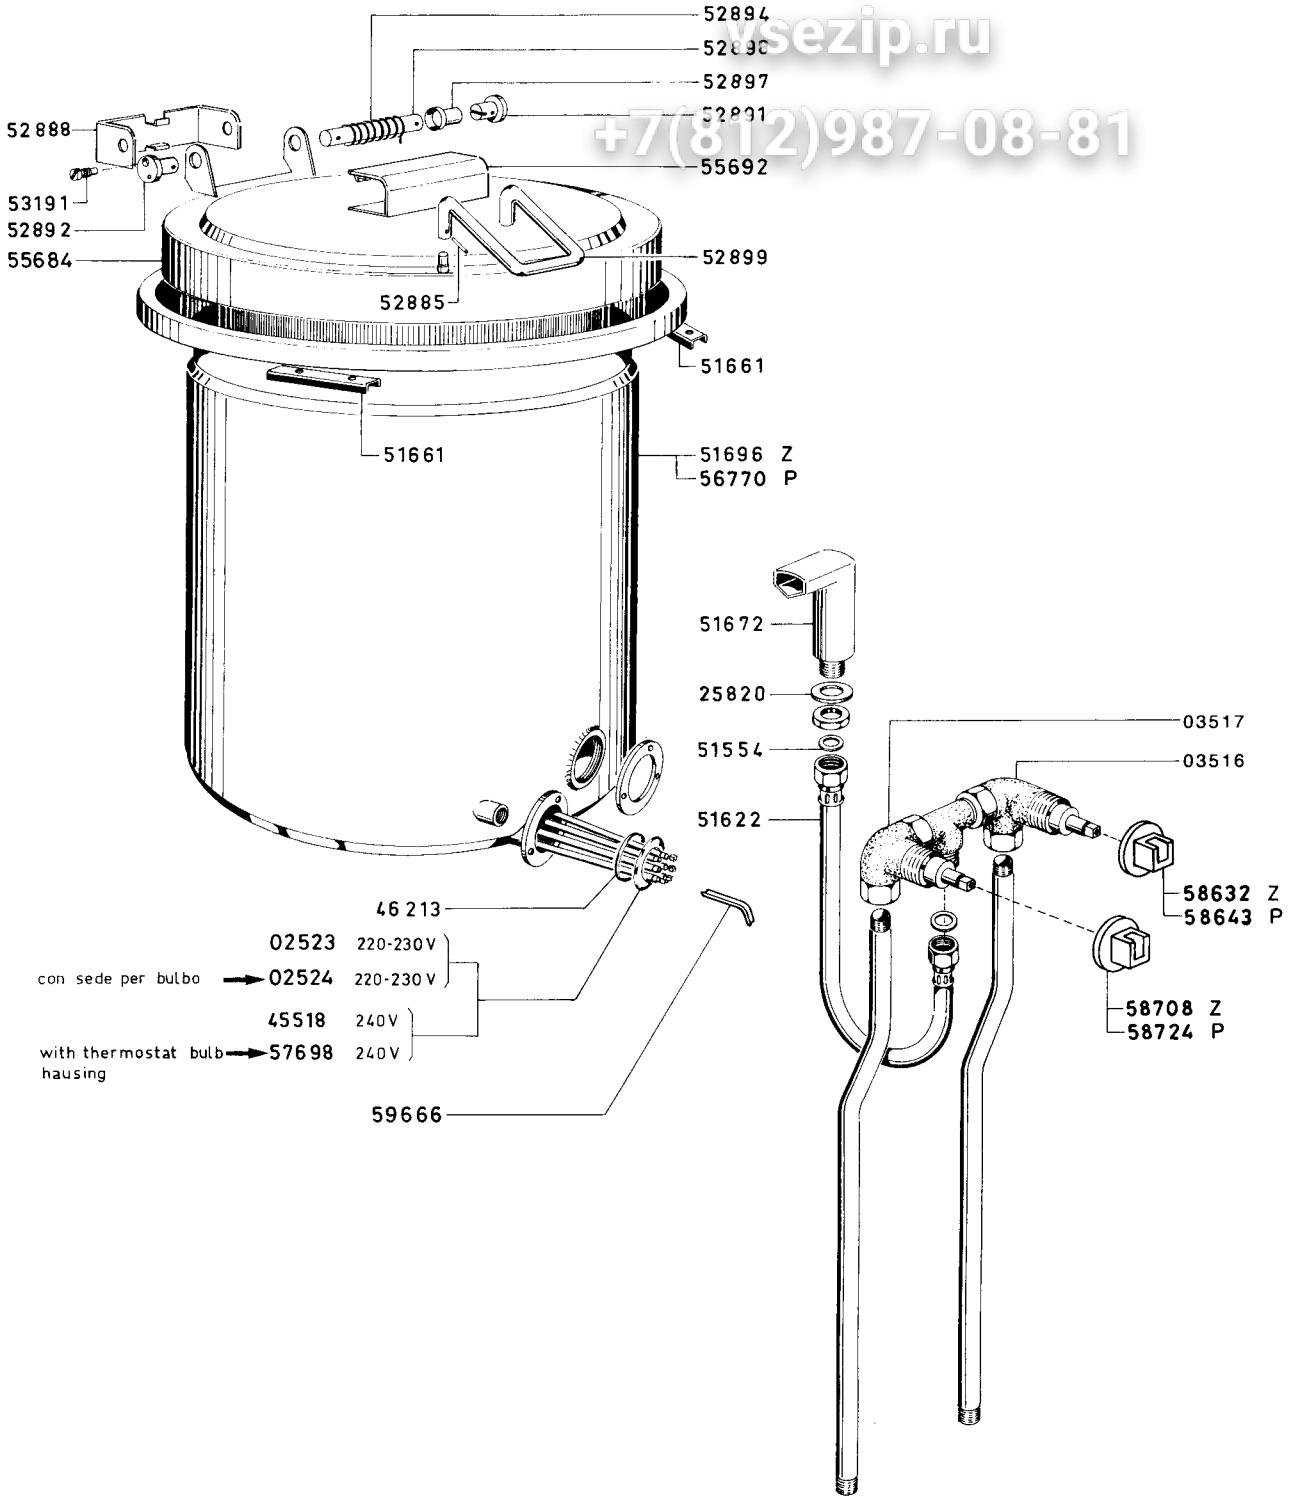

"700" PENTOLE ELETTRICHE INDIRECTE ELECTRICALLY HEATED JACHETED BOILING PANS							Z - P	da matricola from serial N.
Z				P			410	
a	b	c	d	e	f	g		
162 206 MPN/EI 760	162 207 MPN/EI 760 UK	162 209 MPN/EI 760 D		172 004 RPN/EI 760	172 005 RPN/EI 760 UK	172 009 RPN/EI 760 D		

TCR 2427 2-01503 1/2 / 2

Revised 96-01

Pag. 1/2

2-01503

" 700 " PENTOLE ELETTRICHE INDIRETTE ELECTRICALLY HEATED JACHETED BOILING PANS						da matricola from serial N.	
Z				P			91 09 02
a	b	c	d	e	f	g	
162 206 MPN/EI 760	162 207 MPN/EI 760 UK	162 209 MPN/EI 760 D		172 004 RPN/EI 760	172 005 RPN/EI 760 UK	172 009 RPN/EI 760 D	