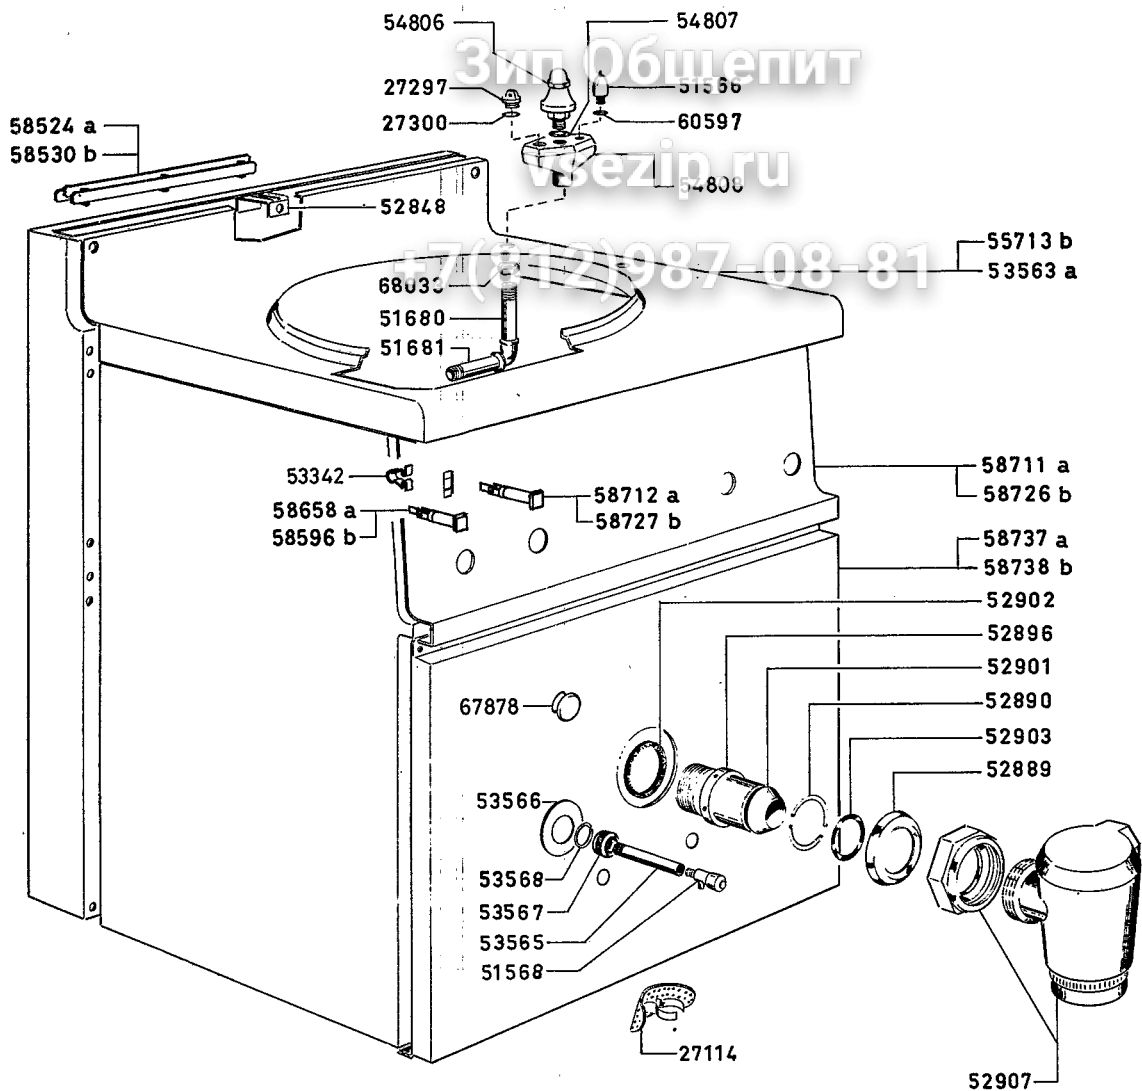

TCR 2427 2-01503 1/2 / 2

Revised 96-01

Pag. 1/2

2-01503

" 700 " PENTOLE ELETTRICHE INDIRETTE ELECTRICALLY HEATED JACHETED BOILING PANS						da matricola from serial N.	
Z				P			91 09 02
a	b	c	d	e	f	g	
162 206 MPN/EI 760	162 207 MPN/EI 760 UK	162 209 MPN/EI 760 D		172 004 RPN/EI 760	172 005 RPN/EI 760 UK	172 009 RPN/EI 760 D	

TCR 1583 206.05-0/206.05-0

"700" PENTOLE ELETTRICHE INDIRETTE				da matricola from serial N.
ELECTRICALLY HEATED JACKETED BOILING PANS				
a		b		91 09 02
162 206 MPN/EI 760	162 207 MPN/EI760 UK	172 004 RPN/EI 760	172 005 RPN/EI760UK	TD 410...
OMNIA SERVICE s.r.l. Via Cesare Battisti, 12 - 31015 Conegliano (TV) - Italy				206.05-0