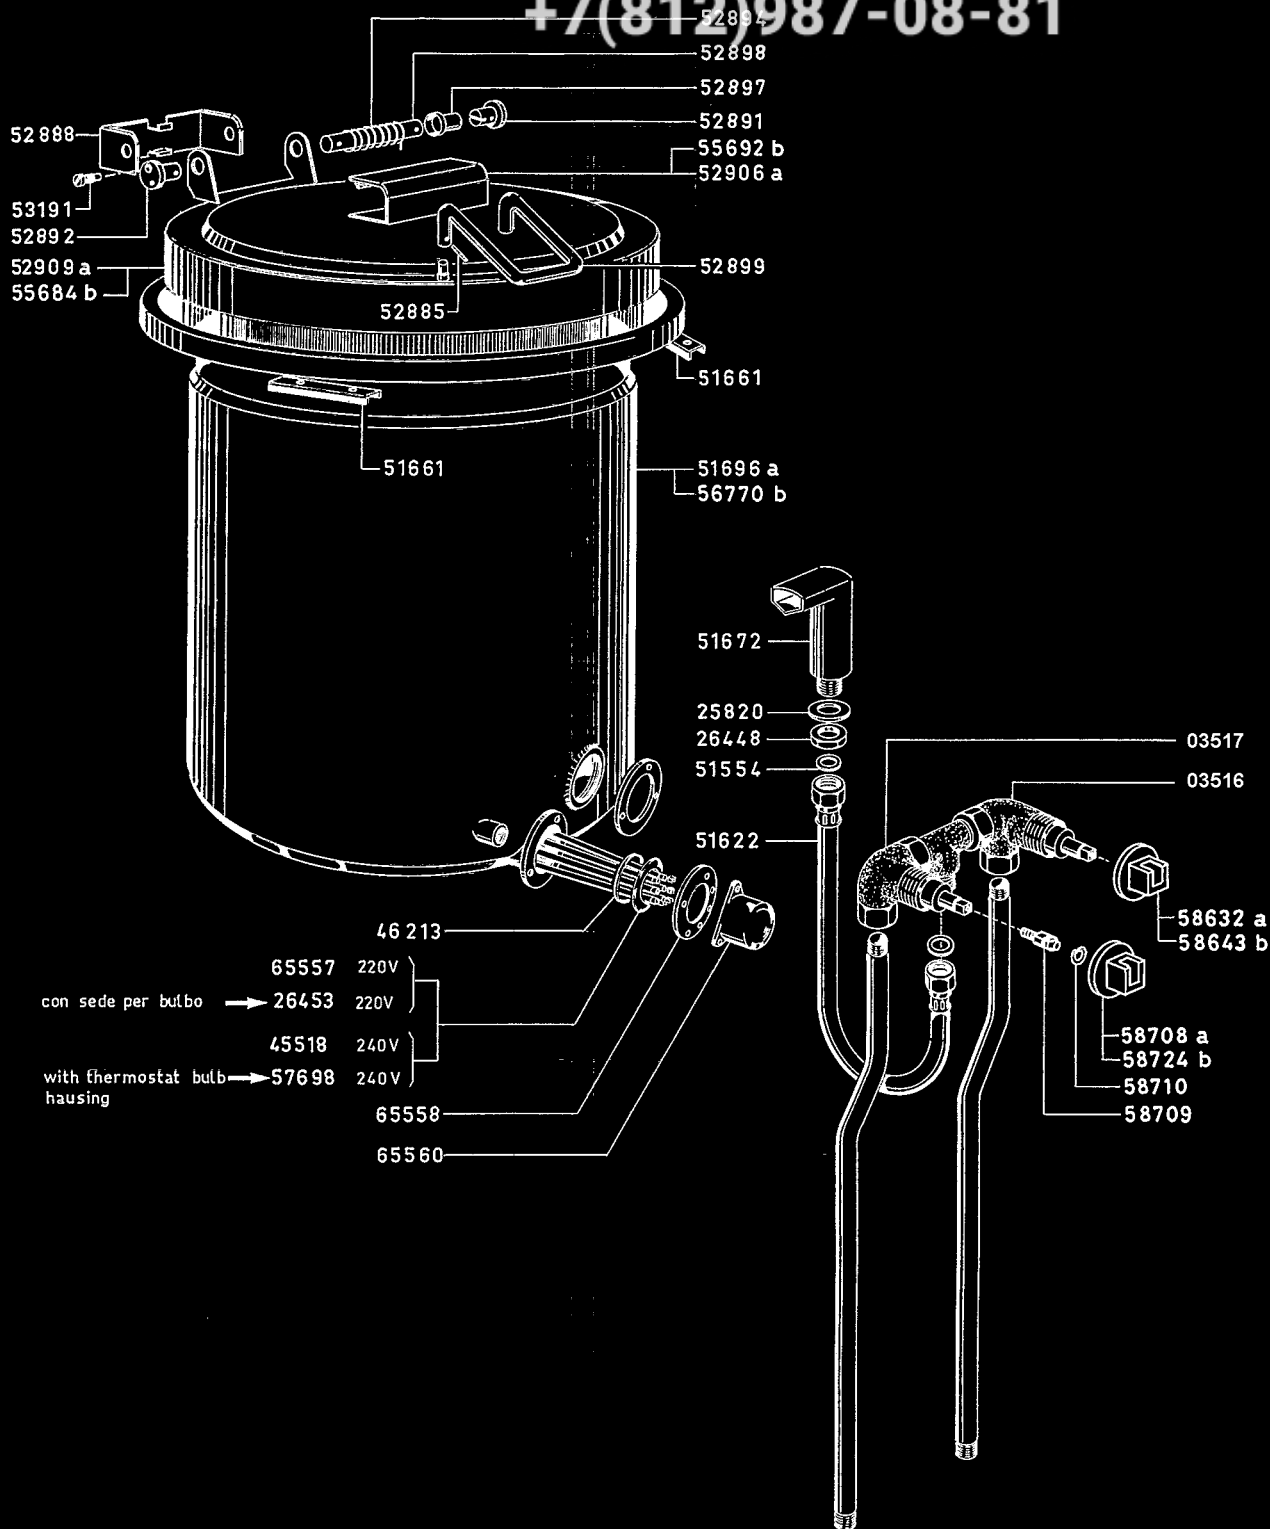

Зип Общепит

vsezip.ru

+7(812)987-08-81

"700" PENTOLE ELETTRICHE INDIRETTE				da matricola	
ELECTRICALLY HEATED JACKETED BOILING PANS				from serial	
a		b		N.	
162 206	162 207	172 004	172 005	91 09 02	
MPN/EI 760	MPN/EI760UK	RPN/EI 760	RPN/EI760UK		
				206.06-0