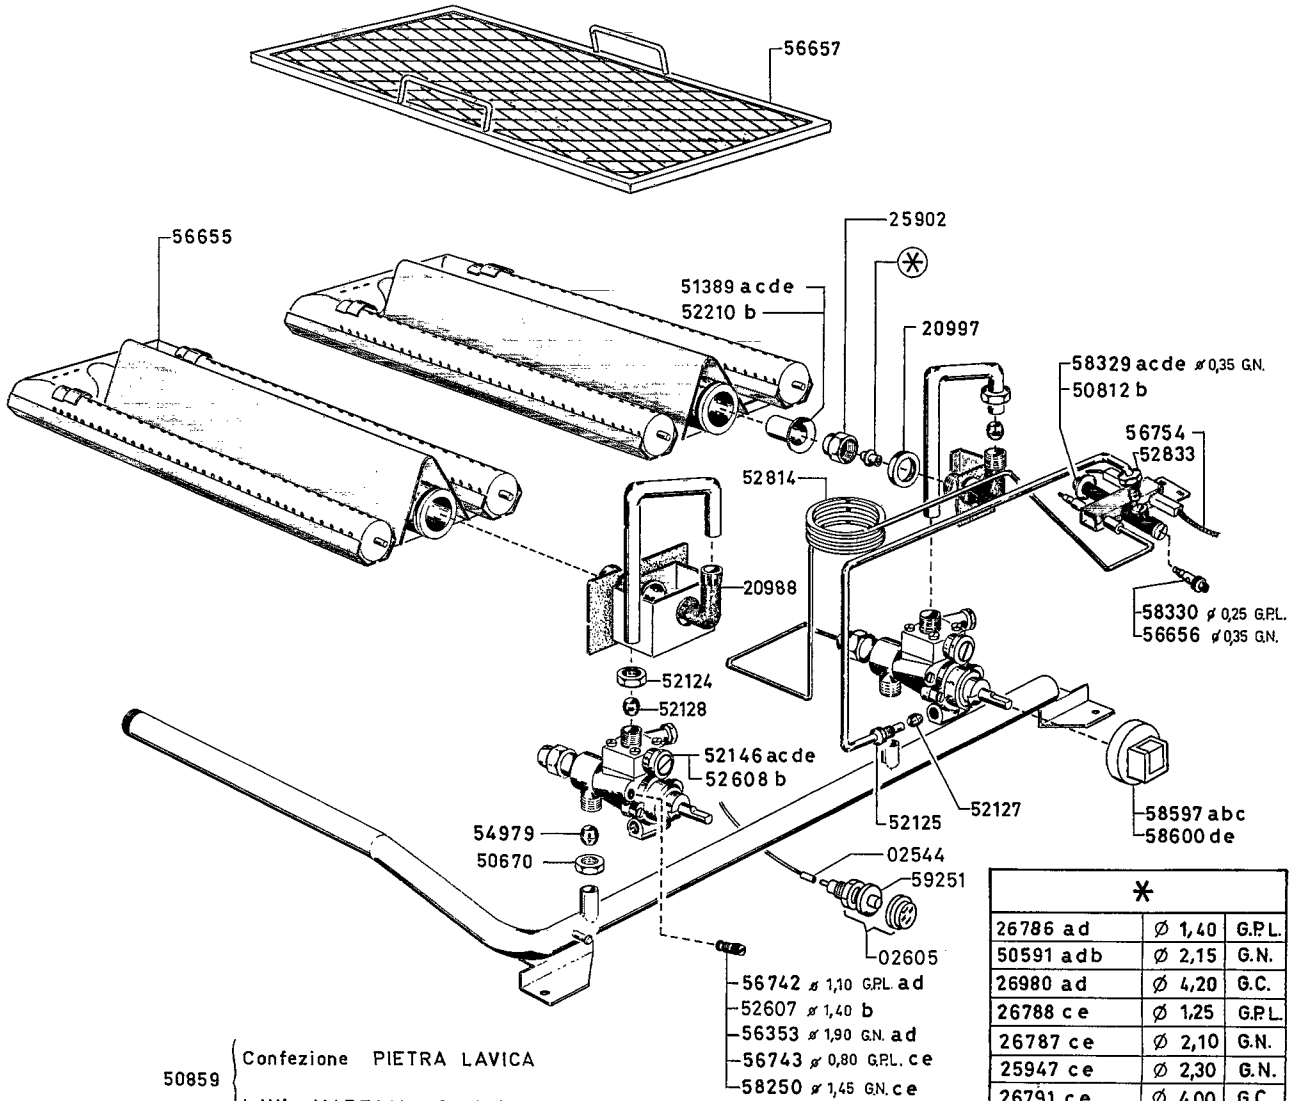

Зип Общепит

vsezip.ru

+7(812)987-0831

* VEDI N.T. n° 2003
SEE

" 700 " GRIGLIA A GAS GAS GRILL										RIF. REF.	Da matricola from serial N°
a		b		c				d			
163 707 MG/G350	163 709 MG/G350 F	163 708 MG/G350 E	163 710 MG/G350NL	163 705 MG/G350 D	163 711 MG/G700	163 713 MG/G700 F	163 712 MG/G700 E	163 714 MG/G700NL	163 706 MG/G700 D		91 09 02
e		f		g		h		l		m	
163 715 MG/G1050	163 716 MG/G1050F	173 257 RG/G 350	173 259 RG/G350 F	173 255 RG/G350 D	173 261 RG/G 700	173 263 RG/G700F	173 256 RG/G700 D	173 265 RG/G 1050	173 266 RG/G1050 F		
											203.05-0

OS OMNIA SERVICE srl
Via Cesare Battisti, 12 - 31015 Conegliano (TV) - Italy

© RIPRODUZIONE, ANCHE PARZIALE, VIETATA
Revised 11 - 94

Зип Общепит

vsezip.ru

+7(812)987-08-81

*		
26786 ad	\varnothing 1,40	G.P.L.
50591 adb	\varnothing 2,15	G.N.
26980 ad	\varnothing 4,20	G.C.
26788 ce	\varnothing 1,25	G.P.L.
26787 ce	\varnothing 2,10	G.N.
25947 ce	\varnothing 2,30	G.N.
26791 ce	\varnothing 4,00	G.C.
52757 ce	\varnothing 3,70	G.C.
52058 ce	\varnothing 4,30	G.140

" 700 " GRIGLIA A GAS GAS GRILL										RIE	Da matricola from serial N°	
a			b		c		d			e	91 09 02	
163 707 MG/G 350	163 709 MG/G350 F	163 708 MG/G350 E	163 715 MG/G 1050	163 710 MG/G350NL	163 705 MG/G350 D	173 257 RG/G 350	173 259 RG/G350 F	173 265 RG/G1050	173 255 RG/G350 D			
163 711 MG/G700	163 713 MG/G700 F	163 712 MG/G700E	163 716 MG/G1050F	163 714 MG/G700NL	163 706 MG/G700 D	173 261 RG/G 700	173 263 RG/G700 F	173 266 RG/G1050F	173 256 RG/G700 D			
											203.06-0	