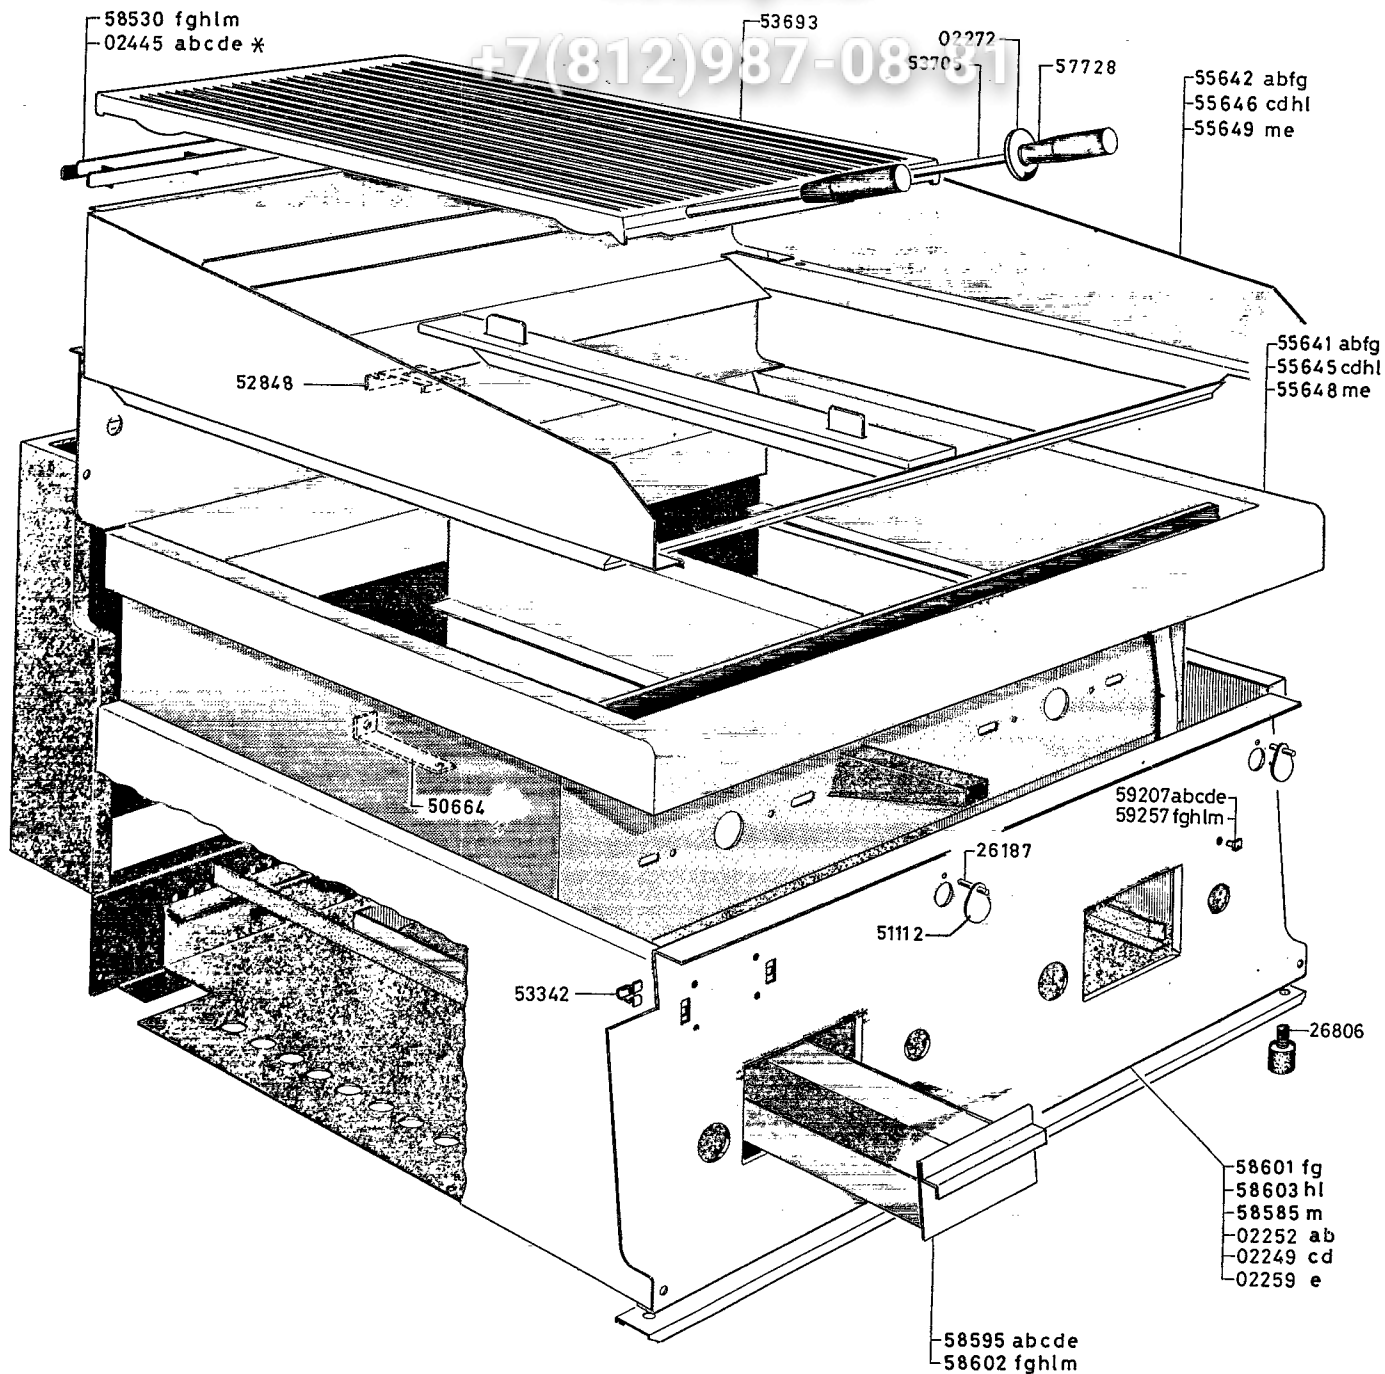

Зип Общепит

vsezip.ru

+7(812)987-0831

\* VEDI N.T. n° 2003  
SEE

" 700 " GRIGLIA A GAS GAS GRILL										RIF. REF.	Da matricola from serial N°
a		b		c				d			
163 707 MG/G350	163 709 MG/G350 F	163 708 MG/G350 E	163 710 MG/G350NL	163 705 MG/G350 D	163 711 MG/G700	163 713 MG/G700 F	163 712 MG/G700 E	163 714 MG/G700NL	163 706 MG/G700 D		91 09 02
e		f		g		h		l		m	
163 715 MG/G1050	163 716 MG/G1050F	173 257 RG/G 350	173 259 RG/G350 F	173 255 RG/G350 D	173 261 RG/G 700	173 263 RG/G700F	173 256 RG/G700 D	173 265 RG/G 1050	173 266 RG/G1050 F		
											203.05-0