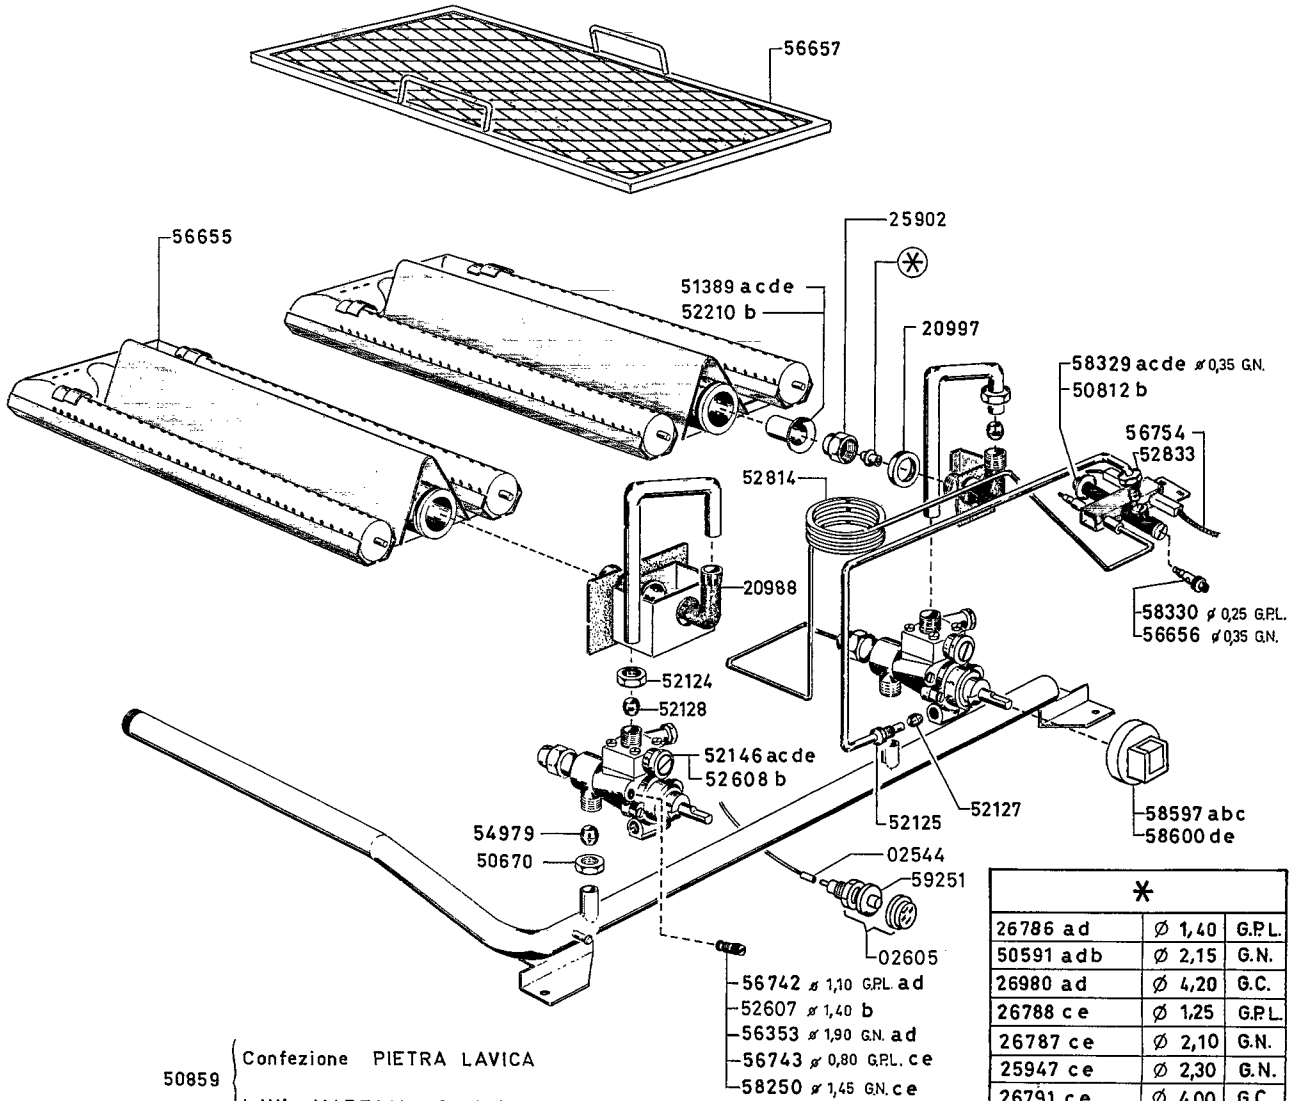

Зип Общепит

vsezip.ru

+7(812)987-08-81

*		
26786 ad	$\varnothing$ 1,40	G.P.L.
50591 adb	$\varnothing$ 2,15	G.N.
26980 ad	$\varnothing$ 4,20	G.C.
26788 ce	$\varnothing$ 1,25	G.P.L.
26787 ce	$\varnothing$ 2,10	G.N.
25947 ce	$\varnothing$ 2,30	G.N.
26791 ce	$\varnothing$ 4,00	G.C.
52757 ce	$\varnothing$ 3,70	G.C.
52058 ce	$\varnothing$ 4,30	G.140

" 700 " GRIGLIA A GAS GAS GRILL										RIE	Da matricola from serial N°
a		b		c		d		e		91 09 02	
163 707 MG/G 350	163 709 MG/G350 F	163 708 MG/G350 E	163 715 MG/G 1050	163 710 MG/G350NL	163 705 MG/G350 D	173 257 RG/G 350	173 259 RG/G350 F	173 265 RG/G1050	173 255 RG/G350 D		
163 711 MG/G700	163 713 MG/G700 F	163 712 MG/G700E	163 716 MG/G1050F	163 714 MG/G700NL	163 706 MG/G700 D	173 261 RG/G 700	173 263 RG/G700 F	173 266 RG/G1050F	173 256 RG/G700 D		
										203.06-0