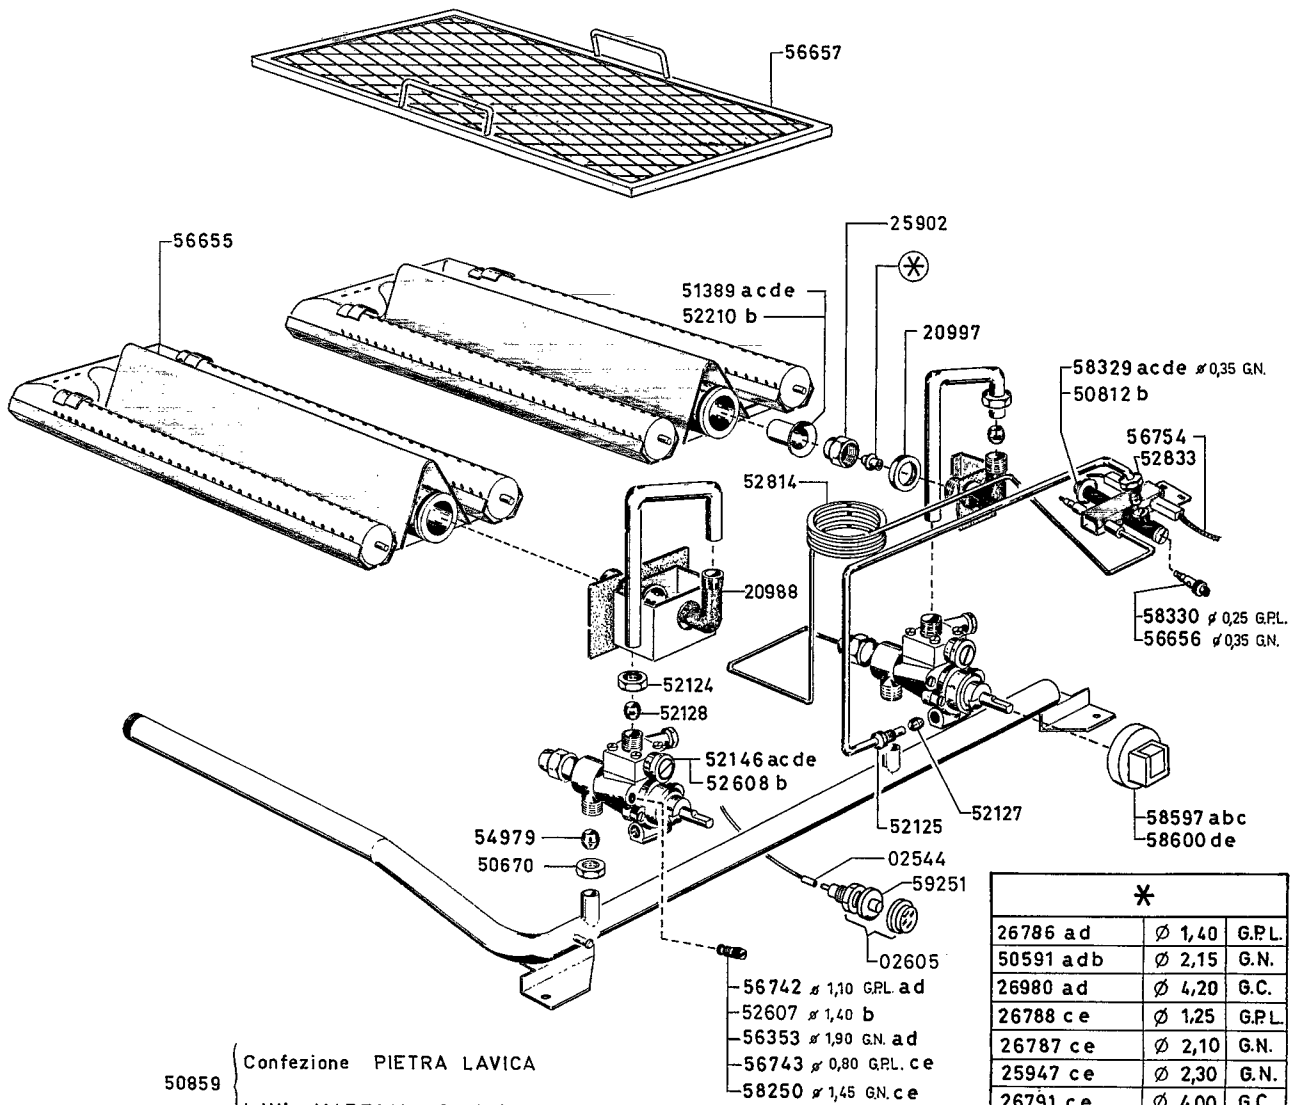

Зип Общепит

vsezip.ru

+7(812)987-0831

* VEDI N.T. n° 2003
SEE

" 700 " GRIGLIA A GAS GAS GRILL										RIF. REF.	Da matricola from serial N°	
a		b			c				d		91 09 02	
163 707 MG/G350	163 709 MG/G350 F	163 708 MG/G350 E	163 710 MG/G350NL	163 705 MG/G350 D	163 711 MG/G700	163 713 MG/G700 F	163 712 MG/G700 E	163 714 MG/G700NL	163 706 MG/G700 D			
e		f			g		h		l		m	
163 715 MG/G1050	163 716 MG/G1050F	173 257 RG/G 350	173 259 RG/G350 F	173 255 RG/G350 D	173 261 RG/G 700	173 263 RG/G700F	173 256 RG/G700 D	173 265 RG/G 1050	173 266 RG/G1050 F			
											203.05-0	

OS OMNIA SERVICE srl
Via Cesare Battisti, 12 - 31015 Conegliano (TV) - Italy

© RIPRODUZIONE, ANCHE PARZIALE, VIETATA
Revised 11 - 94

Зип Общепит

vsezip.ru

+7(812)987-08-81

*		
26786 ad	\varnothing 1,40	G.P.L.
50591 adb	\varnothing 2,15	G.N.
26980 ad	\varnothing 4,20	G.C.
26788 ce	\varnothing 1,25	G.P.L.
26787 ce	\varnothing 2,10	G.N.
25947 ce	\varnothing 2,30	G.N.
26791 ce	\varnothing 4,00	G.C.
52757 ce	\varnothing 3,70	G.C.
52058 ce	\varnothing 4,30	G.140

" 700 " GRIGLIA A GAS GAS GRILL										RIE	Da matricola from serial N°
a		b		c		d		e		91 09 02	
163 707 MG/G 350	163 709 MG/G350 F	163 708 MG/G350 E	163 715 MG/G 1050	163 710 MG/G350NL	163 705 MG/G350 D	173 257 RG/G 350	173 259 RG/G350 F	173 265 RG/G1050	173 255 RG/G350 D		
163 711 MG/G700	163 713 MG/G700 F	163 712 MG/G700E	163 716 MG/G1050F	163 714 MG/G700NL	163 706 MG/G700 D	173 261 RG/G 700	173 263 RG/G700 F	173 266 RG/G1050F	173 256 RG/G700 D		
										203.06-0	