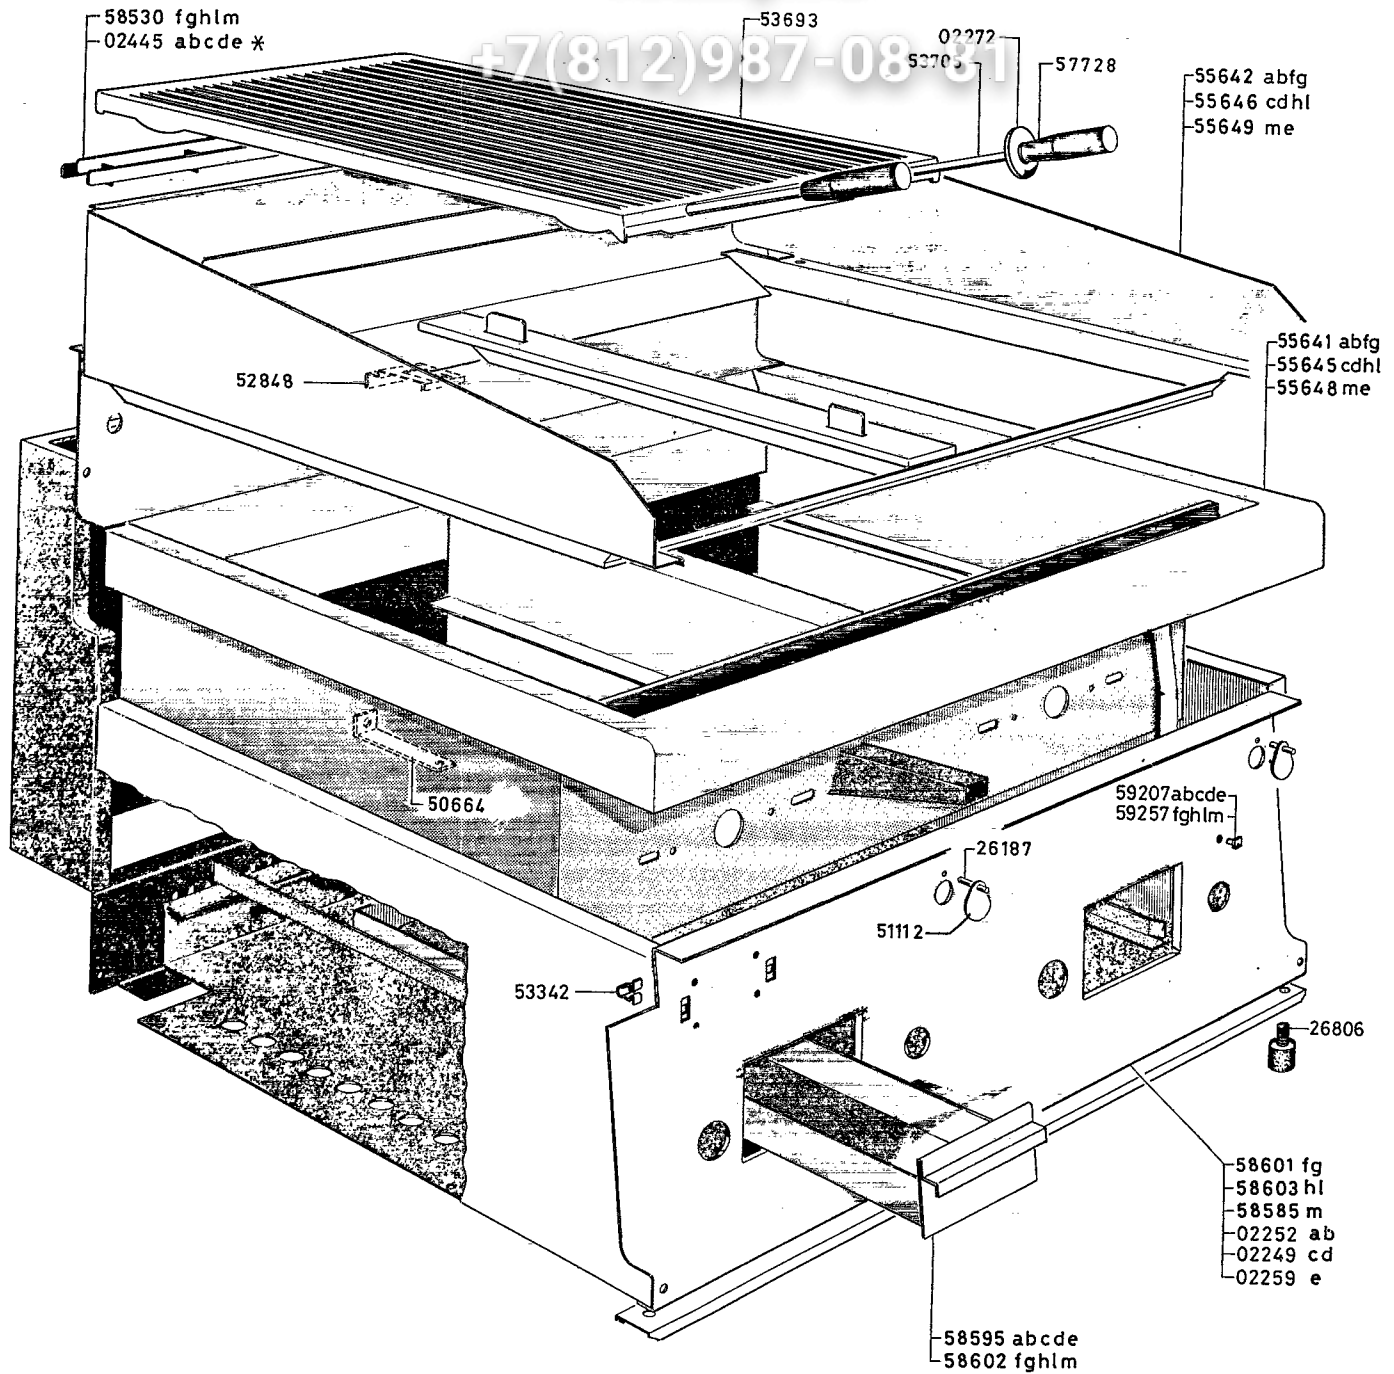

Зип Общепит

vsezip.ru

+7(812)987-0831

* VEDI N.T. n° 2003
SEE

" 700 " GRIGLIA A GAS GAS GRILL										RIF. REF.	Da matricola from serial N°	
a		b			c				d		91 09 02	
163 707 MG/G350	163 709 MG/G350 F	163 708 MG/G350 E	163 710 MG/G350NL	163 705 MG/G350 D	163 711 MG/G700	163 713 MG/G700 F	163 712 MG/G700 E	163 714 MG/G700NL	163 706 MG/G700 D			
e		f			g		h		l		m	
163 715 MG/G1050	163 716 MG/G1050F	173 257 RG/G 350	173 259 RG/G350 F	173 255 RG/G350 D	173 261 RG/G 700	173 263 RG/G700F	173 256 RG/G700 D	173 265 RG/G 1050	173 266 RG/G1050 F			
											203.05-0	