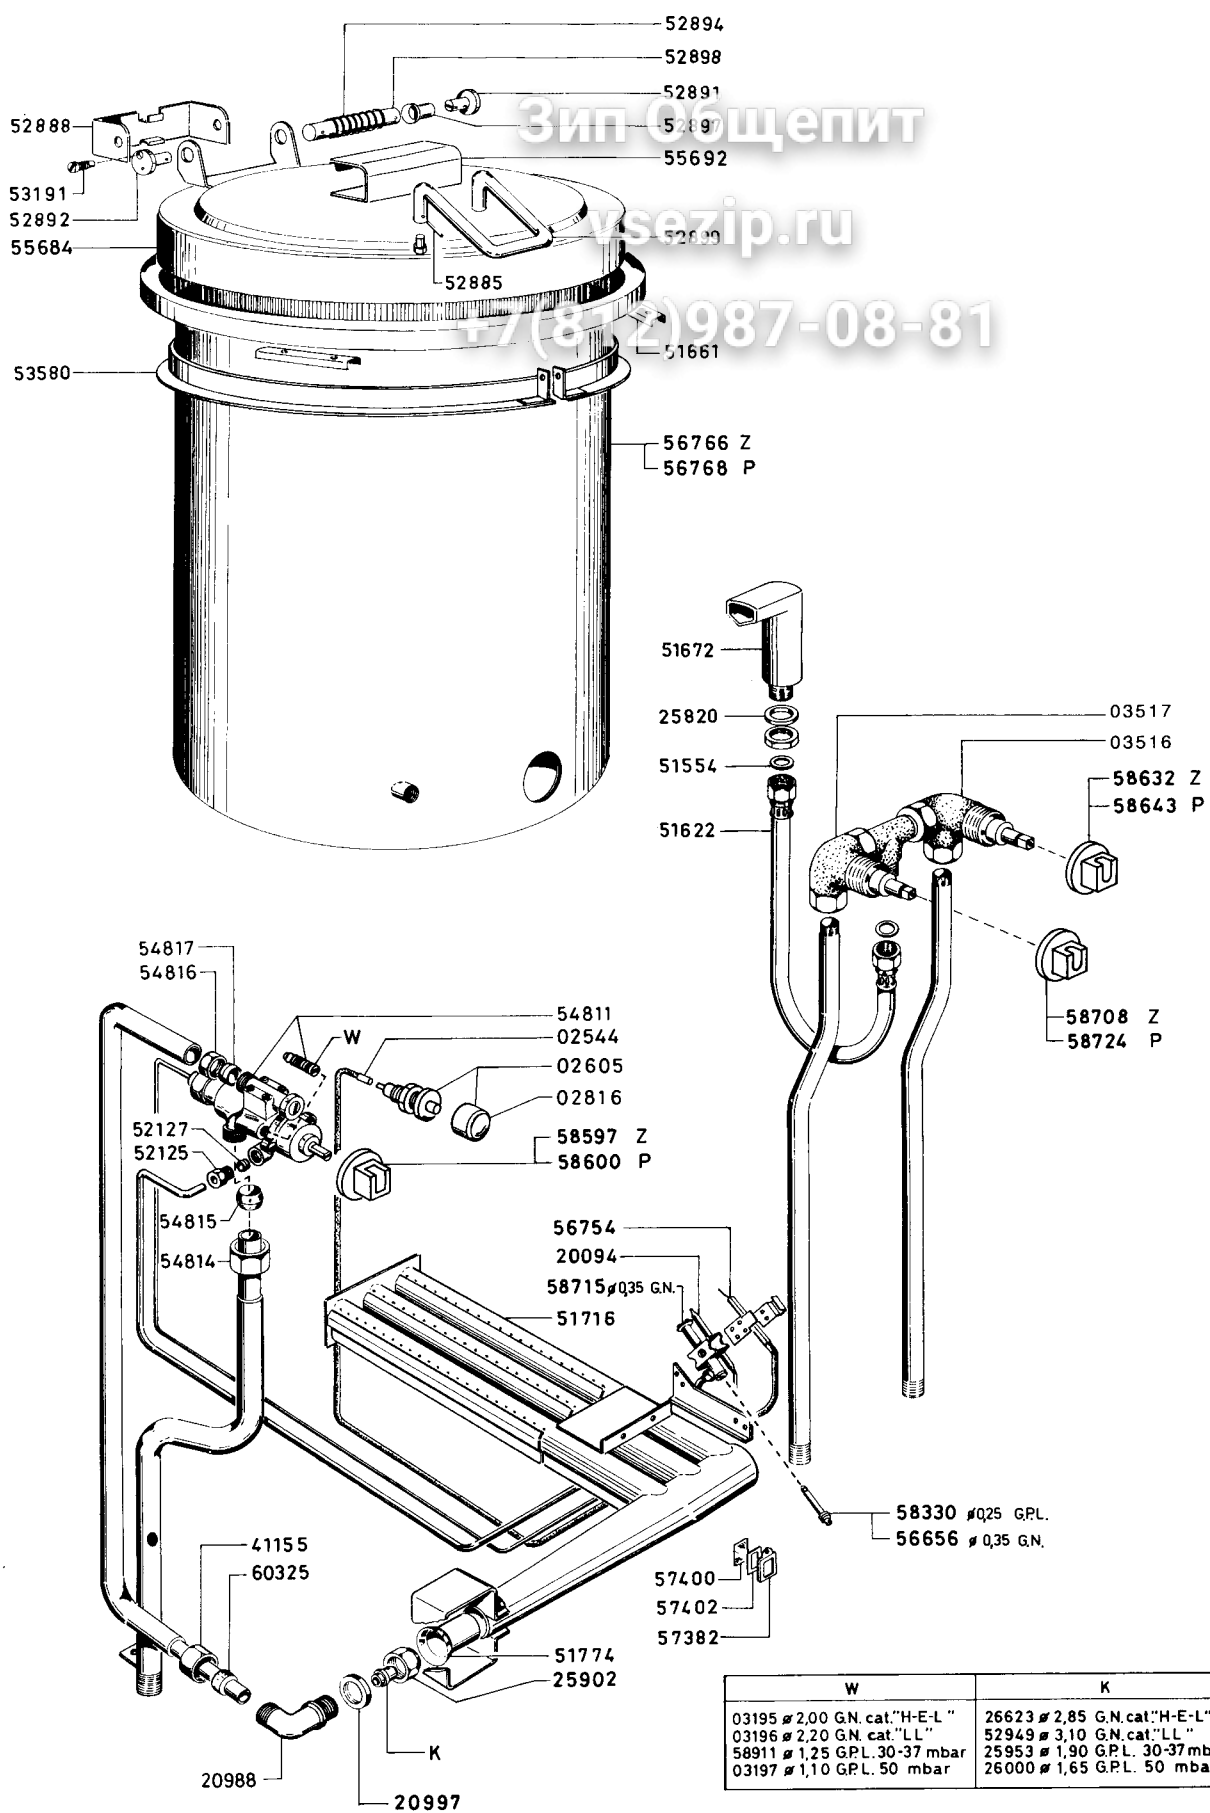

"700" PENTOLE A GAS INDIRETTE GAS HEATED JACHED BOILING PANS						Z - P	da matricola from serial N.
Z				P			91 09 02
a	b	c	d	e	f	g	
162 204 MPN/GI 760	162 012 MPN/GI 761			172 003 RPN/GI 761			

TCR 2426 2-01502 1/2 / 2

Revised 96-01

Pag. 1/2 2-01502

OMNIA SERVICE srl
Via Cesare Battisti, 12 - 31015 Conegliano (TV) - Italy

® RIPRODUZIONE, ANCHE PARZIALE, VIETATA

"700" PENTOLE A GAS INDIRECTE						da matricola	
GAS HEATED JACHED BOILING PANS						from serial	
						N.	
Z				P			91 09 02
a	b	c	d	e	f	g	
162 204	162 012			172 003			
MPN/GI 760	MPN/GI 761			RPN/GI 761			