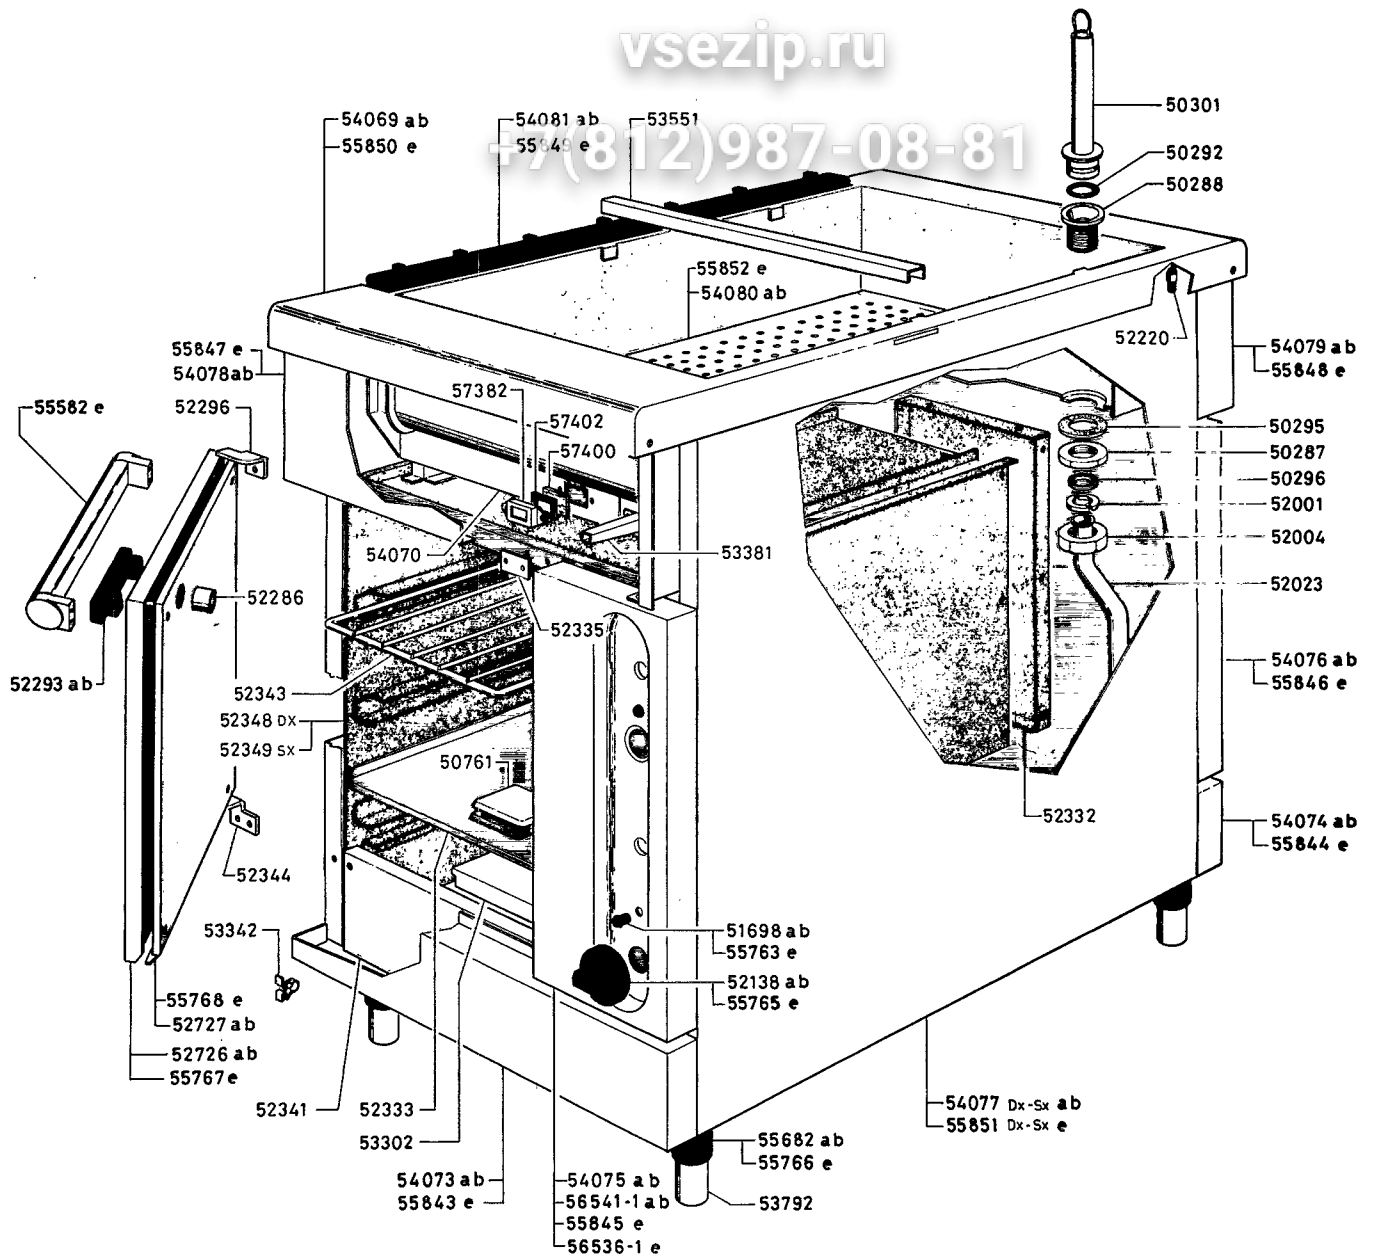

Зип Общепит

vsezip.ru

812)987-08-81

TCR 1245 03.61-39/03.61-40

"P 1000" BAGNOMARIA A GAS SU ARMADIO CALDO						RIF.	Da matricola
"P 1000" GAS BAIN-MARIE ON HOTCUPBOARD						REF.	from serial N°
a	b			e			29 05 84
272 100	272 105			2 CM 06 B			1 15 11 88
PMG 600	PMG 600 D						

Y	
54082 ae	∅ 1,10 G.P.L.
55387 b	∅ 1,00 G.P.L.
54083 ae	∅ 1,70 G.N.
54127 b	∅ 1,65 G.N.
54631 b	∅ 1,80 G.N.
54084 ae	∅ 3,20 G.C.
55388 b	∅ 3,30 G.C.
54632 b	∅ 3,10 G.C.

"P 1000" BAGNOMARIA A GAS SU ARMADIO CALDO					RIF	Da matricola
"P 1000" GAS BAIN-MARIE ON HOTCUPBOARD					REF	from serial
a	b		e			N°
272 100	272 105		2 CM06 B			29 05 84
PMG 600	PMG 600 D					1 15 11 88
					03	61-40