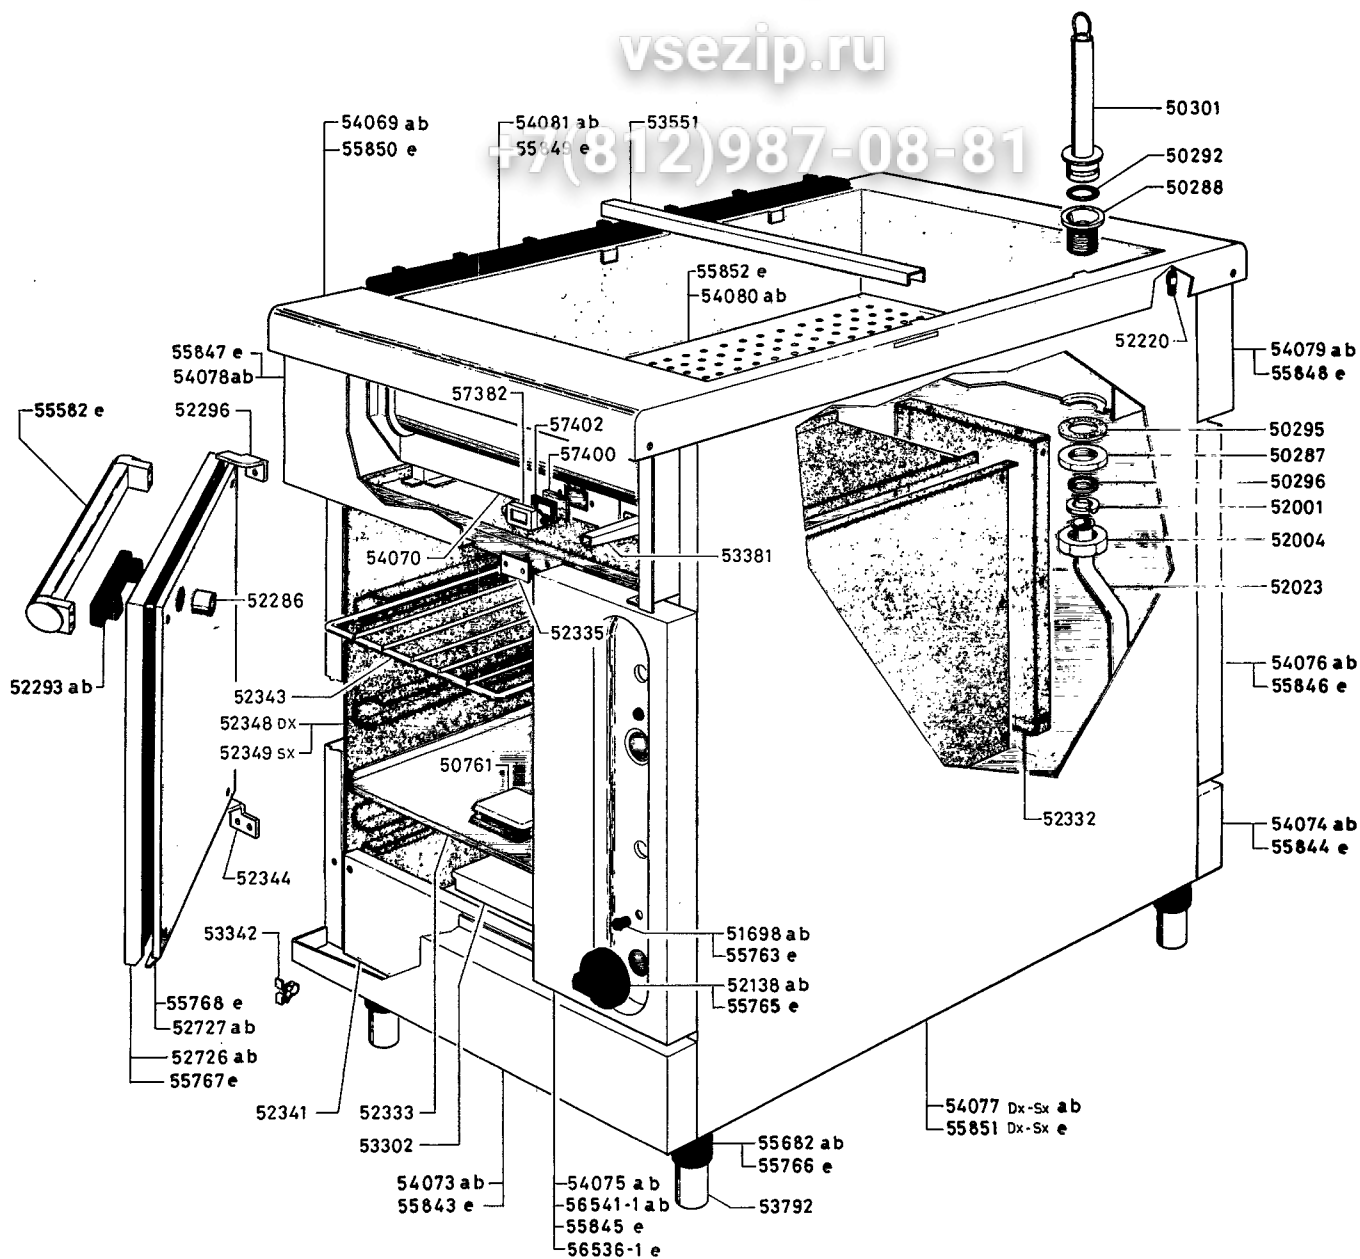

Зип Общепит

vsezip.ru

812)987-08-81

TCR 1245 03.61-39/03.61-40

"P 1000" BAGNOMARIA A GAS SU ARMADIO CALDO							RIF.	Da matricola
"P 1000" GAS BAIN-MARIE ON HOTCUPBOARD							REF.	from serial N°
a	b			e			29 05 84	
272 100	272 105			2 CM06 B			1 15 11 88	
PMG 600	PMG 600 D							

Y	
54082 ae	∅ 1,10 G.P.L.
55387 b	∅ 1,00 G.P.L.
54083 ae	∅ 1,70 G.N.
54127 b	∅ 1,65 G.N.
54631 b	∅ 1,80 G.N.
54084 ae	∅ 3,20 G.C.
55388 b	∅ 3,30 G.C.
54632 b	∅ 3,10 G.C.

"P 1000" BAGNOMARIA A GAS SU ARMADIO CALDO					RIF	Da matricola
"P 1000" GAS BAIN-MARIE ON HOTCUPBOARD					REF	from serial
a	b		e			N°
272 100	272 105		2 CM06 B			29 05 84
PMG 600	PMG 600 D					1 15 11 88
					03	61-40