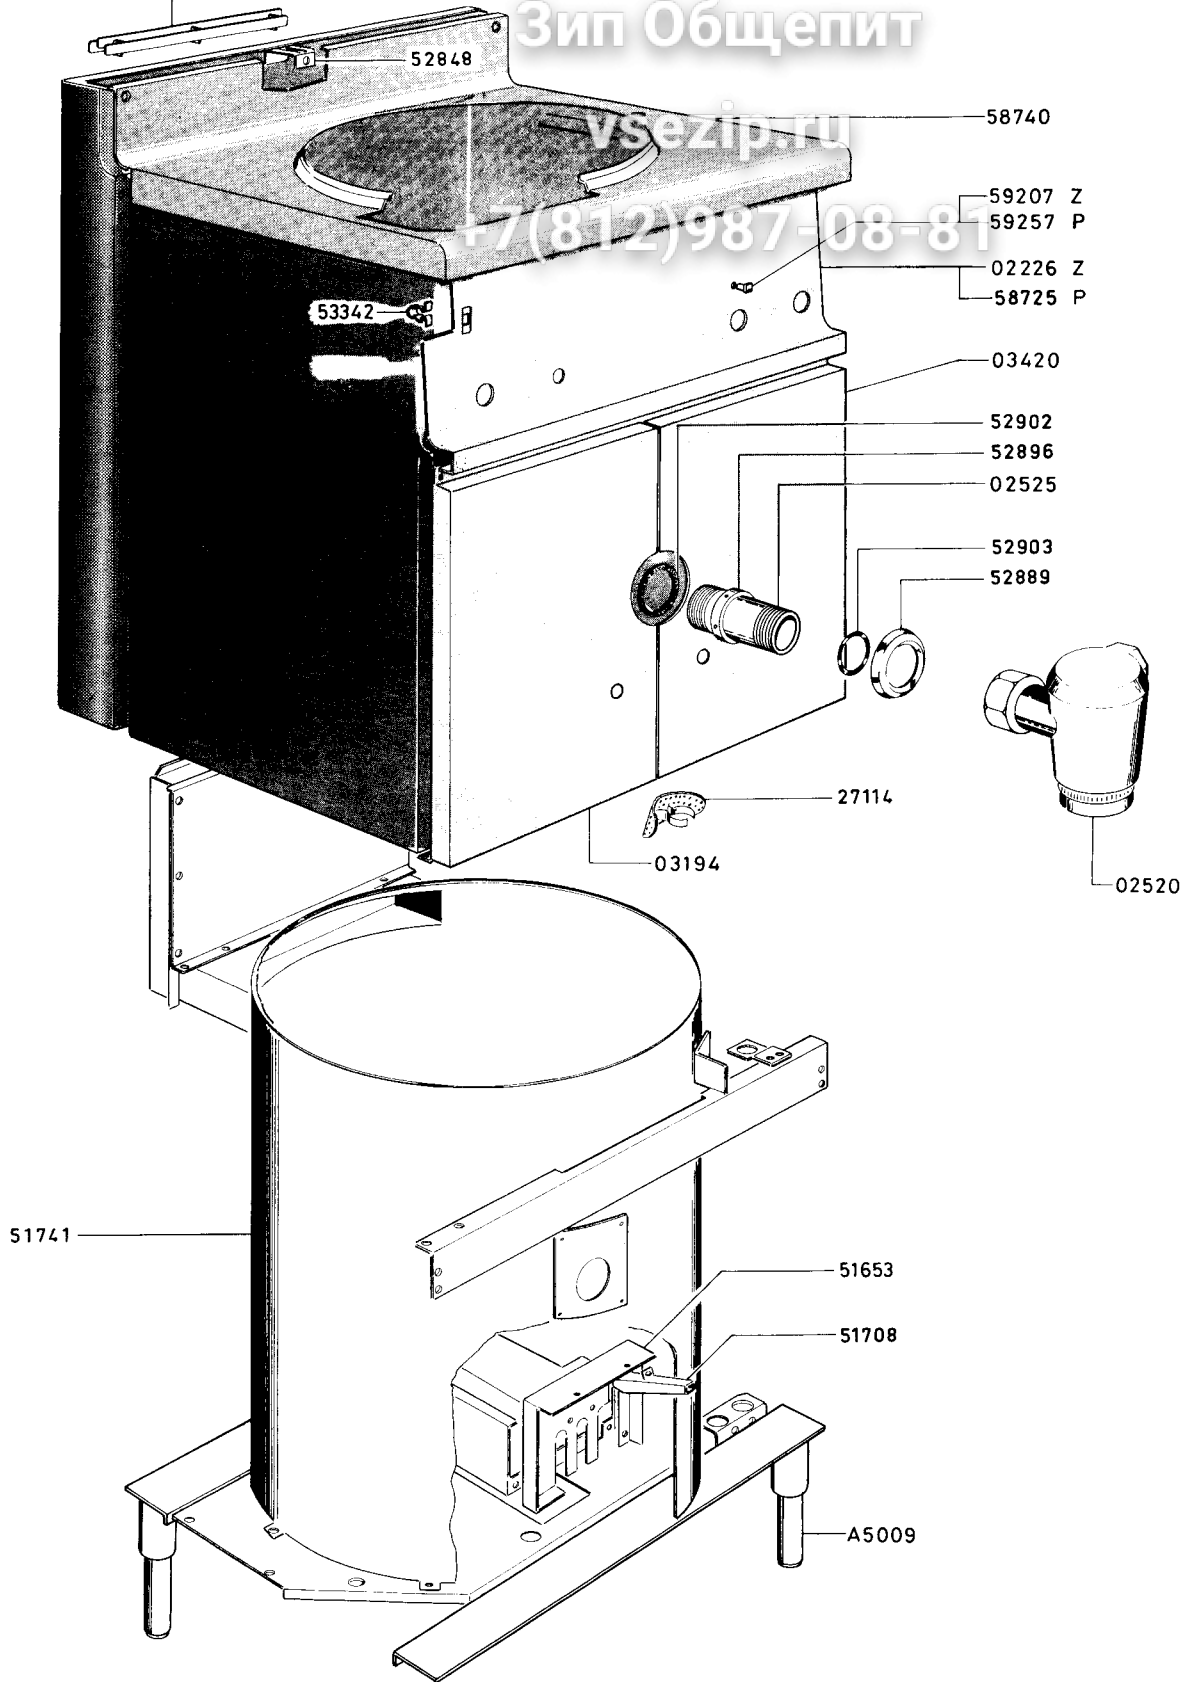

02445 Z  
58530 P

Зип Общепит

vsezip.ru

+7(812)987-08-81

"700" PENTOLE A GAS DIRETTE GAS DIRECT HEATED BOILING PANS						Z - P	RIF. REF	da matricola from serial N.
Z				P			91 09 02	
a	b	c	d	e	f	g		
162 202 MPN/GD 760	162 011 MPN/GD 761			172 002 RPN/GD 761				

W	K
03195 ø 2,00 GN. cat."H-E-L"	26623 ø 2,85 G.N.cat."H-E-L"
03196 ø 2,20 GN. cat."LL"	52949 ø 3,10 G.N.cat."LL"
58911 ø 1,25 GPL. 30-37 mbar	25953 ø 1,90 G.P.L. 30-37 mbar
03197 ø 1,10 GPL. 50 mbar	26000 ø 1,65 G.P.L. 50 mbar