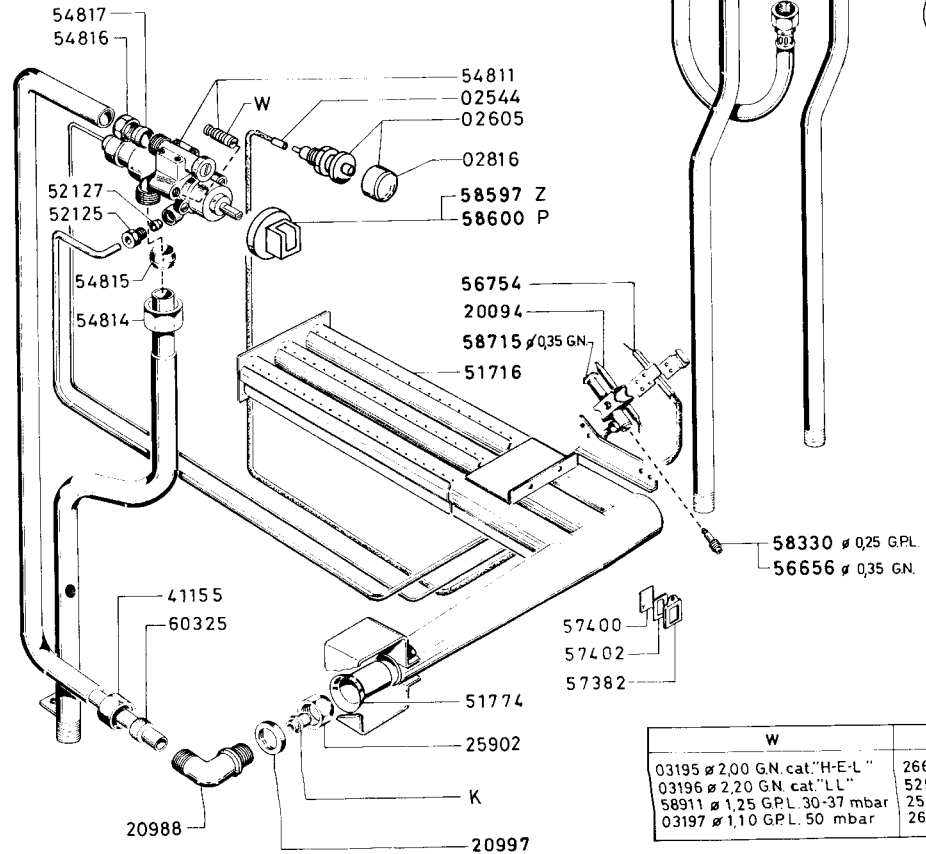

TCR 2425 2-01501 1/2 / 2

Revised 96-01

Pag. 1/2

2-01501

OS OMNIA SERVICE srl

Via Cesare Battisti, 12 - 31015 Conegliano (TV) - Italy

® RIPRODUZIONE, ANCHE PARZIALE, VIETATA

+7(812)987-08-81

W	K
03195 ø 2,00 GN. cat."H-E-L"	26623 ø 2,85 G.N.cat."H-E-L"
03196 ø 2,20 GN. cat."LL"	52949 ø 3,10 G.N.cat."LL"
58911 ø 1,25 GPL. 30-37 mbar	25953 ø 1,90 G.P.L. 30-37 mbar
03197 ø 1,10 GPL. 50 mbar	26000 ø 1,65 G.P.L. 50 mbar