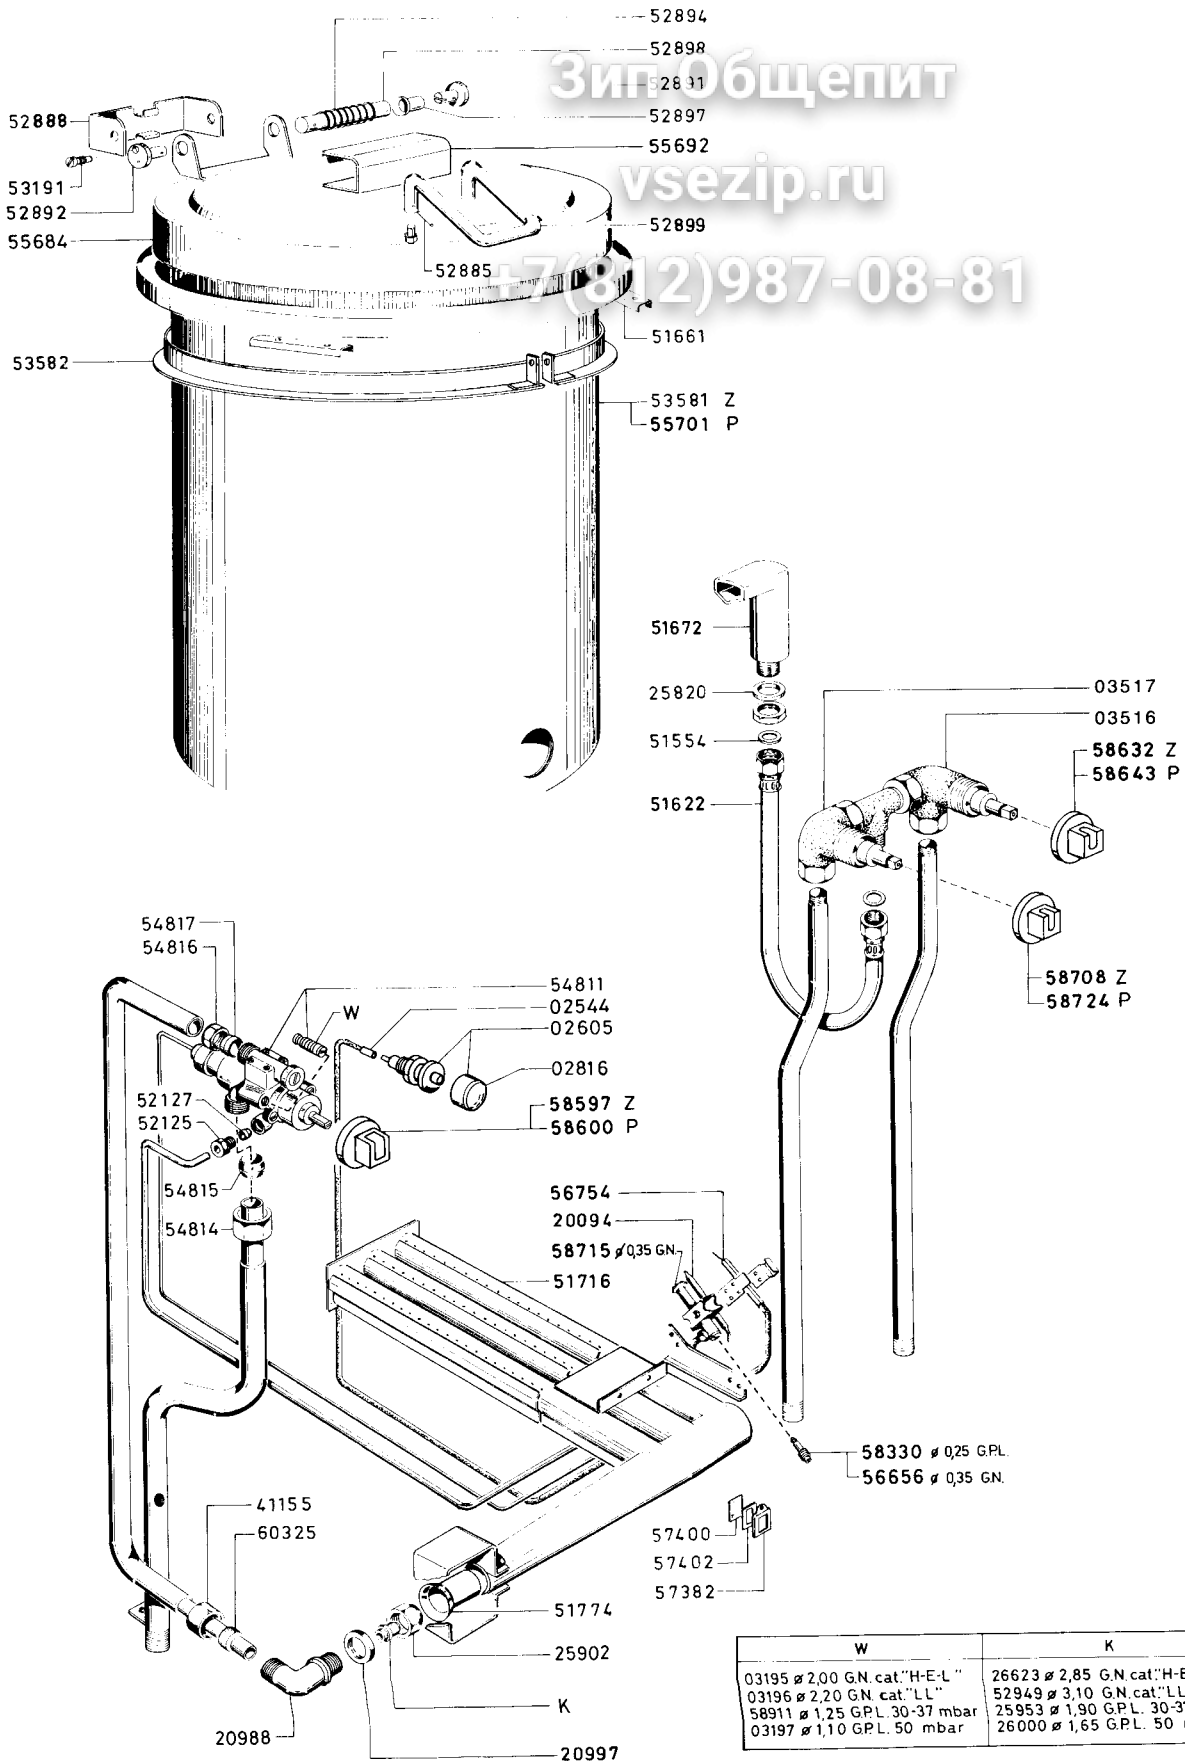

TCR 2425 2-01501 1/2 / 2

Revised 96-01

Pag. 1/2

2-01501

OS OMNIA SERVICE srl

Via Cesare Battisti, 12 - 31015 Conegliano (TV) - Italy

® RIPRODUZIONE, ANCHE PARZIALE, VIETATA

Зип-Общепит

vsezip.ru

+7(812)987-08-81

W	K
03195 ø 2,00 GN. cat."H-E-L"	26623 ø 2,85 G.N.cat."H-E-L"
03196 ø 2,20 GN. cat."LL"	52949 ø 3,10 G.N.cat."LL"
58911 ø 1,25 GPL 30-37 mbar	25953 ø 1,90 G.P.L. 30-37 mbar
03197 ø 1,10 GPL. 50 mbar	26000 ø 1,65 G.P.L. 50 mbar