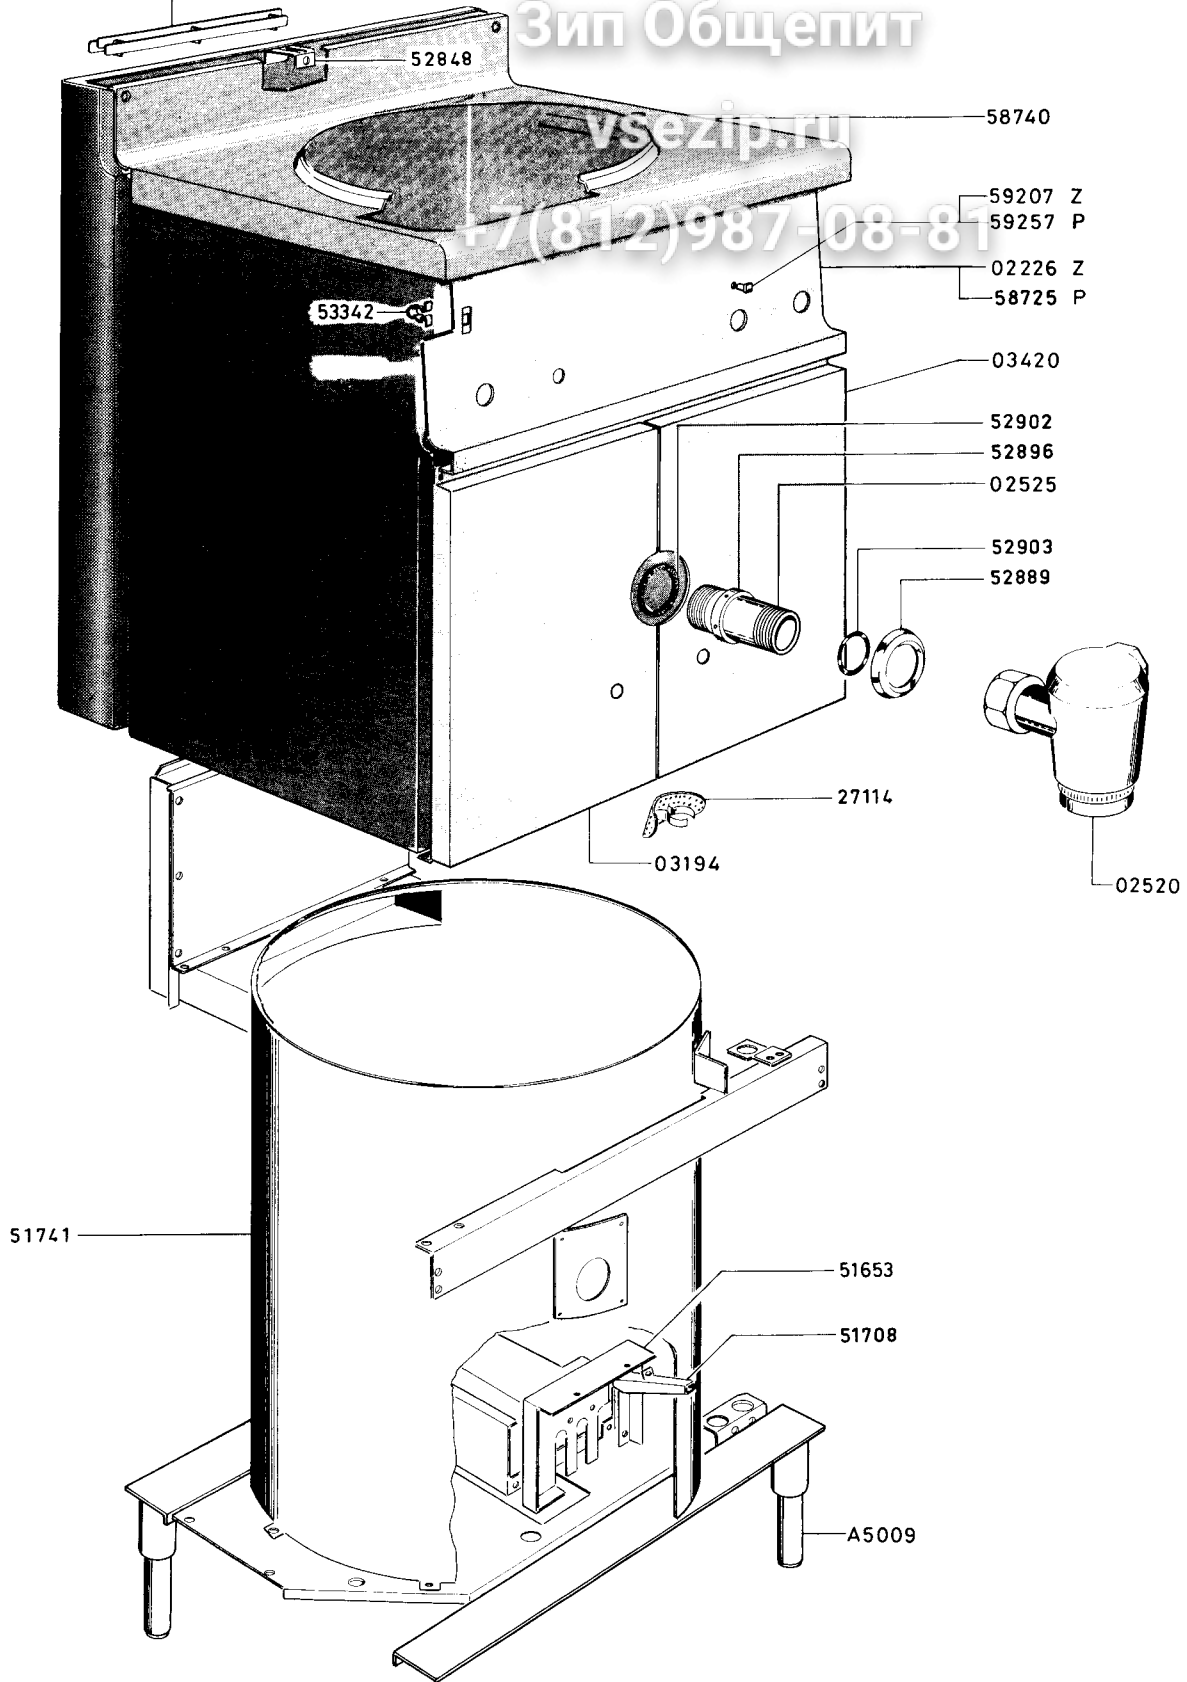

02445 Z
58530 P

Зип Общепит

vsezip.ru

+7(812)987-08-81

"700" PENTOLE A GAS DIRETTE GAS DIRECT HEATED BOILING PANS						Z - P	RIF. REF	da matricola from serial N.
Z				P			91 09 02	
a	b	c	d	e	f	g		
162 202 MPN/GD 760	162 011 MPN/GD 761			172 002 RPN/GD 761				

vsezip.ru

+7(812)987-08-81

W	K
03195 ø 2,00 GN. cat."H-E-L"	26623 ø 2,85 G.N.cat."H-E-L"
03196 ø 2,20 GN. cat."LL"	52949 ø 3,10 G.N.cat."LL"
58911 ø 1,25 GPL 30-37 mbar	25953 ø 1,90 G.P.L. 30-37 mbar
03197 ø 1,10 GPL. 50 mbar	26000 ø 1,65 G.P.L. 50 mbar