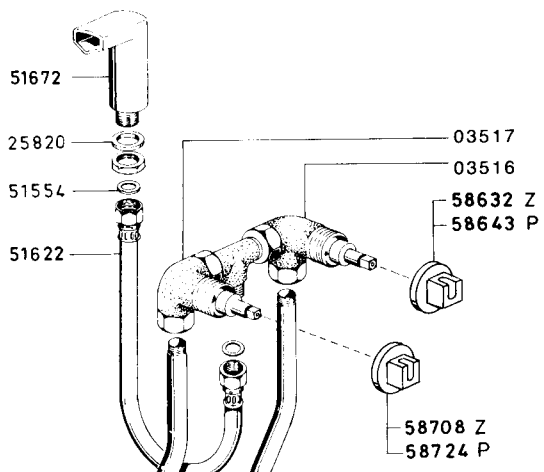

TCR 2425 2-01501 1/2 / 2

Revised 96-01

Pag. 1/2

2-01501

OS OMNIA SERVICE srl

Via Cesare Battisti, 12 - 31015 Conegliano (TV) - Italy

® RIPRODUZIONE, ANCHE PARZIALE, VIETATA

+7(812)987-08-81

W	K
03195 ø 2,00 GN. cat."H-E-L"	26623 ø 2,85 G.N.cat."H-E-L"
03196 ø 2,20 GN. cat."LL"	52949 ø 3,10 G.N.cat."LL"
58911 ø 1,25 GPL. 30-37 mbar	25953 ø 1,90 G.P.L. 30-37 mbar
03197 ø 1,10 GPL. 50 mbar	26000 ø 1,65 G.P.L. 50 mbar