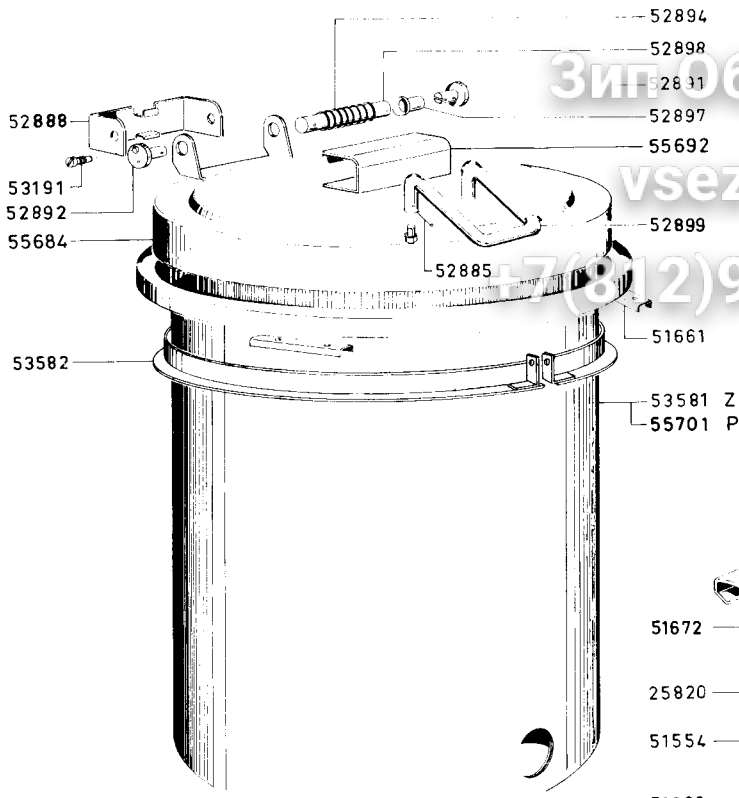

W	K
03195 ø 2,00 GN. cat."H-E-L"	26623 ø 2,85 G.N.cat."H-E-L"
03196 ø 2,20 GN. cat."LL"	52949 ø 3,10 G.N.cat."LL"
58911 ø 1,25 GPL. 30-37 mbar	25953 ø 1,90 G.P.L. 30-37 mbar
03197 ø 1,10 GPL. 50 mbar	26000 ø 1,65 G.P.L. 50 mbar