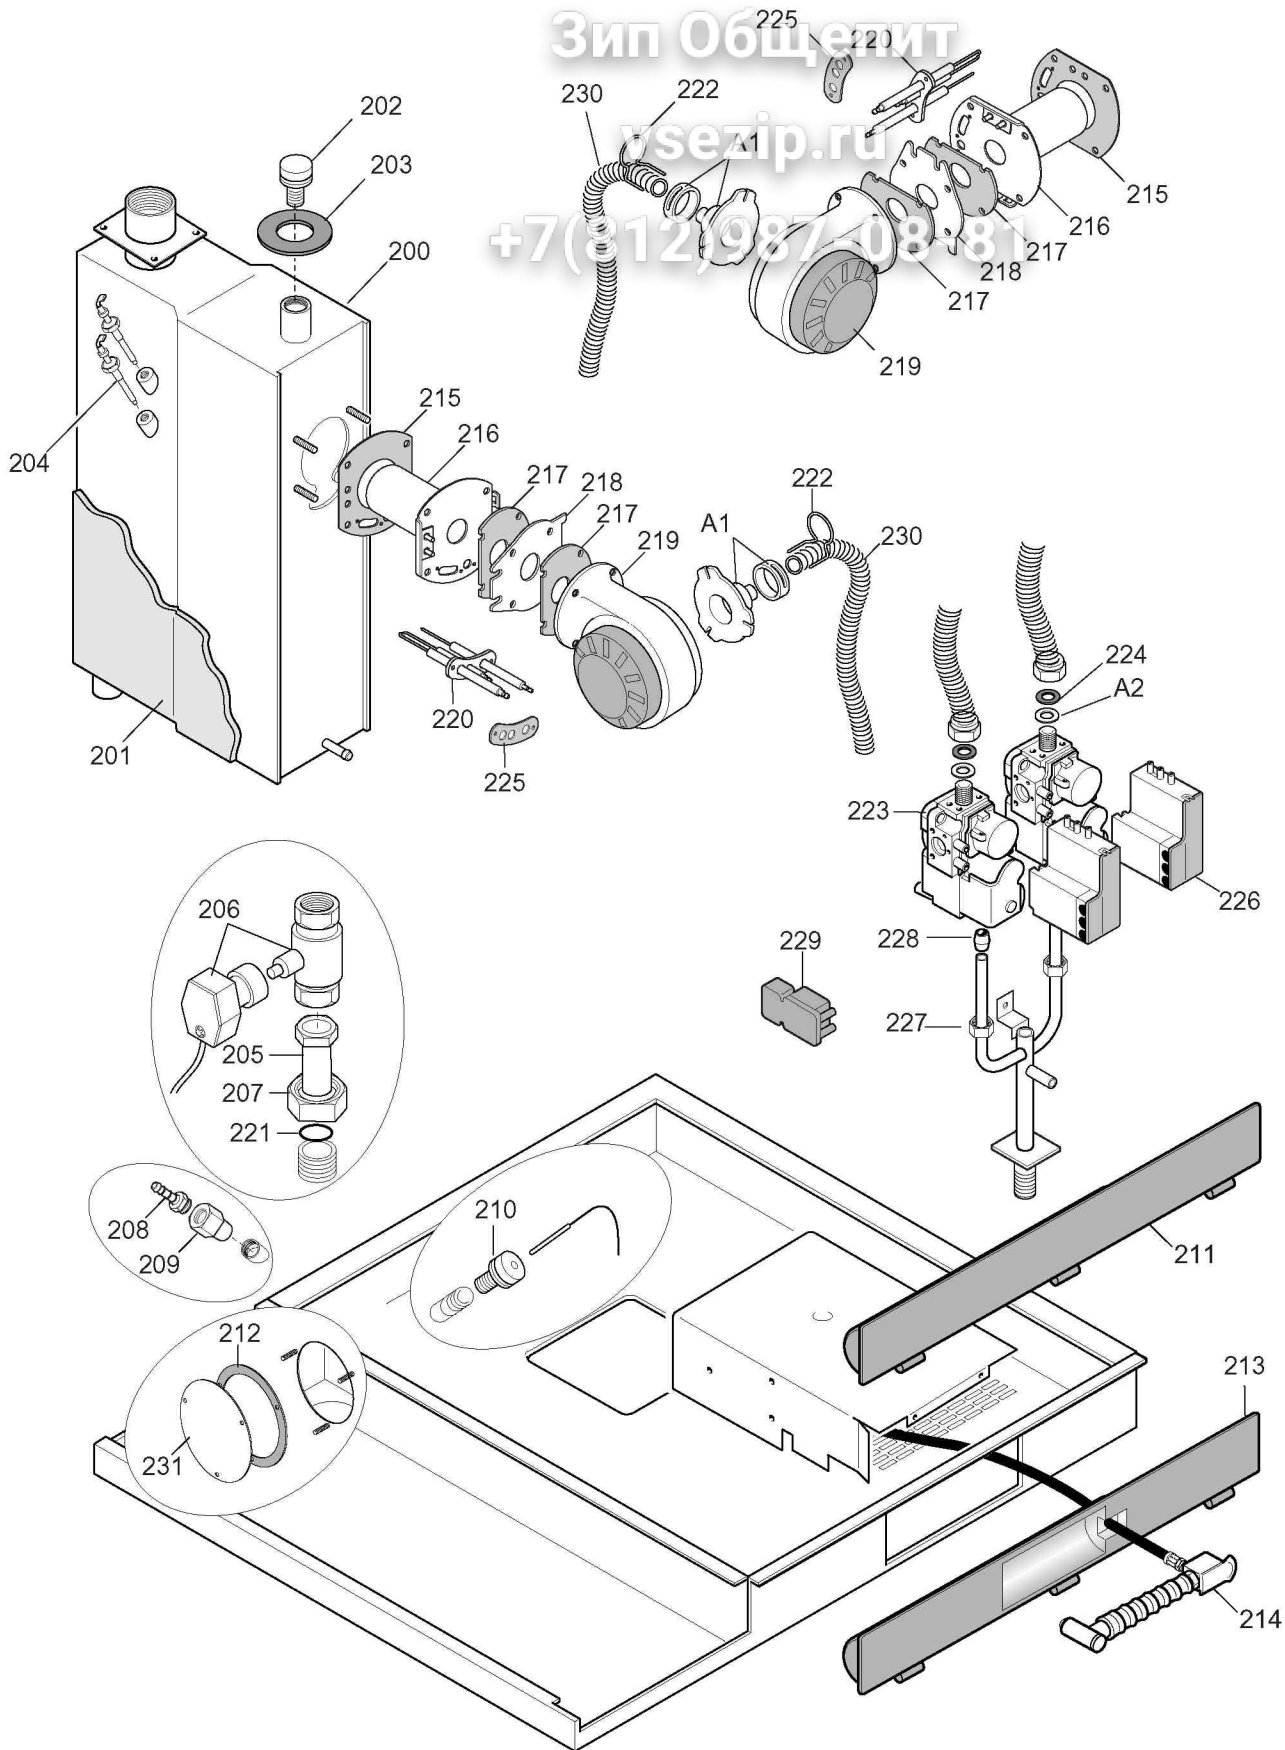

**Index**

Pag. 2	Oven cabinet and door
3	Water system
4	Boiler and gas system
5	Electrical components
6	Tray support
7-10	Spare part list

**Indice**

Cella forno e porta
Impianto idraulico
Boiler e impianto gas
Componenti elettrici
Struttura portateglie
Lista ricambi

**Brand / Marchio: Zanussi**  
**Factory code: 9PDD**

Зип Ощепит

vsezip.ru

+7(812)987-08-81

GAS	AERATORE/AERATOR		DIAFRAMMA/DIAPHRAGM	
	POS. A1 CELLA/CAVITY	POS. A1 BOILER	POS. A2 CELLA/CAVITY	POS. A2 BOILER
G20	0C4630 (FUCSIA/FUCHSIA)	0C4630 (FUCSIA/FUCHSIA)	0C2445 (ø 6)	0C2445 (ø 6)
G25	0C4630 (FUCSIA/FUCHSIA)	0C4630 (FUCSIA/FUCHSIA)	0C5235 (ø 6,75)	0C5235 (ø 6,75)
G30	0C4630 (FUCSIA/FUCHSIA)	0C4630 (FUCSIA/FUCHSIA)	0C4383 (ø 5.25)	0C4384 (ø 4,75)
LPG	0C4630 (FUCSIA/FUCHSIA)	0C4630 (FUCSIA/FUCHSIA)	0C2442 (ø 5.5)	0C4385 (ø 5)