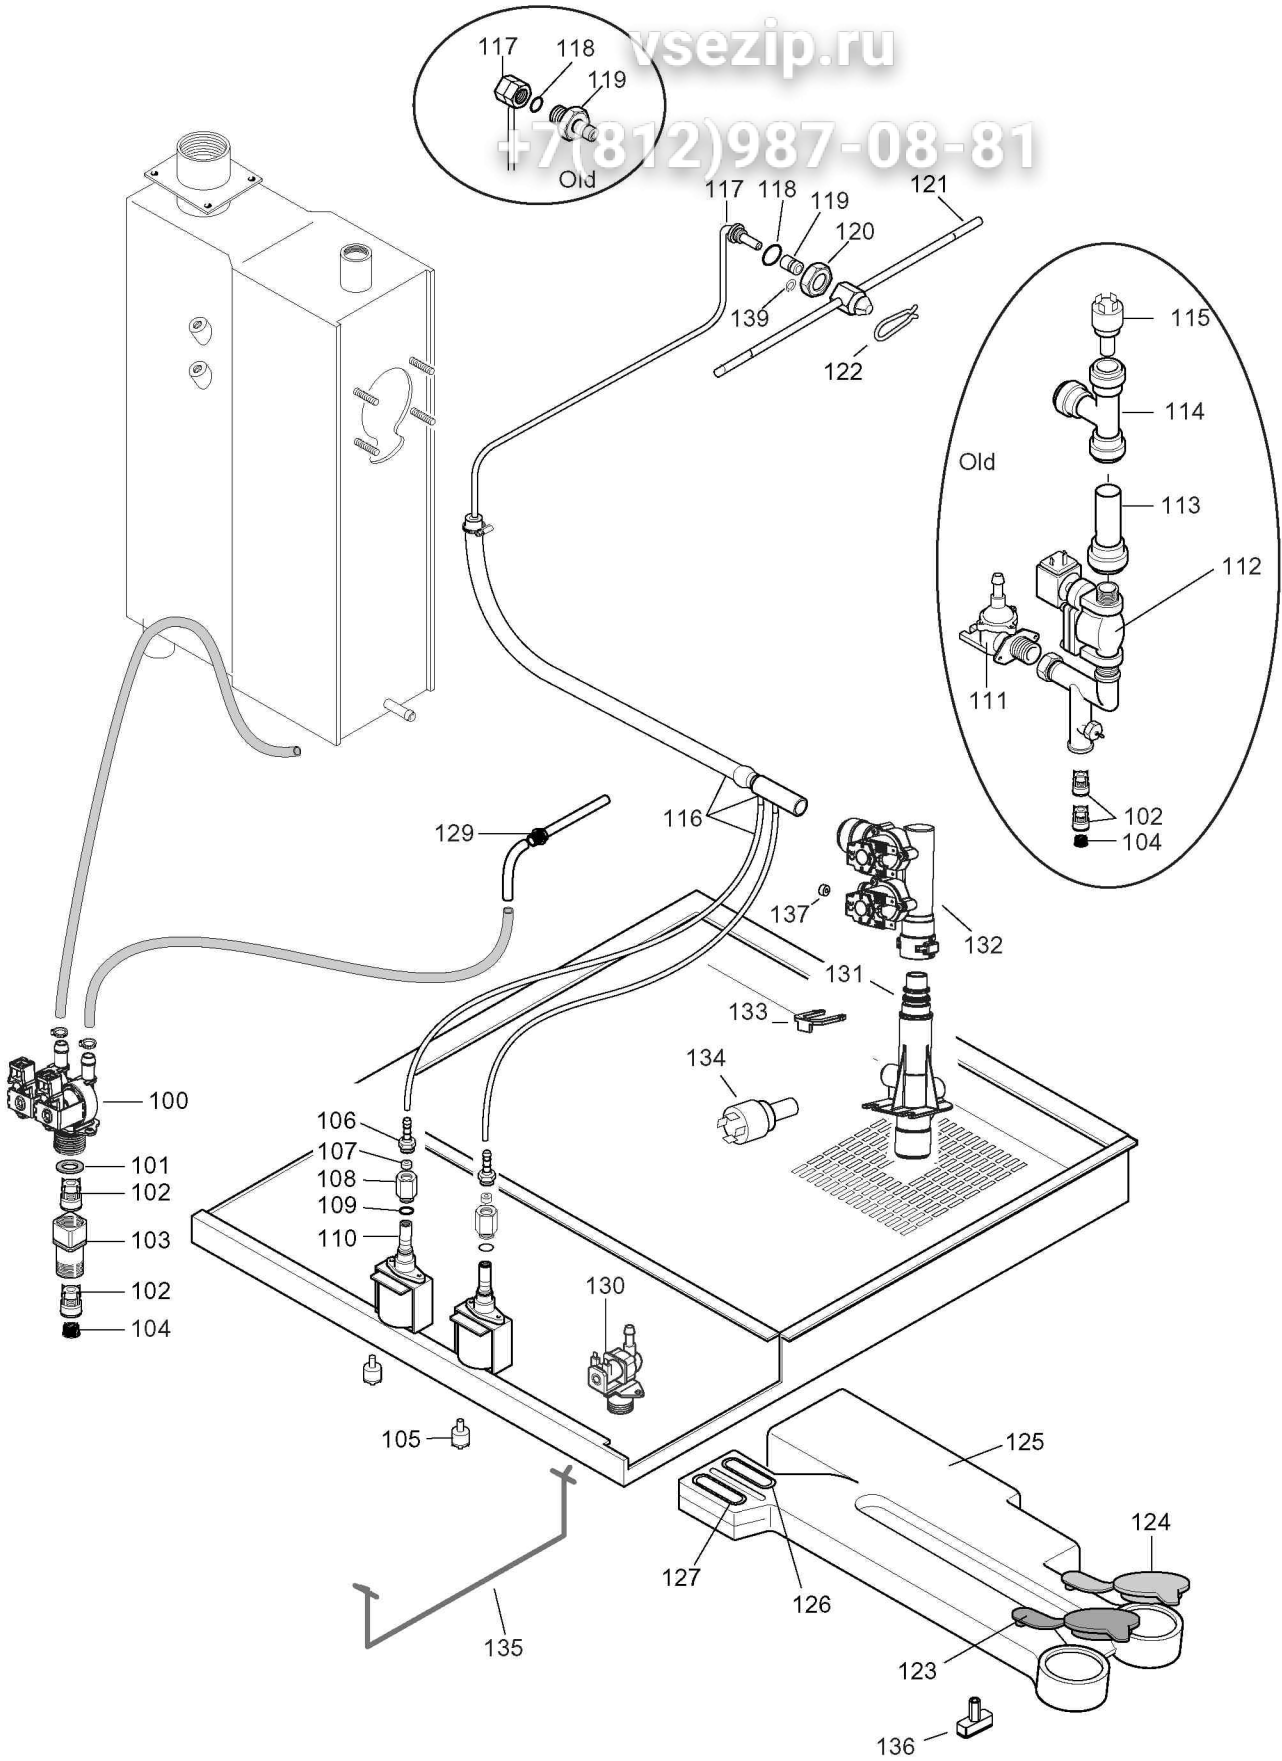

**Index**

Pag. 2	Oven cabinet and door
3	Water system
4	Boiler and gas system
5	Electrical components
6	Tray support
7-10	Spare part list

**Indice**

Cella forno e porta
Impianto idraulico
Boiler e impianto gas
Componenti elettrici
Struttura portateglie
Lista ricambi

**Brand / Marchio: Zanussi**  
**Factory code: 9PDD**

Зип Ощепит

vsezip.ru

+7(812)987-08-81

GAS	AERATORE/AERATOR		DIAFRAMMA/DIAPHRAGM	
	POS. A1 CELLA/CAVITY	POS. A1 BOILER	POS. A2 CELLA/CAVITY	POS. A2 BOILER
G20	0C4630 (FUCSIA/FUCHSIA)	0C4630 (FUCSIA/FUCHSIA)	0C2445 (ø 6)	0C2445 (ø 6)
G25	0C4630 (FUCSIA/FUCHSIA)	0C4630 (FUCSIA/FUCHSIA)	0C5235 (ø 6,75)	0C5235 (ø 6,75)
G30	0C4630 (FUCSIA/FUCHSIA)	0C4630 (FUCSIA/FUCHSIA)	0C4383 (ø 5.25)	0C4384 (ø 4,75)
LPG	0C4630 (FUCSIA/FUCHSIA)	0C4630 (FUCSIA/FUCHSIA)	0C2442 (ø 5.5)	0C4385 (ø 5)