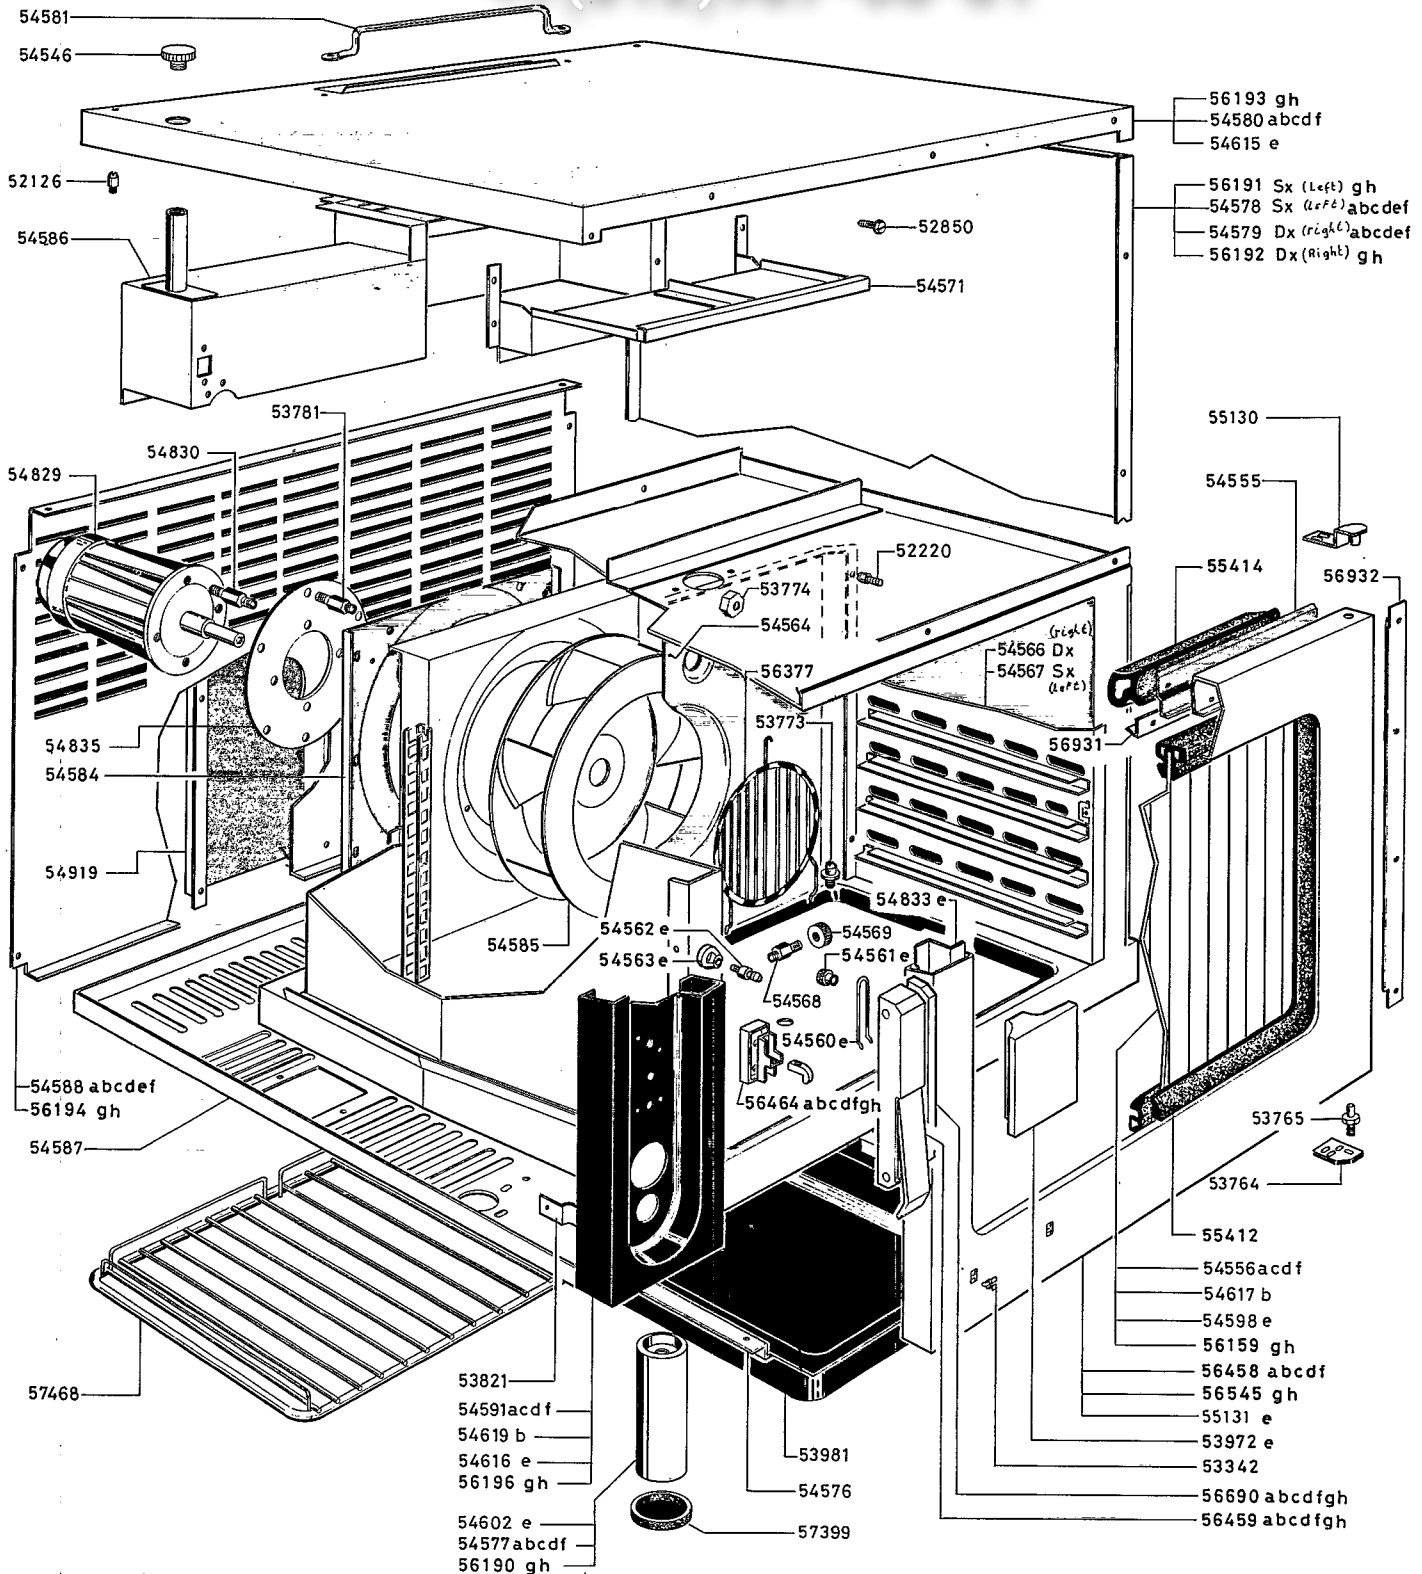

# Зип Общепит

vsezip.ru

+7(812)987-08-81

TCR1402 03.64.89a / 03.64.90a

**FORNO A CONVEZIONE A GAS DA 6 GRIGLIE**  
**6 GRIDS GAS CONVECTION OVEN**

RIF. Da matricola  
 REF. from serial  
 N°

a	b	c	d	e	f	g	h	
241500 FCF/G6	724 302 FCF/G6ELUX	241515 PFCF/G6	241510 FCF/G6'F	724 222 4202 N	241 006 FCF/G6 D	2 FC 02 B	770 345	
								15 09 89