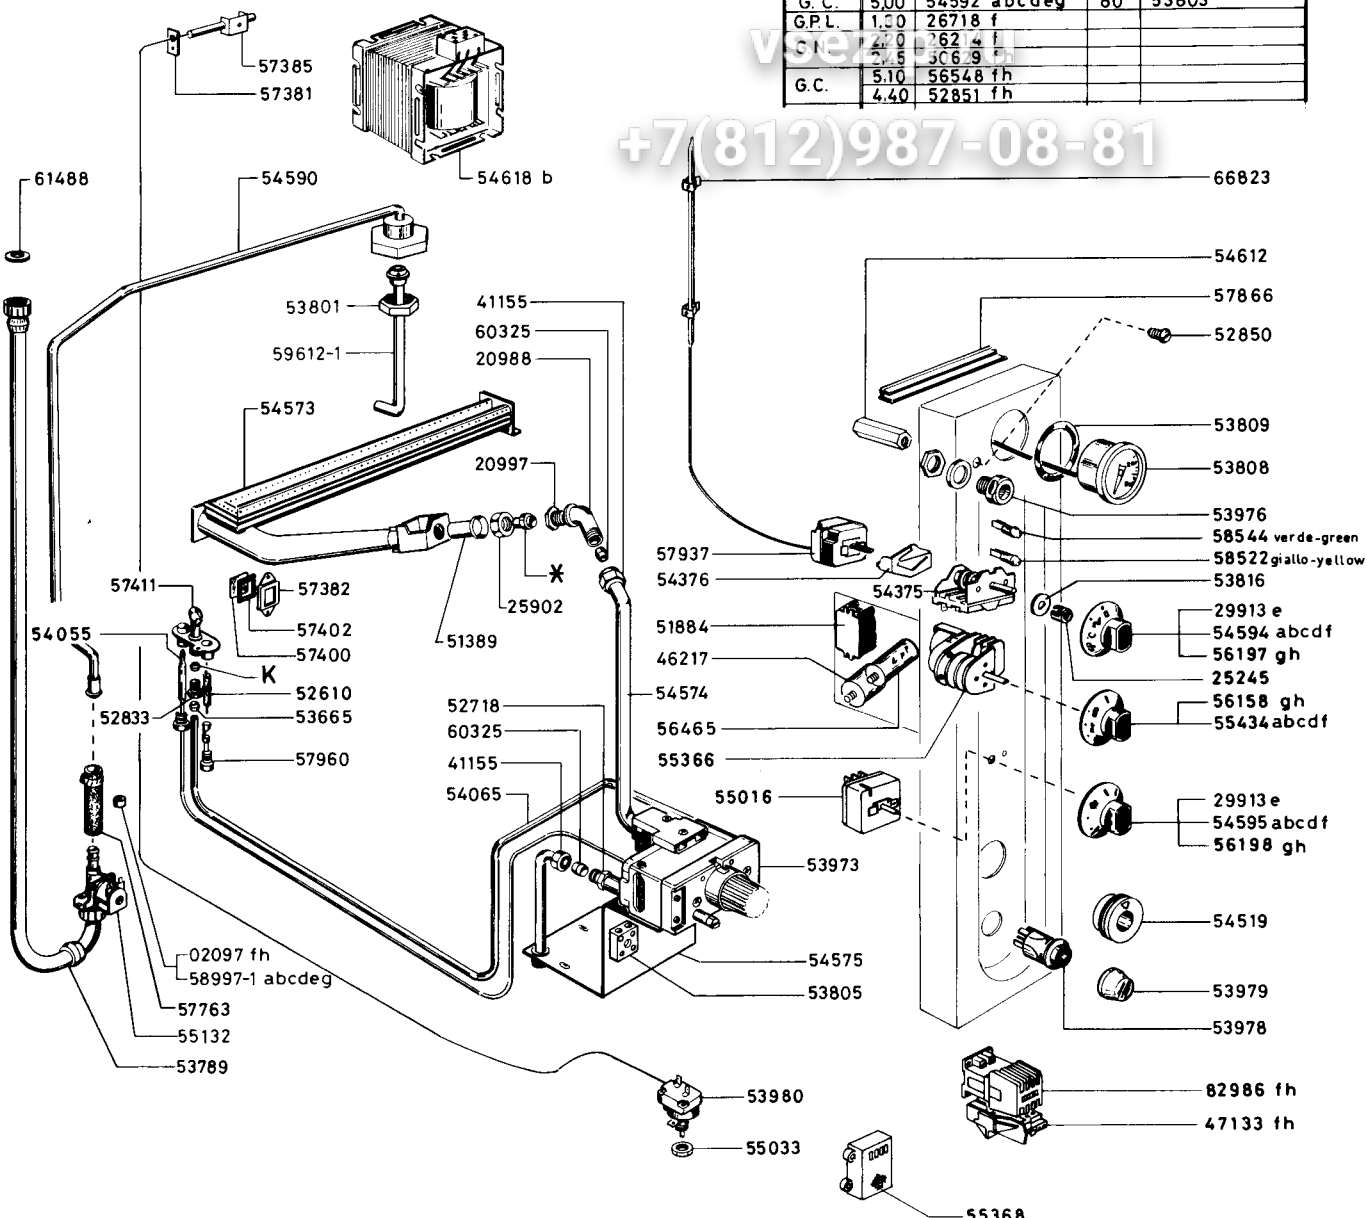

Зип Обслуживания
всех моделей

+7(812)987-08-81

		*	K	
GAS	2	CODE	RIF	CODICE
G.P.L.	1,50	2 954 abcdeg	25	54593
G.N.	2,25	51472 abcdeg	51	53668
G.C.	5,00	54592 abcdeg	80	53803
GPL	1,50	26718 f		
	2,00	2624 f		
	2,50	3069 f		
G.C.	5,10	56548 fh		
	4,40	52851 fh		

FORNO A CONVEZIONE A GAS DA 6 GRIGLIE 6 GRIDS GAS CONVECTION OVEN								RIF. REF.	Da matr. from-serial N^o
a	b	c	d	e	f	g	h		
241500 FCF/G6	724302 FCF/G6ELUX	241515 PFCE/G6	241510 FCF/G6F	724222 4202 N	241006 FCF/G6D	2FC02B	770345	1	03 06 91 310.....
								03	64-90b