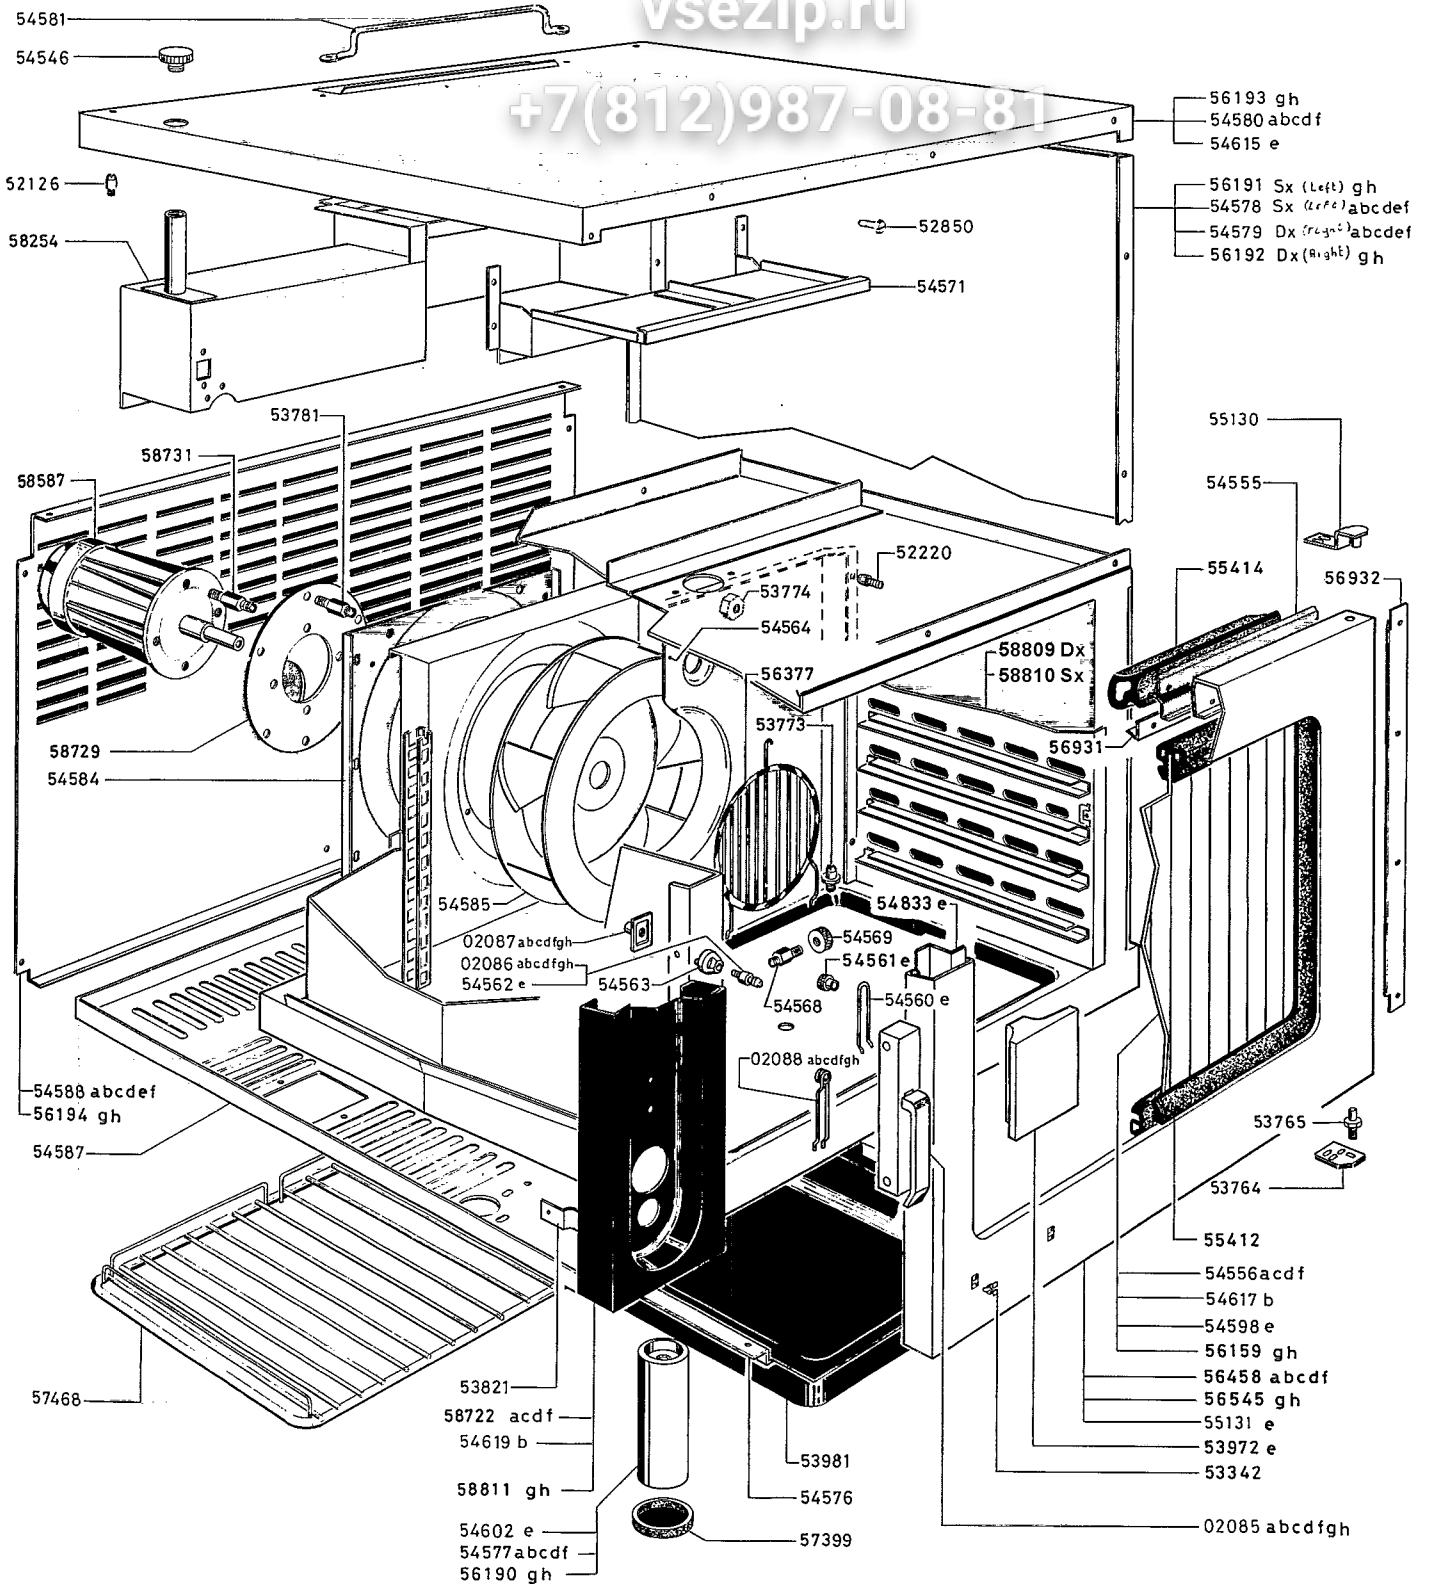

OMNIA SERVICE srl

Via Cesare Battisti, 12 - 31015 Conegliano (TV) - Italy

© RIPRODUZIONE, ANCHE PARZIALE, VIETATA

Revised 23/03/92

03 64-89 b

KK03100901 03-64-89C/90B

FORNO A CONVEZIONE A GAS DA 6 GRIGLIE 6 GRIDS GAS CONVECTION OVEN								RIF. REF.	Da matricola from-serial N°
a	b	c	d	e	f	g	h		322.....
241500 FCF/G6	724302 FCF/G6ELUX	241515 PFCF/G6	241510 FCF/G6 F	724222 4202 N	241006 FCF/G6 D	2 FC 02 B	770 345		