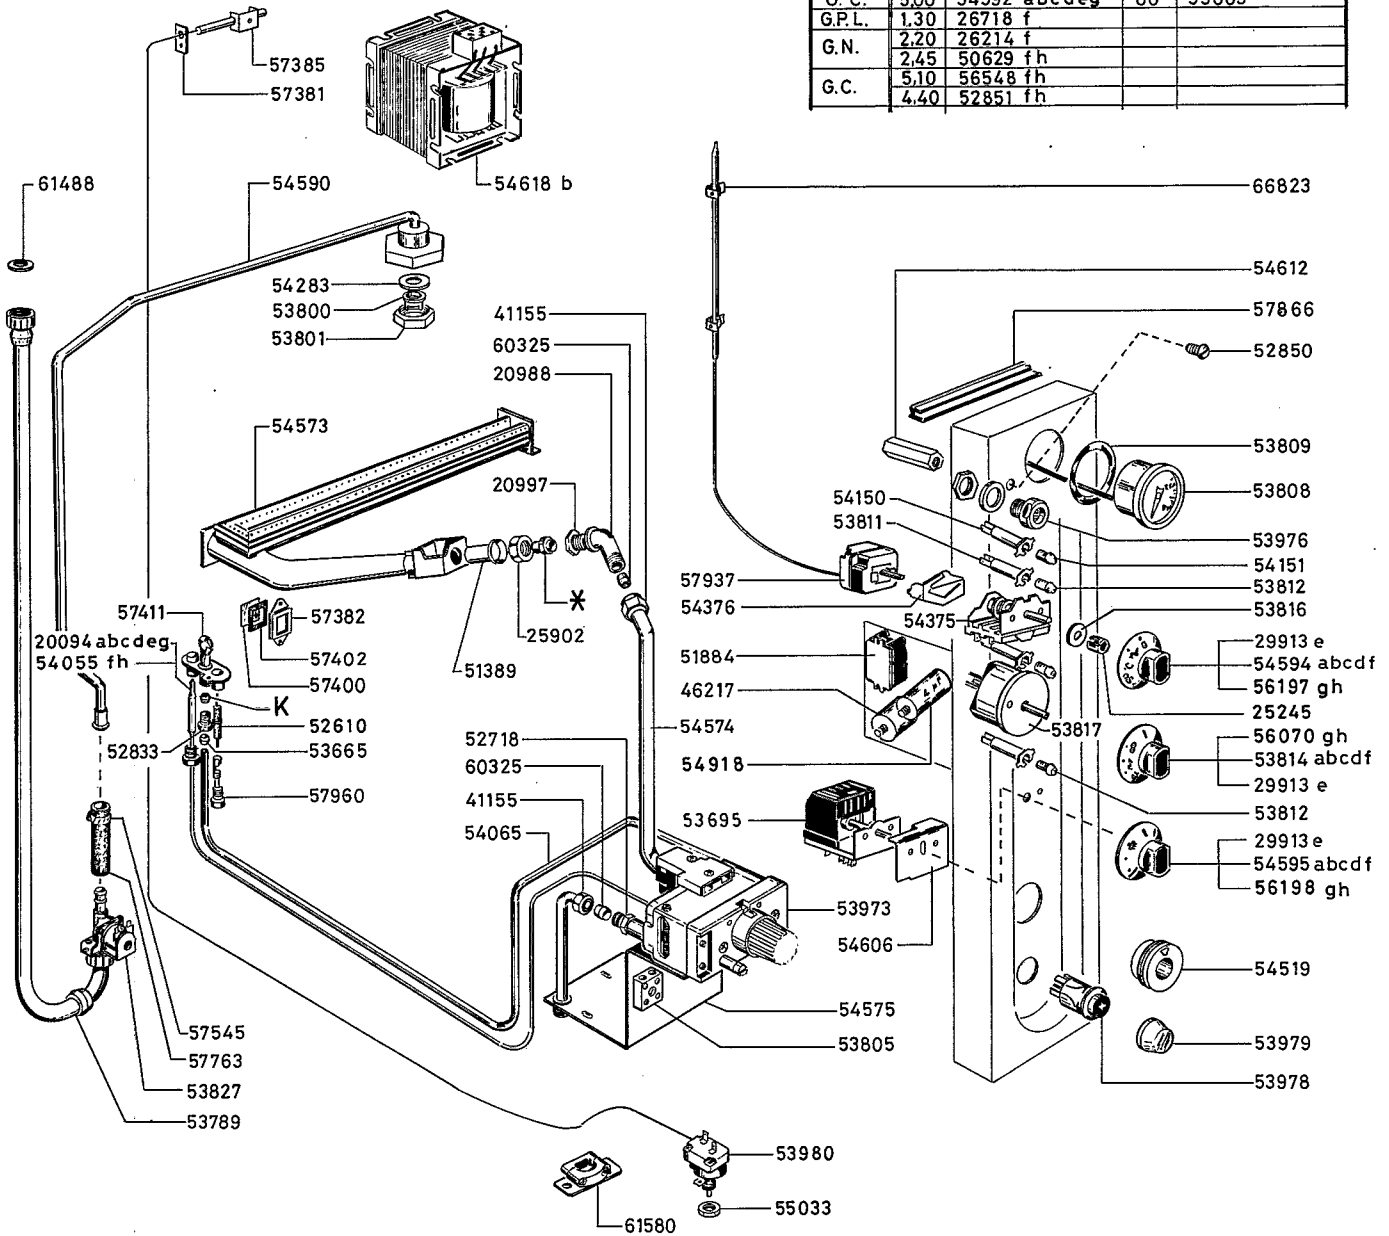

Зип Общепит

vsezip.ru

+7(812)987-08-81

GAS	Ø	*		K	
		CODICE	RIF.	CODICE	
G.P.L.	1,50	25954 abcdeg	25	54593	
G.N.	2,25	51472 abcdeg	51	53668	
G.C.	5,00	54592 abcdeg	80	53803	
G.P.L.	1,30	26718 f			
G.N.	2,20	26214 f			
	2,45	50629 fh			
G.C.	5,10	56548 fh			
	4,40	52851 fh			

FORNO A CONVEZIONE A GAS DA 6 GRIGLIE 6 GRIDS GAS CONVECTION OVEN								RIF. REF.	Da matr. from serial N°
a	b	c	d	e	f	g	h		
241500 FCF/G6	724302 FCF/G6ELX	241515 PFCF/G6	241510 FCF/G6F	724222 4202 N	241006 FCF/G6D	2FC02B	770345		15 09 89

03 64-90a