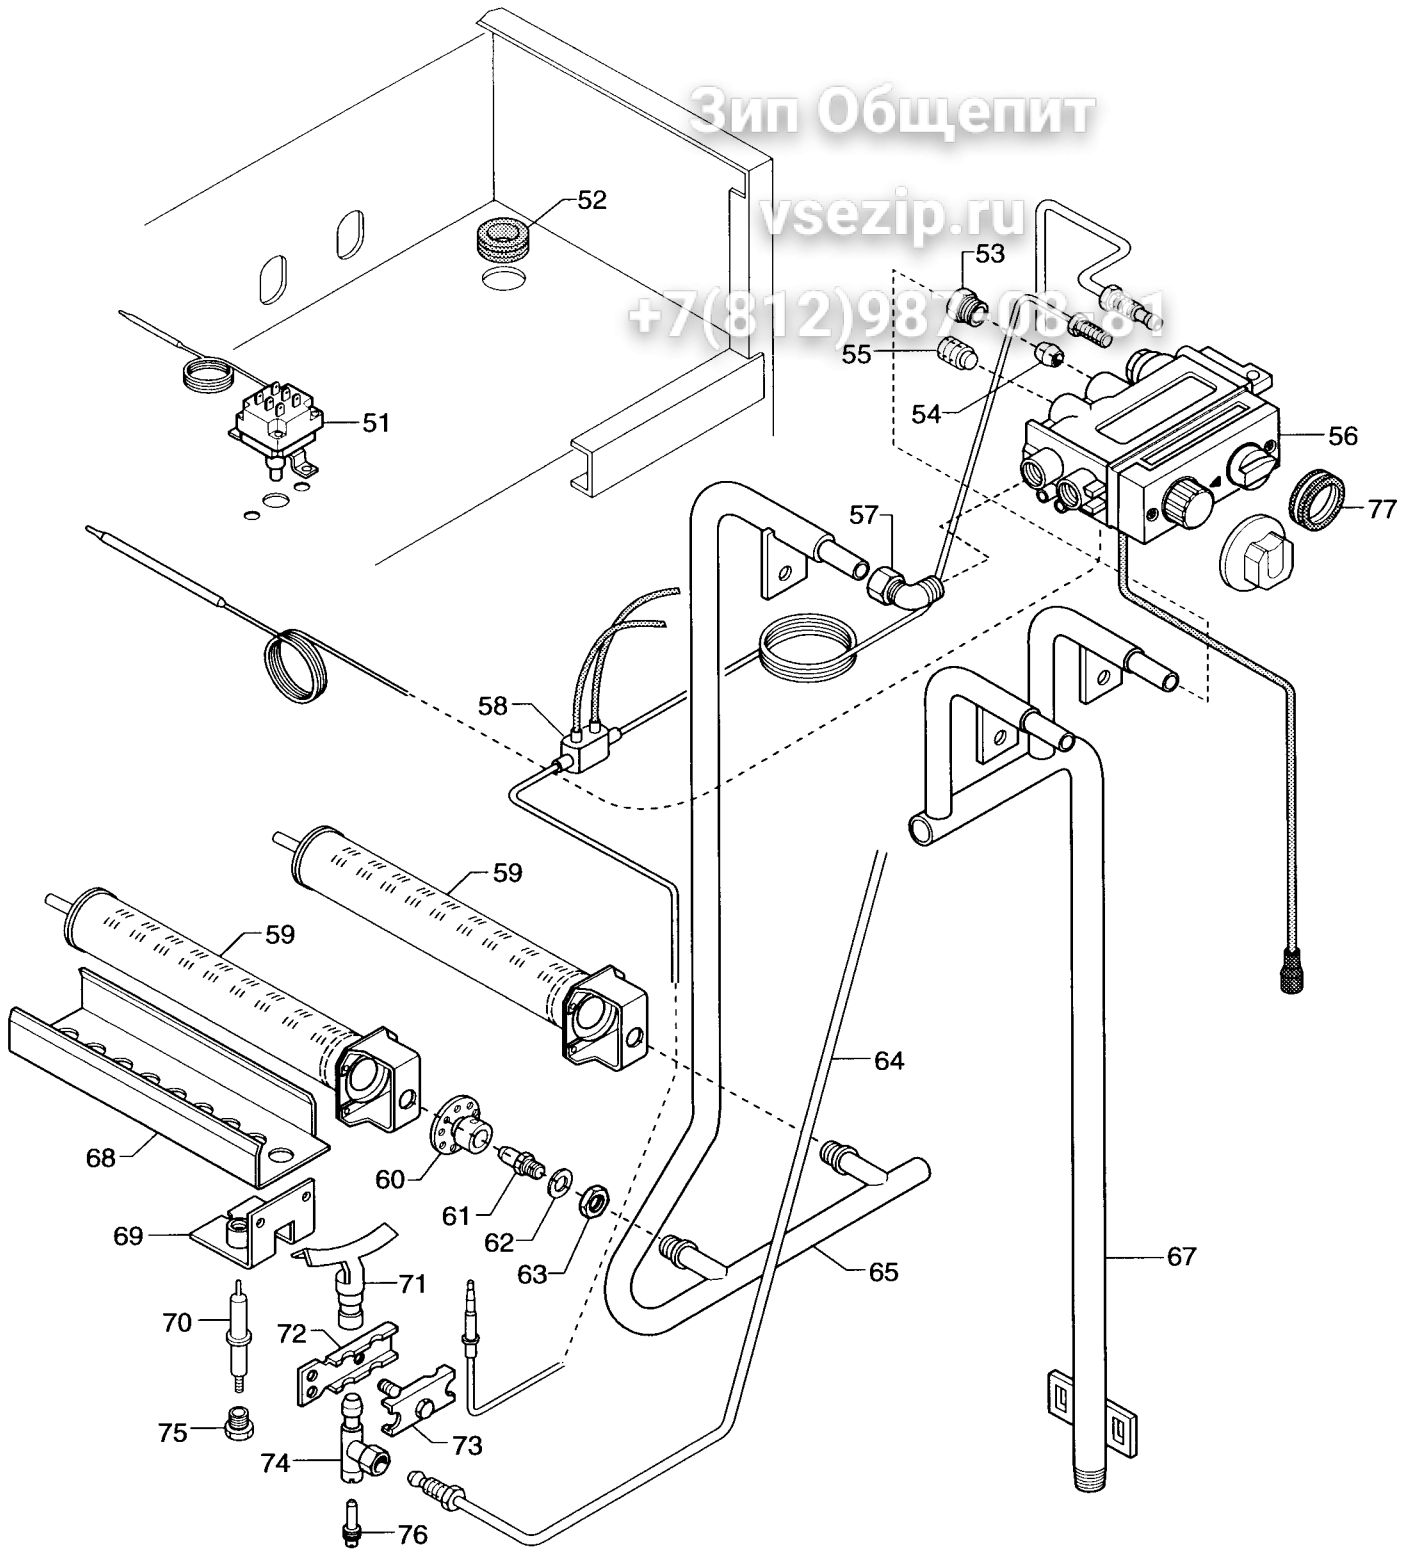

GAS FRYER 23 L
 FRIGGITRICE GAS 23 L HD 900

61	76
006419 ø 2,90 2H,2E,2E+,2L G20 20mbar	003327 ø 0,40 2H,2E,2E+,2L G20 20mbar
054084 ø 3,20 LL G25 20mbar (Germania)	003327 ø 0,40 LL G25 20mbar (Germania)
003723 ø 1,75 3+,3B/P G30/G31 28-30/ 37mbar	058525 ø 0,30 3+,3B/P G30/G31 28-30/ 37mbar
002905 ø 1,60 3B/P G30/G31 50 mbar (Germania)	058525 ø 0,30 3+,3B/P G30/G31 50 mbar (Germania)

GAS FRYER 23 L HD 900
FRIGGITRICE GAS 23 L