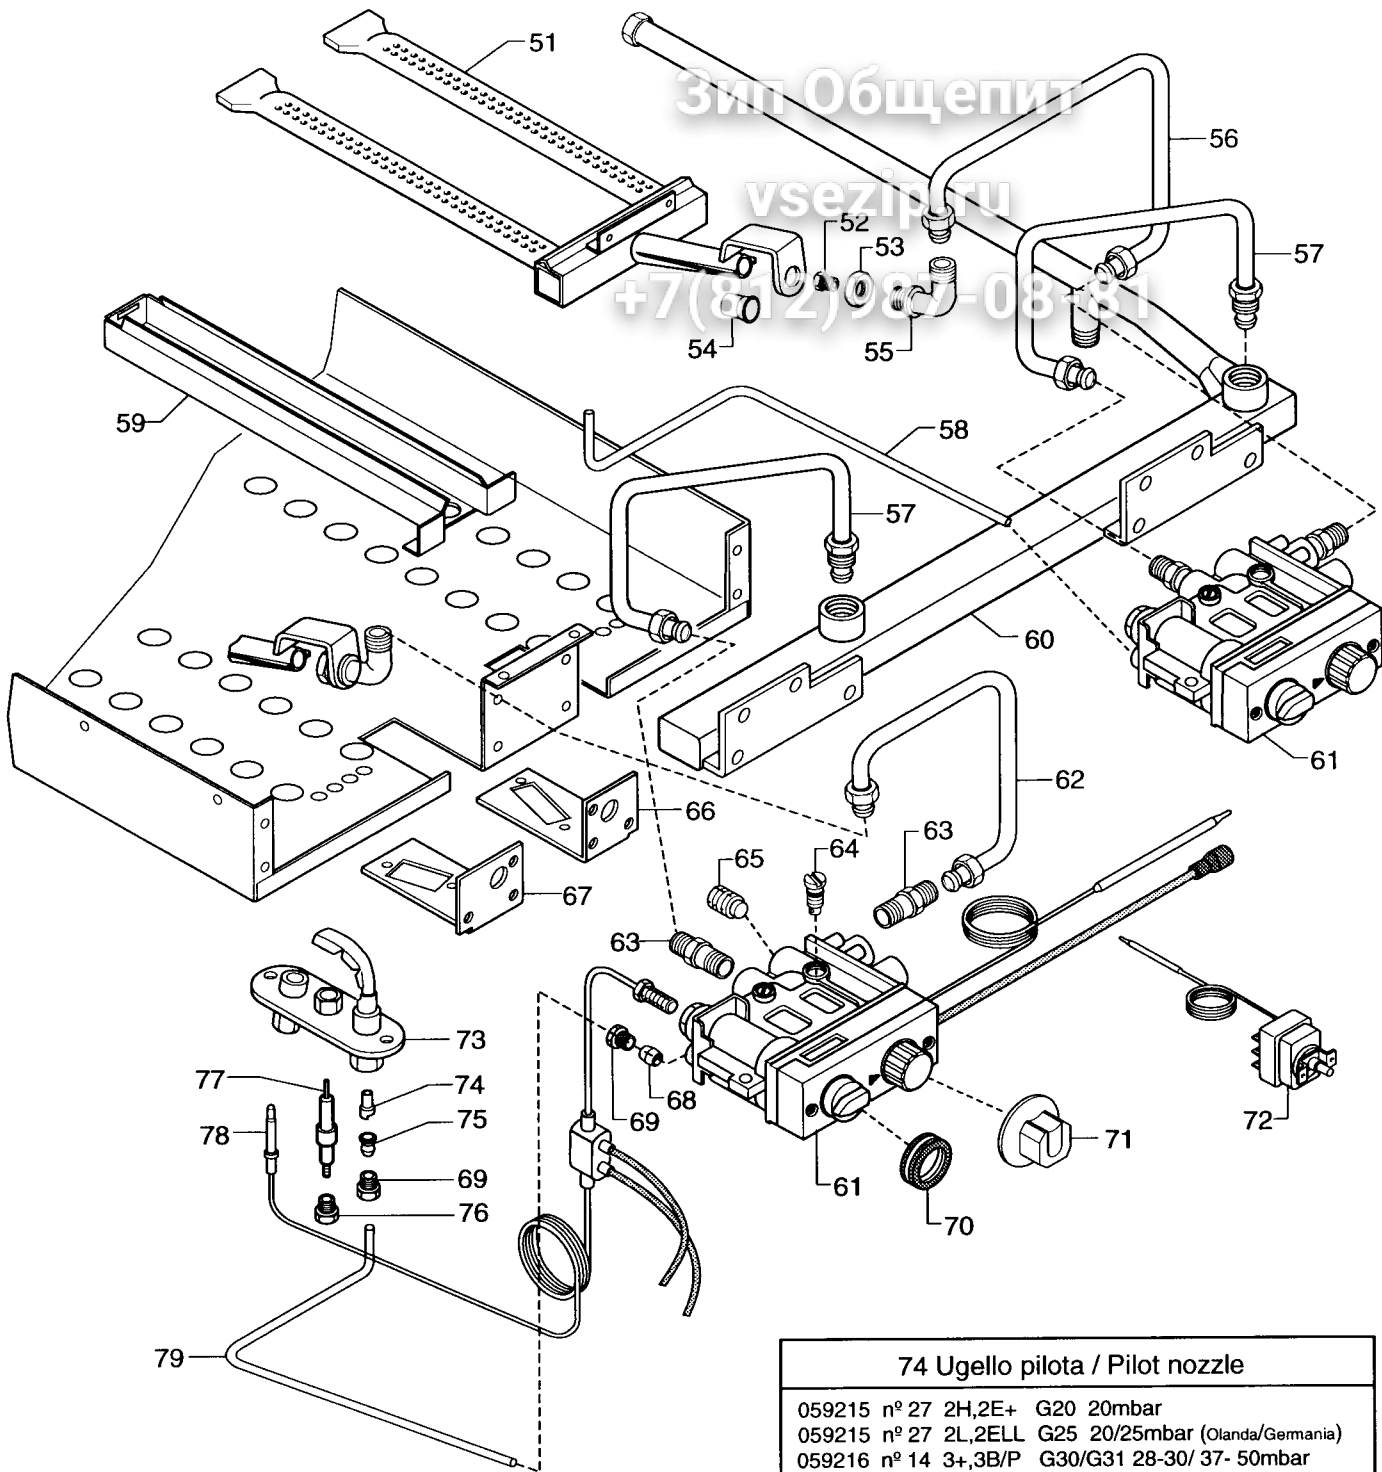

Зип Общепит

ysezip.ru

+7(812)987-08881

GAS FRY TOP HD 900
FRY TOP GAS

74 Ugello pilota / Pilot nozzle

059215	n° 27	2H,2E+	G20	20mbar
059215	n° 27	2L,2ELL	G25	20/25mbar (Olanda/Germania)
059216	n° 14	3+,3B/P	G30/G31	28-30/ 37- 50mbar

52 - Ugello bruciatore / Burner nozzle

0A2104	ø 2,40	2H,2E+	G20	20mbar
059382	ø 2,50	2L	G25	25mbar (Olanda)
0A2174	ø 2,65	2ELL	G25	20mbar (Germania)
0A2089	ø 1,60	3+,3B/P	G30/G31	28-30/ 37mbar
0A2091	ø 1,45	3B/P	G30/G31	50 mbar (Germania)

64 - Vite minimo / Minimum screw

006653	ø 1,90	2H,2E+	G20	20mbar
006653	ø 1,90	2L	G25	25mbar (Olanda)
006654	ø 2,00	2ELL	G25	20mbar (Germania)
006652	ø 1,25	3+,3B/P	G30/G31	28-30/ 37mbar
006651	ø 1,10	3B/P	G30/G31	50 mbar (Germania)

GAS FRY TOP HD 900
FRY TOP GAS