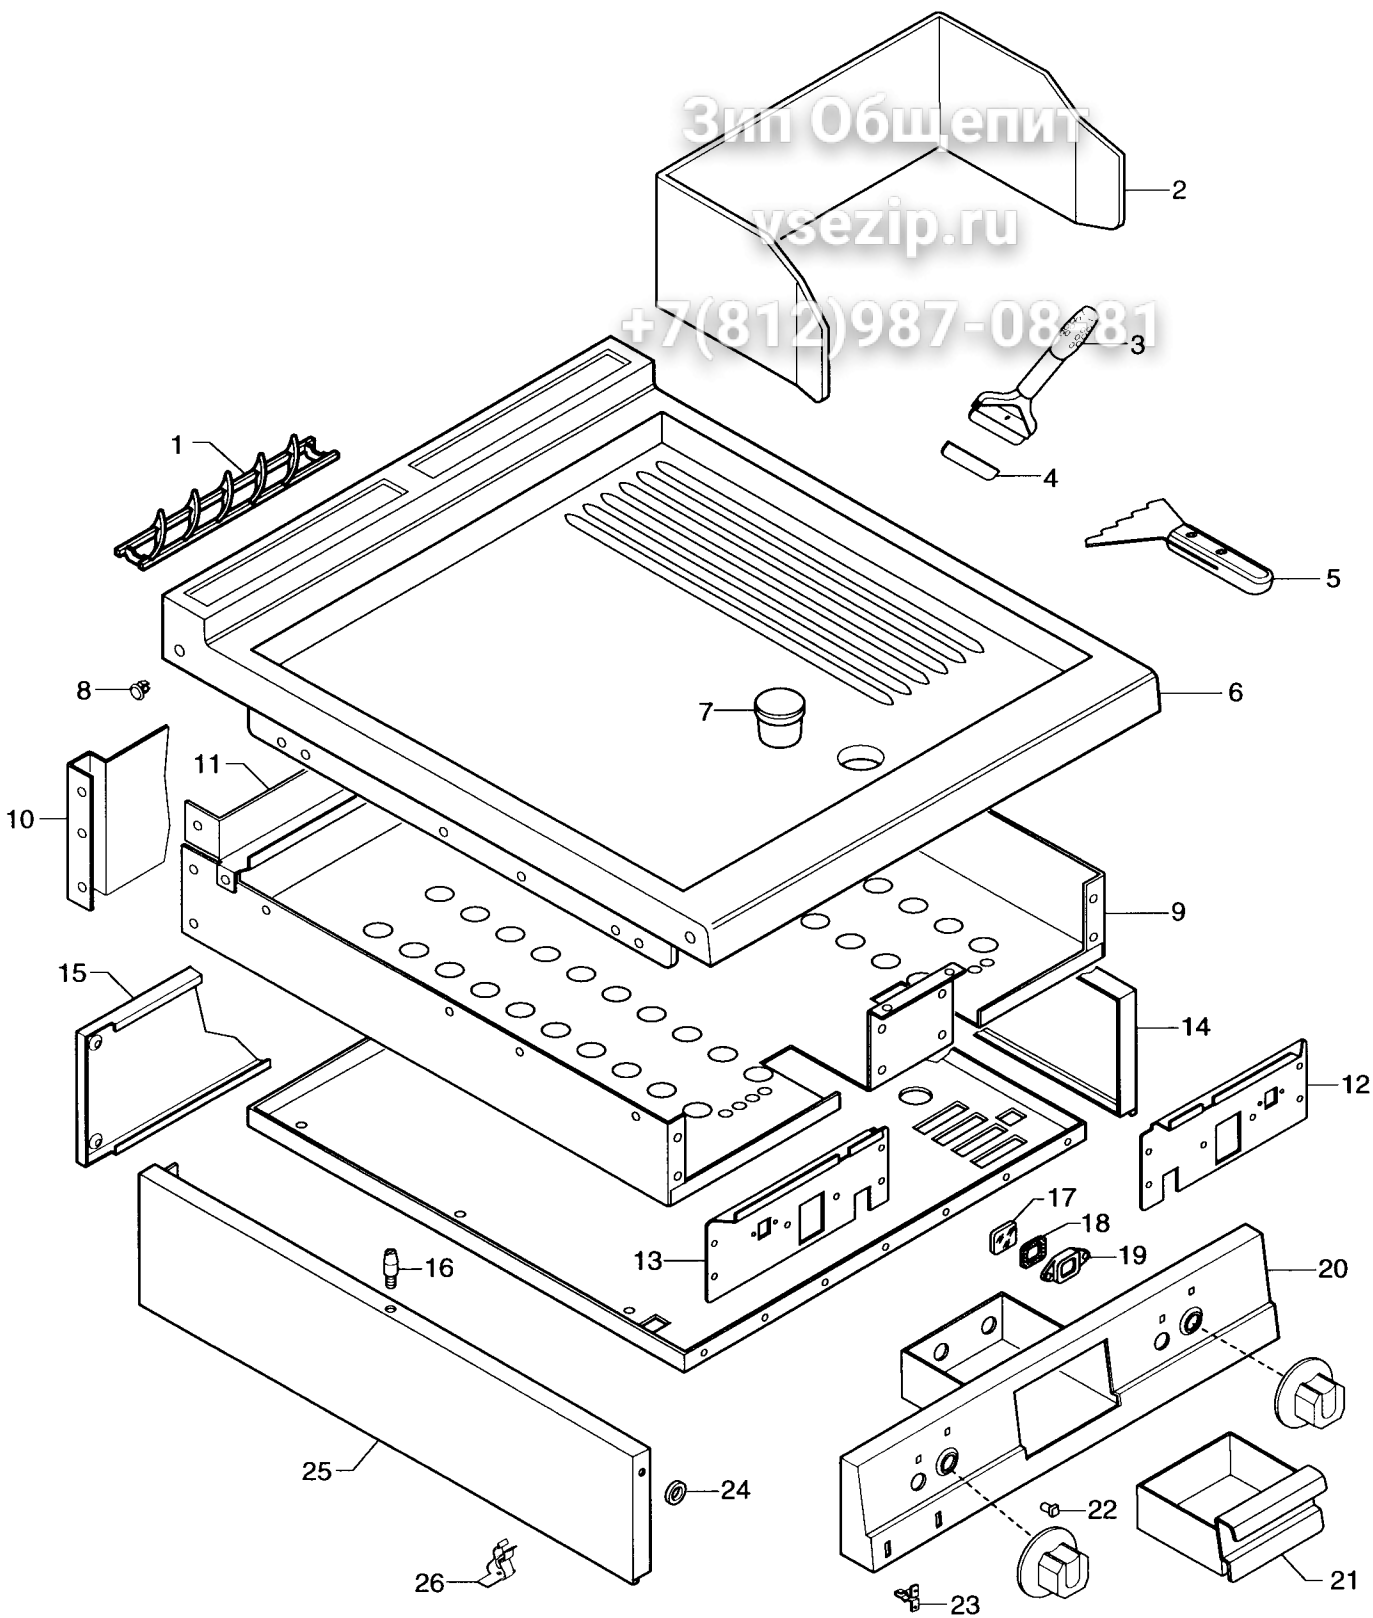

Зип Общепит

ysezip.ru

+7(812)987-08881

GAS FRY TOP HD 900
FRY TOP GAS

74 Ugello pilota / Pilot nozzle

059215	n° 27	2H,2E+	G20	20mbar
059215	n° 27	2L,2ELL	G25	20/25mbar (Olanda/Germania)
059216	n° 14	3+,3B/P	G30/G31	28-30/ 37- 50mbar

52 - Ugello bruciatore / Burner nozzle

0A2104	ø 2,40	2H,2E+	G20	20mbar
059382	ø 2,50	2L	G25	25mbar (Olanda)
0A2174	ø 2,65	2ELL	G25	20mbar (Germania)
0A2089	ø 1,60	3+,3B/P	G30/G31	28-30/ 37mbar
0A2091	ø 1,45	3B/P	G30/G31	50 mbar (Germania)

64 - Vite minimo / Minimum screw

006653	ø 1,90	2H,2E+	G20	20mbar
006653	ø 1,90	2L	G25	25mbar (Olanda)
006654	ø 2,00	2ELL	G25	20mbar (Germania)
006652	ø 1,25	3+,3B/P	G30/G31	28-30/ 37mbar
006651	ø 1,10	3B/P	G30/G31	50 mbar (Germania)