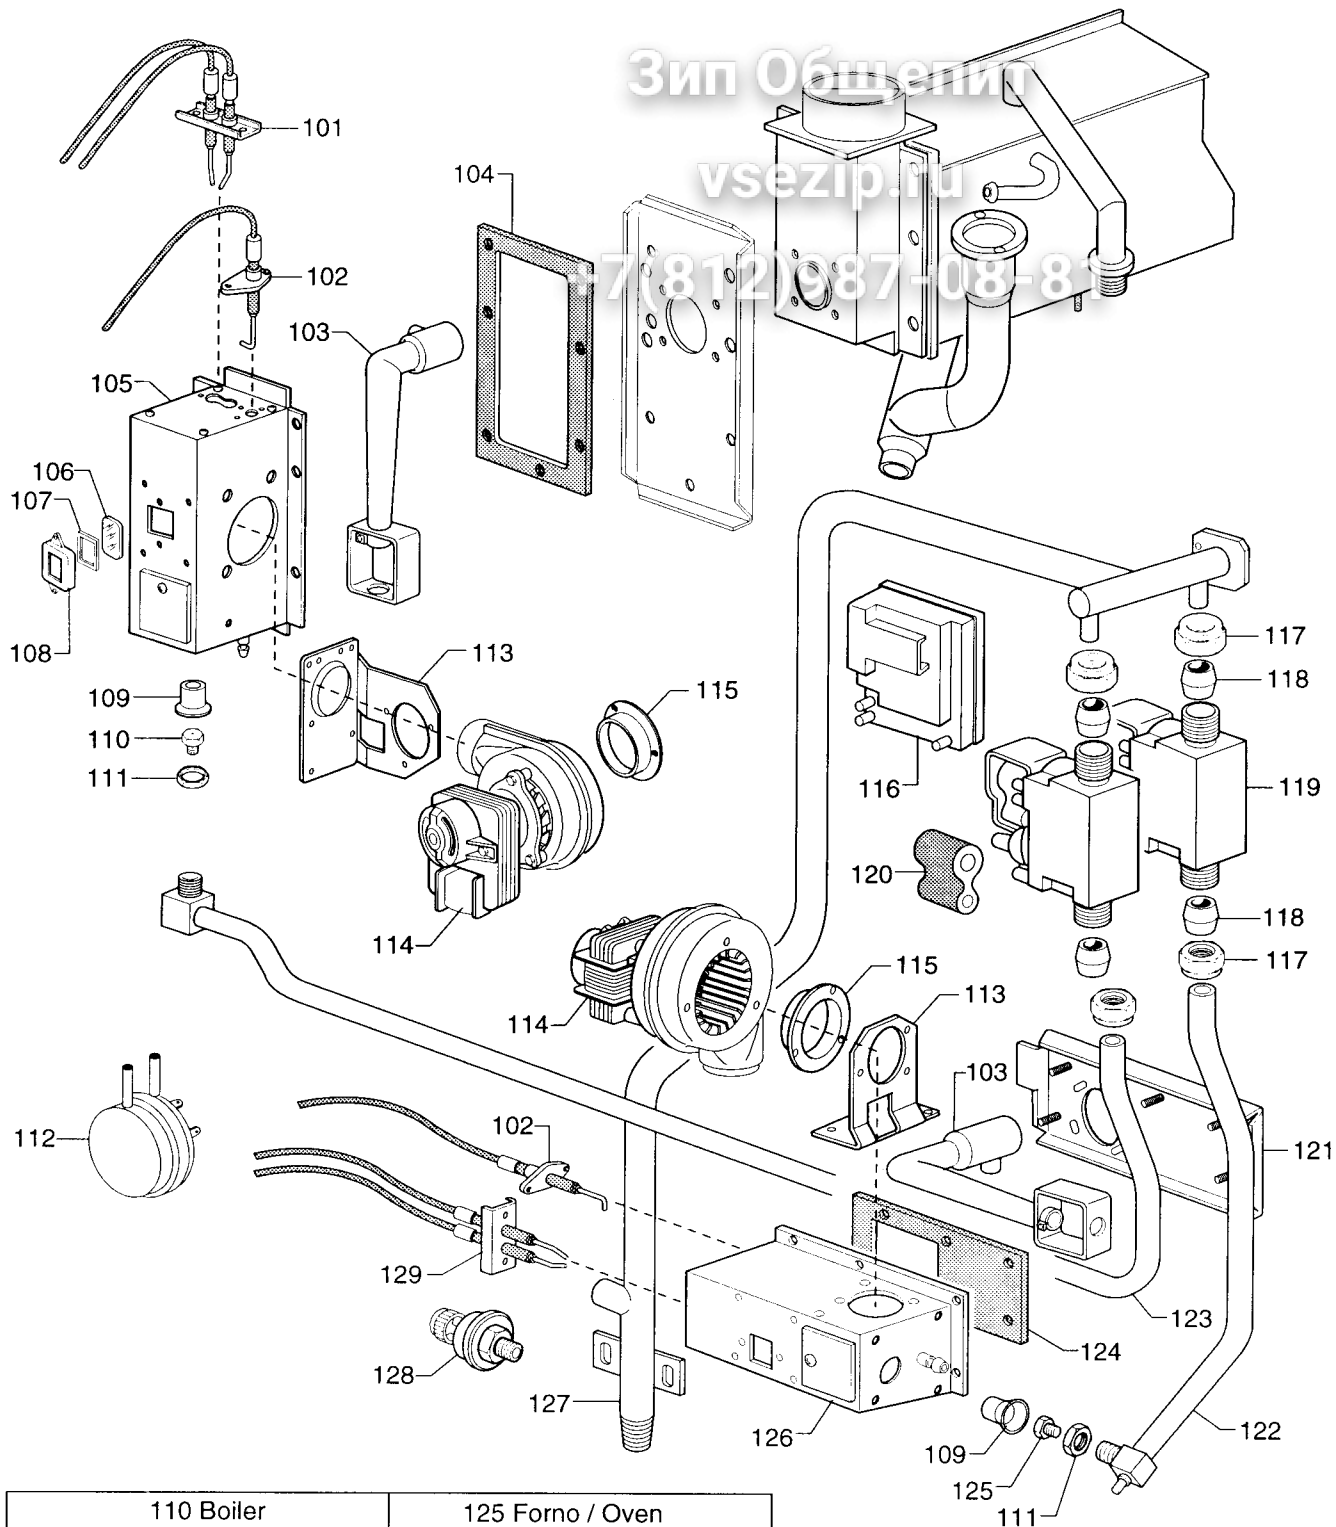

	Index	Indice	Note
Pag. 1	Oven cabinet	Cella forno	
2	Door	Porta	
3	Gas components	Componenti gas	Up to Serial Nr. 021...
4	Gas components	Componenti gas	From Serial Nr. 022...
5	Boiler and components	Boiler e componenti	
6-8	Electrical components	Componenti elettrici	
9-14	Spare parts list	Lista ricambi	

From ser. nr. / Da Ser. Nr.: 004.....

Page: 1 Ed. 0001

Doc. Nr.:

3 - 11 025

* 67 — INSIDE GLASS DOOR ASSEMBLY
— ASSIEME VETRO INTERNO PORTA

68 — DOOR ASSEMBLY
— ASSIEME PORTA

110 Boiler		125 Forno / Oven	
0A5356	ø 2,35 G.N. cat."H-E-L"	0A5356	ø 2,35 G.N. cat."H-E-L"
059529	ø 2,55 G.N. cat."LL"	059529	ø 2,55 G.N. cat."LL"
0A2103	ø 1,55 G.P.L. 30-37 mbar	0A2103	ø 1,55 G.P.L. 30-37 mbar
0A2533	ø 1,35 G.P.L. 50 mbar	0A2533	ø 1,35 G.P.L. 50 mbar
002866	ø 3,90 G.120 e Town gas	002866	ø 3,90 G.120 e Town gas
005243	ø 4,10 G.110 e Town gas	005243	ø 4,10 G.110 e Town gas