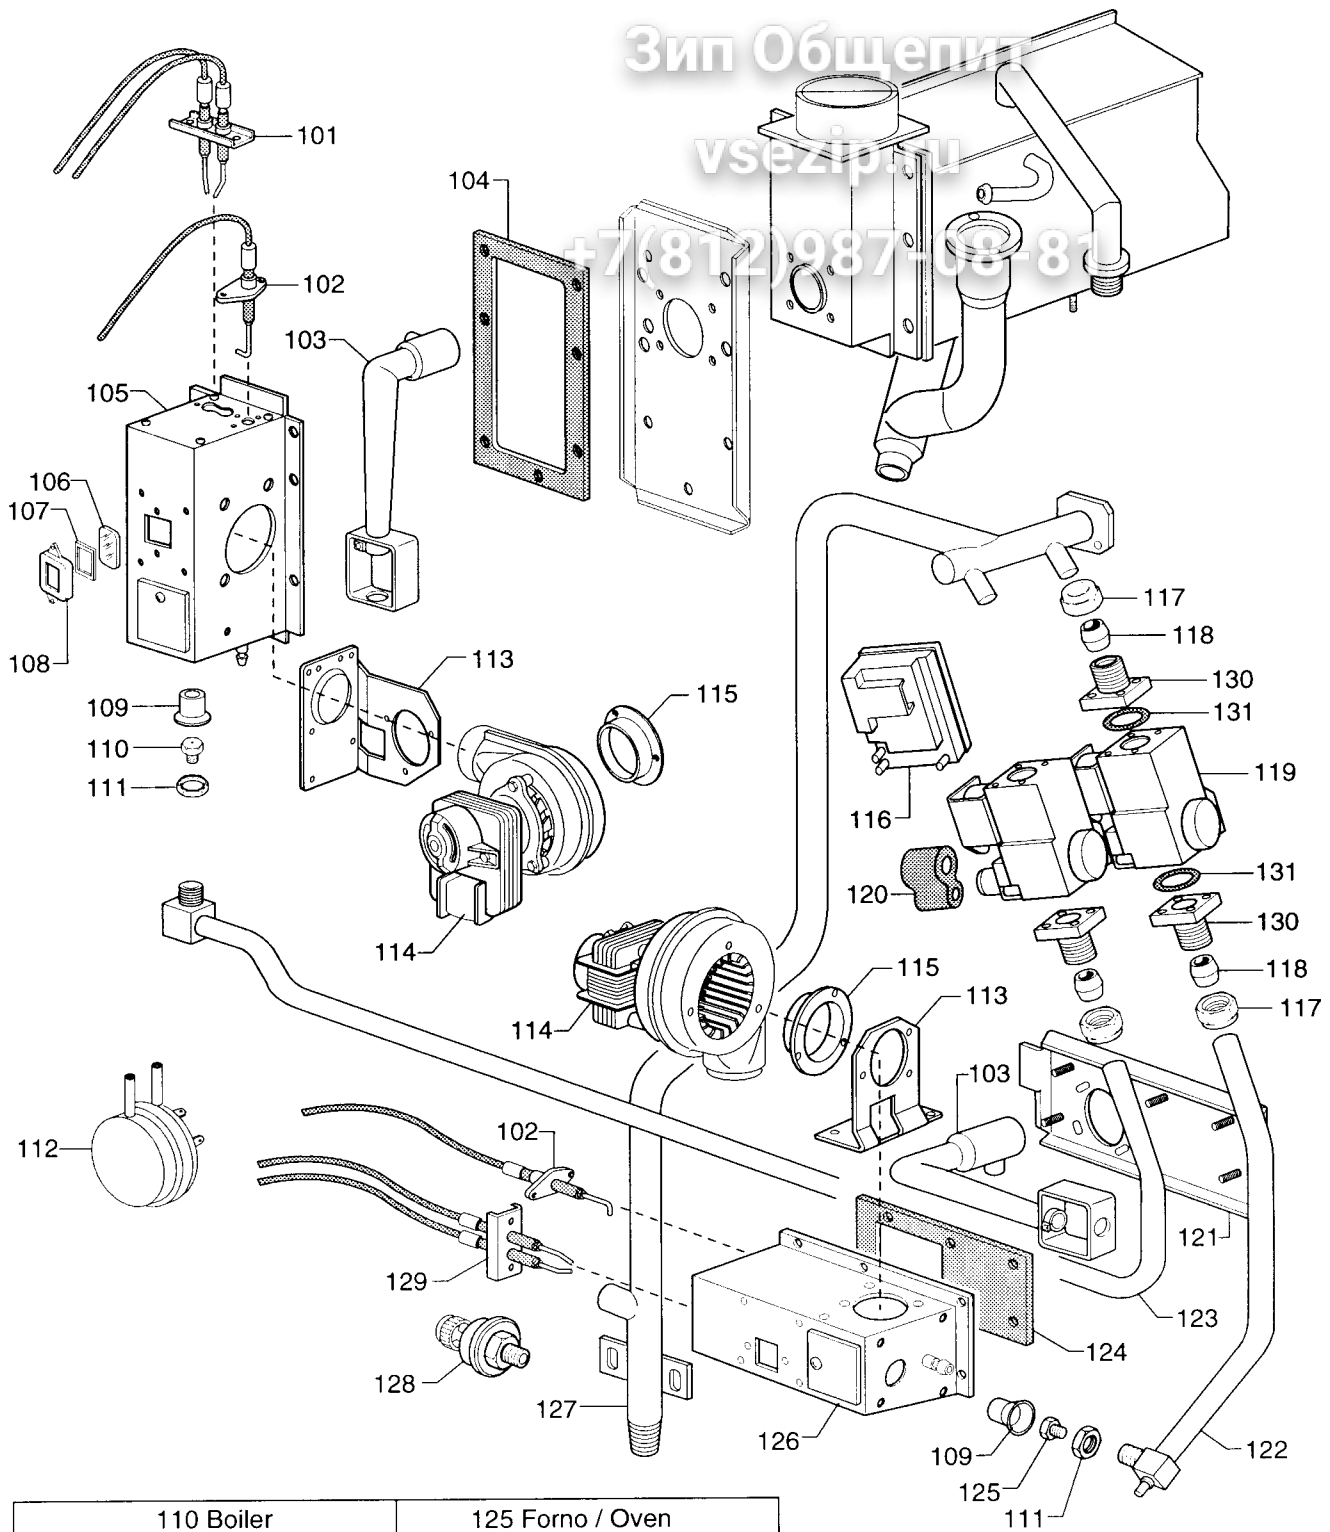

	Index	Indice	Note
Pag. 1	Oven cabinet	Cella forno	
2	Door	Porta	
3	Gas components	Componenti gas	Up to Serial Nr. 021...
4	Gas components	Componenti gas	From Serial Nr. 022...
5	Boiler and components	Boiler e componenti	
6-8	Electrical components	Componenti elettrici	
9-14	Spare parts list	Lista ricambi	

3 - 11 025

110 Boiler	125 Forno / Oven
0A5356 ø 2,35 G.N. cat."H-E-L"	0A5356 ø 2,35 G.N. cat."H-E-L"
059529 ø 2,55 G.N. cat."LL"	059529 ø 2,55 G.N. cat."LL"
0A2103 ø 1,55 G.P.L. 30-37 mbar	0A2103 ø 1,55 G.P.L. 30-37 mbar
0A2533 ø 1,35 G.P.L. 50 mbar	0A2533 ø 1,35 G.P.L. 50 mbar
002866 ø 3,90 G.120 e Town gas	002866 ø 3,90 G.120 e Town gas
005243 ø 4,10 G.110 e Town gas	005243 ø 4,10 G.110 e Town gas