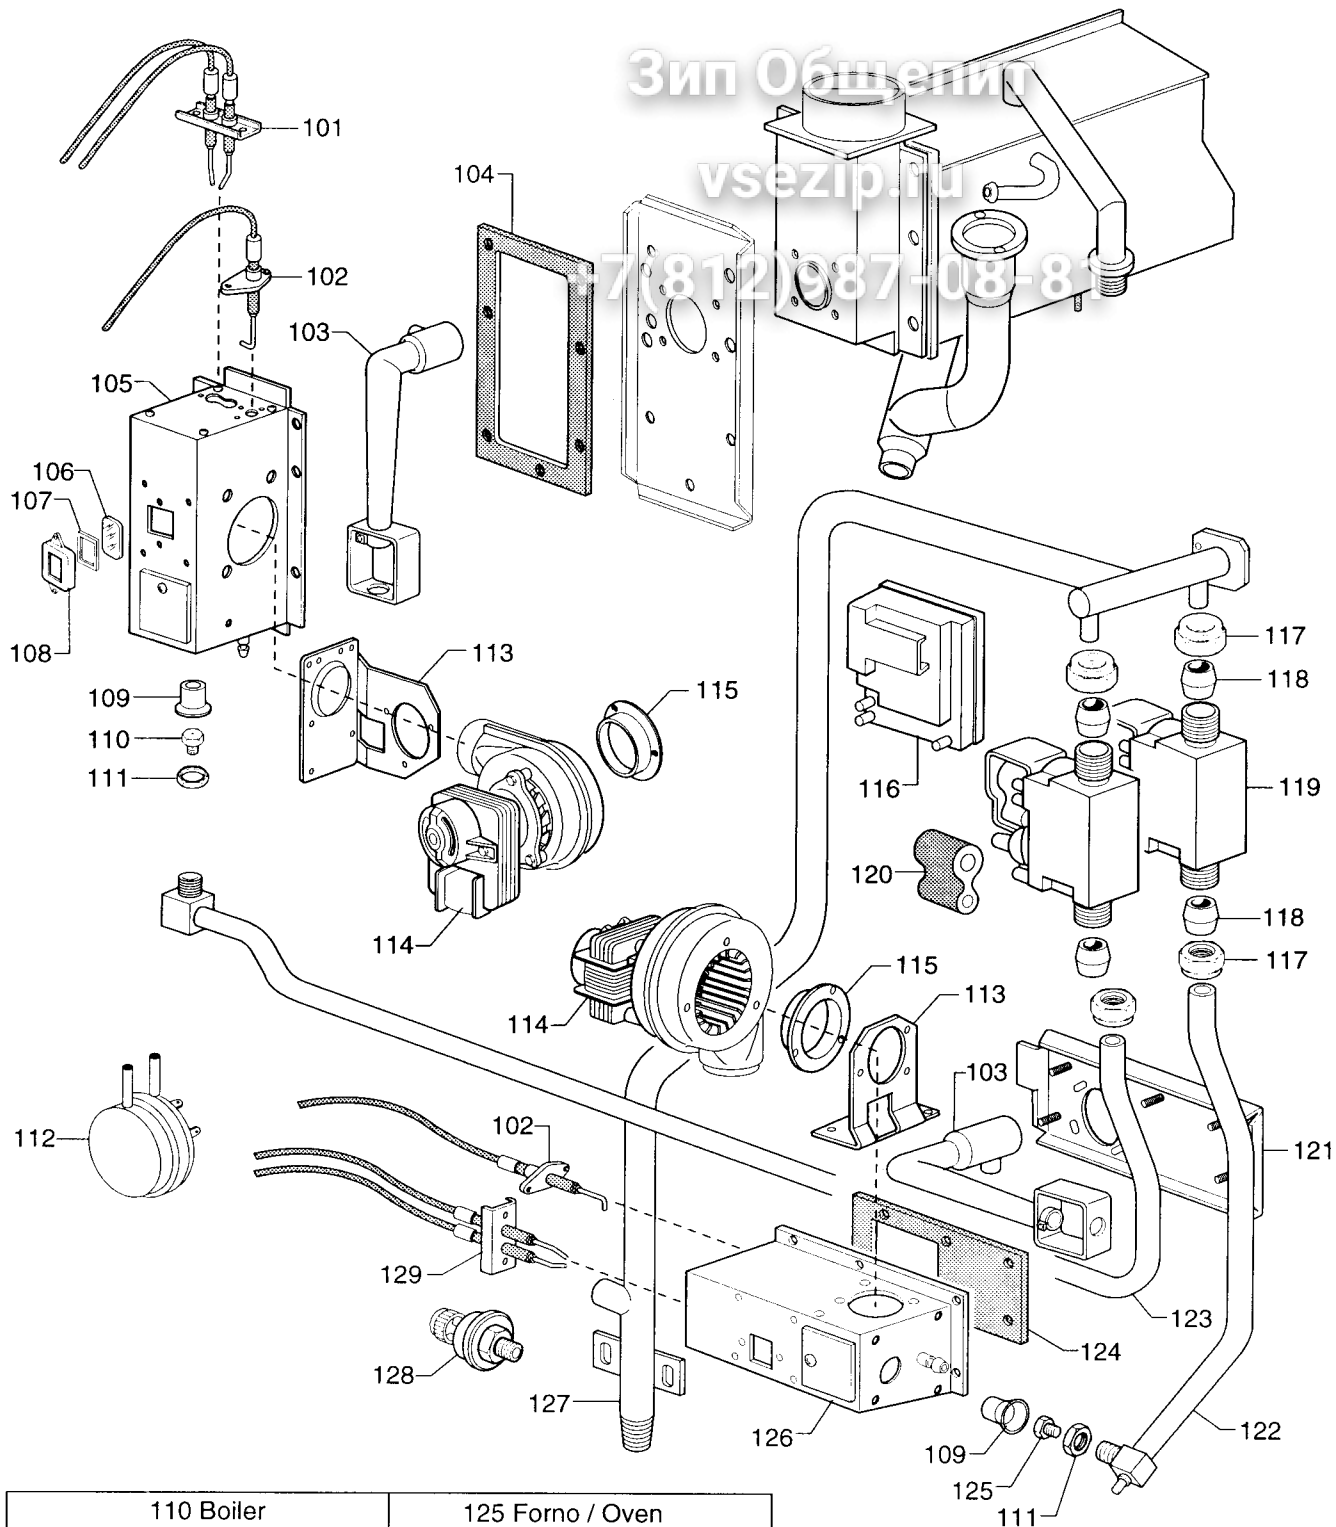

	Index	Indice	Note
Pag. 1	Oven cabinet	Cella forno	
2	Door	Porta	
3	Gas components	Componenti gas	Up to Serial Nr. 021...
4	Gas components	Componenti gas	From Serial Nr. 022...
5	Boiler and components	Boiler e componenti	
6-8	Electrical components	Componenti elettrici	
9-14	Spare parts list	Lista ricambi	

From ser. nr. / Da Ser. Nr.: 004.....

Page: 1

Ed. 0001

Doc. Nr.:

3 - 11 025

* 67 — INSIDE GLASS DOOR ASSEMBLY
— ASSIEME VETRO INTERNO PORTA

68 — DOOR ASSEMBLY
— ASSIEME PORTA

110 Boiler		125 Forno / Oven	
0A5356	ø 2,35 G.N. cat."H-E-L"	0A5356	ø 2,35 G.N. cat."H-E-L"
059529	ø 2,55 G.N. cat."LL"	059529	ø 2,55 G.N. cat."LL"
0A2103	ø 1,55 G.P.L. 30-37 mbar	0A2103	ø 1,55 G.P.L. 30-37 mbar
0A2533	ø 1,35 G.P.L. 50 mbar	0A2533	ø 1,35 G.P.L. 50 mbar
002866	ø 3,90 G.120 e Town gas	002866	ø 3,90 G.120 e Town gas
005243	ø 4,10 G.110 e Town gas	005243	ø 4,10 G.110 e Town gas