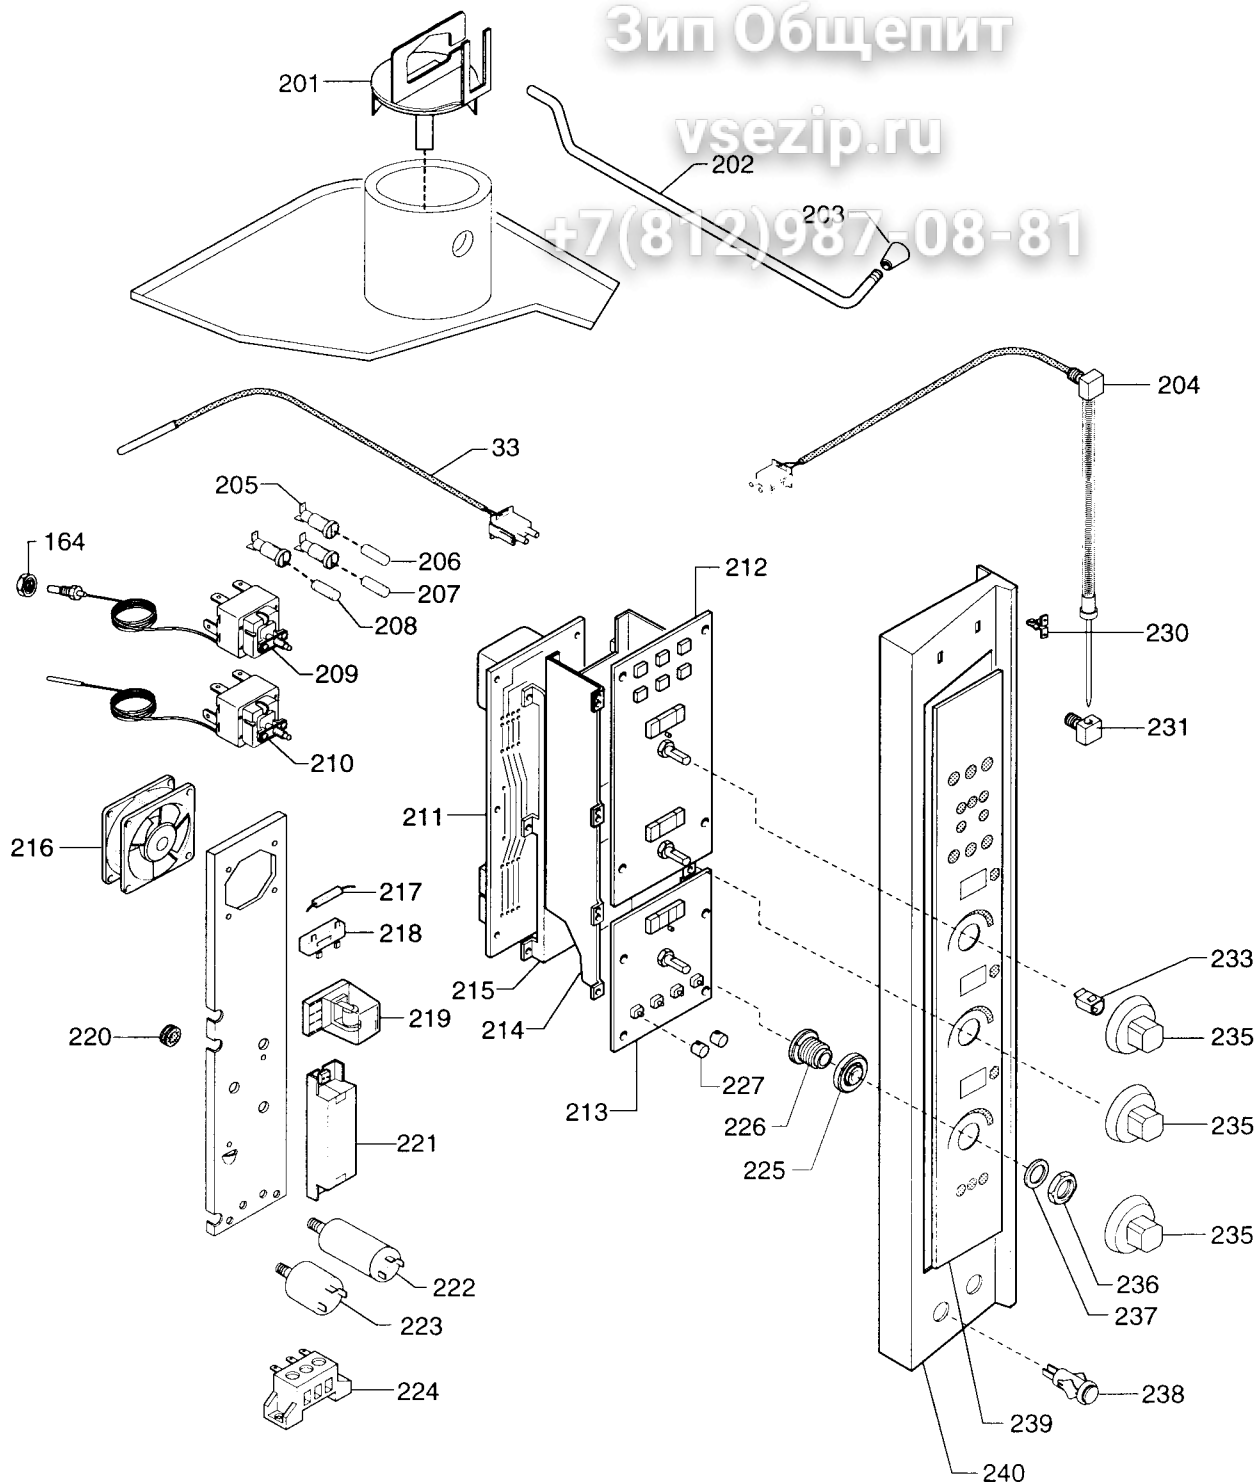

6 GN 1/1 GAS STEAM - CONVECTION OVEN
FORNO CONVEZIONE-VAPORE GAS 6 GN 1/1

LEVEL / LIVELLO 4

From ser. nr. / Da Ser. Nr.: 004.....

Page: 7

Ed. 0001

Doc. Nr.:

3 - 11 025