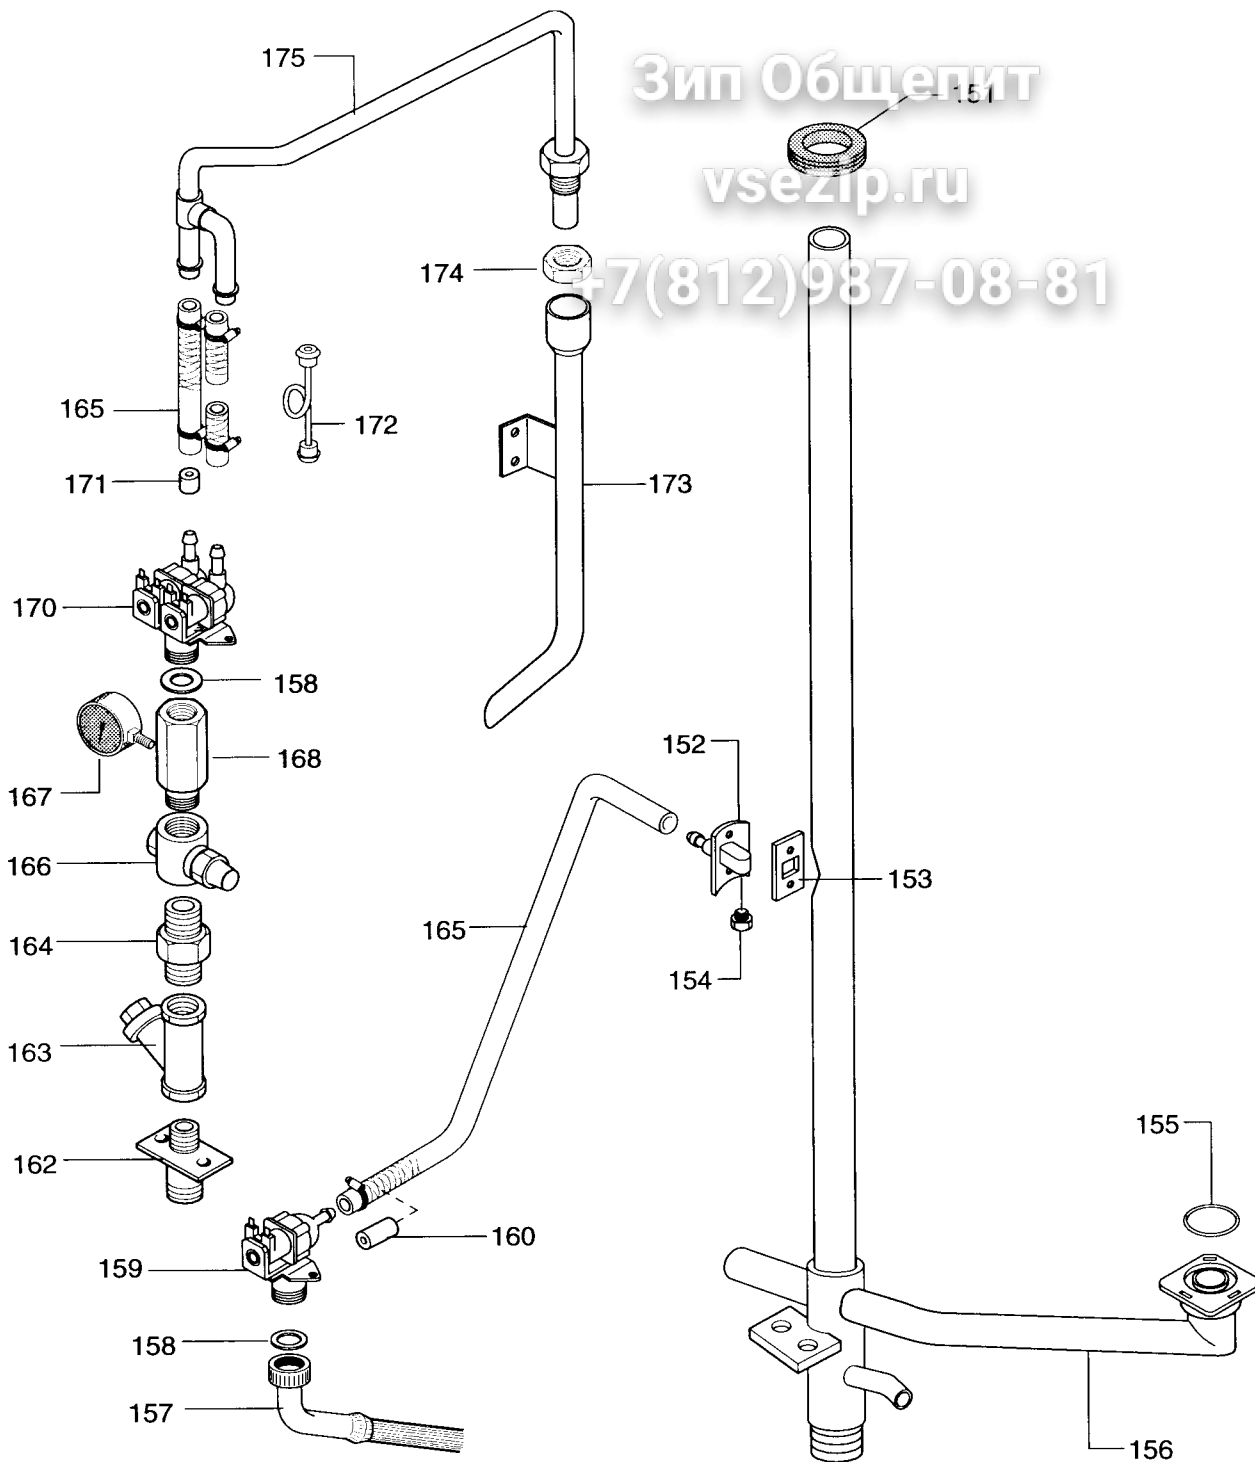

Зип Общепит

vsezip.ru

+7(812)987-08-81

I.S.G. 6 GN 1/1 GAS STEAM - CONVECTION OVEN
FORNO CONVEZIONE-VAPORE GAS 6 GN 1/1 I.S.G.

From ser. nr. / Da Ser. Nr.: 503.....

Page: 3 Ed. 9907

Doc. Nr.:

3 - 11 001