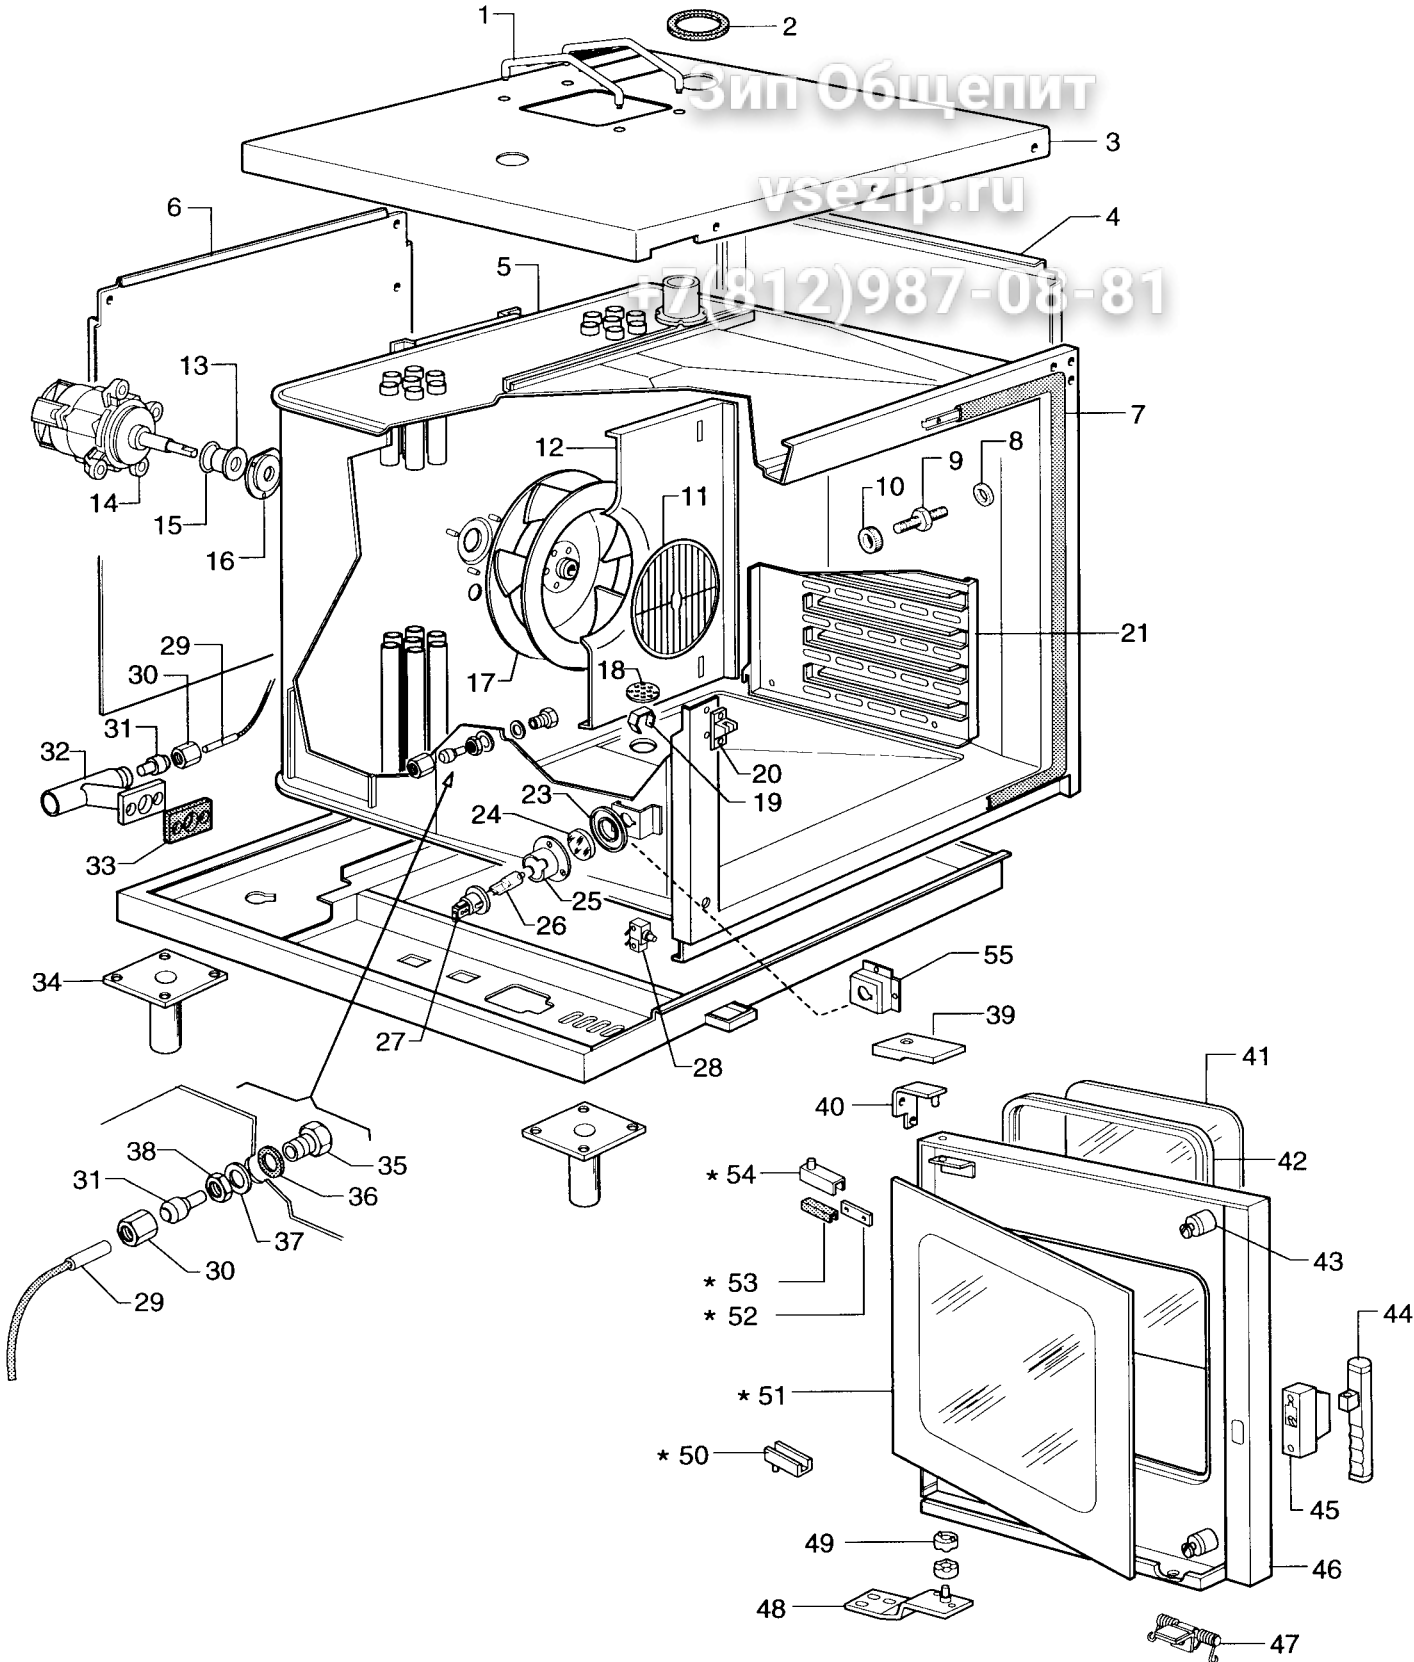

**Index**

Pag. 1	Oven cabinet and door
2	Gas components
3	Impianto idraulico
4-5	Electrical components
6-9	Spare parts list

**Indice**

Cella forno e porta
Componenti gas
Water system
Componenti elettrici
Lista ricambi

**Brand / Marchio :** Z - A - N  
**Factory code:** 9731

OS/DOC

\* 56 [ INSIDE GLASS DOOR ASSEMBLY  
ASSIEME VETRO INTERNO PORTA

57 [ DOOR ASSEMBLY  
ASSIEME PORTA

I.S.G. 6 GN 1/1 GAS STEAM - CONVECTION OVEN  
FORNO CONVEZIONE-VAPORE GAS 6 GN 1/1 I.S.G.