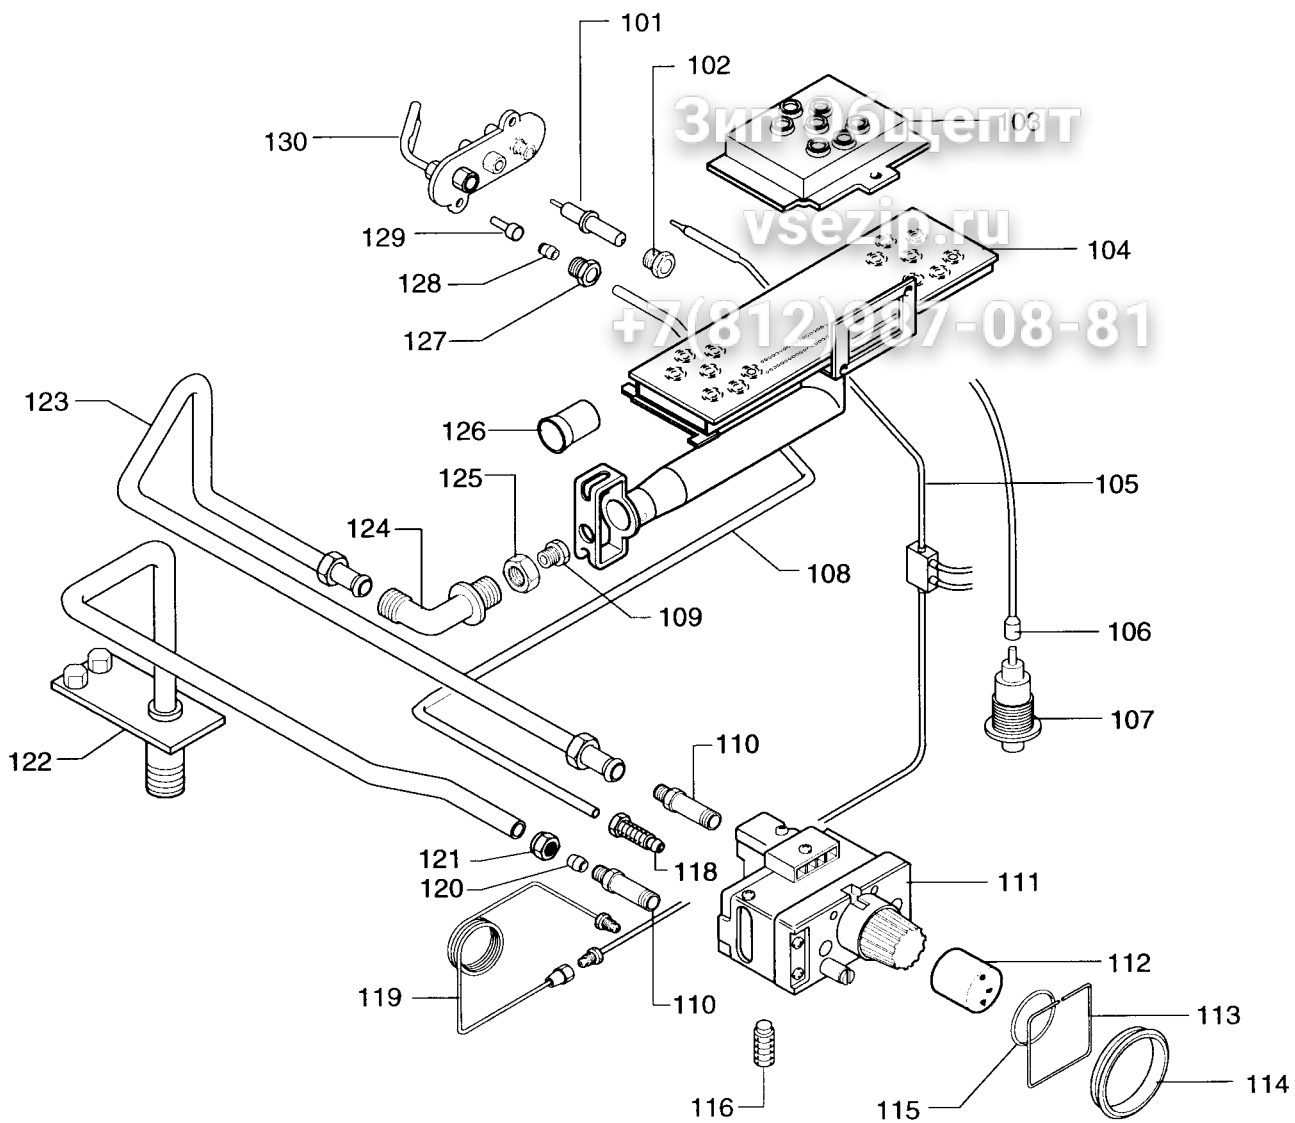

**Brand / Marchio :** Z - A - N  
**Factory code:** 9731

OS/DOC

\* 56 [ INSIDE GLASS DOOR ASSEMBLY  
ASSIEME VETRO INTERNO PORTA

57 [ DOOR ASSEMBLY  
ASSIEME PORTA

I.S.G. 6 GN 1/1 GAS STEAM - CONVECTION OVEN  
FORNO CONVEZIONE-VAPORE GAS 6 GN 1/1 I.S.G.

109 Convezione/convection		
59382	∅ 2,50 G.N.	cat. "H-E-L"
56795	∅ 2,70 G.N.	cat. "LL"
A2141	∅ 1,65 G.P.L.	30-37 mbar
A2091	∅ 1,45 G.P.L.	50 mbar
03953	∅ 5,60 G 110	a
59040	∅ 4,80 G 120	a

129 Pilota / Pilot	
59215	N° 27 G.N.
59216	N° 14 G.P.L.
59381	N° 75 G 110 a