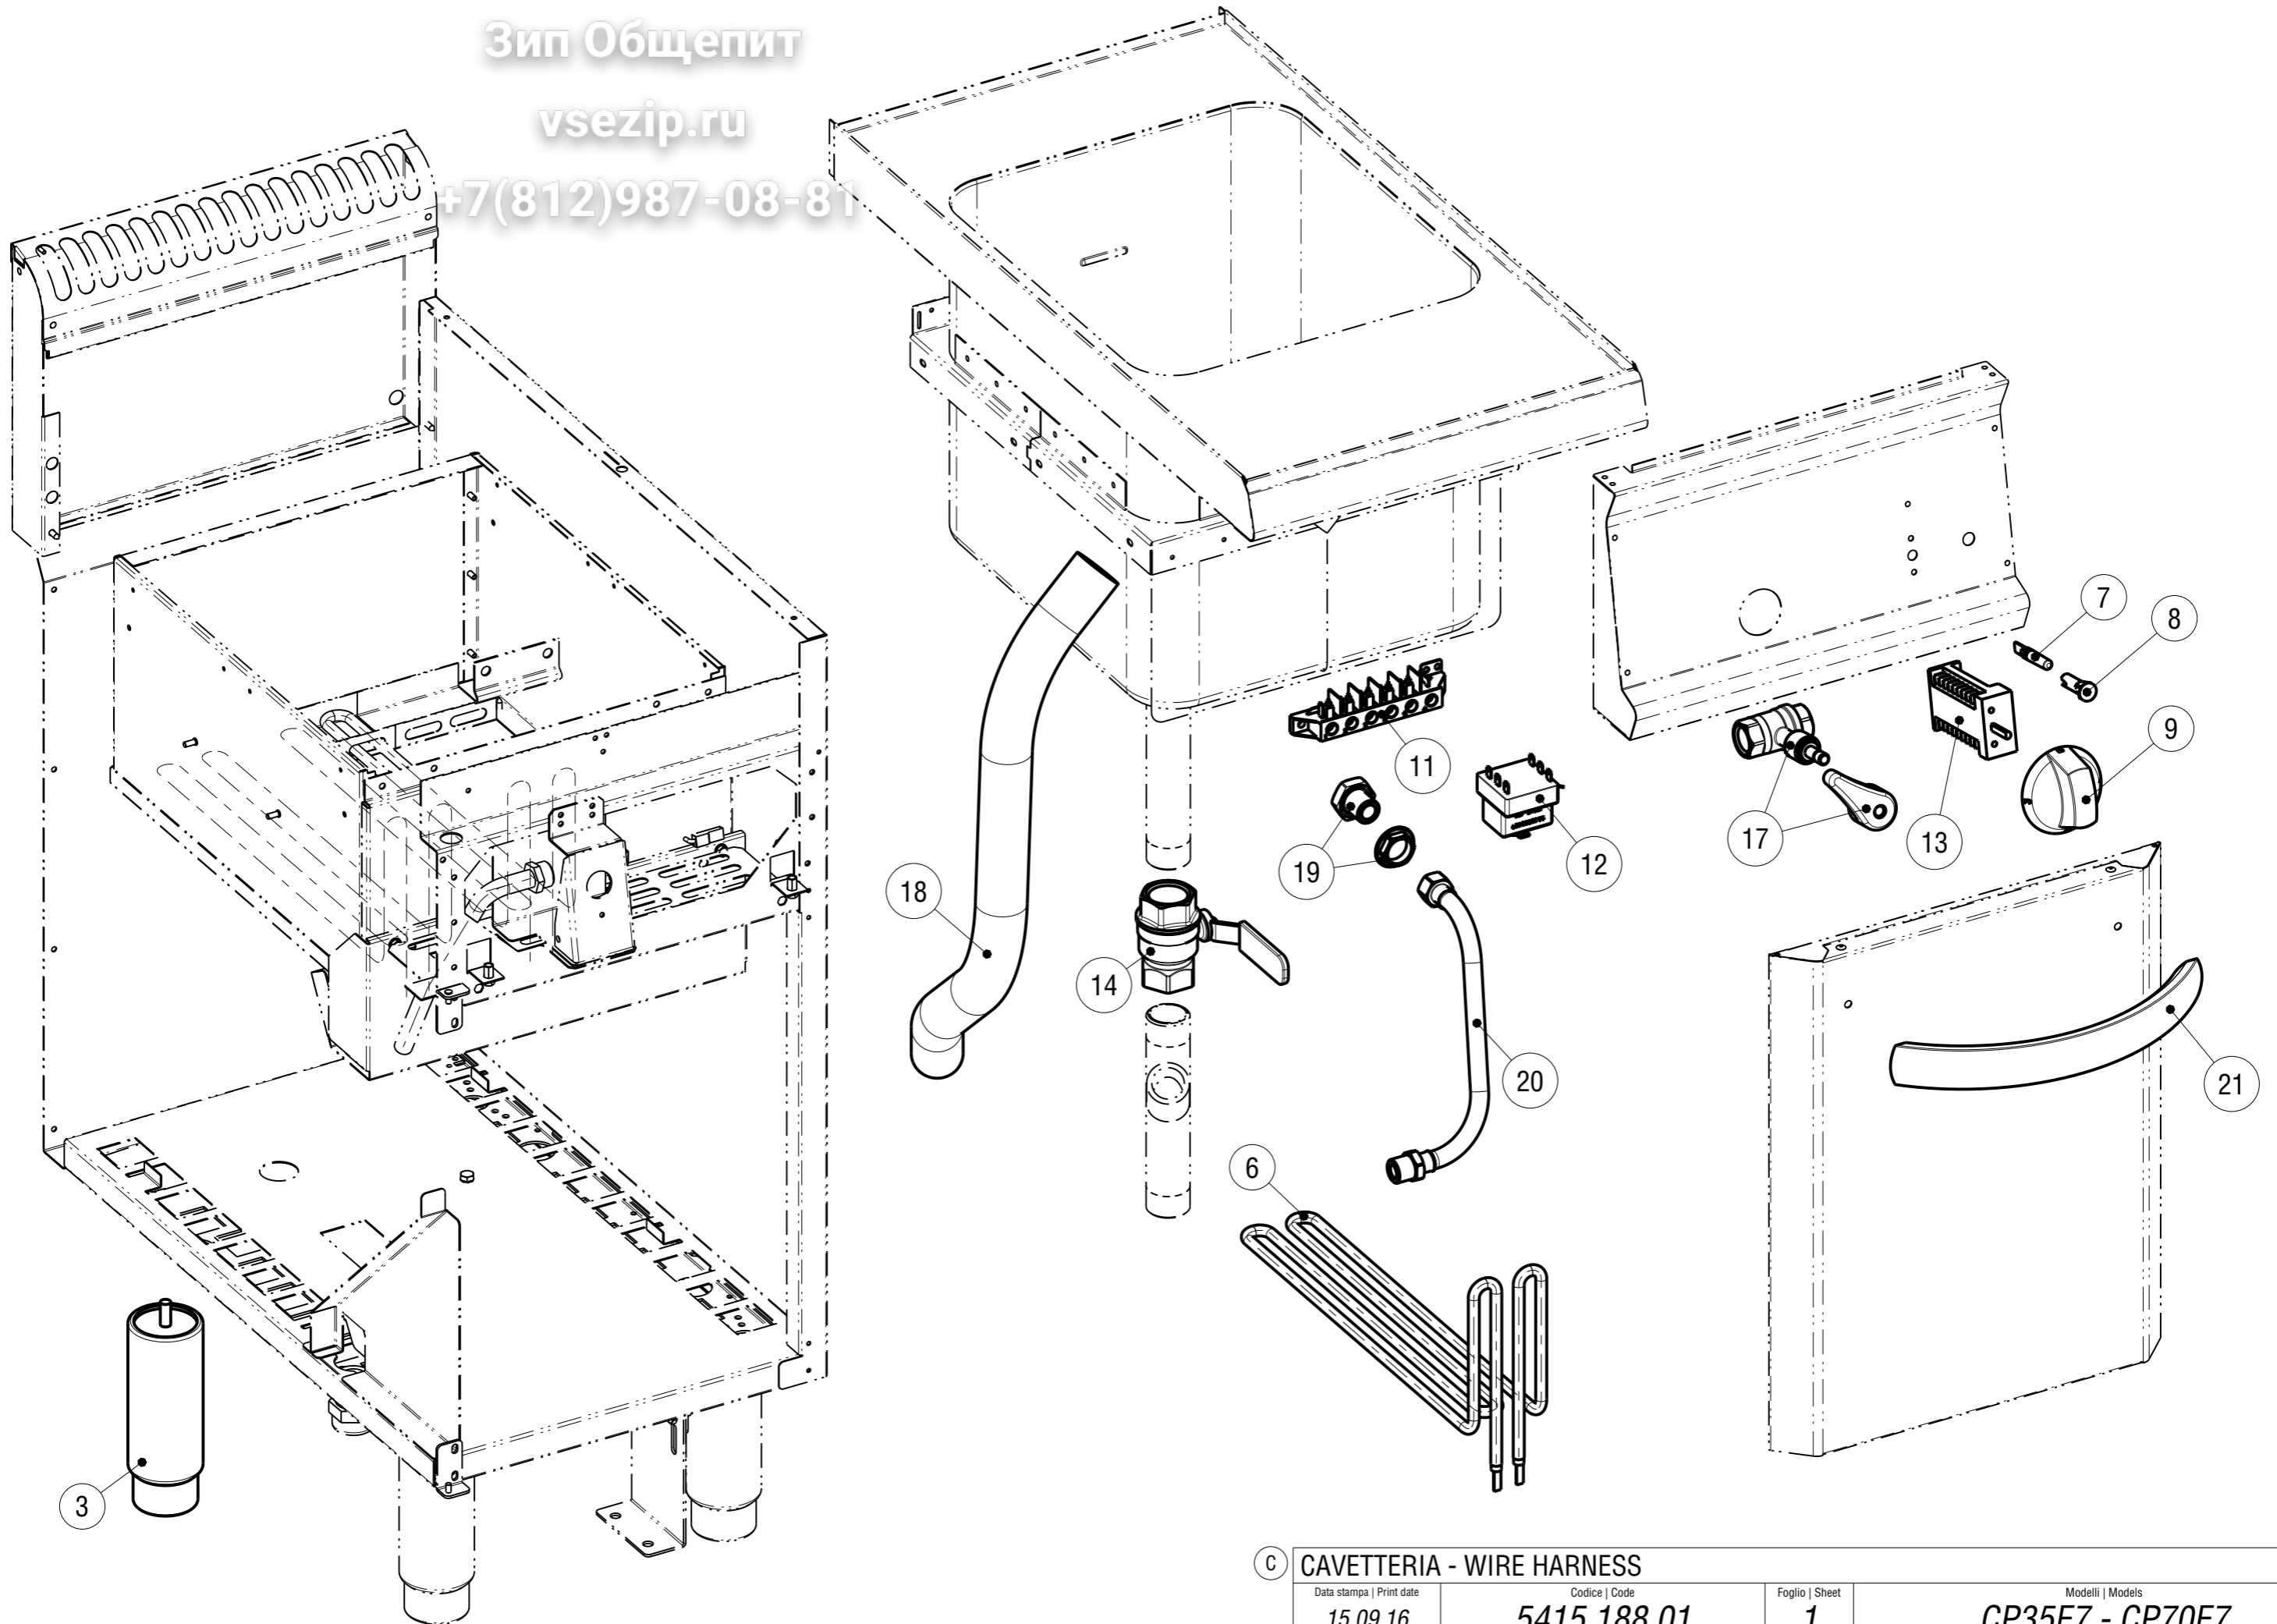

Зип Общепит

vsezip.ru

+7(812)987-08-81

© CAVETTERIA - WIRE HARNESS

Data stampa | Print date
15.09.16

Codice | Code
5415.188.01

Foglio | Sheet
1

Modelli | Models
CP35E7 - CP70E7

Artic./Item	Descrizione/Description	Modello/Model
616046	CUOCIPASTA ELETTRICO GN2/3 23LT+23LT GN2/3 23LT+23LT ELECTRIC PASTA COOKER	CP70E7

Cons./Recom.	Pos./Posit.	Ricambio/Replacement	Prezzo/Price List
	01	RC01051000 CAMINO 700 L7	FLUE 700 L7 118,28
	02	RC01784000 MANIGLIA VANO PROFI3520	HANDLE 39,47
	03	RC01602000 PIEDE 1"3/4 H250	FOOT 18,98
	04	RC01055000 PRESSACAVO PG21 CON DADO	CABLE GLAND WITH NUT 9,16
	05	RC01123000 COPPIA CERNIERE FRS_CP	HINGE 17,11
*	06	RC01250000 RESISTENZA CPE	HEATING ELEMENT CPE 71,82
*	07	RC01782000 LAMPADA SEGN.NEON FASTON VERDE 230V	GREEN NEON LAMP 230V 6,09
*	08	RC01783000 PORTALAMPADA TRASPARENTE D10	TRANSPARENT LAMP HOLDER D10 5,30
	09	RC01566000 MANOPOLA CUOCIPASTA ELETTRICO NERA	PASTACOOKER BLACK KNOB 9,05
	09	RC01618000 MANOPOLA CUOCIPASTA ELETTRICO GRIGIA	PASTACOOKER GREY KNOB 9,05
	10	RC01248000 CRUSCOTTO CP70E7	CONTROL PANEL CP70E7 48,11
	11	RC00194000 MORSETTIERA FV 122 B	CONNECTING BLOCK 9,16
*	12	RC00001007 TERMOSTATO DI SICUREZZA	SAFETY THERMOSTAT CPE 88,16
*	13	RC01071000 COMMUTATORE	SWITCH 18,87
*	14	RC01522000 VALVOLA SFERA FF 1" LEVA ROSSA"	1" FF VALVE 48,17
	15	RC00828000 GIUNTO	JOINT 22,84
	16	RC00584000 TUBO ACQUA FLESSIBILE	WATER PIPE 44,91
*	17	RC00583000 VALVOLA ACQUA CUOCIPASTA	WATER COCK OUTLET 68,63
	18	RC00586000 TUBO GOMMA	RUBBER TUBE 27,14
	19	RC02123000 EROGATORE FISSO	DELIVERY OUTLET
	20	RC02382000 TUBO ACQUA FLESSIBILE	WATER PIPE
	21	RC01784000 MANIGLIA VANO PROFI3520	HANDLE 39,47