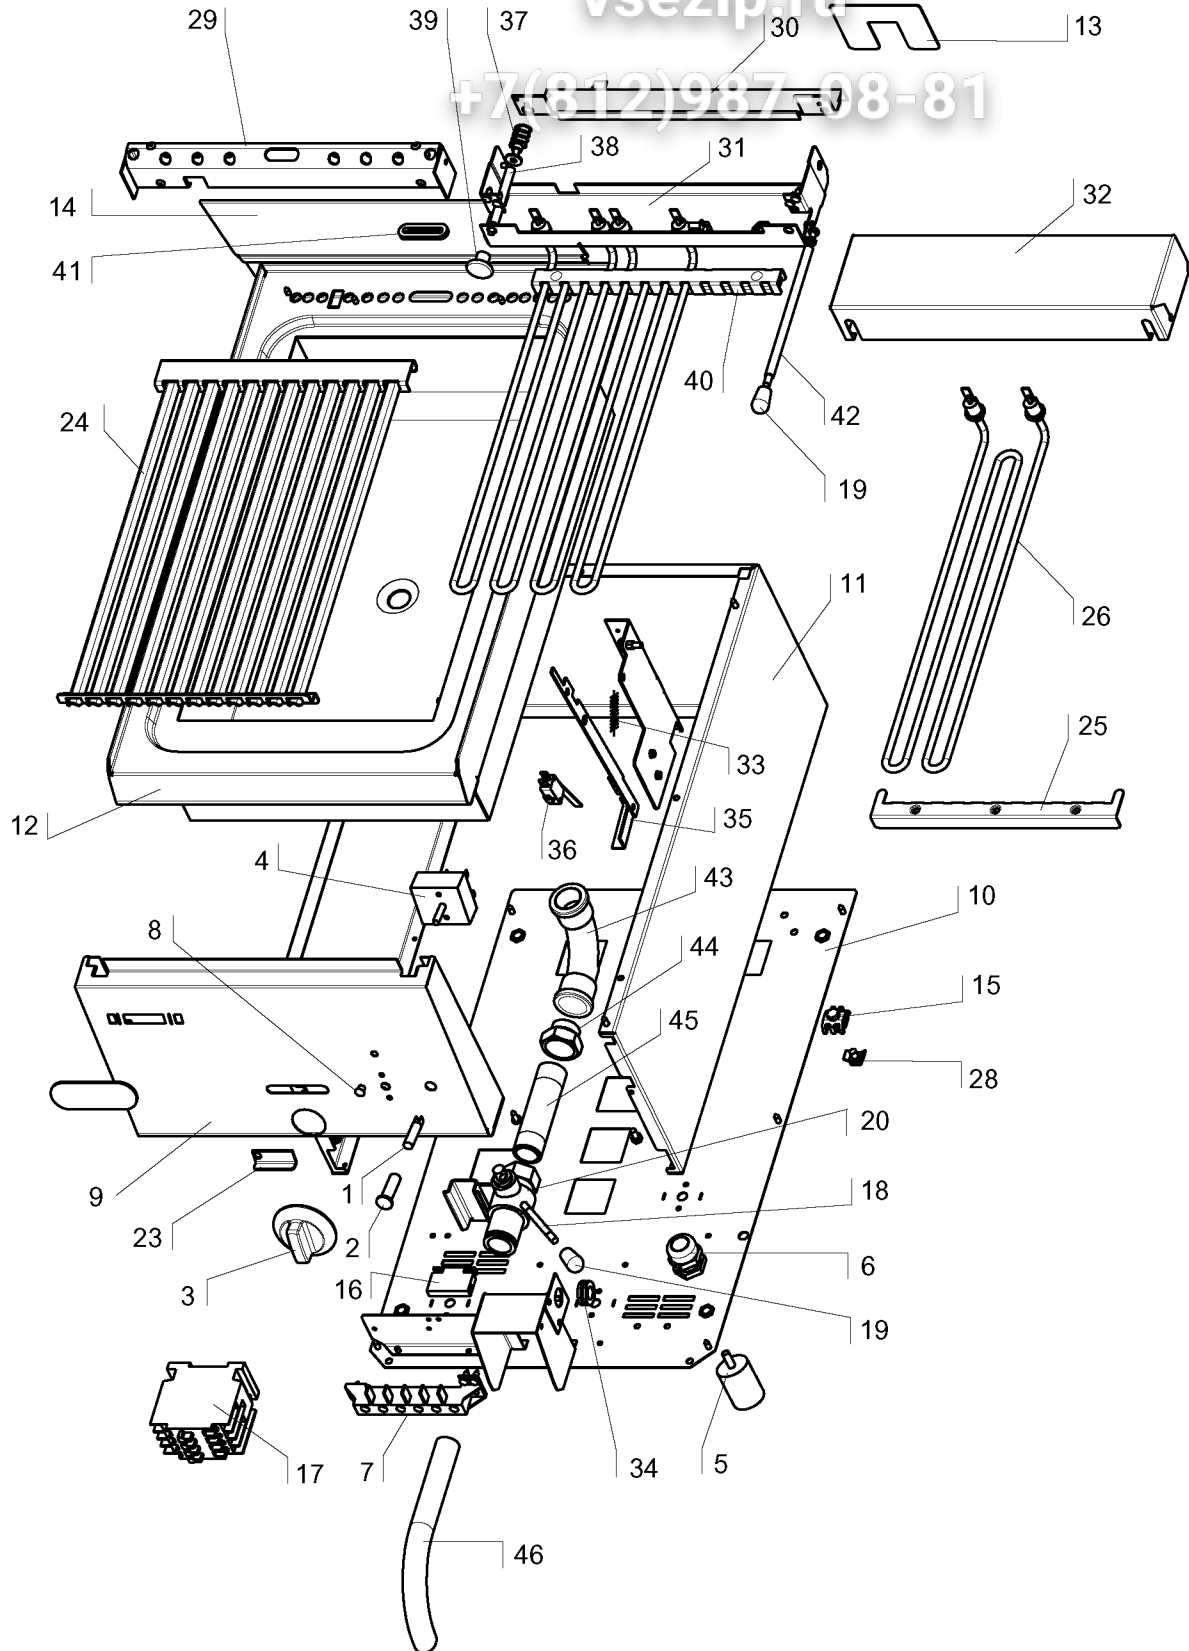

+7(812)987-08-81

PNC	Model	Ref.	Page
285756	SGE 350	a	1
285516	SGE 350	e	1
285819	SGE 350	m	1

Pag.	Index	Indice
1	Main view	Vista completa
2	Spare parts list	Lista ricambi

Marchio / Brand: Z-E
Paese / Country: Tutti / All

Reference: **TEC**

ELECTRIC GRILL
GRIGLIA ELETTRICA