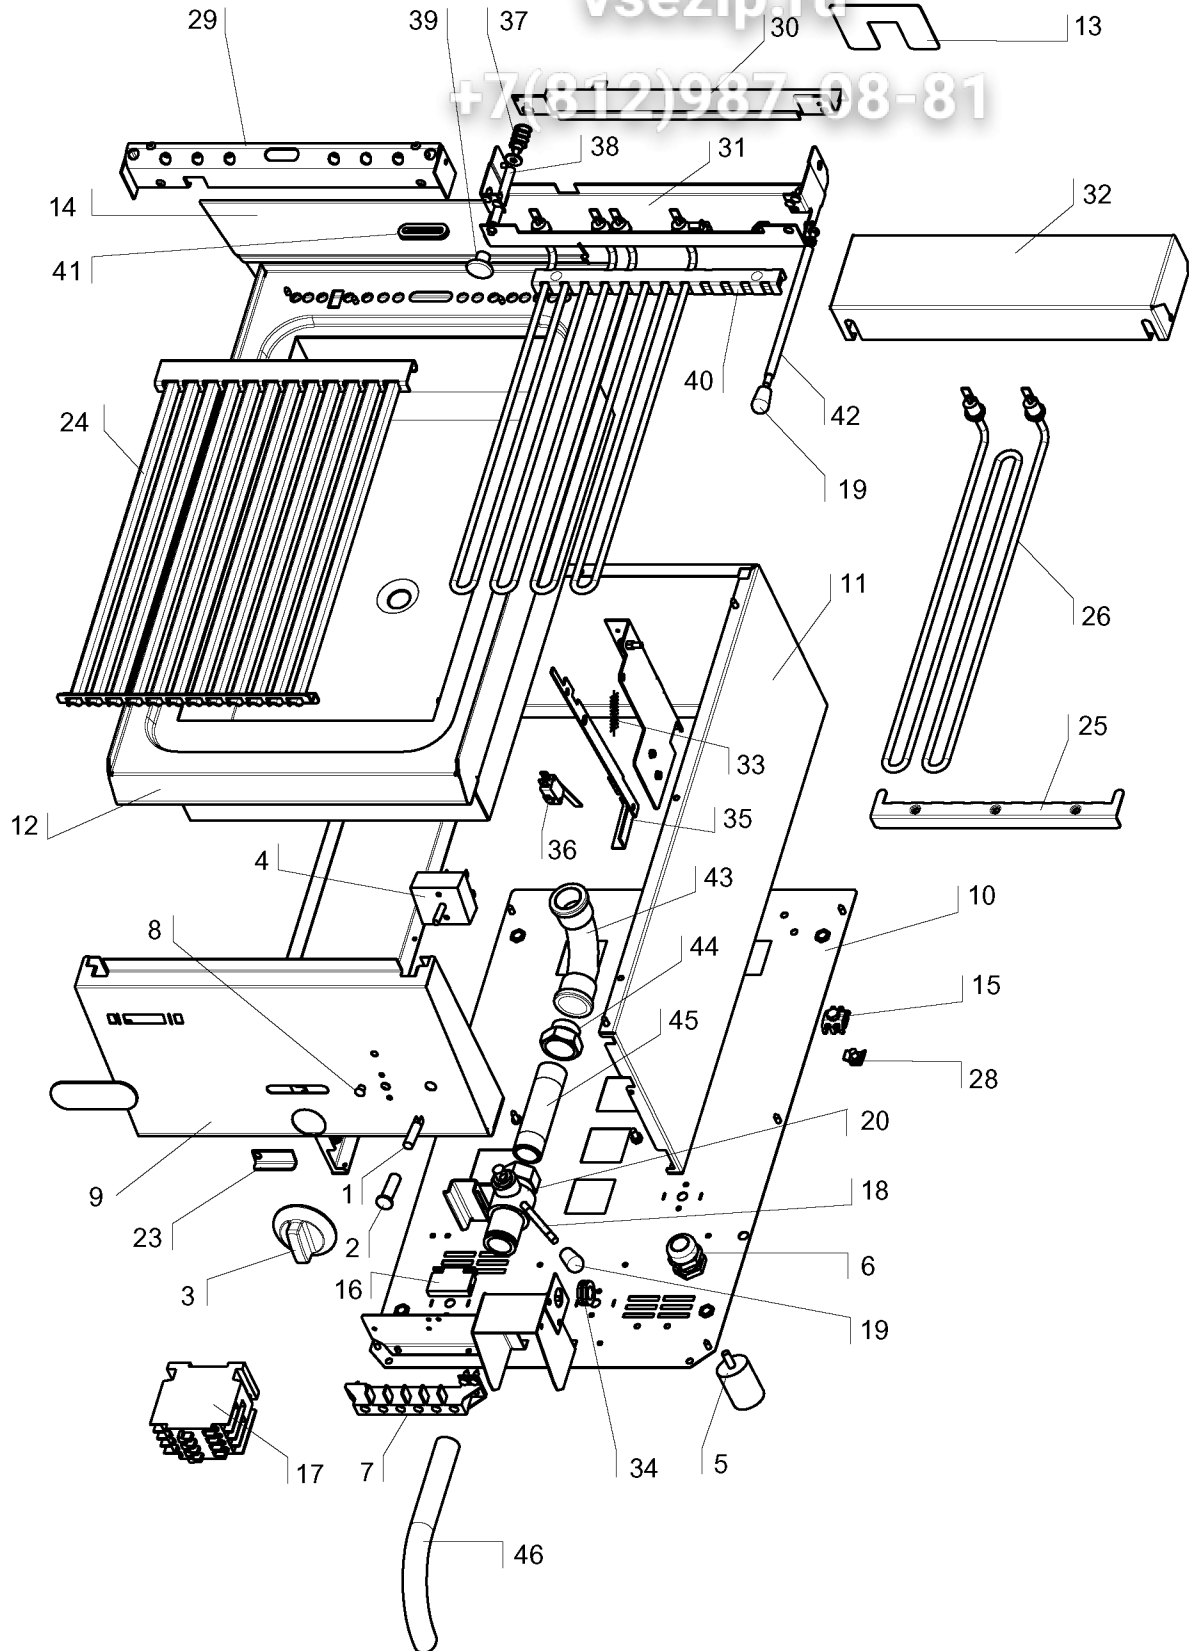

**+7(812)987-08-81**

<b>PNC</b>	<b>Model</b>	<b>Ref.</b>	<b>Page</b>
285756	SGE 350	a	1
285516	SGE 350	e	1
285819	SGE 350	m	1

<b>Pag.</b>	<b>Index</b>	<b>Indice</b>
1	Main view	Vista completa
2	Spare parts list	Lista ricambi

**Marchio / Brand:** Z-E  
**Paese / Country:** Tutti / All

Reference: **TEC**

ELECTRIC GRILL  
GRIGLIA ELETTRICA