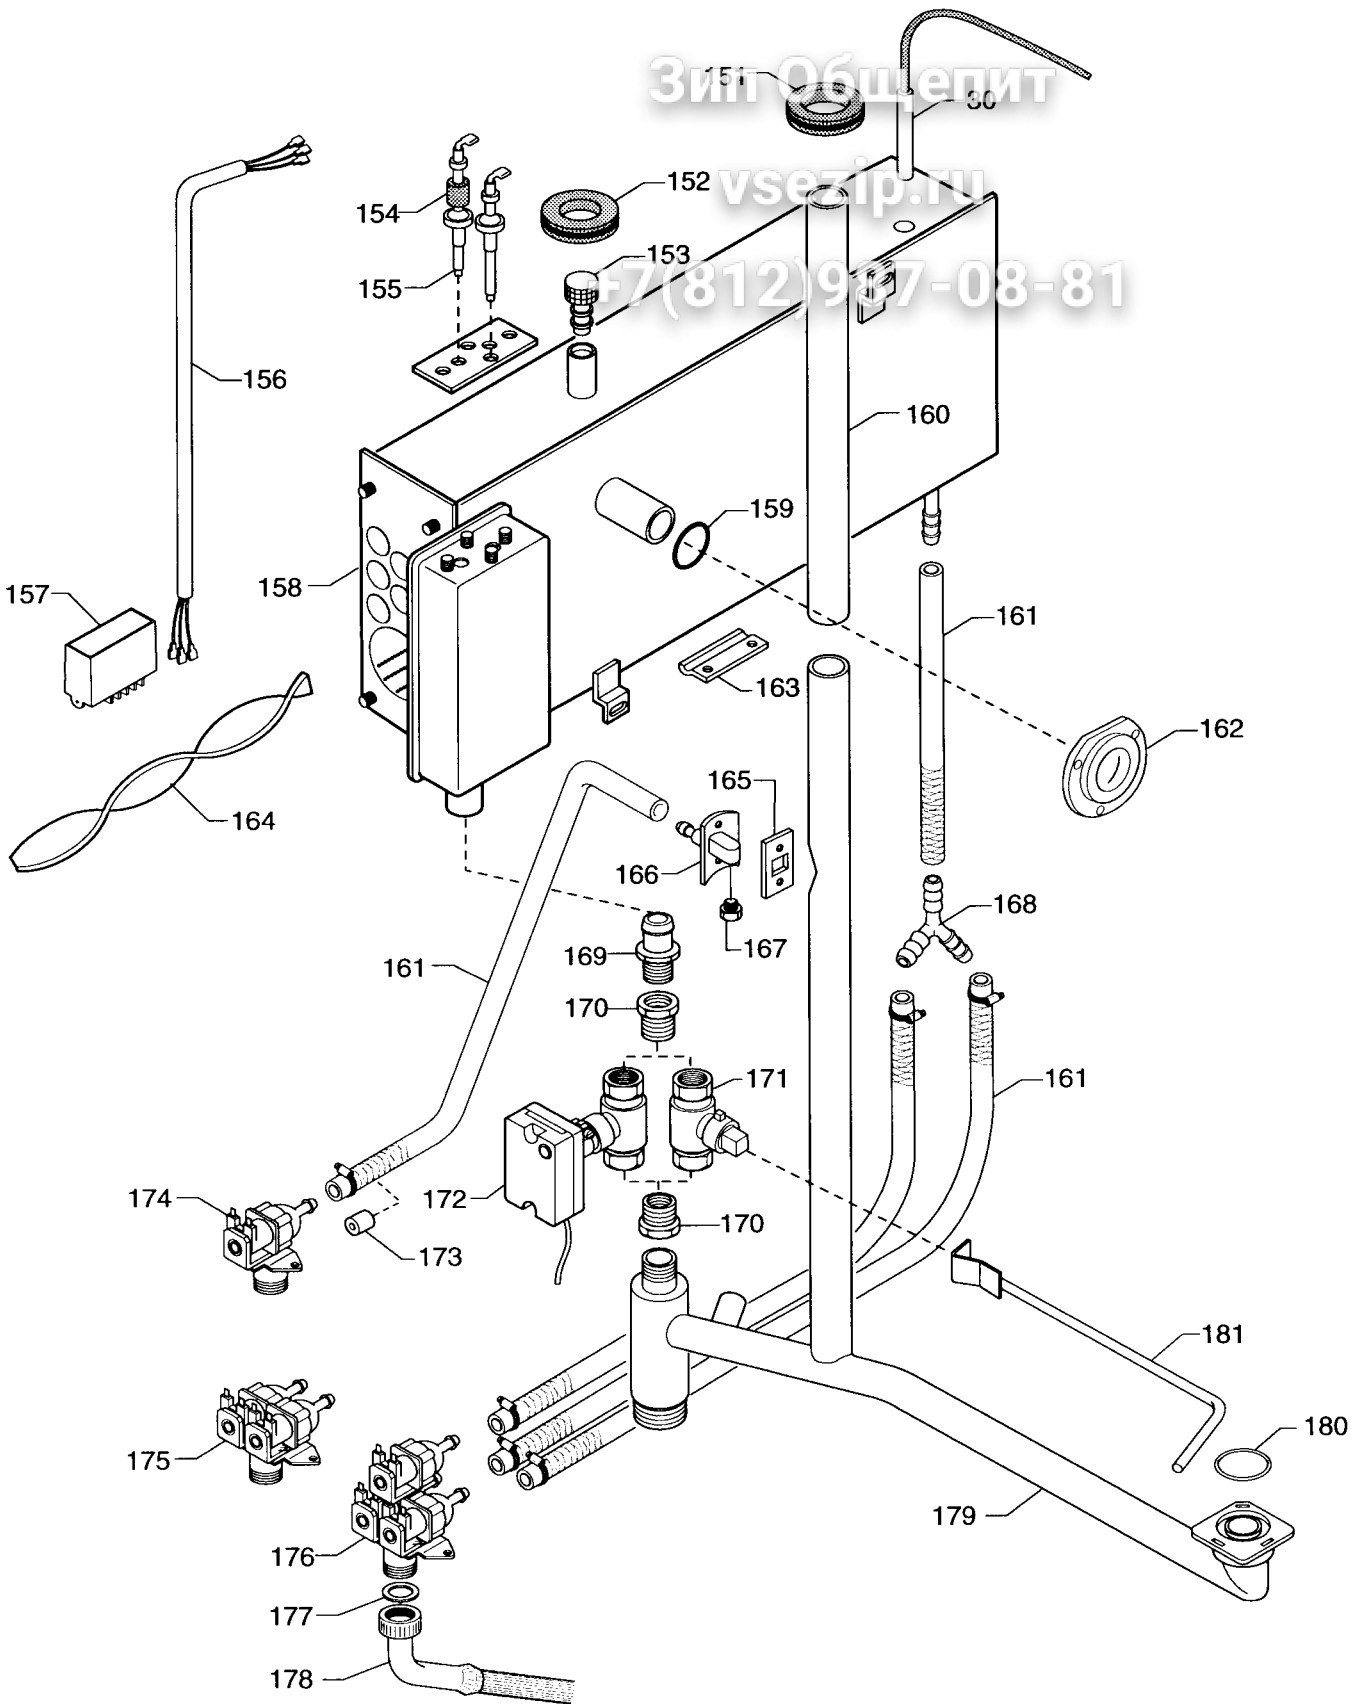

Зип-Общепит
vsezip.ru
7(812)987-08-81

FORNO CONVEZIONE-VAPORE GAS 20 GN1/1 E 20 GN2/1 5714-2 / 5717-2
20 GN1/1 AND 20 GN2/1 GAS STEAM-CONVECTION OVEN

Da Ser. Nr. / From ser. nr.: 835.....

Page: 4 Ed. 9902

Doc. Nr.: 3 - 12 205