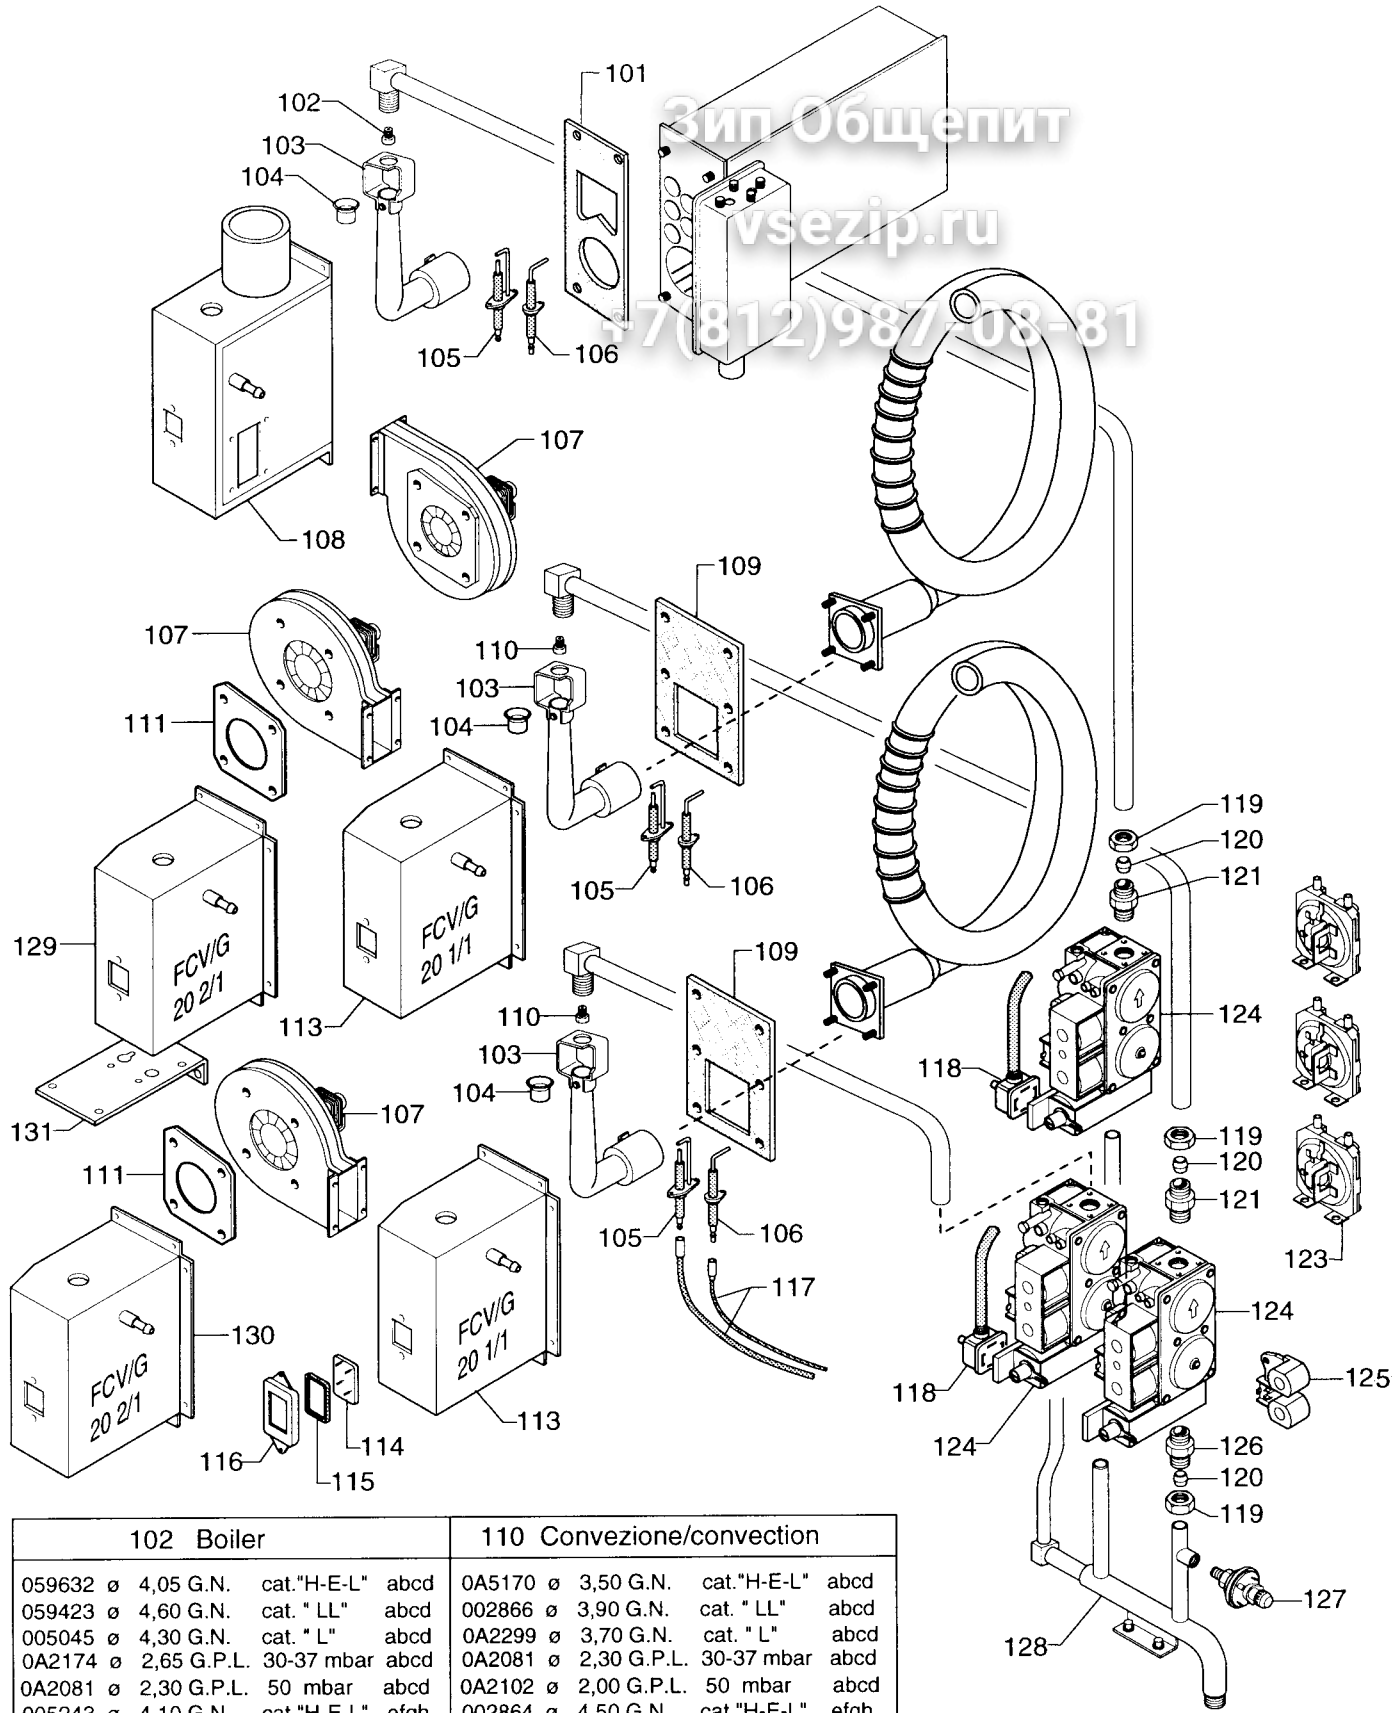

+7(812)987-08-81

71 \* { LEVER HOOK LOCK ASSEMBLY  
 ASSIEME CHIUSURA

FORNO CONVEZIONE-VAPORE GAS 20 GN1/1 E 20 GN2/1 5714-2 / 5717-2  
 20 GN1/1 AND 20 GN2/1 GAS STEAM-CONVECTION OVEN

102 Boiler				110 Convezione/convection			
059632	ø 4,05 G.N.	cat."H-E-L"	abcd	0A5170	ø 3,50 G.N.	cat."H-E-L"	abcd
059423	ø 4,60 G.N.	cat. "LL"	abcd	002866	ø 3,90 G.N.	cat. "LL"	abcd
005045	ø 4,30 G.N.	cat. "L"	abcd	0A2299	ø 3,70 G.N.	cat. "L"	abcd
0A2174	ø 2,65 G.P.L.	30-37 mbar	abcd	0A2081	ø 2,30 G.P.L.	30-37 mbar	abcd
0A2081	ø 2,30 G.P.L.	50 mbar	abcd	0A2102	ø 2,00 G.P.L.	50 mbar	abcd
005243	ø 4,10 G.N.	cat."H-E-L"	efgh	002864	ø 4,50 G.N.	cat."H-E-L"	efgh
002864	ø 4,50 G.N.	cat. "LL"	efgh	0A2106	ø 5,00 G.N.	cat. "LL"	efgh
005243	ø 4,10 G.N.	cat. "L"	efgh	003951	ø 4,70 G.N.	cat. "L"	efgh
059382	ø 2,50 G.P.L.	30-37 mbar	efgh	059358	ø 2,85 G.P.L.	30-37 mbar	efgh
0A2083	ø 2,20 G.P.L.	50 mbar	efgh	0A2104	ø 2,40 G.P.L.	50 mbar	efgh