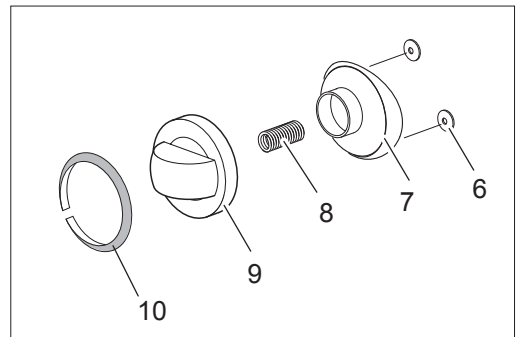

Зип Ощепит

vsezip.ru

+7 (812) 9927 08-81

Listino componenti per pagina 1

Зип Общепит

vsezip.ru

+7(812)987-08-81

1	184977	GRIGLIA CAMINO GRILLE POUR CHEMINÉE KAMINROST CHIMNEY GRILL	
2	184458	PIANO COTTURA PLAN DE CUISSON PLATTE WORK PLANE	
3	RIC0004752 <i><u>Recommended spare parts</u></i>	RESISTENZA 2,25KW RESISTANCE 2,25KW ELEKTRISCHER WIEDERSTANDE 2,25KW HEATING ELEMENT 2,25KW	
5	174886	CRUSCOTTO PANNEAU DE CONTROLE FRONT BLENDE CONTROL PANEL	
9	168878 <i><u>Recommended spare parts</u></i>	CORPO MANOPOLA COMMUTATORE POIGNEE COMMUTATEUR UMSCHALTER-KNOPFKOERPER COMMUTATOR KNOB	
10	182327 <i><u>Recommended spare parts</u></i>	ANELLO MANOPOLA TERMOSTATO RING THERMOSTAT KLEBERING KNEBEL THERMOSTAT THERMOSTAT RING