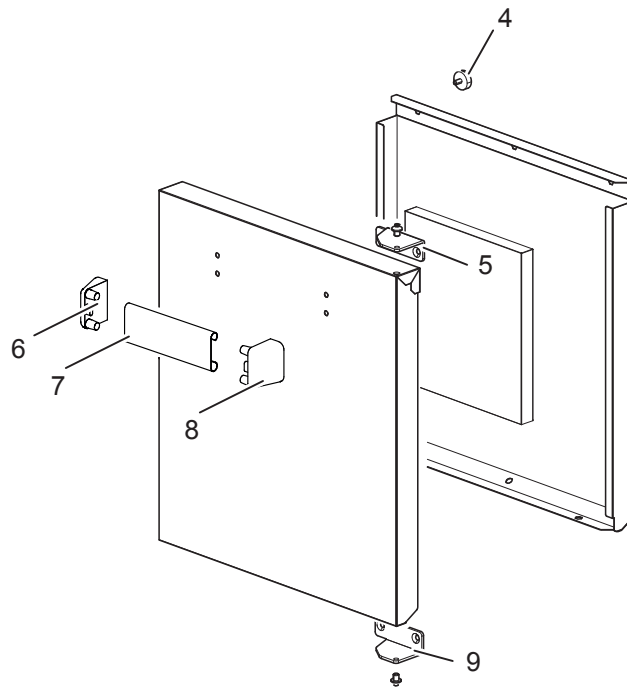

Зип Общепит

vsezip.ru

+7(812)987-08-81

Listino componenti per pagina 2

Зип Общепит

vsezip.ru

+7(812)987-08-81

1	167252	POSTERIORE ARRIERE RÜCKWAND BACK SIDE	
2	173523	FIANCO TOLE LATERAL SEITENWAND LATERAL SIDE	
3	RTCU700277	PIEDE PIED FUSS FOOT