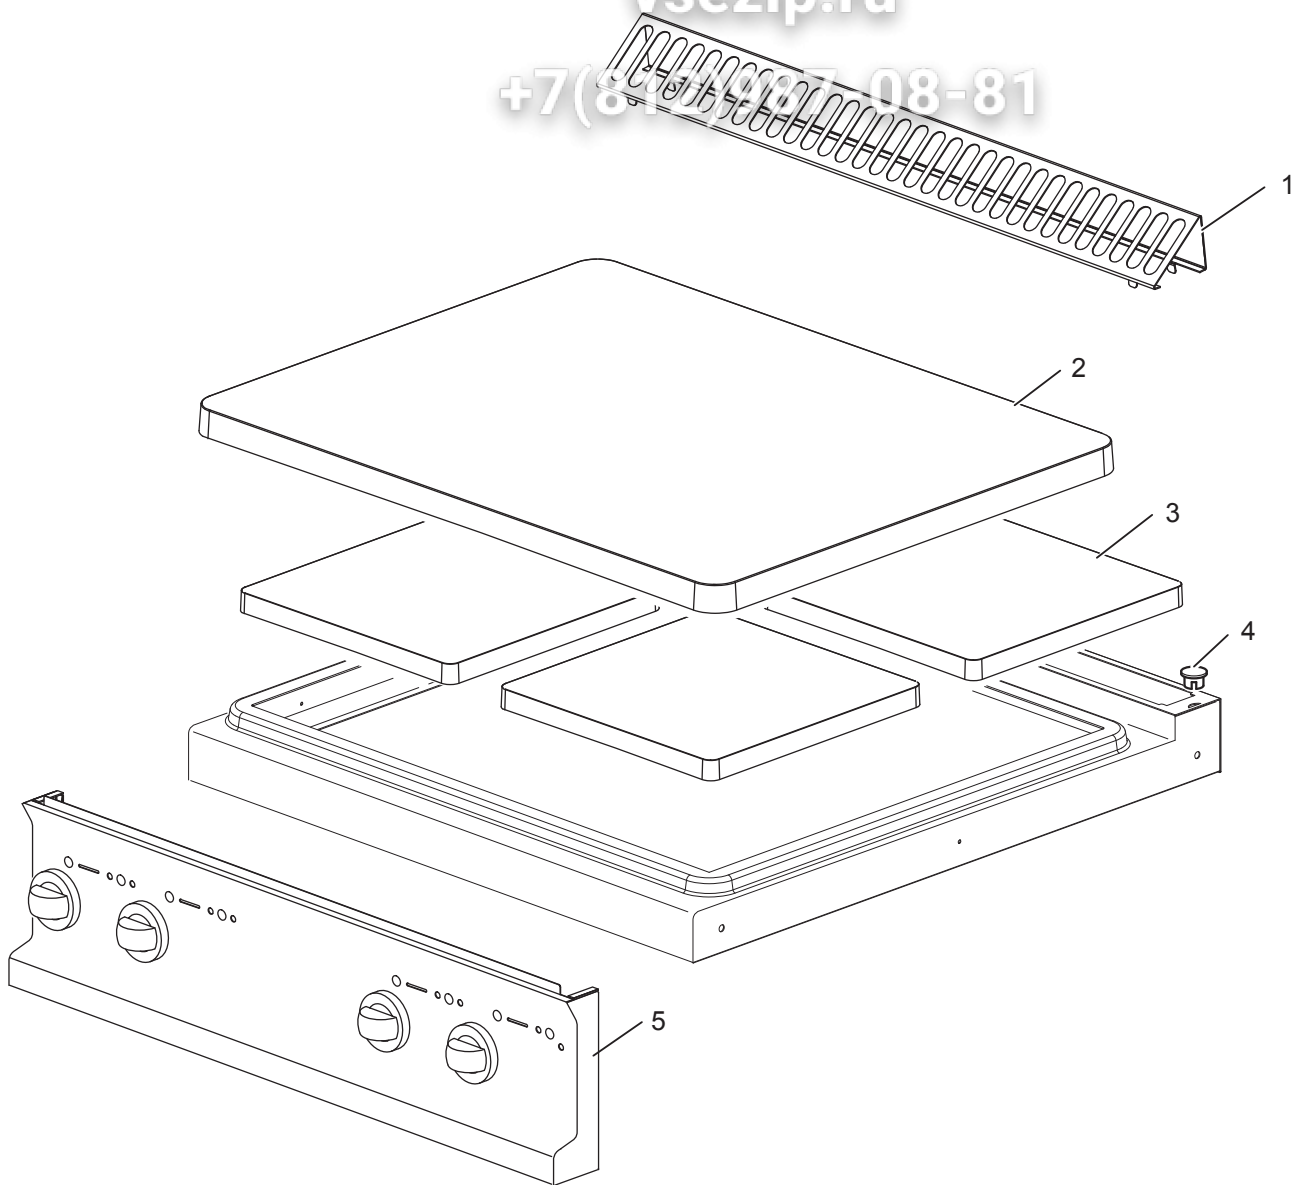

Зип Ощепит

vsezip.ru

+7 (812) 9927 08-81

Listino componenti per pagina 1

Зип Общепит

vsezip.ru

+7(812)987-08-81

1	184977	GRIGLIA CAMINO GRILLE POUR CHEMINÉE KAMINROST CHIMNEY GRILL	
2	184458	PIANO COTTURA PLAN DE CUISSON PLATTE WORK PLANE	
3	RIC0004752 <i><u>Recommended spare parts</u></i>	RESISTENZA 2,25KW RESISTANCE 2,25KW ELEKTRISCHER WIEDERSTANDE 2,25KW HEATING ELEMENT 2,25KW	
5	174886	CRUSCOTTO PANNEAU DE CONTROLE FRONT BLENDE CONTROL PANEL	
9	168878 <i><u>Recommended spare parts</u></i>	CORPO MANOPOLA COMMUTATORE POIGNEE COMMUTATEUR UMSCHALTER-KNOPFKOERPER COMMUTATOR KNOB	
10	182327 <i><u>Recommended spare parts</u></i>	ANELLO MANOPOLA TERMOSTATO RING THERMOSTAT KLEBERING KNEBEL THERMOSTAT THERMOSTAT RING	