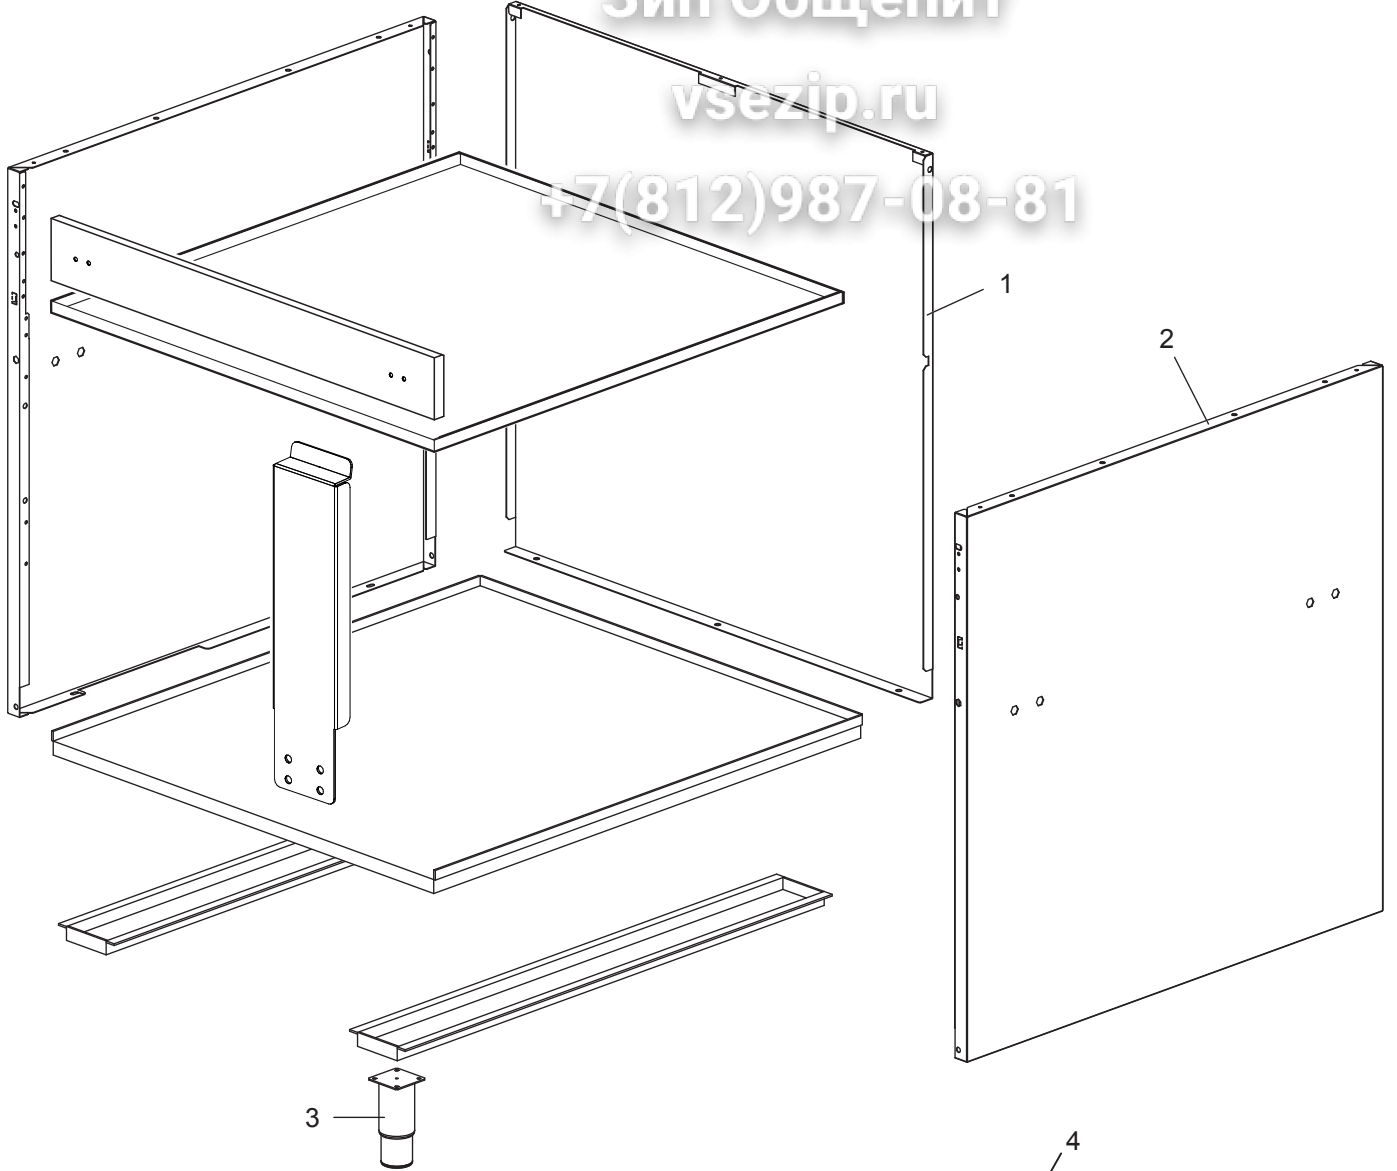

Зип Общепит

vsezip.ru

+7(812)987-08-81

Listino componenti per pagina 2

Зип Общепит

vsezip.ru

+7(812)987-08-81

1	167252	POSTERIORE ARRIERE RÜCKWAND BACK SIDE	
2	173523	FIANCO TOLE LATERAL SEITENWAND LATERAL SIDE	
3	RTCU700277	PIEDE PIED FUSS FOOT