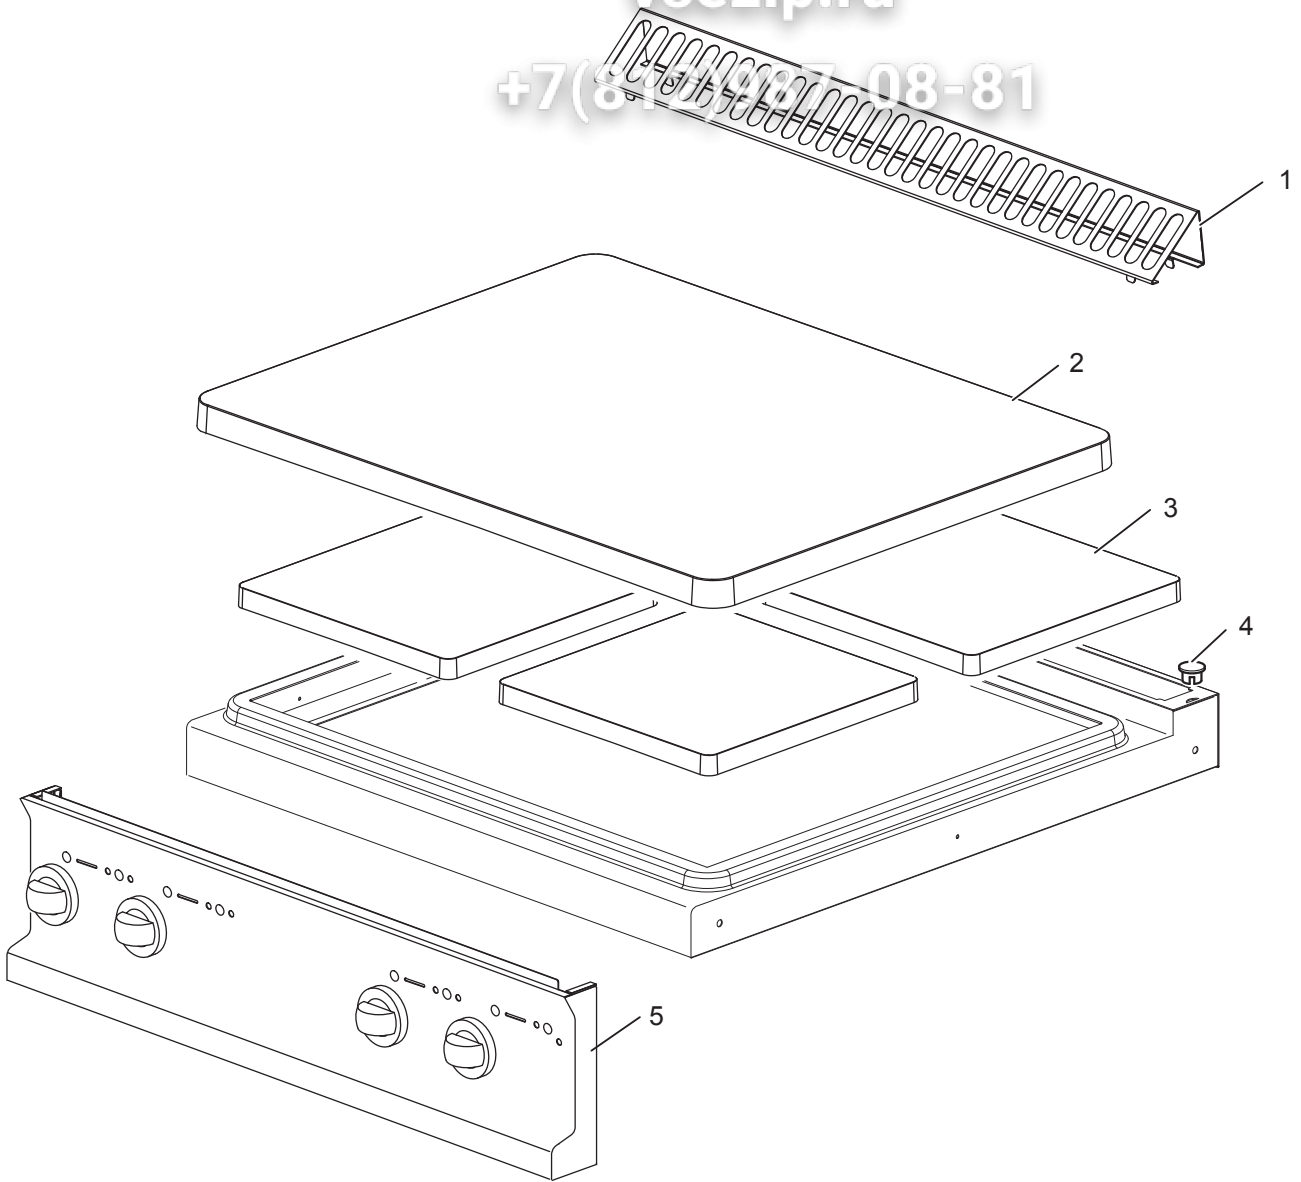

Зип Ощепит

vsezip.ru

+7 (812) 9927 08-81

Listino componenti per pagina 1

Зип Общепит

vsezip.ru

+7(812)987-08-81

1	184977	GRIGLIA CAMINO GRILLE POUR CHEMINÉE KAMINROST CHIMNEY GRILL	
2	184458	PIANO COTTURA PLAN DE CUISSON PLATTE WORK PLANE	
3	RIC0004752 <i><u>Recommended spare parts</u></i>	RESISTENZA 2,25KW RESISTANCE 2,25KW ELEKTRISCHER WIEDERSTANDE 2,25KW HEATING ELEMENT 2,25KW	
5	174886	CRUSCOTTO PANNEAU DE CONTROLE FRONT BLENDE CONTROL PANEL	
9	168878 <i><u>Recommended spare parts</u></i>	CORPO MANOPOLA COMMUTATORE POIGNEE COMMUTATEUR UMSCHALTER-KNOPFKOERPER COMMUTATOR KNOB	
10	182327 <i><u>Recommended spare parts</u></i>	ANELLO MANOPOLA TERMOSTATO RING THERMOSTAT KLEBERING KNEBEL THERMOSTAT THERMOSTAT RING	