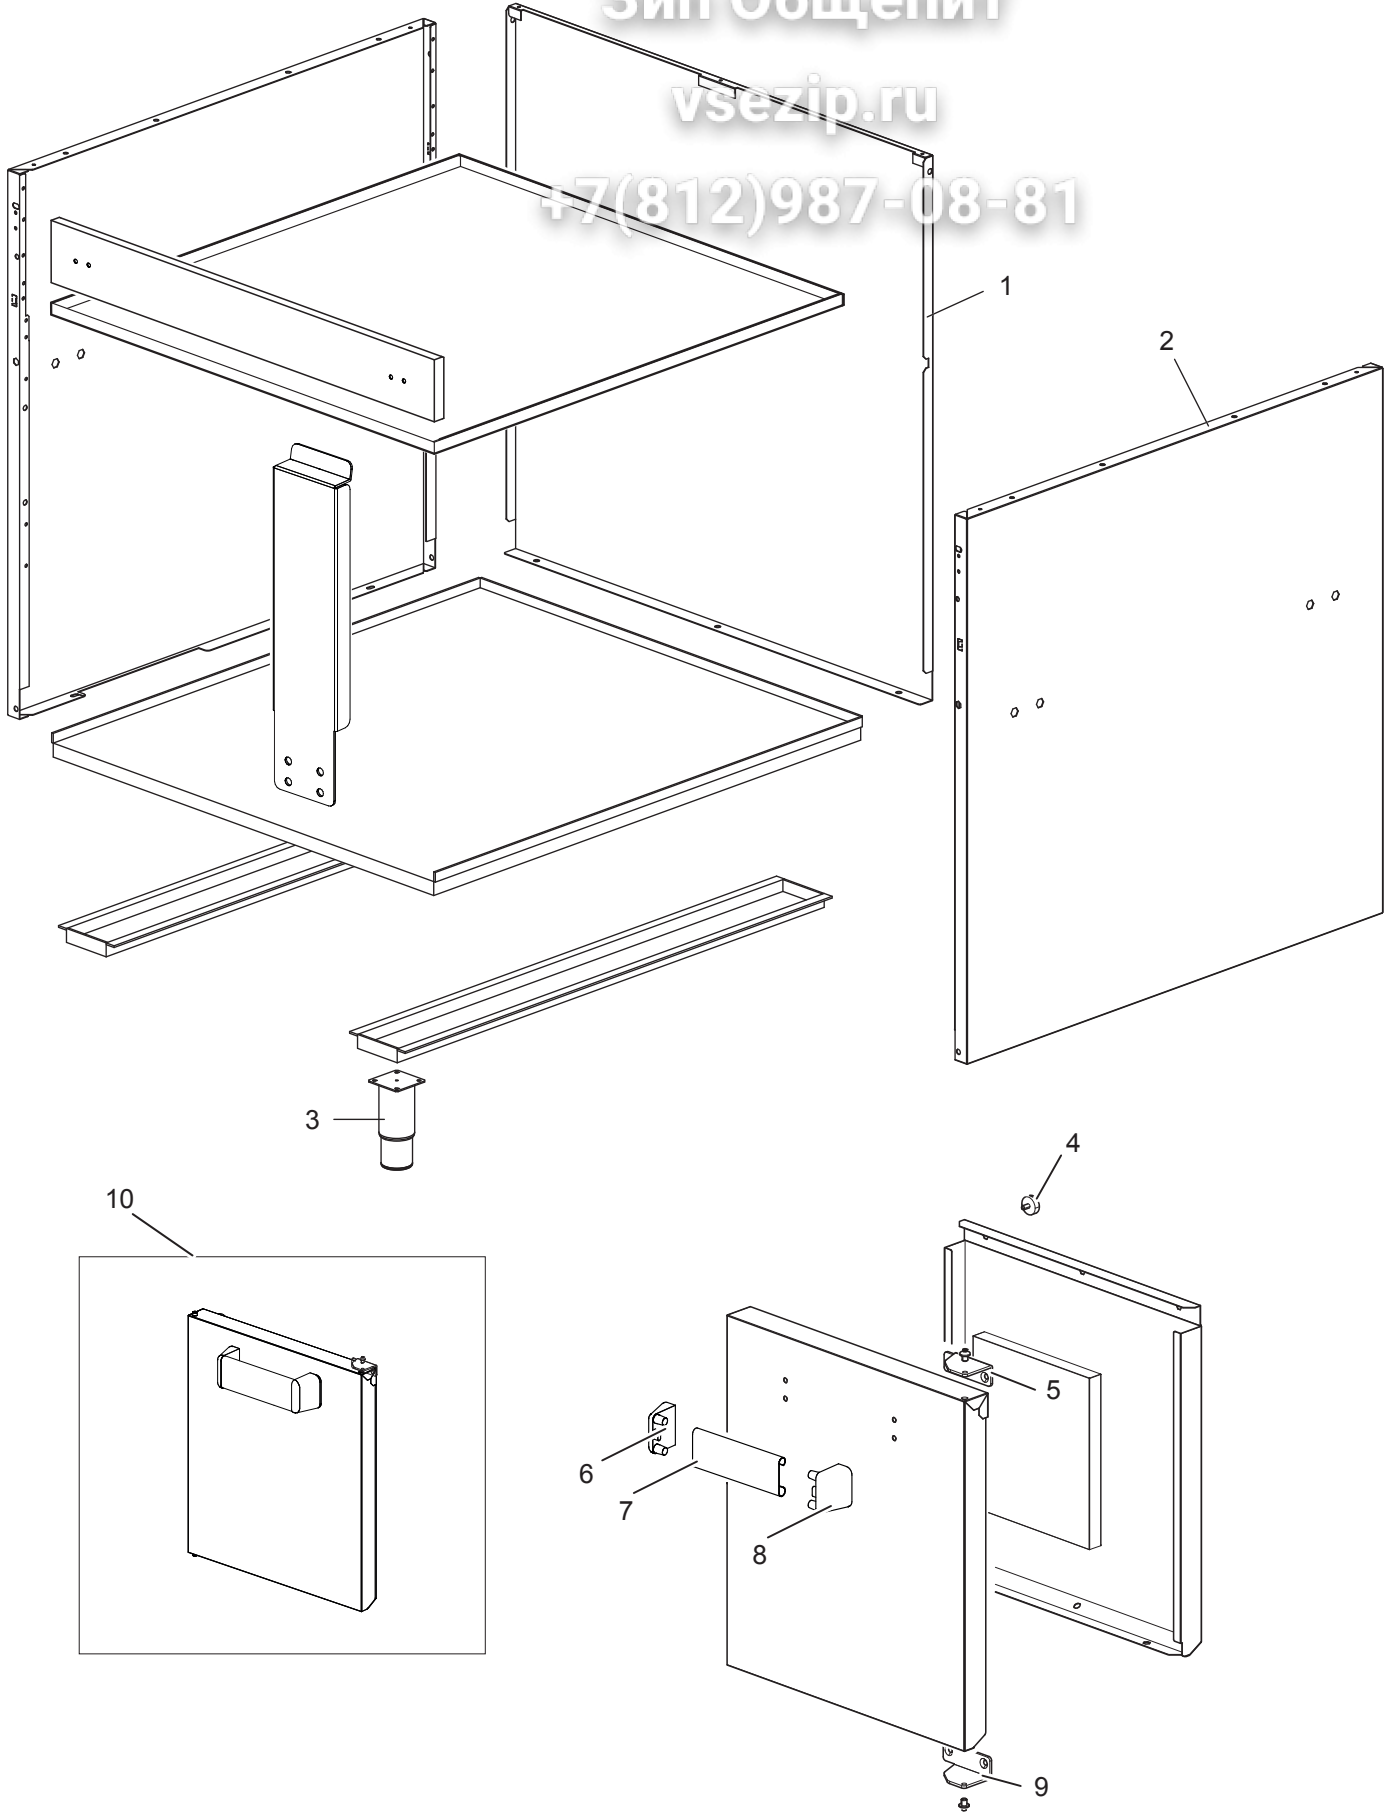

Зип Общепит

vsezip.ru

+7(812)987-08-81

Listino componenti per pagina 2

Зип Общепит

vsezip.ru

+7(812)987-08-81

1	167252	POSTERIORE ARRIERE RÜCKWAND BACK SIDE	
2	173523	FIANCO TOLE LATERAL SEITENWAND LATERAL SIDE	
3	RTCU700277	PIEDE PIED FUSS FOOT