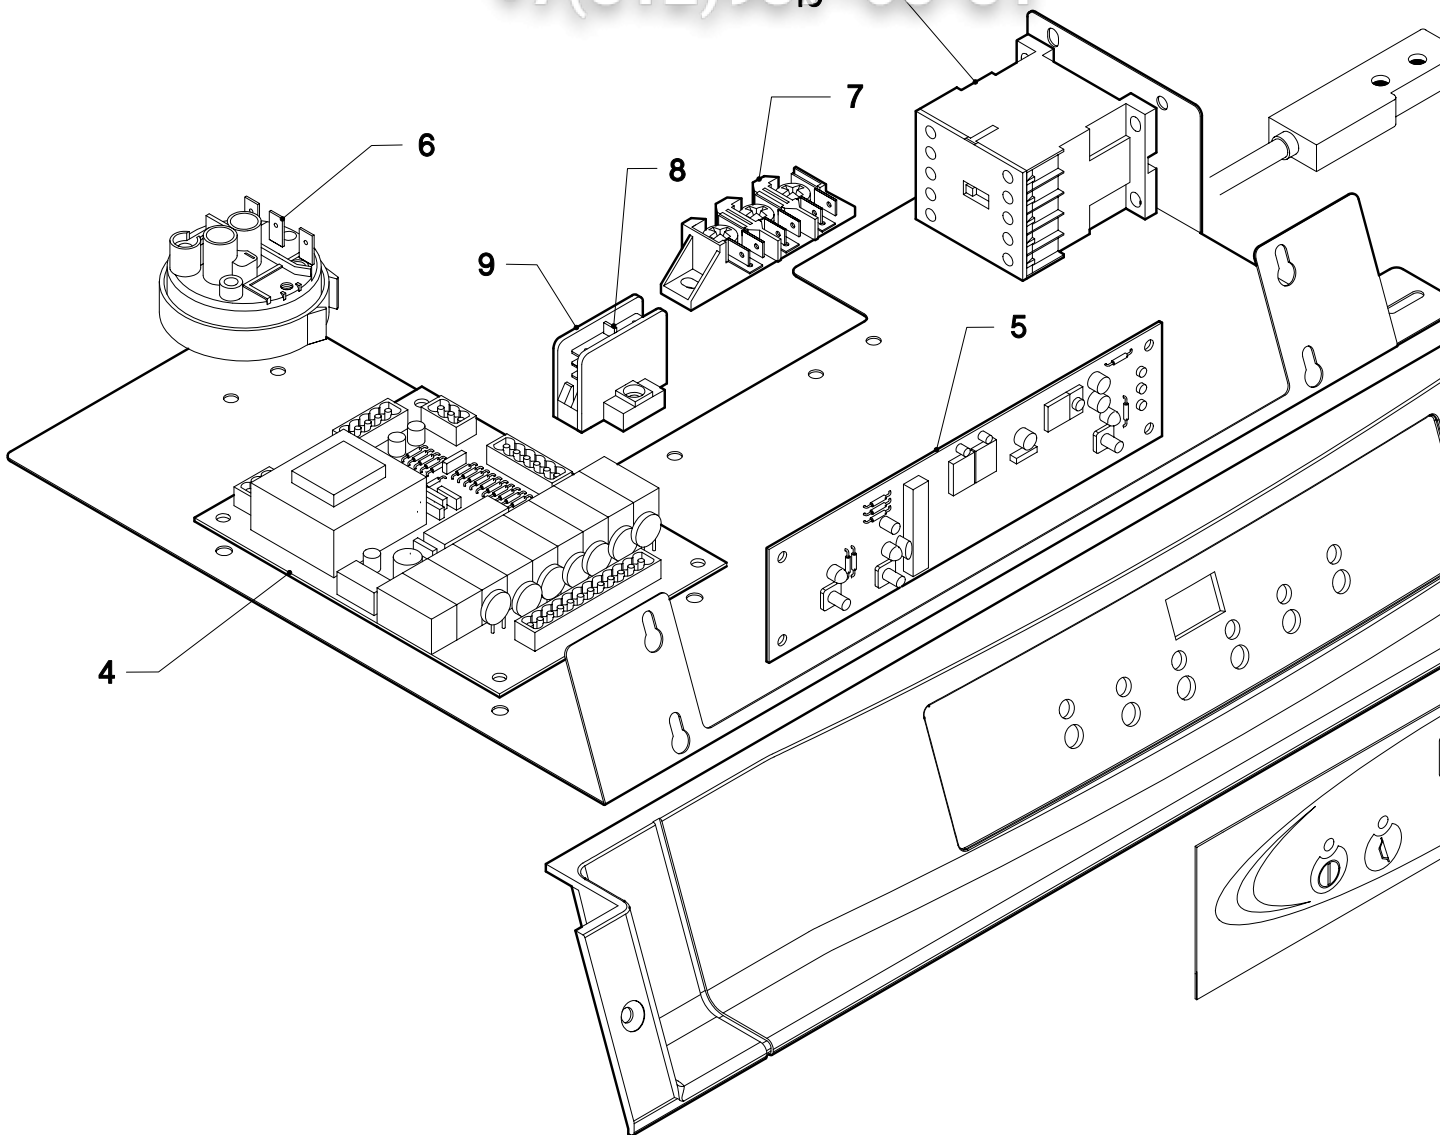

N50 TRONIC PDS-PE3

Всеп Общепит

vsezip.ru

+7(812)987-08-81

N50 TRONIC PDS-PBS

Згп Общепит

<i>Pos.</i>	<i>COD.</i>	<i>Q.tà</i>	<i>DESCRIZIONE</i>	<i>DENOMINATION</i>	<i>DESCRIPTION</i>	<i>BEZEICHNUNG</i>
1	906805	1	PANNELLO COMANDI	TABLEAU COMMANDE	ELECTRIC PANEL	SCHALTTAFEL
2	909178	1	TARGA	PLAQUETTE	PLATE	SCHILD
3	909118	1	REED MAGNETICO	REED	REED	REED
4	909028	1	SCHEDA ELETTRONICA CPU	FICHE ÉLECTRONIQUE CPU	CPU CARD	CPU KARTE
5	909030	1	SCHEDA COMANDI	FICHE COMMANDE	CONTROL CARD	KONTROLLKARTE
6	905270	1	PRESSOSTATO 40-20	PRESSOSTAT	PRESSURE SWITCH	DRUCKSWACHE
7	904140	1	MORSETTIERA	BORNES	TERMINAL BOARD	KLEMMLEISTE
8	955068	1	MORSETTO PA80	BORNES	TERMINAL BOARD	KLEMMLEISTE
9	955067	1	SPALLA PA81	SUPPORT	SUPPORT	HALTER
10	907095	1	TELERUTTORE	TELERUPTEUR	CONTACTOR	SCHUTZ