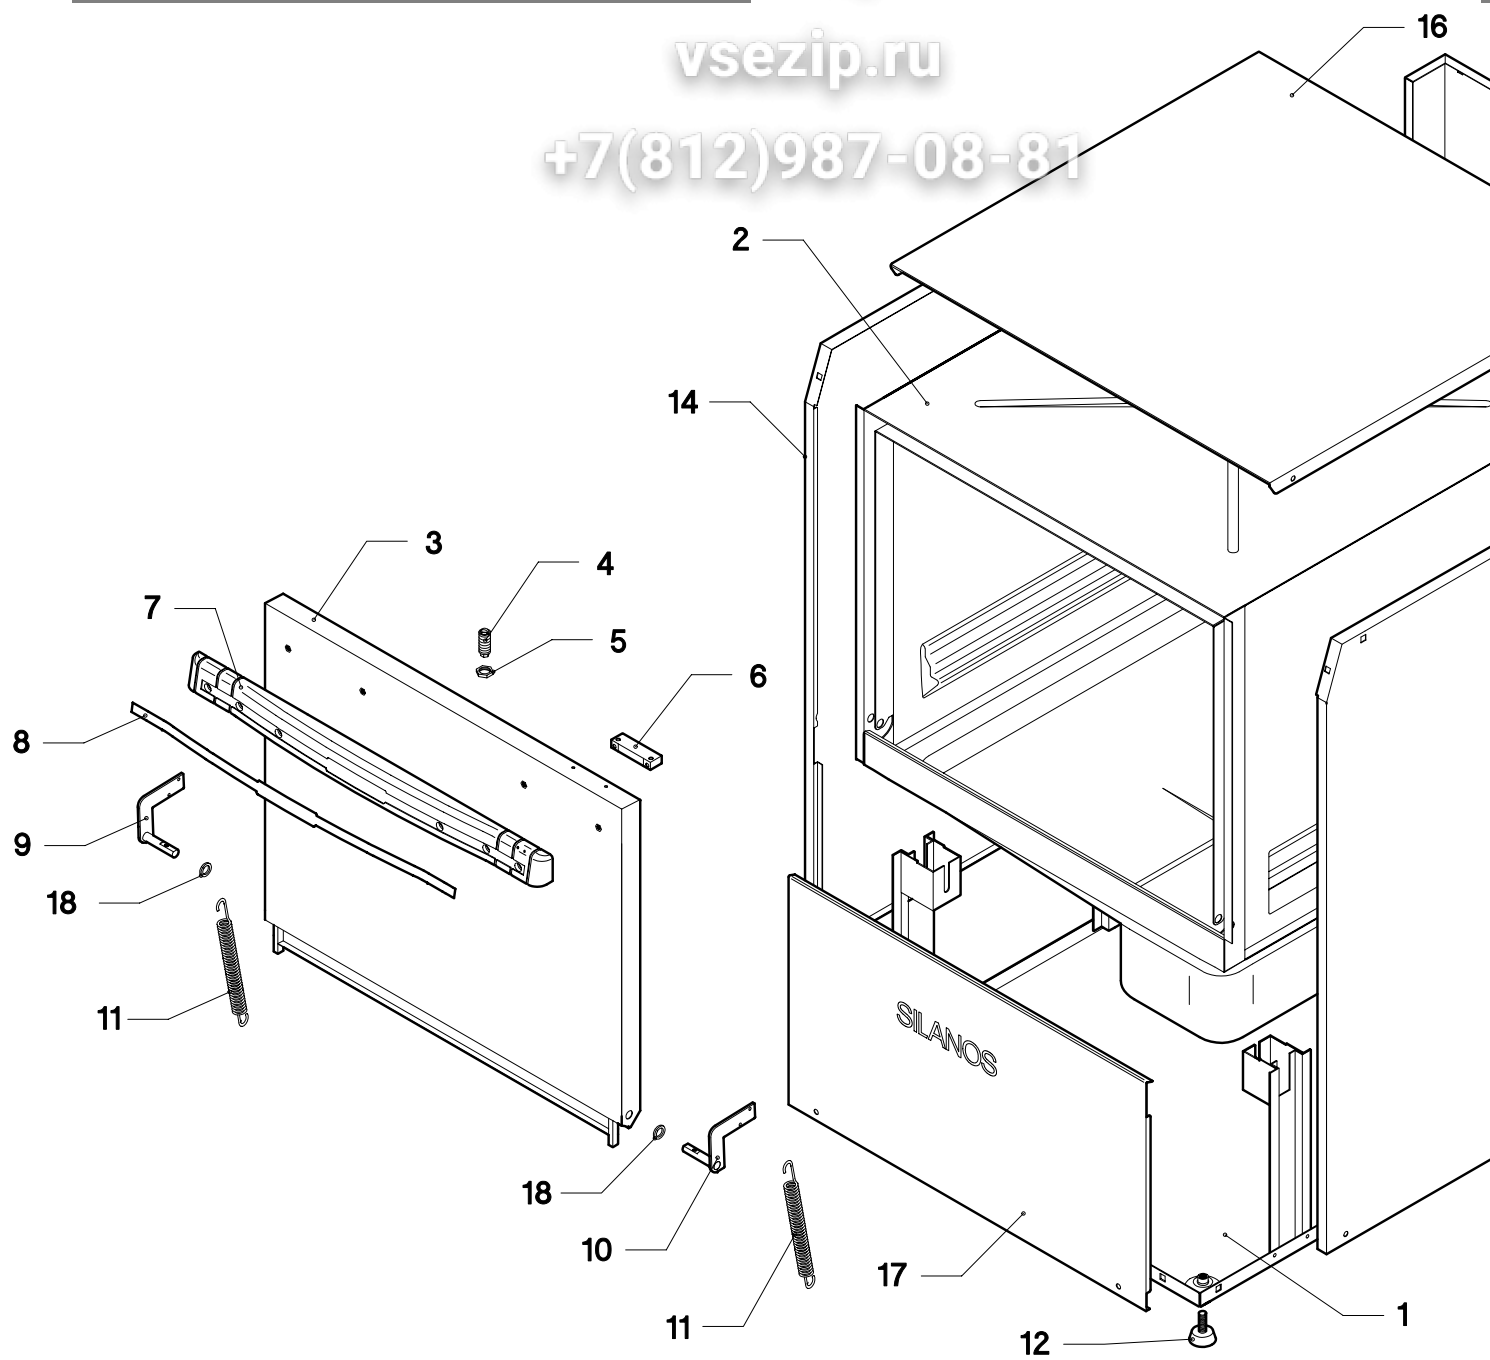

N50 TRONIC PDS-PBS

Всеп Общепит

vsezip.ru

+7(812)987-08-81

N50 TRONIC PDS-PBS

Зип Общепит

Pos.	COD.	Q.tà	DESCRIZIONE	DENOMINATION	DESCRIPTION	BEZEICHNUNG
1	900266	1	BASAMENTO	SOCLE	BASE	UNTERSTRUKTUR
2	901706	1	VASCA	CUVE	TANK	TANK
3	904345	1	PORTA	PORTE	DOOR	TÜR
4	906121	1	SCROCCHETTO	CLIQUET FERMETURE PORTE	DOOR CATCH	SCHNAPPVERSCHLUS
5	902023	1	DADO SCROCCHETTO	ECROU DE CLIQUET	NUT CATCH	KLIKENMUTTER
6	903651	1	CUSTODIA CON MAGNETE	PROTECTION MAGNETO	COVER MAGNET	MAGNETSCHUTZ
7	903934	1	MANIGLIA	MANILLE	HANDLE	KLINKE
8	901661	1	PROFILO MANIGLIA	LISTEAU MANILLE	HANDLETRIM	KLINKE PROFIL
9	901249	1	CERNIERA SX	CHARNIÈRE GAUCHE	LEFT HINGLE	LNK SCHARNIERE
10	901248	1	CERNIERA DX	CHARNIÈRE DROITE	RIGHT HINGLE	RCT SCHARNIERE
11	908041	2	MOLLA	RESSORT	SPRING	SCHEIBE
12	904990	4	PIEDINO	PIED	RUBBER LEG	EINSTELLBARER BEIN
13	904590	1	PANNELLO LATERALE DX	PANNEAU DROITE	RIGHT PANEL	RECHTE VERKLEBUNG
14	904591	1	PANNELLO LATERALE SX	PANNEAU GAUCHE	LEFT PANEL	LINKE VERKLEBUNG
15	904596	1	PANNELLO POSTERIORE	PANNEAU POSTERIEUR	BACK PANEL	HINTERE VERKLEBUNG
16	904587	1	PANNELLO SUPERIORE	PANNEAU SUPERIEUR	UPPER SIDE PANEL	OBERE VERKLEBUNG
17	904652	1	PANNELLO INFERIORE	PANNEAU INFERIEUR	LOWER PANEL	UNTERE VERKLEBUNG
18	908146	2	GUARNIZIONE	JOINT	GASKET	DICHTUNG