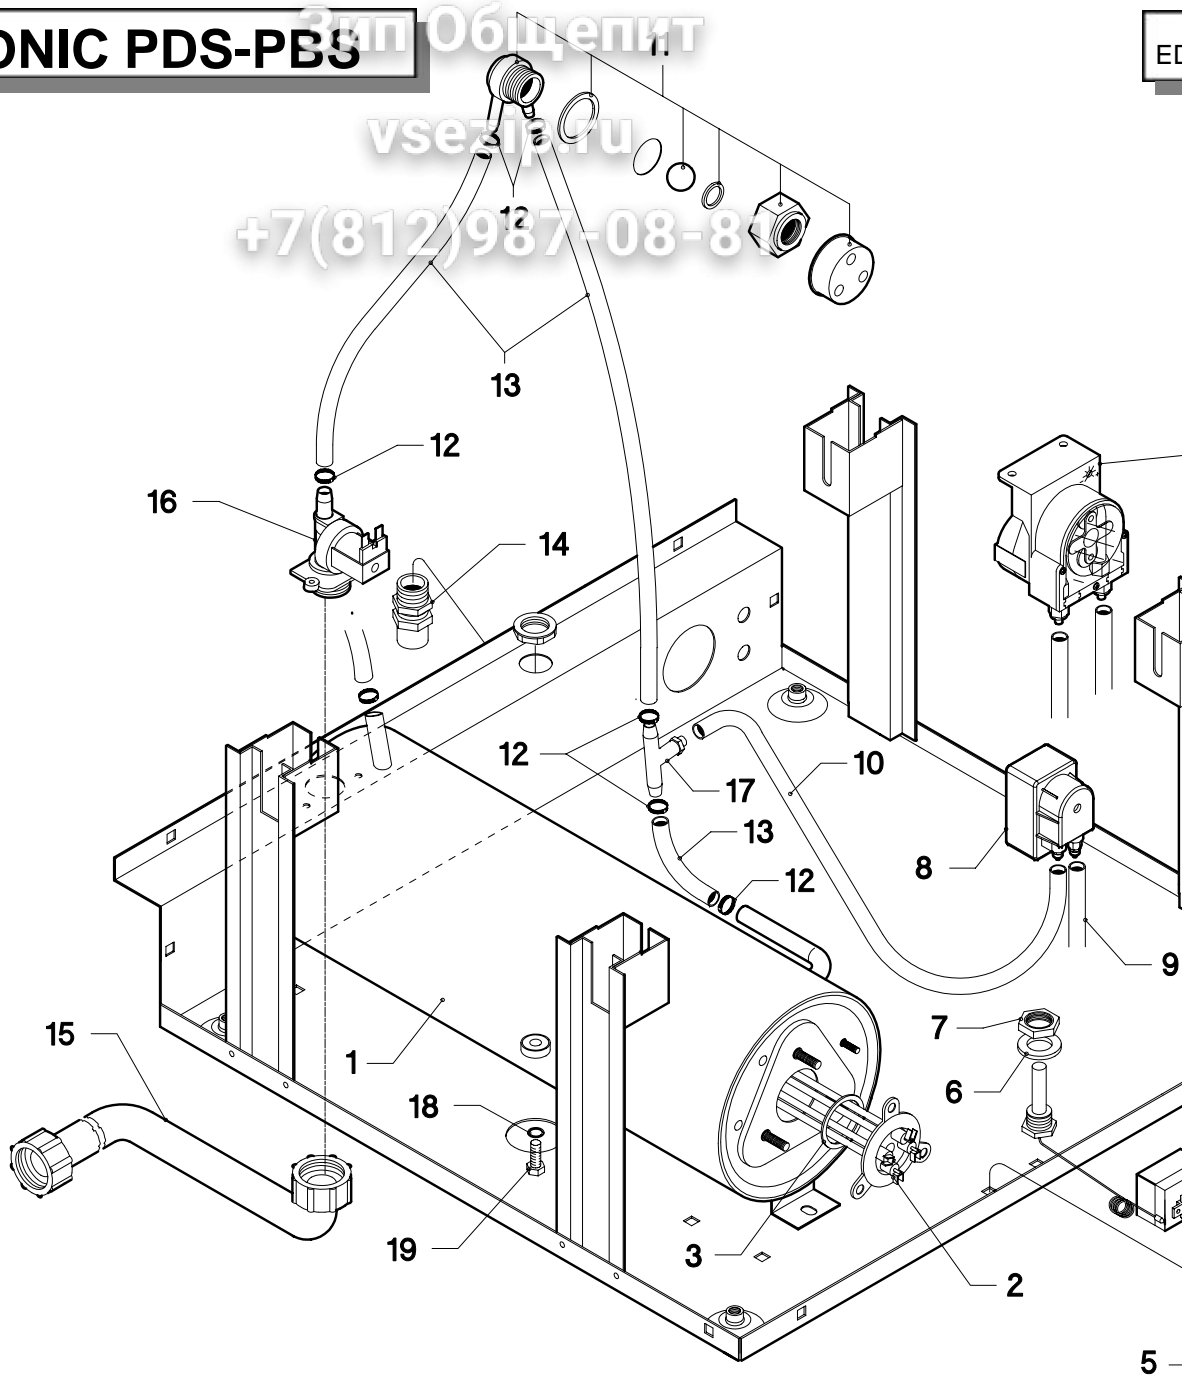

N50 TRONIC PDS-PBS

Эл. Общепит

vseiz.ru

+7(812)987-08-81

N50 TRONIC PDS-PBS

группа общепит

EN

Pos.	COD.	Q.tà	DESCRIZIONE	DENOMINATION	DESCRIPTION	BEZEICHNUNG
1	900353	1	BOILER 4,5KW	CHAUFFE EAU	BOILER	HEISSWASSER
2	905560	1	RESISTENZA 4,5KW	RESISTANCE	HEATINGELEMENT	HEIZKÖRPER
3	907981	1	O-RING	O-RING	O-RING	O-RING
4	906367	1	SUPPORTO TERMOSTAT	SUPPORT THERMOSTAT	THERMOSTAT SUPPORT	THERMOSTAT
5	907124	1	TERMOSTATO VASCA	THERMOSTAT	THERMOSTAT	THERMOSTAT
6	904991	1	GUARNIZIONE	JOINT	GASKET	DICHTUNG
7	902104	1	GHIERA 3/8" GAS	VIROLE	LOCK-NUT	NUT-MUTTER
8	902051	1	DOSATORE BRILLANTANTE	DOSEUR PRODUIT DE RINÇAGE	RINSE-AID DISPENSER	KLARSPÜLMITTEL
9	907278	1	TUBO 4X6 CRYSTAL TRASPARENTE	TUYAU CRISTAL	CRYSTAL PIPE	KRISTALLROHR
10	907279	1	TUBO SILICONE 4 x 7	TUYAU DE SILICONE	SILICONE PIPE	SILIKONROHR
11	TR2433	1	VALVOLA ANTIRIFLUSSO	VALVE	VALVE	VENTIL
12	902440	6	FASCETTA 13 ÷ 20	COLLIER	CLAMP	SCHELLE
13	907295	3	TUBO GOMMA 12 x 19,5	TUYAU EN CAOOUTCHOUC	RUBBER HOSE	GUMMISCHLAUCHE
14	902683	1	PRESSACAPO PG. 16	FIXAGE DU CABLE D'ALIM.	FIXING CABLE	KABELBEFESTIGER
15	907344	1	TUBO DI CARICO	TUYAU D'ENTREE DE L'EAU	INLETPipe	WASSERZUFÜHRUNG
16	902390	1	ELETTROVALVOLA 1 VIA	SOUPAPE ELECTRIQUE	ELECTRICVALVE	ELEKTROVENTIL
17	905408	1	RACCORDO A "T"	RACCORD	PIPEFITTING	ANSCHLUSSSTÜCK
18	904430	1	O-RING	O-RING	O-RING	O-RING
19	907820	1	VITE T.E. M8x12	VIS	SCREW	SCHRAUBE
20	902052	1	DOSATORE DETERSIVO	DOSEUR DÉTERSIF	DETERGENT DISPENSER	REINIGENDEMITTEL