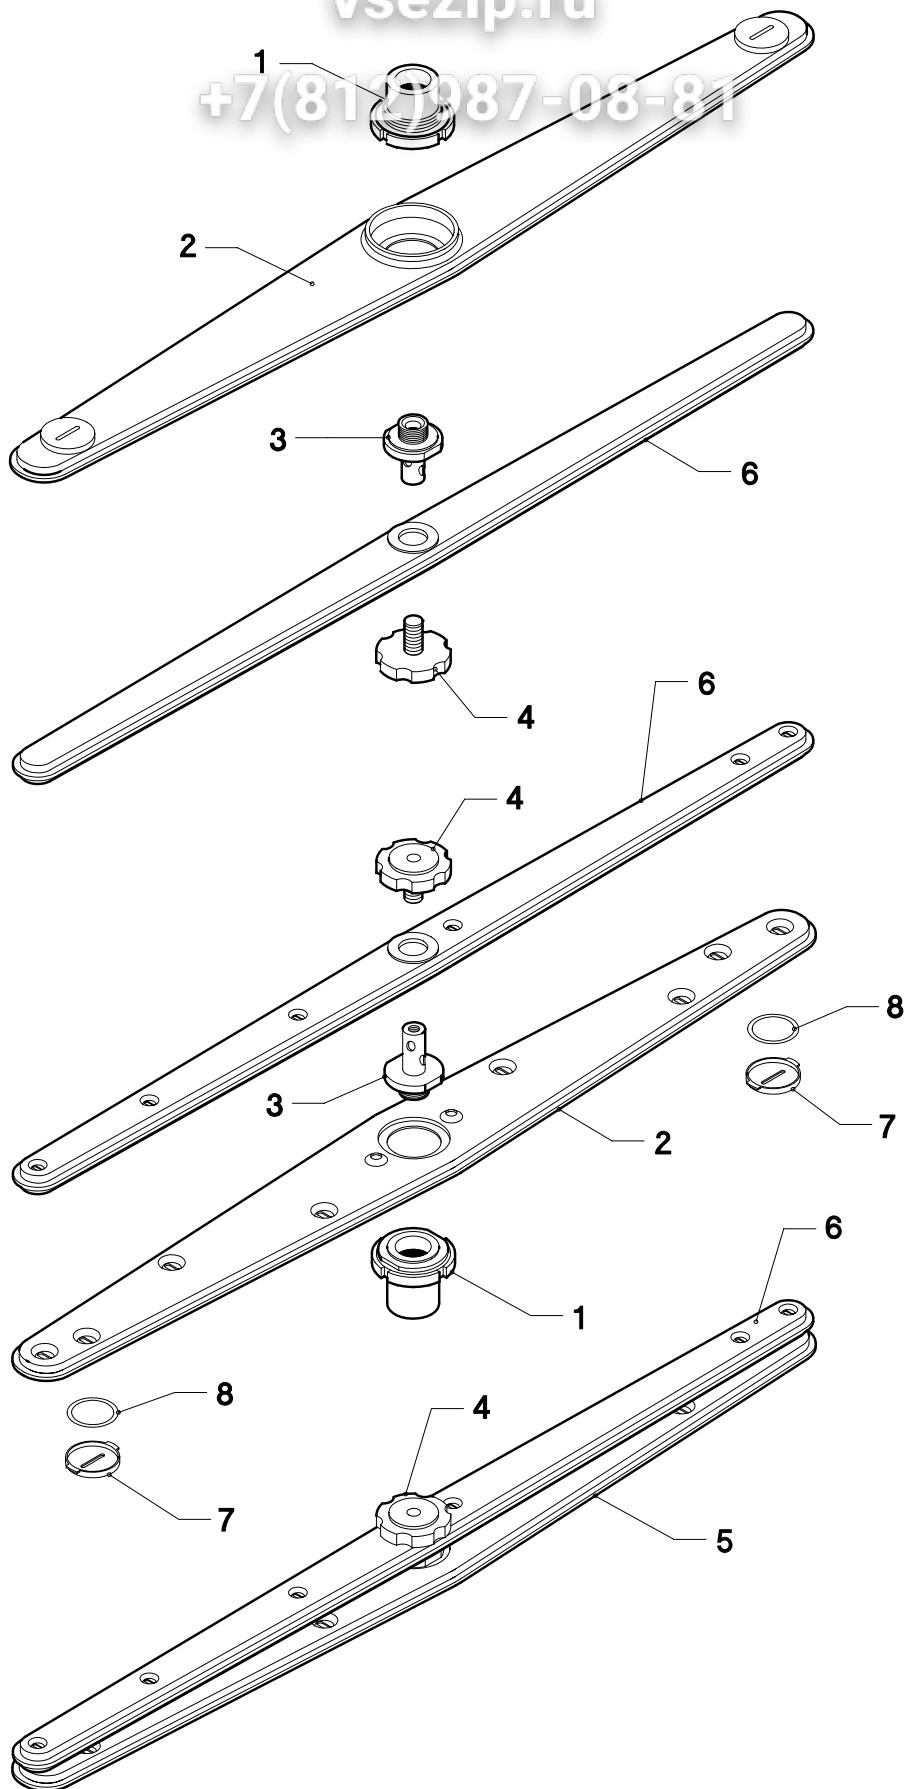

Зип Общепит

vsezip.ru

+7(812)987-08-81

N50 TRONIC PDS-PBS

Згп Общепит

Pos.	COD.	Q.tà	DESCRIZIONE	DENOMINATION	DESCRIPTION	BEZEICHNUNG
1	904277	2	MOZZO + GHIERA	MOYEU + VIROLE	HUB + RING-NUT	NABE + KLEMMMUTTER
2	902908	2	GIRANTE LAVAGGIO	BRAS DE LAVAGE	WASH ARM	SPÜLLARM
3	908771	2	PERNO GIRANTE RISC.	TOURILLON DE RINÇAGE	RINSE PIN	SPÜLLSTIFT
4	902880	2	GHIERA BLOCCAGGIO	FRETTE DE BLOCAGE	RING-NUT	KLEMMMUTTER
5	903107	2	GIRANTE LAVAGGIO COMP.	BRAS DE LAVAGE COMPL.	COMPL. WASH ARM	SPÜLLARM K
6	907958	2	GIRANTE RISCIAQUO	BRAS DE RINÇAGE	RINSE ARM	SPÜLLSTIFT
7	906445	4	TAPPO ISPEZIONE	BOUCHON	PLUG	FROPFEN
8	904324	4	O-RING TAPPO ISPEZIONE	O-RING	O-RING	O-RING